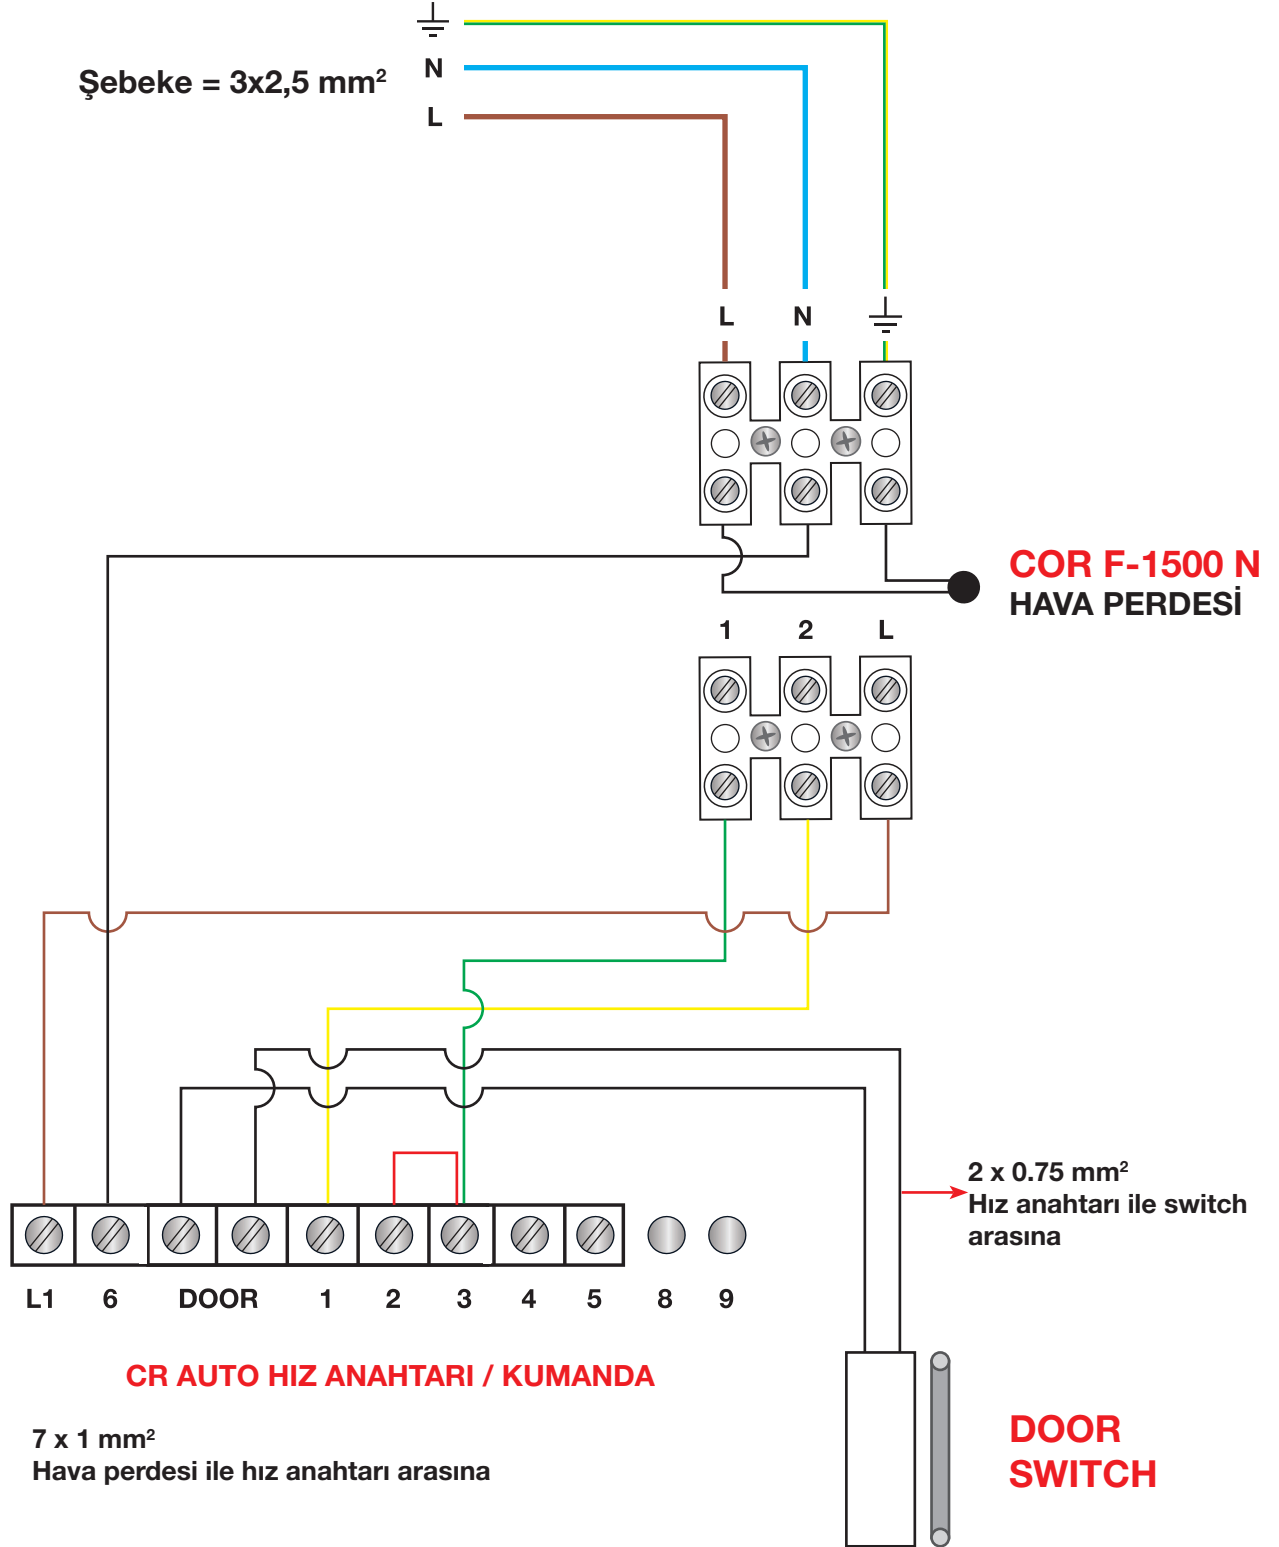

S&P COR F SERİSİ

Ortam Havalı Hava Perdesi Otomatik Kapı Switch'i ile Bağlantı Şeması

COR F-1500 N

Not : Yukarıda belirtilen hususlara uyulmadığı takdirde cihazlarda yapılan / yapılacak olan onarımlar garanti kapsamı dışında kalacaktır.