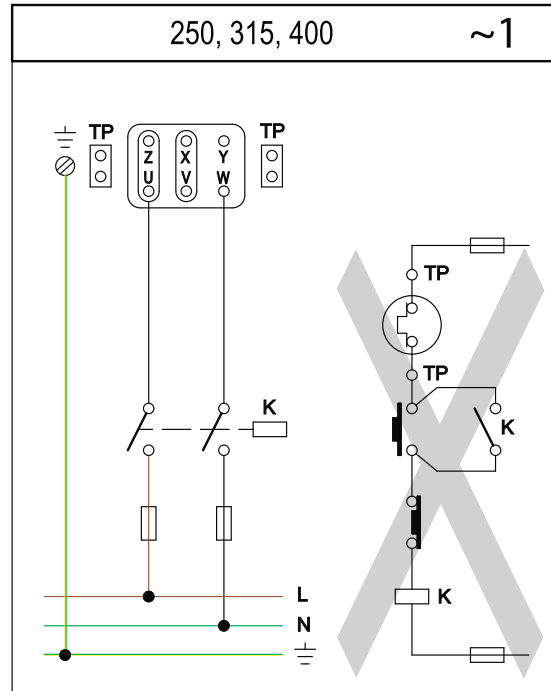

CTVB-CTVT

Elektrik Bağlantı Şeması

CTVB

MODELLER
CTVB/4-180 N
CTVB/4-225 N

MODELLER
CTVB/4-250 N
CTVB/4-315 N

Not : Yukarıda belirtilen hususlara uyulmadığı takdirde cihazlarda yapılan / yapılacak olan onarımlar garanti kapsamı dışında kalacaktır.

solerpalau.com.tr

CTVB-CTVT

Elektrik Bağlantı Şeması

CTVT

F 400-120 (400°C/2h)

(EN 12101 - 3 : 2002)

MODELLER

CTVT/4-315 N
CTVT/4-400 N
CTVT/4-450 N
CTVT/6-560 N
CTVT/6-630 N
CTVT/6-710 N