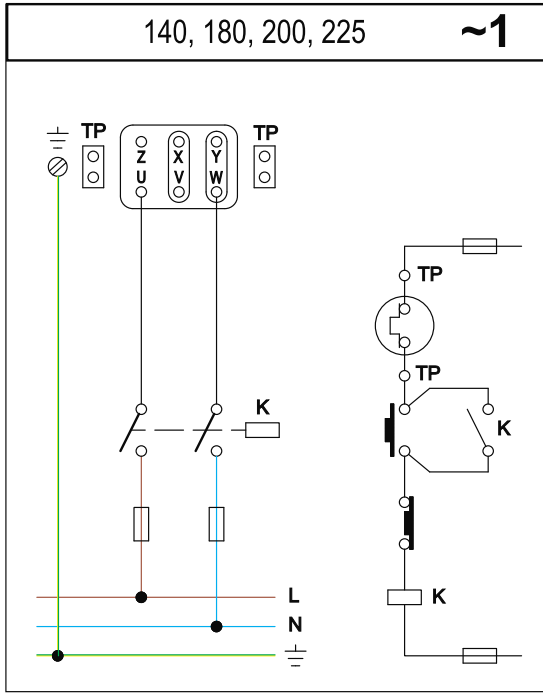

CTVB-CTVT

Elektrik Bağlantı Şeması

CTVB

MODELLER
CTVB/4-180 N
CTVB/4-225 N

MODELLER
CTVB/4-250 N
CTVB/4-315 N

Not : Yukarıda belirtilen hususlara uyulmadığı takdirde cihazlarda yapılan / yapılacak olan onarımlar garanti kapsamı dışında kalacaktır.

solerpalau.com.tr

CTVB-CTVT

Elektrik Bağlantı Şeması

CTVT

F 400-120 (400°C/2h)

(EN 12101 - 3 : 2002)

MODELLER

CTVT/4-315 N
CTVT/4-400 N
CTVT/4-450 N
CTVT/6-560 N
CTVT/6-630 N
CTVT/6-710 N