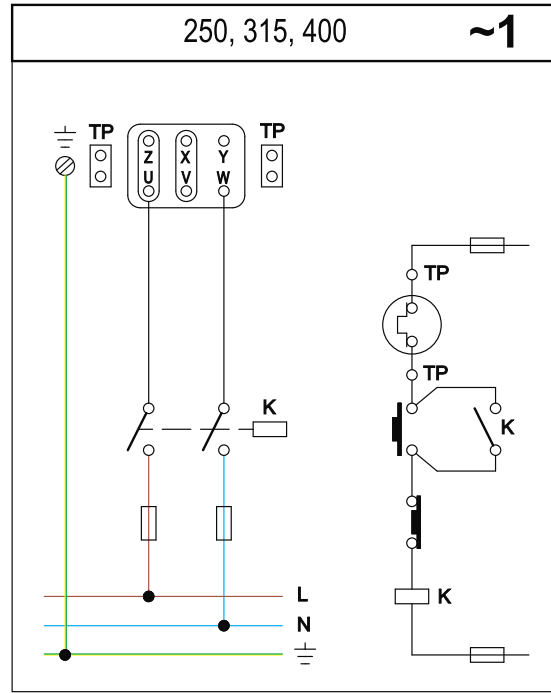

CTVB-CTVT

Elektrik Bağlantı Şeması

CTVB

MODELLER
CTVB/4-180 N
CTVB/4-225 N

MODELLER
CTVB/4-250 N
CTVB/4-315 N

Not : Yukarıda belirtilen hususlara uyulmadığı takdirde cihazlarda yapılan / yapılacak olan onarımlar garanti kapsamı dışında kalacaktır.

solerpalau.com.tr

CTVB-CTVT

Elektrik Bağlantı Şeması

CTVT

F 400-120 (400°C/2h)

(EN 12101 - 3 : 2002)

MODELLER

CTVT/4-315 N
CTVT/4-400 N
CTVT/4-450 N
CTVT/6-560 N
CTVT/6-630 N
CTVT/6-710 N