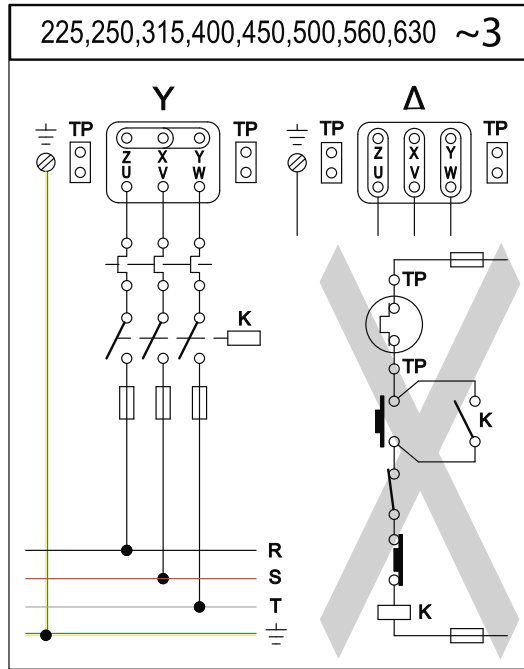

CTVB-CTVT

Elektrik Bağlantı Şeması

CTVB

MODELLER
CTVB/4-180 N
CTVB/4-225 N

MODELLER
CTVB/4-250 N
CTVB/4-315 N

Not : Yukarıda belirtilen hususlara uyulmadığı takdirde cihazlarda yapılan / yapılacak olan onarımlar garanti kapsamı dışında kalacaktır.

solerpalau.com.tr

CTVB-CTVT

Elektrik Bağlantı Şeması

CTVT

F 400-120 (400°C/2h)

(EN 12101 - 3 : 2002)

MODELLER

CTVT/4-315 N
CTVT/4-400 N
CTVT/4-450 N
CTVT/6-560 N
CTVT/6-630 N
CTVT/6-710 N