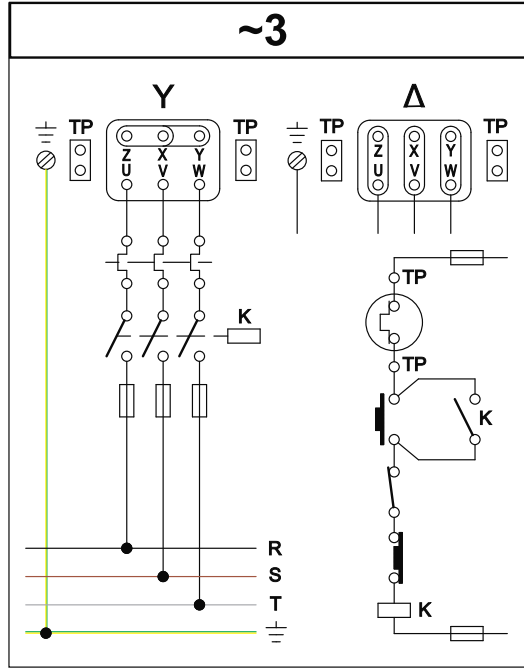

CTVB-CTVT

Elektrik Bağlantı Şeması

CTVB

MODELLER
CTVB/4-180 N
CTVB/4-225 N

MODELLER
CTVB/4-250 N
CTVB/4-315 N

Not : Yukarıda belirtilen hususlara uyulmadığı takdirde cihazlarda yapılan / yapılacak olan onarımlar garanti kapsamı dışında kalacaktır.

solerpalau.com.tr

CTVB-CTVT

Elektrik Bağlantı Şeması

CTVT

F 400-120 (400°C/2h)

(EN 12101 - 3 : 2002)

MODELLER

CTVT/4-315 N
CTVT/4-400 N
CTVT/4-450 N
CTVT/6-560 N
CTVT/6-630 N
CTVT/6-710 N