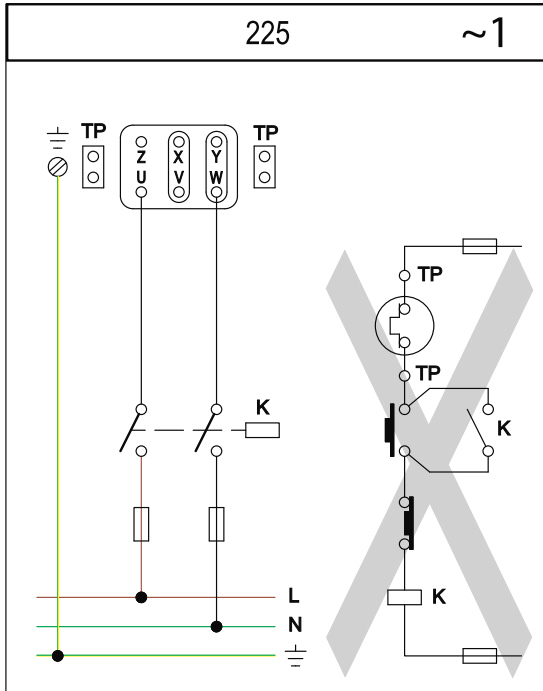

CTVB-CTVT

Elektrik Bağlantı Şeması

CTVB

MODELLER
CTVB/4-180 N
CTVB/4-225 N

MODELLER
CTVB/4-250 N
CTVB/4-315 N

Not : Yukarıda belirtilen hususlara uyulmadığı takdirde cihazlarda yapılan / yapılacak olan onarımlar garanti kapsamı dışında kalacaktır.

solerpalau.com.tr

CTVB-CTVT

Elektrik Bağlantı Şeması

CTVT

F 400-120 (400°C/2h)

(EN 12101 - 3 : 2002)

MODELLER

CTVT/4-315 N
CTVT/4-400 N
CTVT/4-450 N
CTVT/6-560 N
CTVT/6-630 N
CTVT/6-710 N