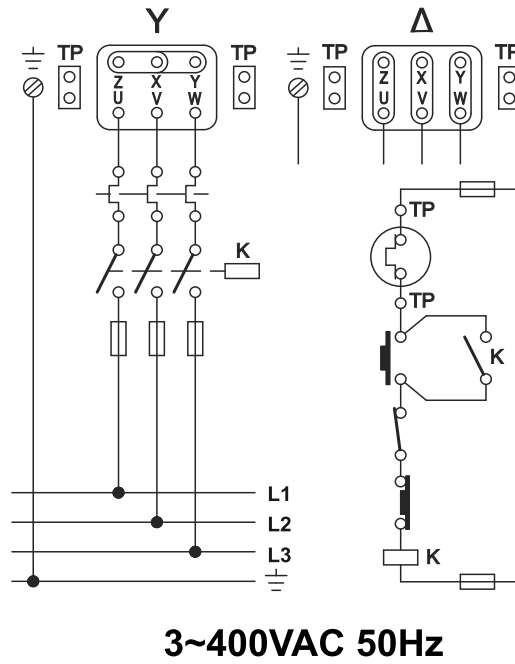

HCTB-HCTT

Elektrik Bağlantı Şeması

1~230VAC 50Hz

MODELLER

HCTB/4-400 B

1~230VAC 50Hz

MODELLER

HCTB/4-450 B
HCTB/4-500 B
HCTB/4-560 B
HCTB/4-630 B

Not : Yukarıda belirtilen hususlara uyulmadığı takdirde cihazlarda yapılan / yapılacak olan onarımlar garanti kapsamı dışında kalacaktır.

HCTB-HCTT

Elektrik Bağlantı Şeması

MODELLER
HCTT/4-710 B
HCTT/4-800 B
HCTT/4-900 B
HCTT/4-1000 B