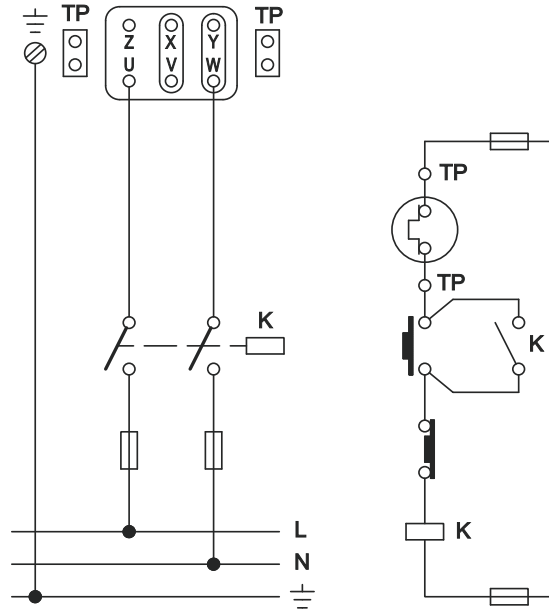

HCTB-HCTT

Elektrik Bağlantı Şeması

1~230VAC 50Hz

MODELLER

HCTB/4-400 B

1~230VAC 50Hz

MODELLER

HCTB/4-450 B
HCTB/4-500 B
HCTB/4-560 B
HCTB/4-630 B

Not : Yukarıda belirtilen hususlara uyulmadığı takdirde cihazlarda yapılan / yapılacak olan onarımlar garanti kapsamı dışında kalacaktır.

HCTB-HCTT

Elektrik Bağlantı Şeması

MODELLER
HCTT/4-710 B
HCTT/4-800 B
HCTT/4-900 B
HCTT/4-1000 B