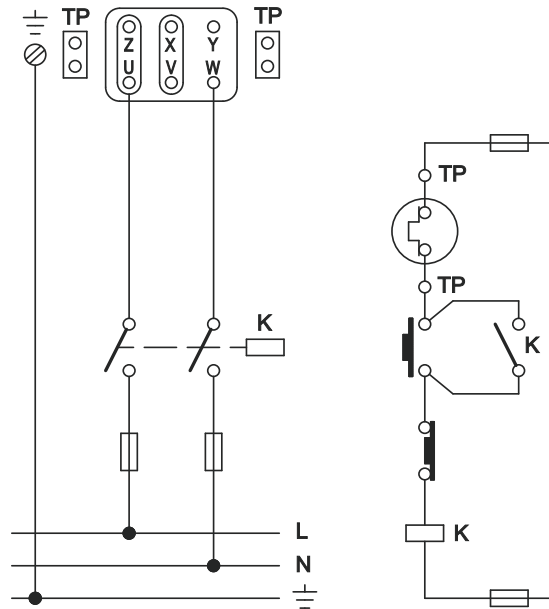

HCTB-HCTT

Elektrik Bağlantı Şeması

1~230VAC 50Hz

MODELLER

HCTB/4-400 B

1~230VAC 50Hz

MODELLER

HCTB/4-450 B
HCTB/4-500 B
HCTB/4-560 B
HCTB/4-630 B

Not : Yukarıda belirtilen hususlara uyulmadığı takdirde cihazlarda yapılan / yapılacak olan onarımlar garanti kapsamı dışında kalacaktır.

HCTB-HCTT

Elektrik Bağlantı Şeması

MODELLER
HCTT/4-710 B
HCTT/4-800 B
HCTT/4-900 B
HCTT/4-1000 B