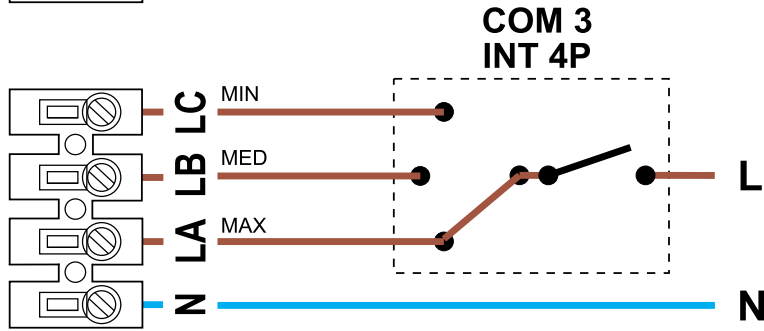

TH-MIXVENT

Elektrik Bağlantı Şeması

MODELLER
TH-500/150 3V
TH-800 3V

Not : Yukarıda belirtilen hususlara uyulmadığı takdirde cihazlarda yapılan / yapılacak olan onarımlar garanti kapsamı dışında kalacaktır.

solerpalau.com.tr

TH-MIXVENT

Elektrik Bağlantı Şeması

MODELLER

TH-1300 3V
TH-2000 3V

Not : Yukarıda belirtilen hususlara uyulmadığı takdirde cihazlarda yapılan / yapılacak olan onarımlar garanti kapsamı dışında kalacaktır.