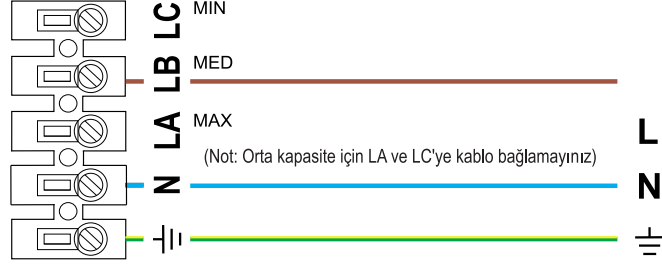

TH-MIXVENT

Elektrik Bağlantı Şeması

MODELLER
TH-500/150 3V
TH-800 3V

Not : Yukarıda belirtilen hususlara uyulmadığı takdirde cihazlarda yapılan / yapılacak olan onarımlar garanti kapsamı dışında kalacaktır.

solerpalau.com.tr

TH-MIXVENT

Elektrik Bağlantı Şeması

MODELLER

TH-1300 3V
TH-2000 3V

Not : Yukarıda belirtilen hususlara uyulmadığı takdirde cihazlarda yapılan / yapılacak olan onarımlar garanti kapsamı dışında kalacaktır.