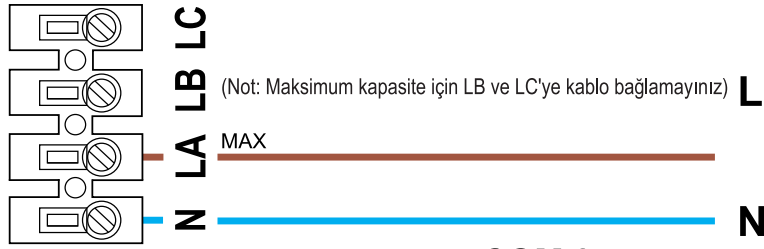

TH-MIXVENT

Elektrik Bağlantı Şeması

MODELLER
TH-500/150 3V
TH-800 3V

Not : Yukarıda belirtilen hususlara uyulmadığı takdirde cihazlarda yapılan / yapılacak olan onarımlar garanti kapsamı dışında kalacaktır.

solerpalau.com.tr

TH-MIXVENT

Elektrik Bağlantı Şeması

MODELLER

TH-1300 3V
TH-2000 3V

Not : Yukarıda belirtilen hususlara uyulmadığı takdirde cihazlarda yapılan / yapılacak olan onarımlar garanti kapsamı dışında kalacaktır.