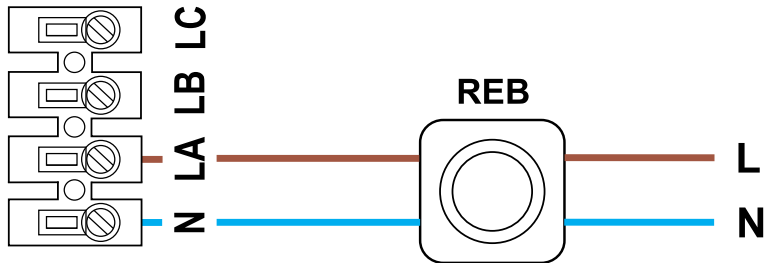

TH-MIXVENT

Elektrik Bağlantı Şeması

MODELLER
TH-500/150 3V
TH-800 3V

Not : Yukarıda belirtilen hususlara uyulmadığı takdirde cihazlarda yapılan / yapılacak olan onarımlar garanti kapsamı dışında kalacaktır.

solerpalau.com.tr

TH-MIXVENT

Elektrik Bağlantı Şeması

MODELLER

TH-1300 3V
TH-2000 3V

Not : Yukarıda belirtilen hususlara uyulmadığı takdirde cihazlarda yapılan / yapılacak olan onarımlar garanti kapsamı dışında kalacaktır.