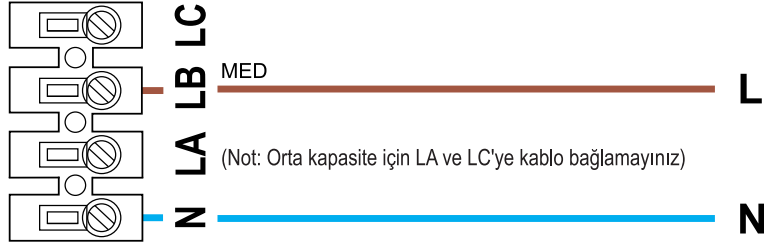

TH-MIXVENT

Elektrik Bağlantı Şeması

MODELLER
TH-500/150 3V
TH-800 3V

Not : Yukarıda belirtilen hususlara uyulmadığı takdirde cihazlarda yapılan / yapılacak olan onarımlar garanti kapsamı dışında kalacaktır.

solerpalau.com.tr

TH-MIXVENT

Elektrik Bağlantı Şeması

MODELLER

TH-1300 3V
TH-2000 3V

Not : Yukarıda belirtilen hususlara uyulmadığı takdirde cihazlarda yapılan / yapılacak olan onarımlar garanti kapsamı dışında kalacaktır.