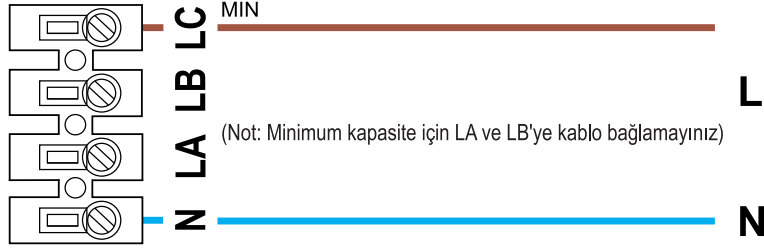

TH-MIXVENT

Elektrik Bağlantı Şeması

MODELLER
TH-500/150 3V
TH-800 3V

Not : Yukarıda belirtilen hususlara uyulmadığı takdirde cihazlarda yapılan / yapılacak olan onarımlar garanti kapsamı dışında kalacaktır.

solerpalau.com.tr

TH-MIXVENT

Elektrik Bağlantı Şeması

MODELLER

TH-1300 3V
TH-2000 3V

Not : Yukarıda belirtilen hususlara uyulmadığı takdirde cihazlarda yapılan / yapılacak olan onarımlar garanti kapsamı dışında kalacaktır.