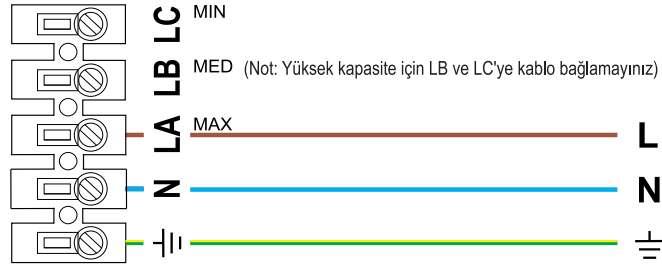

TH-MIXVENT

Elektrik Bağlantı Şeması

MODELLER
TH-500/150 3V
TH-800 3V

Not : Yukarıda belirtilen hususlara uyulmadığı takdirde cihazlarda yapılan / yapılacak olan onarımlar garanti kapsamı dışında kalacaktır.

solerpalau.com.tr

TH-MIXVENT

Elektrik Bağlantı Şeması

MODELLER

TH-1300 3V
TH-2000 3V

Not : Yukarıda belirtilen hususlara uyulmadığı takdirde cihazlarda yapılan / yapılacak olan onarımlar garanti kapsamı dışında kalacaktır.