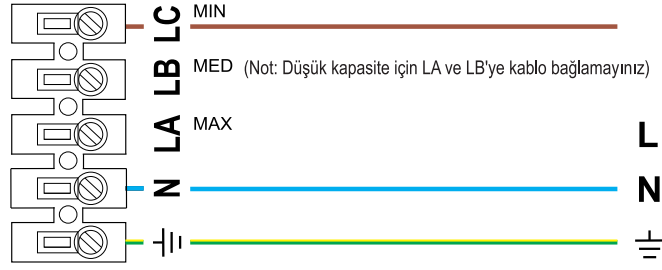

TH-MIXVENT

Elektrik Bağlantı Şeması

MODELLER
TH-500/150 3V
TH-800 3V

Not : Yukarıda belirtilen hususlara uyulmadığı takdirde cihazlarda yapılan / yapılacak olan onarımlar garanti kapsamı dışında kalacaktır.

solerpalau.com.tr

TH-MIXVENT

Elektrik Bağlantı Şeması

MODELLER

TH-1300 3V
TH-2000 3V

Not : Yukarıda belirtilen hususlara uyulmadığı takdirde cihazlarda yapılan / yapılacak olan onarımlar garanti kapsamı dışında kalacaktır.