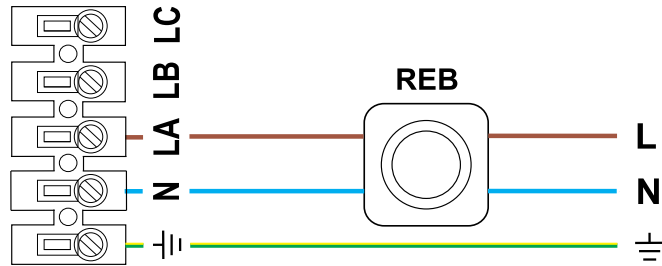

TH-MIXVENT

Elektrik Bağlantı Şeması

MODELLER
TH-500/150 3V
TH-800 3V

Not : Yukarıda belirtilen hususlara uyulmadığı takdirde cihazlarda yapılan / yapılacak olan onarımlar garanti kapsamı dışında kalacaktır.

solerpalau.com.tr

TH-MIXVENT

Elektrik Bağlantı Şeması

MODELLER

TH-1300 3V
TH-2000 3V

Not : Yukarıda belirtilen hususlara uyulmadığı takdirde cihazlarda yapılan / yapılacak olan onarımlar garanti kapsamı dışında kalacaktır.