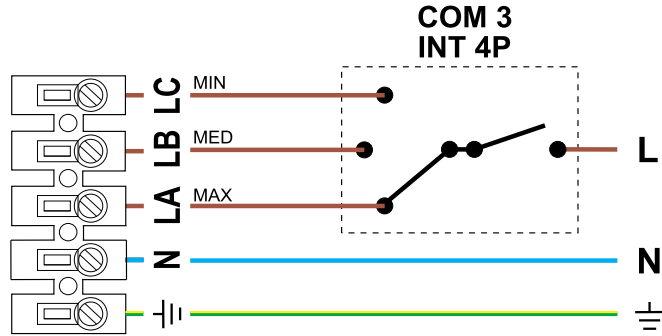

TH-MIXVENT

Elektrik Bağlantı Şeması

MODELLER
TH-500/150 3V
TH-800 3V

Not : Yukarıda belirtilen hususlara uyulmadığı takdirde cihazlarda yapılan / yapılacak olan onarımlar garanti kapsamı dışında kalacaktır.

solerpalau.com.tr

TH-MIXVENT

Elektrik Bağlantı Şeması

MODELLER

TH-1300 3V
TH-2000 3V

Not : Yukarıda belirtilen hususlara uyulmadığı takdirde cihazlarda yapılan / yapılacak olan onarımlar garanti kapsamı dışında kalacaktır.