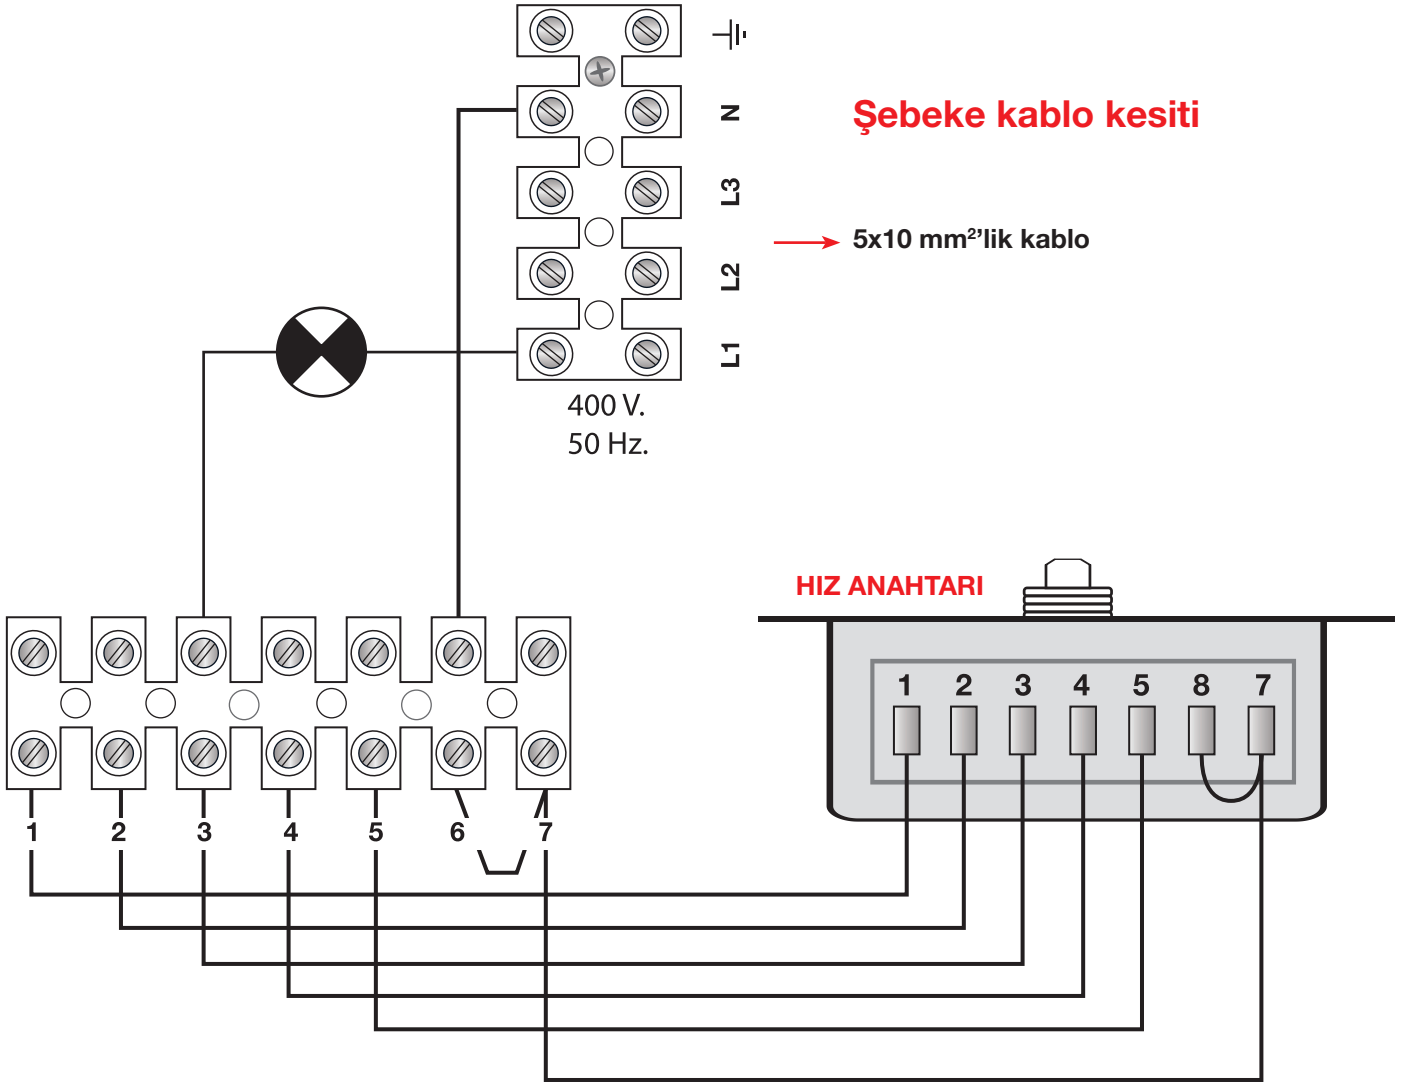

S&P COR SERİSİ

Elektrikli Isıtıcı Hava Perdesi Elektrik Bağlantı Şeması

COR-18 2000N

Kumanda kablo kesiti = 6x1mm²

Not : Yukarıda belirtilen hususlara uyulmadığı takdirde cihazlarda yapılan / yapılacak olan onarımlar garanti kapsamı dışında kalacaktır.