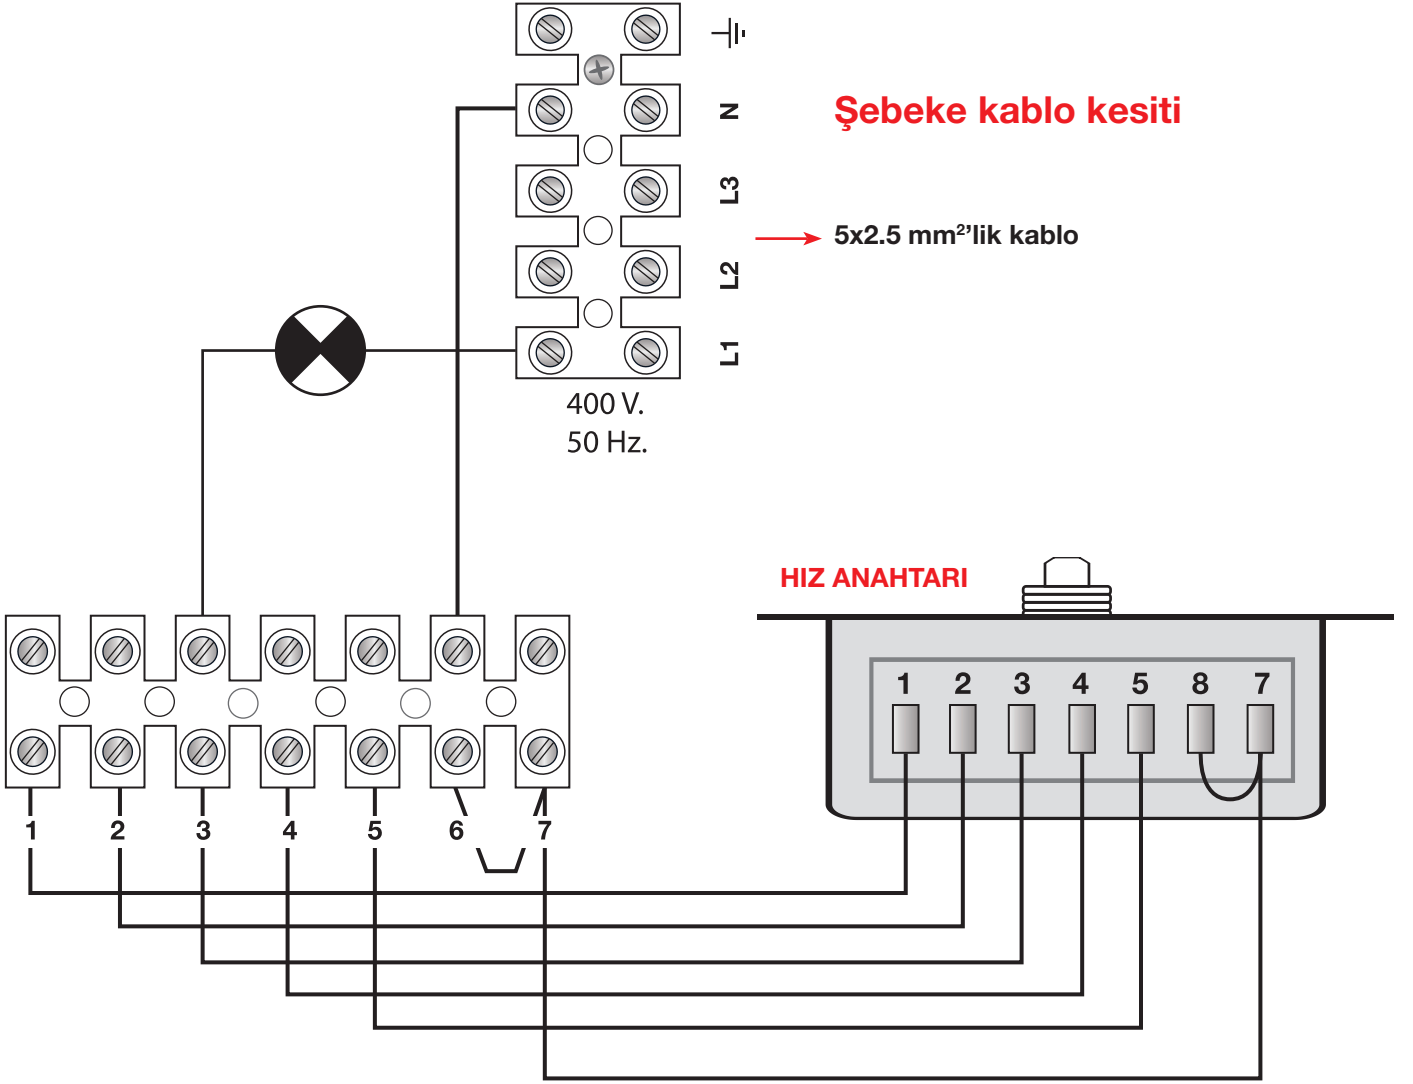

S&P COR SERİSİ

Elektrikli Isıtıcı Hava Perdesi Elektrik Bağlantı Şeması

COR-6 1000N

6x1 mm²'lik kablo

50 metre için geçerlidir. Mesafe uzadığı takdirde bir üst kesit kullanılmalıdır.

Not : Yukarıda belirtilen hususlara uyulmadığı takdirde cihazlarda yapılan / yapılacak olan onarımlar garanti kapsamı dışında kalacaktır.