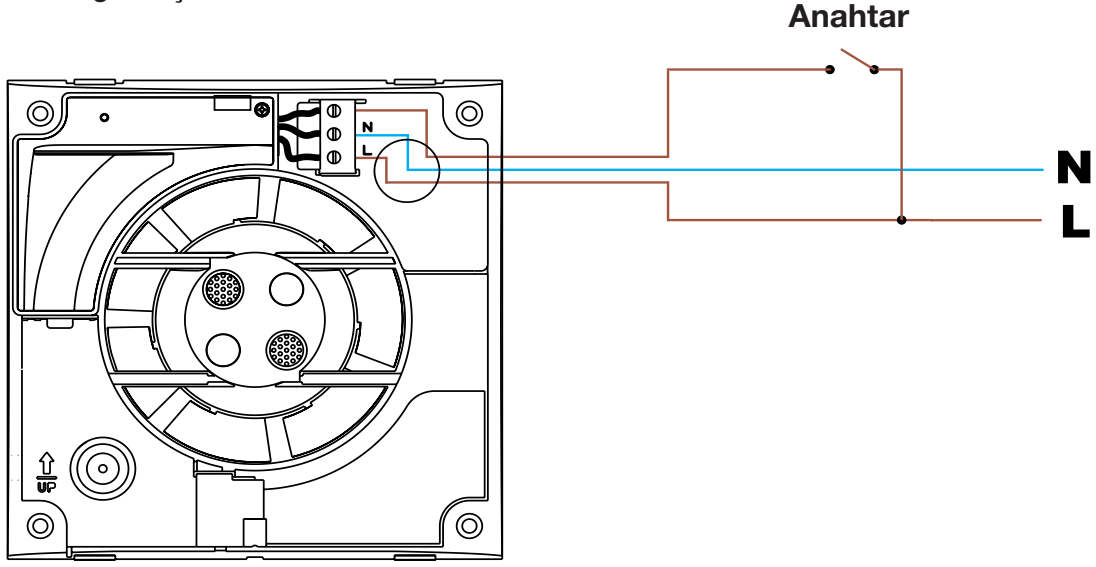

DECOR

Elektrik Bağlantı Şeması

MODELLER

DECOR 100 S
DECOR 200 S
DECOR 300 S

DECOR 100 C
DECOR 200 C
DECOR 300 C

Not : Yukarıda belirtilen hususlara uyulmadığı takdirde cihazlarda yapılan / yapılacak olan onarımlar garanti kapsamı dışında kalacaktır.

DECOR

Elektrik Bağlantı Şeması

Zaman Ayarı (Min. 1-30)

MODELLER

DECOR 100 CR
DECOR 200 CR
DECOR 300 CR

Not : Yukarıda belirtilen hususlara uyulmadığı takdirde cihazlarda yapılan / yapılacak olan onarımlar garanti kapsamı dışında kalacaktır.