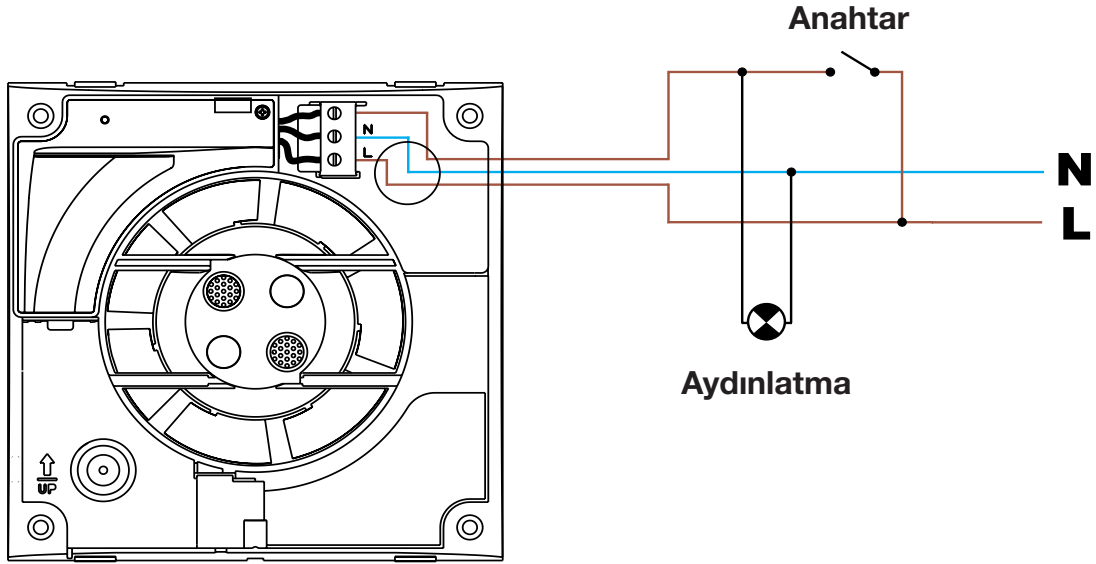

DECOR

Elektrik Bağlantı Şeması

MODELLER

DECOR 100 S
DECOR 200 S
DECOR 300 S

DECOR 100 C
DECOR 200 C
DECOR 300 C

Not : Yukarıda belirtilen hususlara uyulmadığı takdirde cihazlarda yapılan / yapılacak olan onarımlar garanti kapsamı dışında kalacaktır.

DECOR

Elektrik Bağlantı Şeması

Zaman Ayarı (Min. 1-30)

MODELLER

DECOR 100 CR
DECOR 200 CR
DECOR 300 CR

Not : Yukarıda belirtilen hususlara uyulmadığı takdirde cihazlarda yapılan / yapılacak olan onarımlar garanti kapsamı dışında kalacaktır.