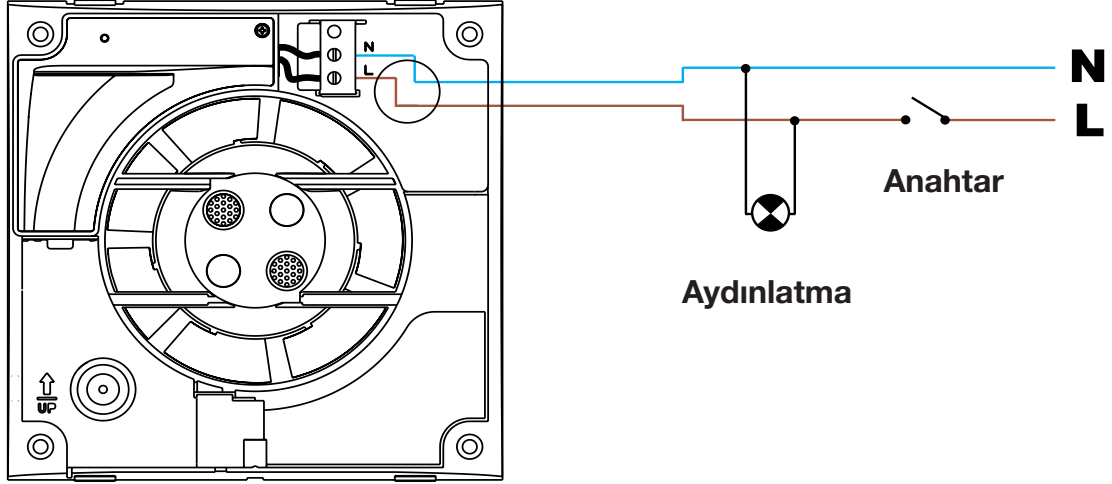

DECOR

Elektrik Bağlantı Şeması

MODELLER

DECOR 100 S
DECOR 200 S
DECOR 300 S

DECOR 100 C
DECOR 200 C
DECOR 300 C

Not : Yukarıda belirtilen hususlara uyulmadığı takdirde cihazlarda yapılan / yapılacak olan onarımlar garanti kapsamı dışında kalacaktır.

DECOR

Elektrik Bağlantı Şeması

Zaman Ayarı (Min. 1-30)

MODELLER

DECOR 100 CR
DECOR 200 CR
DECOR 300 CR

Not : Yukarıda belirtilen hususlara uyulmadığı takdirde cihazlarda yapılan / yapılacak olan onarımlar garanti kapsamı dışında kalacaktır.