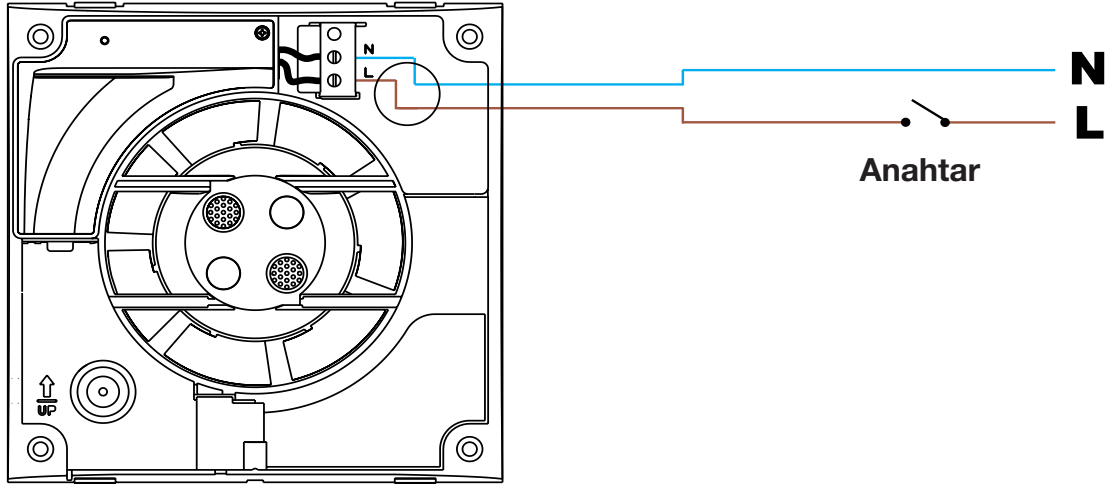

DECOR

Elektrik Bağlantı Şeması

MODELLER

DECOR 100 S
DECOR 200 S
DECOR 300 S

DECOR 100 C
DECOR 200 C
DECOR 300 C

Not : Yukarıda belirtilen hususlara uyulmadığı takdirde cihazlarda yapılan / yapılacak olan onarımlar garanti kapsamı dışında kalacaktır.

DECOR

Elektrik Bağlantı Şeması

Zaman Ayarı (Min. 1-30)

MODELLER

DECOR 100 CR
DECOR 200 CR
DECOR 300 CR

Not : Yukarıda belirtilen hususlara uyulmadığı takdirde cihazlarda yapılan / yapılacak olan onarımlar garanti kapsamı dışında kalacaktır.