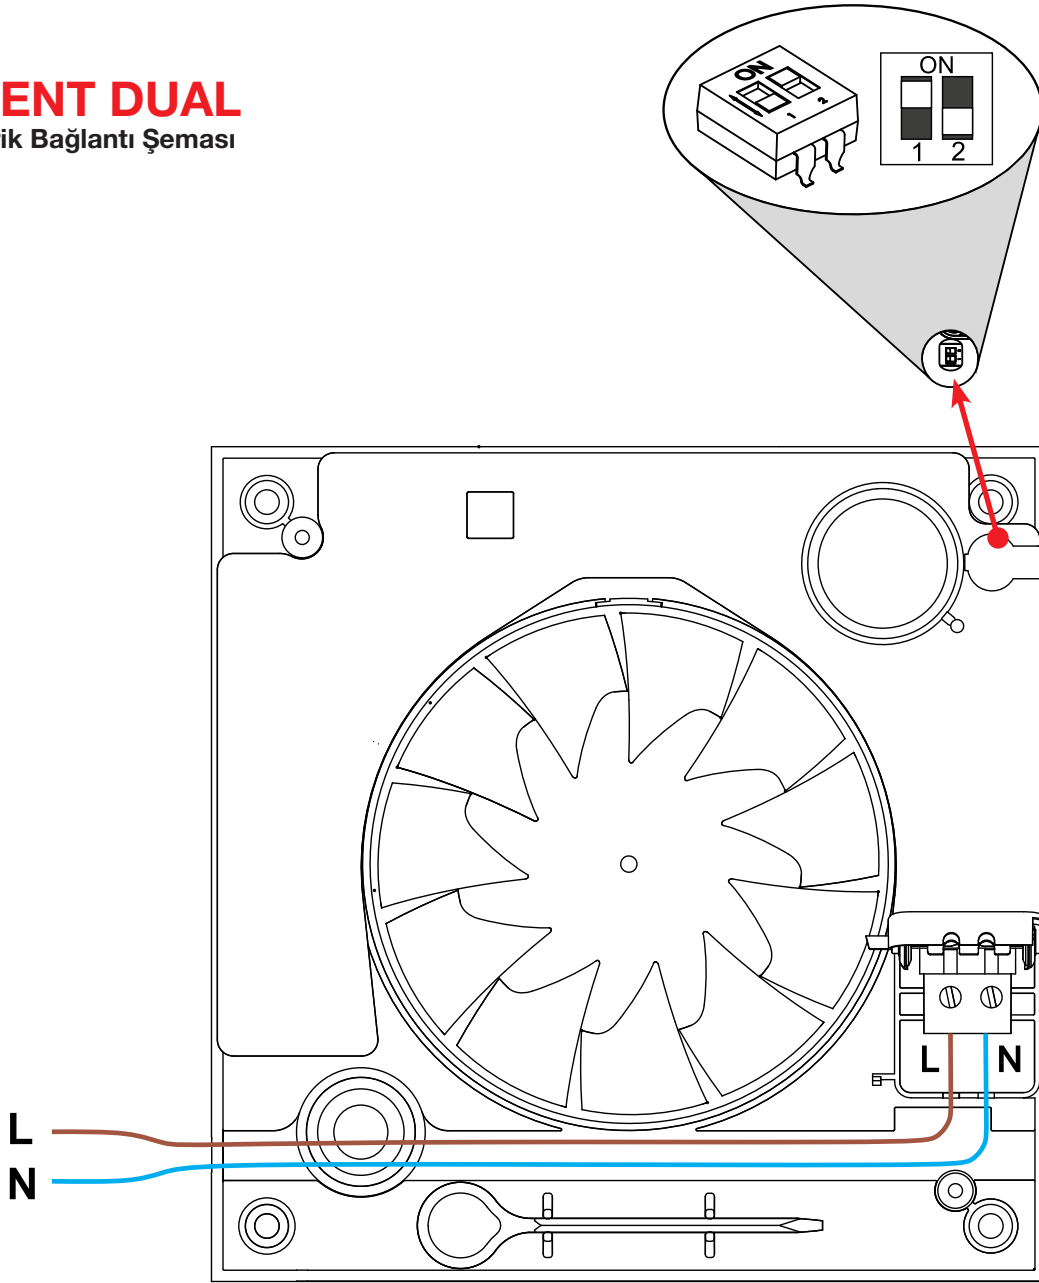

SILENT DUAL

Elektrik Bağlantı Şeması

2 dakika aralıklı çalışma
Sensörden gelen sinyalden sonra fan 2 dakika yüksek kapasitede çalışır. Daha sonra durur.

2 dakika sürekli çalışma
Sensörden gelen sinyalden sonra fan 2 dakika yüksek kapasitede çalışır. Daha sonra %43 minimum kapasitede çalışır.

15 dakika aralıklı çalışma
Sensörden gelen sinyalden sonra fan 15 dakika yüksek kapasitede çalışır. Daha sonra durur.

15 dakika sürekli çalışma
Sensörden gelen sinyalden sonra fan 15 dakika yüksek kapasitede çalışır. Daha sonra %43 minimum kapasitede çalışır.