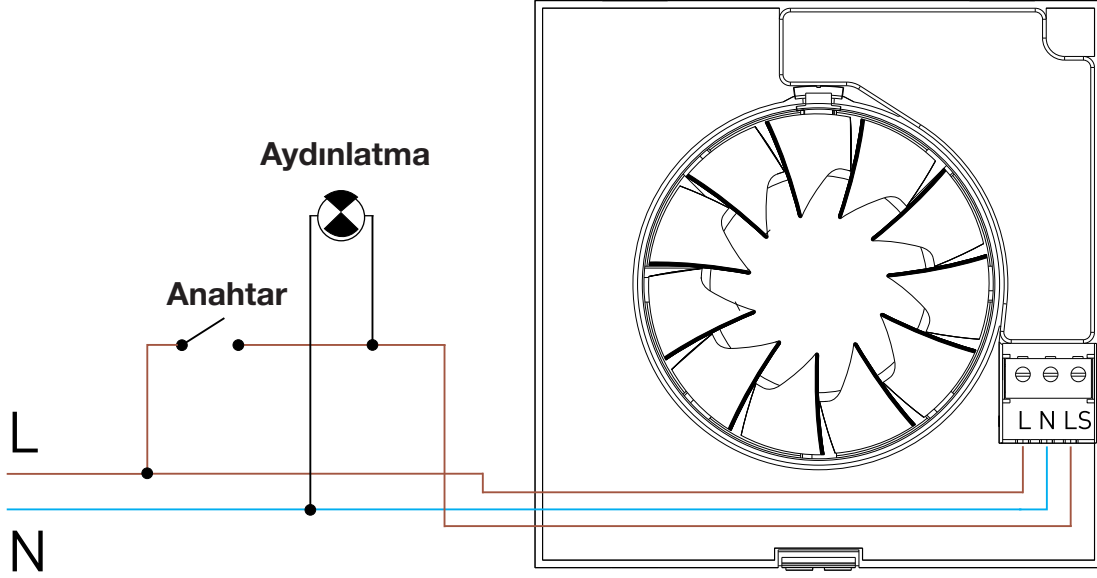

S&P SILENT CRZ SERİSİ

Elektrik Bağlantı Şeması

MODELLER

SILENT-100 CRZ

SILENT-200 CRZ

SILENT-300 CRZ

Not : Yukarıda belirtilen hususlara uyulmadığı takdirde cihazlarda yapılan / yapılacak olan onarımlar garanti kapsamı dışında kalacaktır.

solerpalau.com.tr

S&P SILENT CHZ SERİSİ

Elektrik Bağlantı Şeması

Bu dip-anahtarların işlevleri şunlardır:

- Anahtar 1: "Aralık" fonksiyon seçimi (evet veya hayır)
- 2 ve 3: nolu anahtarlar, 4, 8, 12 ve 24 saat arasında zaman ayarları
- Anahtar 4 ve 5: %60, 70, 80 ve %90 arasında nem sensörü ayarları
- Anahtar 6 ve 7: Kapandıktan sonra çalışma zamanlayıcısı ayarları, 1, 5, 15 ve 30 dakika zamanlayıcı ayarları
- Anahtar 8: Başlama zamanlayıcı fonksiyonu (evet veya hayır)