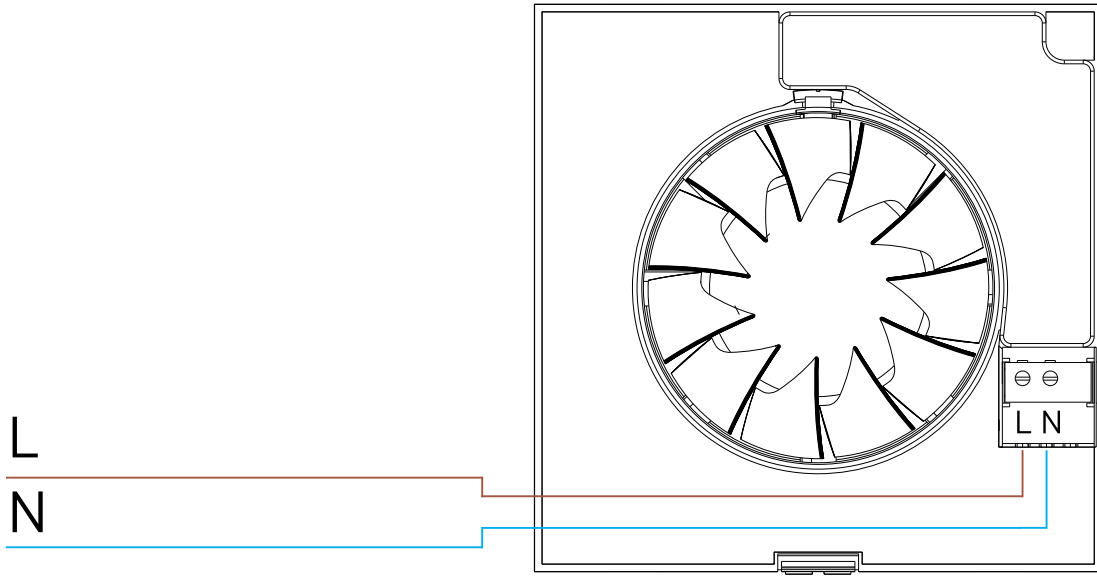

S&P SILENT CRZ SERİSİ

Elektrik Bağlantı Şeması

MODELLER

SILENT-100 CRZ

SILENT-200 CRZ

SILENT-300 CRZ

Not : Yukarıda belirtilen hususlara uyulmadığı takdirde cihazlarda yapılan / yapılacak olan onarımlar garanti kapsamı dışında kalacaktır.

solerpalau.com.tr

S&P SILENT CHZ SERİSİ

Elektrik Bağlantı Şeması

Bu dip-anahtarların işlevleri şunlardır:

- Anahtar 1: "Aralık" fonksiyon seçimi (evet veya hayır)
- 2 ve 3: nolu anahtarlar, 4, 8, 12 ve 24 saat arasında zaman ayarları
- Anahtar 4 ve 5: %60, 70, 80 ve %90 arasında nem sensörü ayarları
- Anahtar 6 ve 7: Kapandıktan sonra çalışma zamanlayıcısı ayarları, 1, 5, 15 ve 30 dakika zamanlayıcı ayarları
- Anahtar 8: Başlama zamanlayıcı fonksiyonu (evet veya hayır)