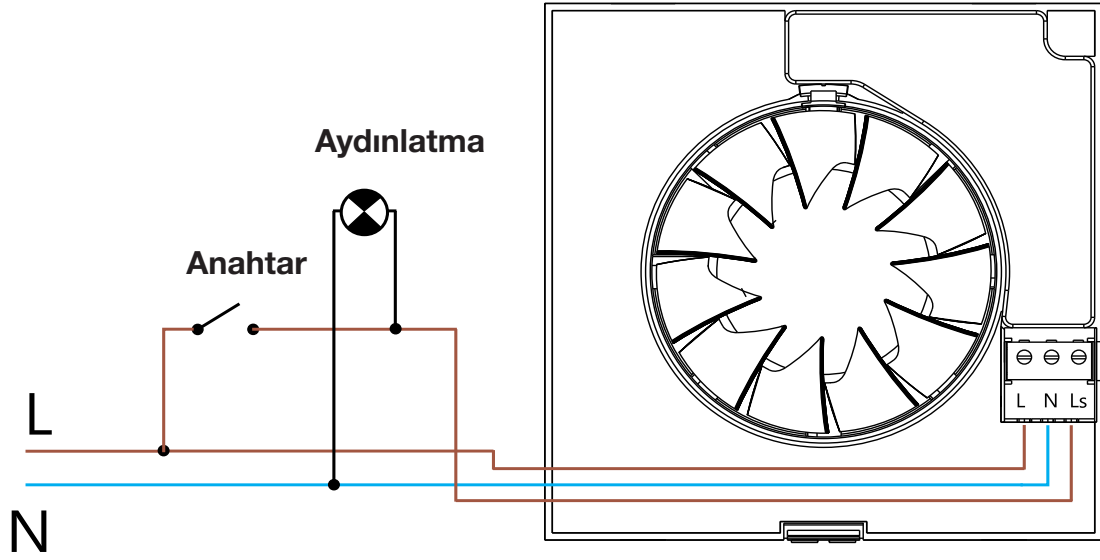

S&P SILENT CZ SERİSİ

Elektrik Bağlantı Şeması

MODELLER
SILENT-100 CZ
SILENT-200 CZ
SILENT-300 CZ

Not : Yukarıda belirtilen hususlara uyulmadığı takdirde cihazlarda yapılan / yapılacak olan onarımlar garanti kapsamı dışında kalacaktır.

S&P SILENT CRZ SERİSİ

Elektrik Bağlantı Şeması

MODELLER

SILENT-100 CRZ

SILENT-200 CRZ

SILENT-300 CRZ

Not : Yukarıda belirtilen hususlara uyulmadığı takdirde cihazlarda yapılan / yapılacak olan onarımlar garanti kapsamı dışında kalacaktır.

solerpalau.com.tr

S&P SILENT CHZ SERİSİ

Elektrik Bağlantı Şeması

Bu dip-anahtarların işlevleri şunlardır:

- Anahtar 1: "Aralık" fonksiyon seçimi (evet veya hayır)
- 2 ve 3: nolu anahtarlar, 4, 8, 12 ve 24 saat arasında zaman ayarları
- Anahtar 4 ve 5: %60, 70, 80 ve %90 arasında nem sensörü ayarları
- Anahtar 6 ve 7: Kapandıktan sonra çalışma zamanlayıcısı ayarları, 1, 5, 15 ve 30 dakika zamanlayıcı ayarları
- Anahtar 8: Başlama zamanlayıcı fonksiyonu (evet veya hayır)