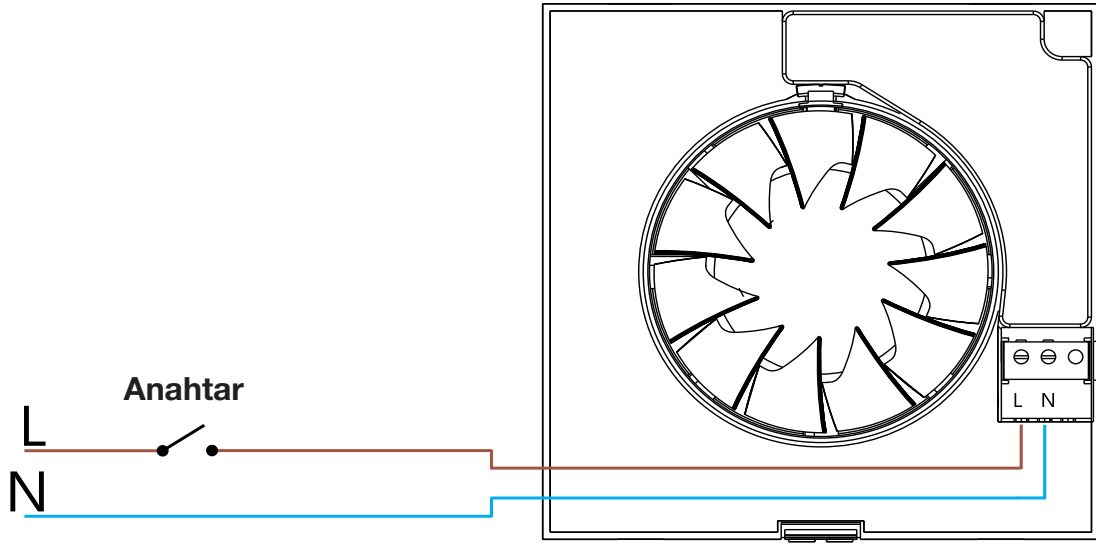

S&P SILENT CZ SERİSİ

Elektrik Bağlantı Şeması

MODELLER
SILENT-100 CZ
SILENT-200 CZ
SILENT-300 CZ

Not : Yukarıda belirtilen hususlara uyulmadığı takdirde cihazlarda yapılan / yapılacak olan onarımlar garanti kapsamı dışında kalacaktır.

S&P SILENT CRZ SERİSİ

Elektrik Bağlantı Şeması

MODELLER

SILENT-100 CRZ

SILENT-200 CRZ

SILENT-300 CRZ

Not : Yukarıda belirtilen hususlara uyulmadığı takdirde cihazlarda yapılan / yapılacak olan onarımlar garanti kapsamı dışında kalacaktır.

solerpalau.com.tr

S&P SILENT CHZ SERİSİ

Elektrik Bağlantı Şeması

Bu dip-anahtarların işlevleri şunlardır:

- Anahtar 1: "Aralık" fonksiyon seçimi (evet veya hayır)
- 2 ve 3: nolu anahtarlar, 4, 8, 12 ve 24 saat arasında zaman ayarları
- Anahtar 4 ve 5: %60, 70, 80 ve %90 arasında nem sensörü ayarları
- Anahtar 6 ve 7: Kapandıktan sonra çalışma zamanlayıcısı ayarları, 1, 5, 15 ve 30 dakika zamanlayıcı ayarları
- Anahtar 8: Başlama zamanlayıcı fonksiyonu (evet veya hayır)