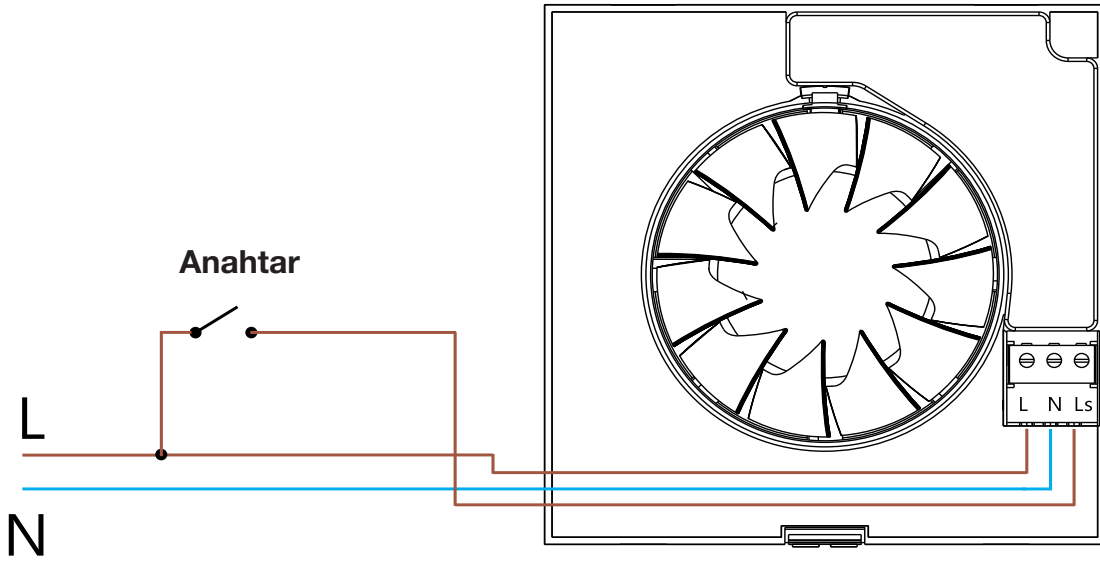

S&P SILENT CZ SERİSİ

Elektrik Bağlantı Şeması

MODELLER
SILENT-100 CZ
SILENT-200 CZ
SILENT-300 CZ

Not : Yukarıda belirtilen hususlara uyulmadığı takdirde cihazlarda yapılan / yapılacak olan onarımlar garanti kapsamı dışında kalacaktır.

S&P SILENT CRZ SERİSİ

Elektrik Bağlantı Şeması

MODELLER

SILENT-100 CRZ

SILENT-200 CRZ

SILENT-300 CRZ

Not : Yukarıda belirtilen hususlara uyulmadığı takdirde cihazlarda yapılan / yapılacak olan onarımlar garanti kapsamı dışında kalacaktır.

solerpalau.com.tr

S&P SILENT CHZ SERİSİ

Elektrik Bağlantı Şeması

Bu dip-anahtarların işlevleri şunlardır:

- Anahtar 1: "Aralık" fonksiyon seçimi (evet veya hayır)
- 2 ve 3: nolu anahtarlar, 4, 8, 12 ve 24 saat arasında zaman ayarları
- Anahtar 4 ve 5: %60, 70, 80 ve %90 arasında nem sensörü ayarları
- Anahtar 6 ve 7: Kapandıktan sonra çalışma zamanlayıcısı ayarları, 1, 5, 15 ve 30 dakika zamanlayıcı ayarları
- Anahtar 8: Başlama zamanlayıcı fonksiyonu (evet veya hayır)