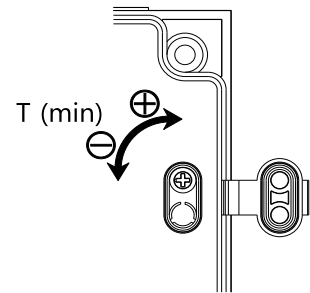

S&P SILENT CRZ SERİSİ

Elektrik Bağlantı Şeması

MODELLER

SILENT-100 CRZ

SILENT-200 CRZ

SILENT-300 CRZ

Not : Yukarıda belirtilen hususlara uyulmadığı takdirde cihazlarda yapılan / yapılacak olan onarımlar garanti kapsamı dışında kalacaktır.

solerpalau.com.tr

S&P SILENT CHZ SERİSİ

Elektrik Bağlantı Şeması

Bu dip-anahtarların işlevleri şunlardır:

- Anahtar 1: "Aralık" fonksiyon seçimi (evet veya hayır)
- 2 ve 3: nolu anahtarlar, 4, 8, 12 ve 24 saat arasında zaman ayarları
- Anahtar 4 ve 5: %60, 70, 80 ve %90 arasında nem sensörü ayarları
- Anahtar 6 ve 7: Kapandıktan sonra çalışma zamanlayıcısı ayarları, 1, 5, 15 ve 30 dakika zamanlayıcı ayarları
- Anahtar 8: Başlama zamanlayıcı fonksiyonu (evet veya hayır)