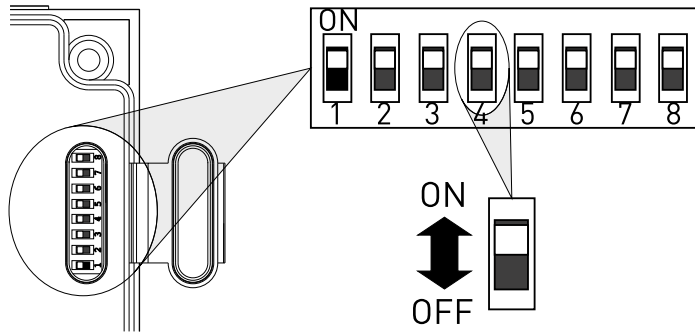

S&P SILENT CRZ SERİSİ

Elektrik Bağlantı Şeması

MODELLER

SILENT-100 CRZ

SILENT-200 CRZ

SILENT-300 CRZ

Not : Yukarıda belirtilen hususlara uyulmadığı takdirde cihazlarda yapılan / yapılacak olan onarımlar garanti kapsamı dışında kalacaktır.

solerpalau.com.tr

S&P SILENT CHZ SERİSİ

Elektrik Bağlantı Şeması

Bu dip-anahtarların işlevleri şunlardır:

- Anahtar 1: "Aralık" fonksiyon seçimi (evet veya hayır)
- 2 ve 3: nolu anahtarlar, 4, 8, 12 ve 24 saat arasında zaman ayarları
- Anahtar 4 ve 5: %60, 70, 80 ve %90 arasında nem sensörü ayarları
- Anahtar 6 ve 7: Kapandıktan sonra çalışma zamanlayıcısı ayarları, 1, 5, 15 ve 30 dakika zamanlayıcı ayarları
- Anahtar 8: Başlama zamanlayıcı fonksiyonu (evet veya hayır)