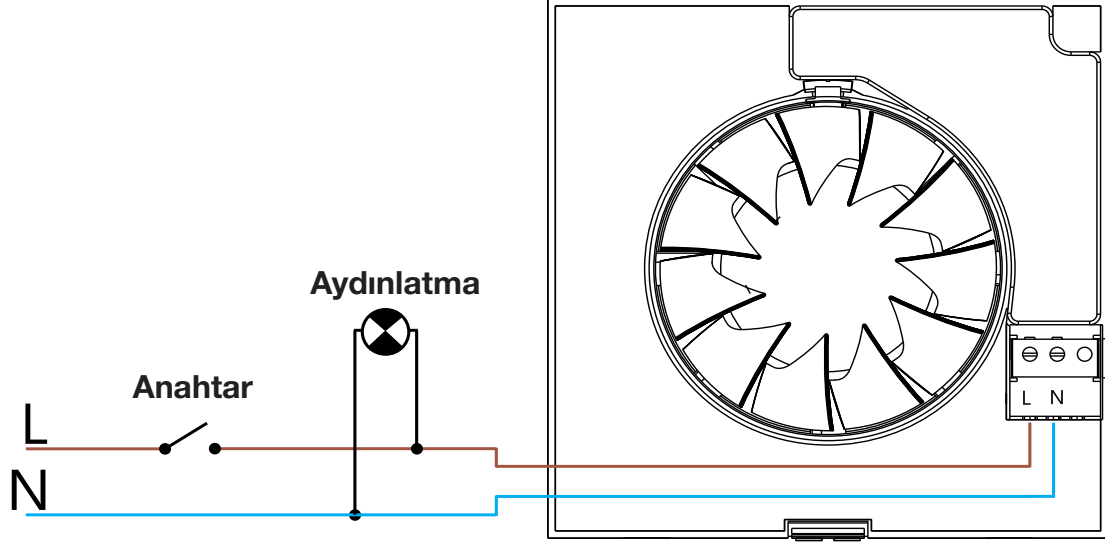

S&P SILENT CZ SERİSİ

Elektrik Bağlantı Şeması

MODELLER
SILENT-100 CZ
SILENT-200 CZ
SILENT-300 CZ

Not : Yukarıda belirtilen hususlara uyulmadığı takdirde cihazlarda yapılan / yapılacak olan onarımlar garanti kapsamı dışında kalacaktır.

S&P SILENT CRZ SERİSİ

Elektrik Bağlantı Şeması

MODELLER

SILENT-100 CRZ

SILENT-200 CRZ

SILENT-300 CRZ

Not : Yukarıda belirtilen hususlara uyulmadığı takdirde cihazlarda yapılan / yapılacak olan onarımlar garanti kapsamı dışında kalacaktır.

solerpalau.com.tr

S&P SILENT CHZ SERİSİ

Elektrik Bağlantı Şeması

Bu dip-anahtarların işlevleri şunlardır:

- Anahtar 1: "Aralık" fonksiyon seçimi (evet veya hayır)
- 2 ve 3: nolu anahtarlar, 4, 8, 12 ve 24 saat arasında zaman ayarları
- Anahtar 4 ve 5: %60, 70, 80 ve %90 arasında nem sensörü ayarları
- Anahtar 6 ve 7: Kapandıktan sonra çalışma zamanlayıcısı ayarları, 1, 5, 15 ve 30 dakika zamanlayıcı ayarları
- Anahtar 8: Başlama zamanlayıcı fonksiyonu (evet veya hayır)