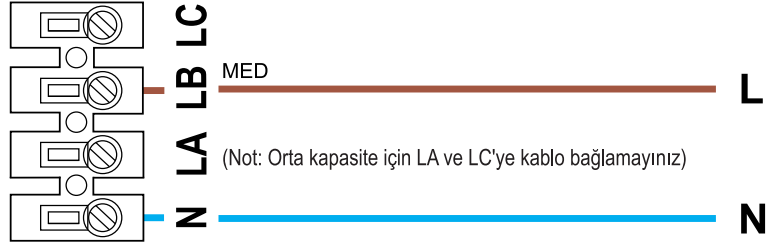

TD-MIXVENT

Elektrik Bağlantı Şeması

MODELLER

TD-160/100 N SILENT

TD-250/100

TD-350/125

Not : Yukarıda belirtilen hususlara uyulmadığı takdirde cihazlarda yapılan / yapılacak olan onarımlar garanti kapsamı dışında kalacaktır.

solerpalau.com.tr

TD-MIXVENT

Elektrik Bağlantı Şeması

MODELLER

TD-500/150 3V

TD-800/200 3V

Not : Yukarıda belirtilen hususlara uyulmadığı takdirde cihazlarda yapılan / yapılacak olan onarımlar garanti kapsamı dışında kalacaktır.