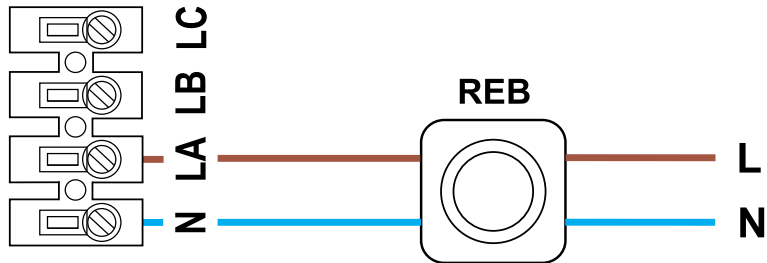

TD-MIXVENT

Elektrik Bağlantı Şeması

MODELLER

TD-160/100 N SILENT

TD-250/100

TD-350/125

Not : Yukarıda belirtilen hususlara uyulmadığı takdirde cihazlarda yapılan / yapılacak olan onarımlar garanti kapsamı dışında kalacaktır.

solerpalau.com.tr

TD-MIXVENT

Elektrik Bağlantı Şeması

MODELLER

TD-500/150 3V

TD-800/200 3V

Not : Yukarıda belirtilen hususlara uyulmadığı takdirde cihazlarda yapılan / yapılacak olan onarımlar garanti kapsamı dışında kalacaktır.