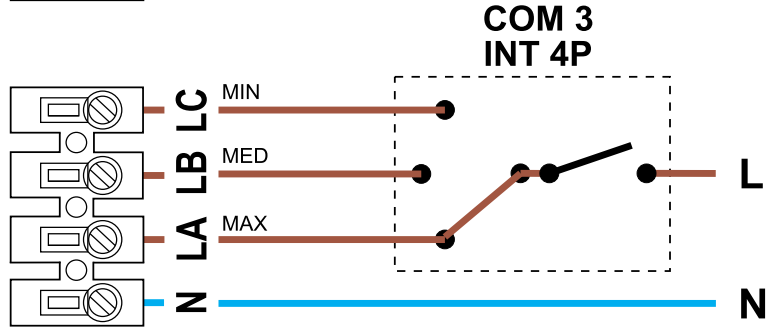

TD-MIXVENT

Elektrik Bağlantı Şeması

MODELLER

TD-160/100 N SILENT

TD-250/100

TD-350/125

Not : Yukarıda belirtilen hususlara uyulmadığı takdirde cihazlarda yapılan / yapılacak olan onarımlar garanti kapsamı dışında kalacaktır.

solerpalau.com.tr

TD-MIXVENT

Elektrik Bağlantı Şeması

MODELLER

TD-500/150 3V

TD-800/200 3V

Not : Yukarıda belirtilen hususlara uyulmadığı takdirde cihazlarda yapılan / yapılacak olan onarımlar garanti kapsamı dışında kalacaktır.