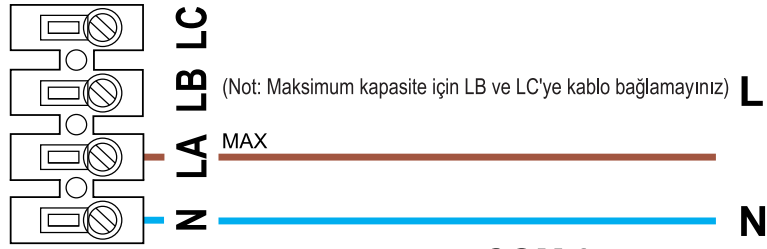

TD-MIXVENT

Elektrik Bağlantı Şeması

MODELLER

TD-160/100 N SILENT

TD-250/100

TD-350/125

Not : Yukarıda belirtilen hususlara uyulmadığı takdirde cihazlarda yapılan / yapılacak olan onarımlar garanti kapsamı dışında kalacaktır.

solerpalau.com.tr

TD-MIXVENT

Elektrik Bağlantı Şeması

MODELLER

TD-500/150 3V

TD-800/200 3V

Not : Yukarıda belirtilen hususlara uyulmadığı takdirde cihazlarda yapılan / yapılacak olan onarımlar garanti kapsamı dışında kalacaktır.