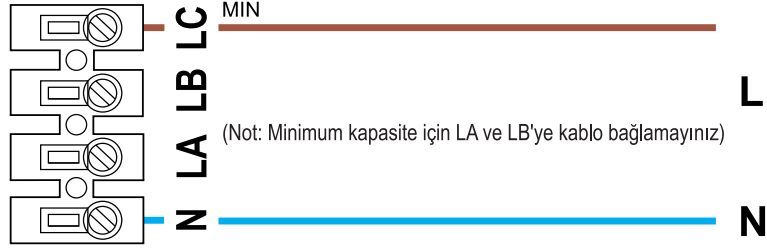

TD-MIXVENT

Elektrik Bağlantı Şeması

MODELLER

TD-160/100 N SILENT

TD-250/100

TD-350/125

Not : Yukarıda belirtilen hususlara uyulmadığı takdirde cihazlarda yapılan / yapılacak olan onarımlar garanti kapsamı dışında kalacaktır.

solerpalau.com.tr

TD-MIXVENT

Elektrik Bağlantı Şeması

MODELLER

TD-500/150 3V

TD-800/200 3V

Not : Yukarıda belirtilen hususlara uyulmadığı takdirde cihazlarda yapılan / yapılacak olan onarımlar garanti kapsamı dışında kalacaktır.