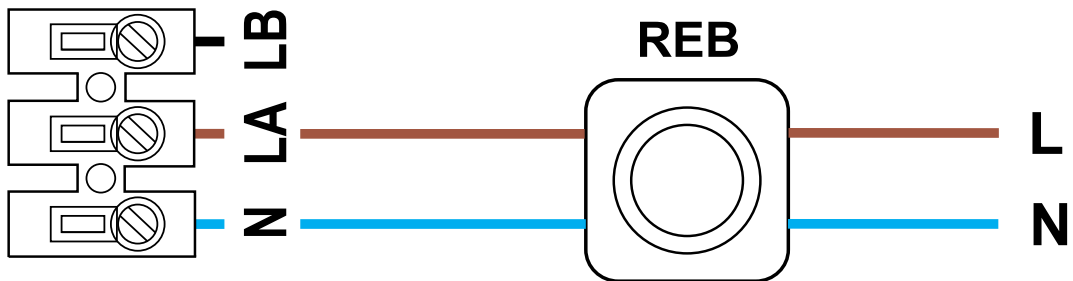

TD-MIXVENT

Elektrik Bağlantı Şeması

MODELLER

TD-160/100 N SILENT

TD-250/100

TD-350/125

Not : Yukarıda belirtilen hususlara uyulmadığı takdirde cihazlarda yapılan / yapılacak olan onarımlar garanti kapsamı dışında kalacaktır.

solerpalau.com.tr

TD-MIXVENT

Elektrik Bağlantı Şeması

MODELLER

TD-500/150 3V

TD-800/200 3V

Not : Yukarıda belirtilen hususlara uyulmadığı takdirde cihazlarda yapılan / yapılacak olan onarımlar garanti kapsamı dışında kalacaktır.