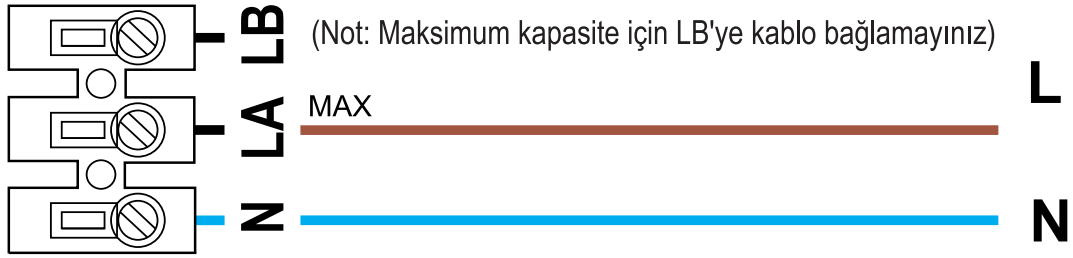

TD-MIXVENT

Elektrik Bağlantı Şeması

MODELLER

TD-160/100 N SILENT

TD-250/100

TD-350/125

Not : Yukarıda belirtilen hususlara uyulmadığı takdirde cihazlarda yapılan / yapılacak olan onarımlar garanti kapsamı dışında kalacaktır.

solerpalau.com.tr

TD-MIXVENT

Elektrik Bağlantı Şeması

MODELLER

TD-500/150 3V

TD-800/200 3V

Not : Yukarıda belirtilen hususlara uyulmadığı takdirde cihazlarda yapılan / yapılacak olan onarımlar garanti kapsamı dışında kalacaktır.