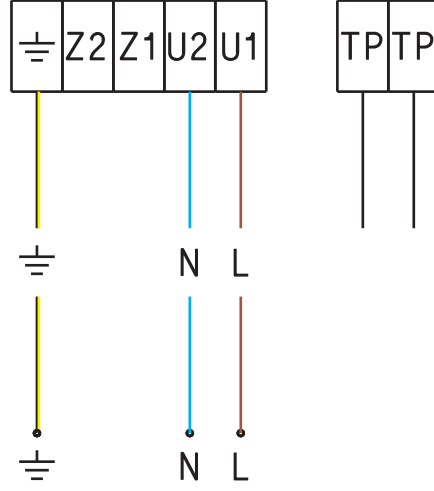

solerpalau.com.tr

TD-MIXVENT

Elektrik Bağlantı Şeması

MODELLER

TD-500/150 3V

TD-800/200 3V

Not : Yukarıda belirtilen hususlara uyulmadığı takdirde cihazlarda yapılan / yapılacak olan onarımlar garanti kapsamı dışında kalacaktır.

solerpalau.com.tr

TD-MIXVENT

Elektrik Bağlantı Şeması

TD-4000

TD-6000

TD-4000

TD-6000

MODELLER