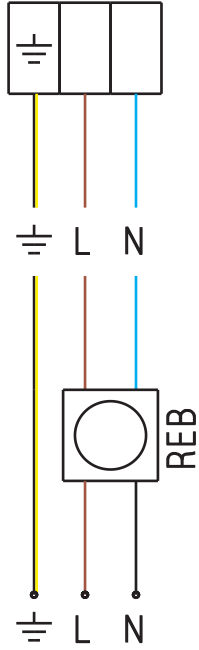

solerpalau.com.tr

TD-MIXVENT

Elektrik Bağlantı Şeması

MODELLER

TD-500/150 3V

TD-800/200 3V

Not : Yukarıda belirtilen hususlara uyulmadığı takdirde cihazlarda yapılan / yapılacak olan onarımlar garanti kapsamı dışında kalacaktır.

solerpalau.com.tr

TD-MIXVENT

Elektrik Bağlantı Şeması

TD-4000

TD-6000

TD-4000

TD-6000

MODELLER