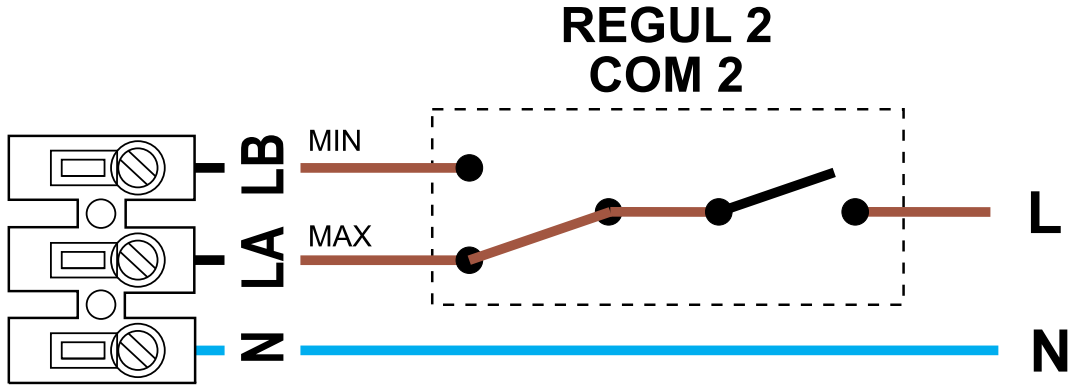

TD-MIXVENT

Elektrik Bağlantı Şeması

MODELLER

TD-160/100 N SILENT

TD-250/100

TD-350/125

Not : Yukarıda belirtilen hususlara uyulmadığı takdirde cihazlarda yapılan / yapılacak olan onarımlar garanti kapsamı dışında kalacaktır.

solerpalau.com.tr

TD-MIXVENT

Elektrik Bağlantı Şeması

MODELLER

TD-500/150 3V

TD-800/200 3V

Not : Yukarıda belirtilen hususlara uyulmadığı takdirde cihazlarda yapılan / yapılacak olan onarımlar garanti kapsamı dışında kalacaktır.