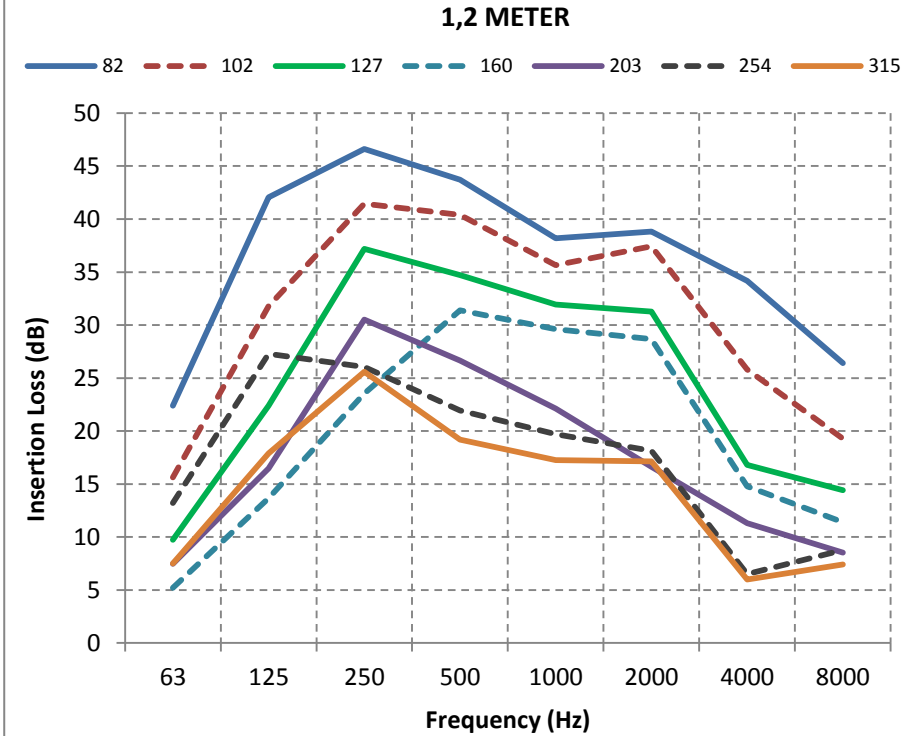

SOUNDROPAFS.P (0,6 m & 1,2 m)

f	63	125	250	500	1000	2000	4000	8000	f	63	125	250	500	1000	2000	4000	8000
Ø82	13,3	27,6	39,9	32,9	28,1	27,2	19,1	15,3	Ø82	22,4	42,0	46,6	43,7	38,2	38,8	34,2	26,4
Ø102	2,9	17,8	22,7	26,4	24,9	22,9	11,1	10,3	Ø102	15,6	31,8	41,4	40,4	35,6	37,4	25,8	19,3
Ø127	3,4	14,1	20,1	23,4	20,9	19,4	8,6	6,6	Ø127	9,7	22,4	37,2	34,7	31,9	31,3	16,8	14,4
Ø160	4,9	11,3	15,6	19,5	20,5	20,1	10,4	8,0	Ø160	5,2	13,7	23,5	31,4	29,6	28,7	14,8	11,4
Ø203	6,6	11,0	17,1	17,2	15,2	14,6	5,0	5,4	Ø203	7,5	16,5	30,5	26,6	22,1	16,6	11,3	8,5
Ø254	6,7	11,8	11,7	10,7	8,7	7,3	2,8	5,0	Ø254	13,2	27,3	26,0	21,9	19,7	18,1	6,5	8,8
Ø315	11,9	13,8	12,3	10,2	9,9	9,3	3,8	5,6	Ø315	7,5	17,9	25,6	19,2	17,3	17,1	6,0	7,4