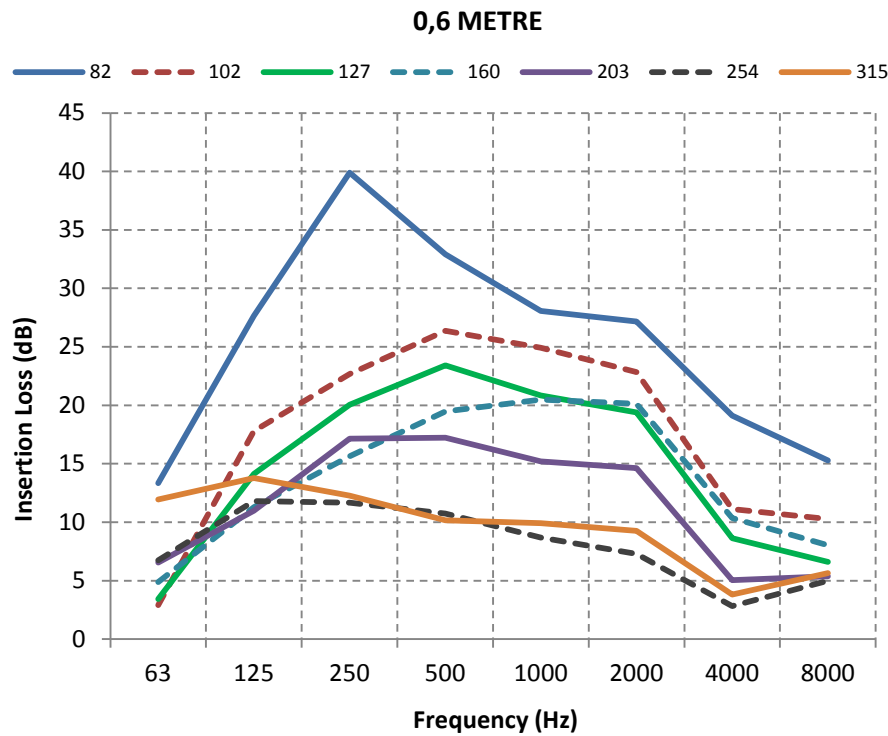

SOUNDROPAFS.P (0,6 m & 1,2 m)

f	63	125	250	500	1000	2000	4000	8000	f	63	125	250	500	1000	2000	4000	8000
Ø82	13,3	27,6	39,9	32,9	28,1	27,2	19,1	15,3	Ø82	22,4	42,0	46,6	43,7	38,2	38,8	34,2	26,4
Ø102	2,9	17,8	22,7	26,4	24,9	22,9	11,1	10,3	Ø102	15,6	31,8	41,4	40,4	35,6	37,4	25,8	19,3
Ø127	3,4	14,1	20,1	23,4	20,9	19,4	8,6	6,6	Ø127	9,7	22,4	37,2	34,7	31,9	31,3	16,8	14,4
Ø160	4,9	11,3	15,6	19,5	20,5	20,1	10,4	8,0	Ø160	5,2	13,7	23,5	31,4	29,6	28,7	14,8	11,4
Ø203	6,6	11,0	17,1	17,2	15,2	14,6	5,0	5,4	Ø203	7,5	16,5	30,5	26,6	22,1	16,6	11,3	8,5
Ø254	6,7	11,8	11,7	10,7	8,7	7,3	2,8	5,0	Ø254	13,2	27,3	26,0	21,9	19,7	18,1	6,5	8,8
Ø315	11,9	13,8	12,3	10,2	9,9	9,3	3,8	5,6	Ø315	7,5	17,9	25,6	19,2	17,3	17,1	6,0	7,4