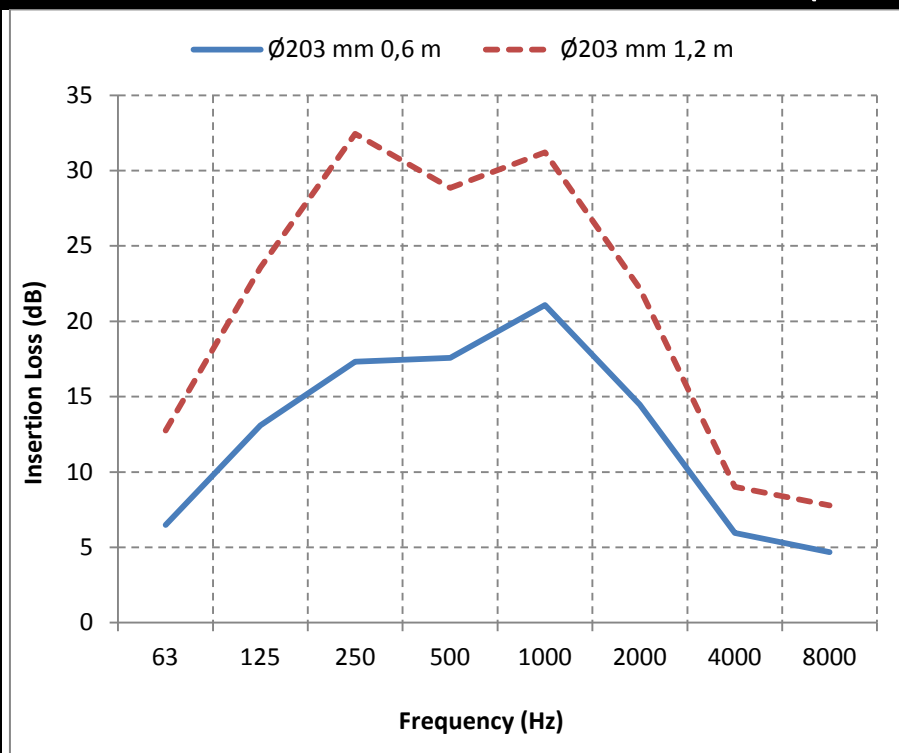

SOUNDROPAFS.P (Ø127 mm & Ø160 mm) (50 mm insulation)

f	63	125	250	500	1000	2000	4000	8000	f	63	125	250	500	1000	2000	4000	8000
0,6m	5,1	11,2	16,6	24,7	28,9	22,0	10,0	9,5	0,6m	5,4	13,5	21,0	20,3	23,3	17,7	8,1	6,0
1,2m	8,1	17,8	31,3	39,5	39,1	33,8	17,8	16,3	1,2m	6,9	18,9	34,0	33,9	34,8	26,1	13,2	10,9

SOUNDROPAFS.P (Ø203 mm) (50 mm insulation)

f	63	125	250	500	1000	2000	4000	8000
0,6m	6,5	13,1	17,3	17,6	21,1	14,5	6,0	4,7
1,2m	12,7	23,6	32,4	28,9	31,2	22,2	9,0	7,8