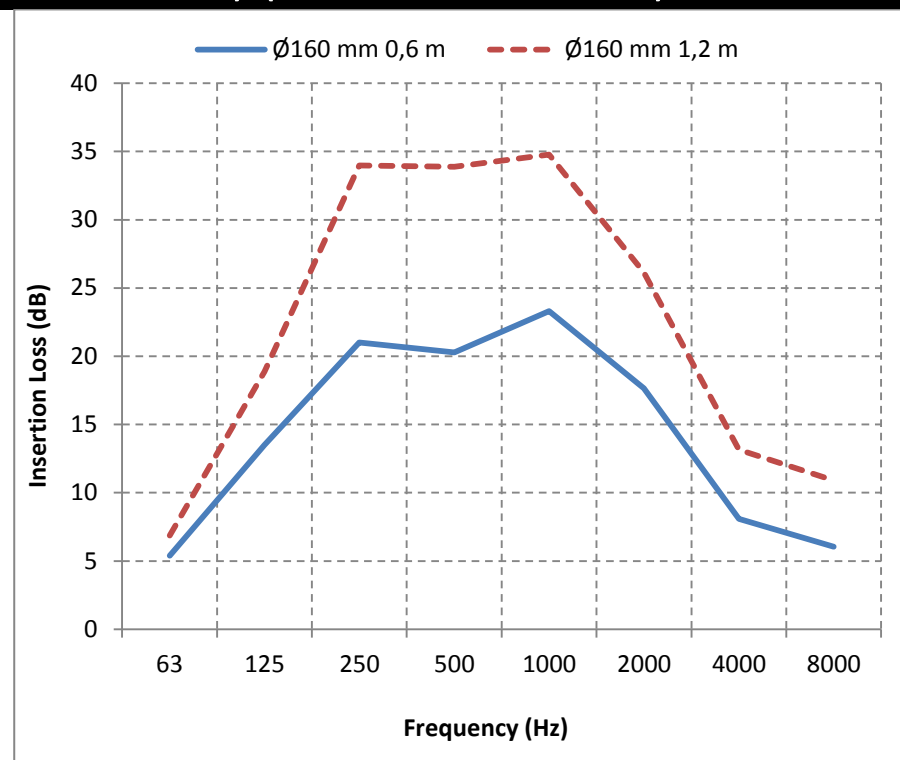

SOUNDROPAFS.P (Ø127 mm & Ø160 mm) (50 mm insulation)

f	63	125	250	500	1000	2000	4000	8000	f	63	125	250	500	1000	2000	4000	8000
0,6m	5,1	11,2	16,6	24,7	28,9	22,0	10,0	9,5	0,6m	5,4	13,5	21,0	20,3	23,3	17,7	8,1	6,0
1,2m	8,1	17,8	31,3	39,5	39,1	33,8	17,8	16,3	1,2m	6,9	18,9	34,0	33,9	34,8	26,1	13,2	10,9

SOUNDROPAFS.P (Ø203 mm) (50 mm insulation)

f	63	125	250	500	1000	2000	4000	8000
0,6m	6,5	13,1	17,3	17,6	21,1	14,5	6,0	4,7
1,2m	12,7	23,6	32,4	28,9	31,2	22,2	9,0	7,8