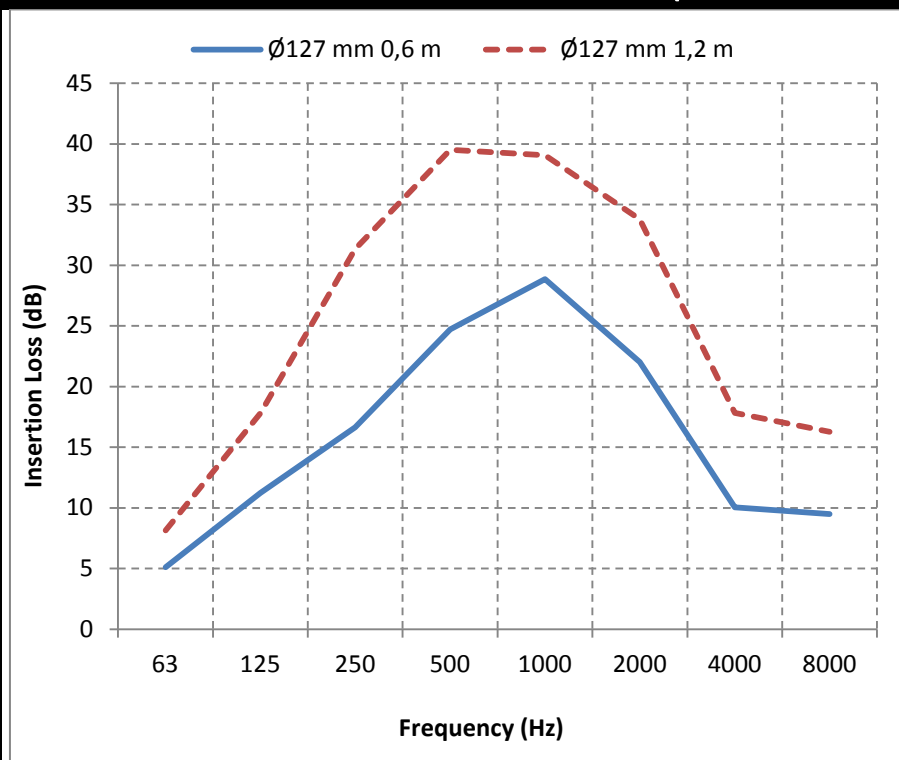

SOUNDROPAFS.P (Ø127 mm & Ø160 mm) (50 mm insulation)

f	63	125	250	500	1000	2000	4000	8000	f	63	125	250	500	1000	2000	4000	8000
0,6m	5,1	11,2	16,6	24,7	28,9	22,0	10,0	9,5	0,6m	5,4	13,5	21,0	20,3	23,3	17,7	8,1	6,0
1,2m	8,1	17,8	31,3	39,5	39,1	33,8	17,8	16,3	1,2m	6,9	18,9	34,0	33,9	34,8	26,1	13,2	10,9

SOUNDROPAFS.P (Ø203 mm) (50 mm insulation)

f	63	125	250	500	1000	2000	4000	8000
0,6m	6,5	13,1	17,3	17,6	21,1	14,5	6,0	4,7
1,2m	12,7	23,6	32,4	28,9	31,2	22,2	9,0	7,8