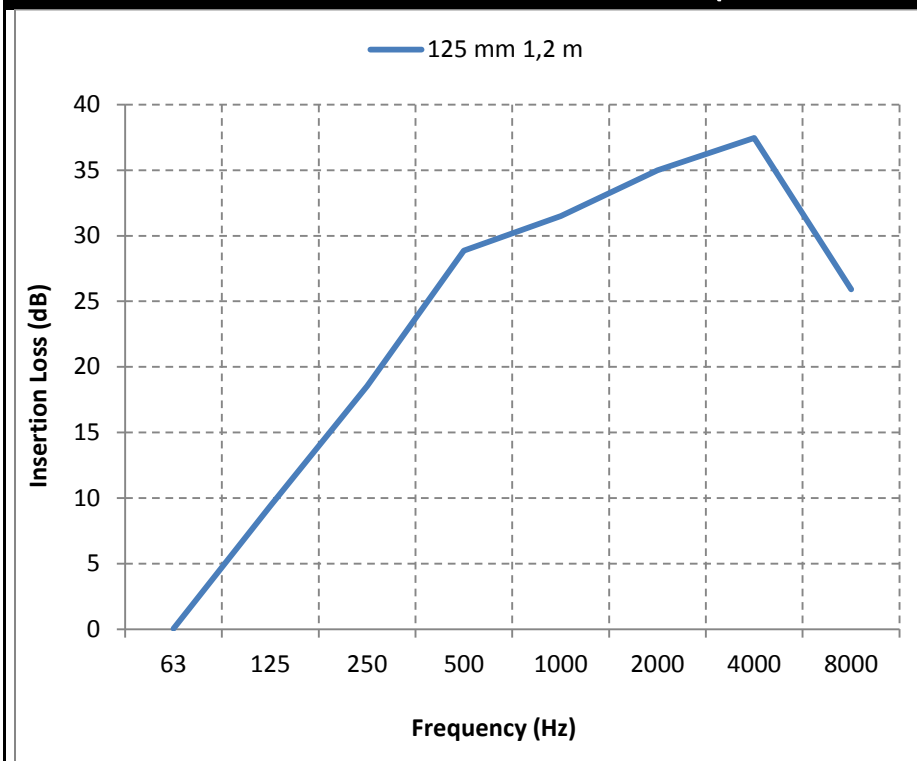

## SOUNDROPAFS-NW (25 mm insulation) (Ø80 mm & Ø100 mm)

f	63	125	250	500	1000	2000	4000	8000	f	63	125	250	500	1000	2000	4000	8000
1,2 m	5,9	30,7	43,8	42,2	34,4	37,3	55,2	54,3	1,2 m	6,3	23,5	34,6	36,2	31,3	35,1	38,9	32,2

SOUNDROPAFS-NW, (25 mm insulation)

## SOUNDROPAFS-NW (25 mm insulation) (Ø125 mm & Ø150 mm)

f	63	125	250	500	1000	2000	4000	8000	f	63	125	250	500	1000	2000	4000	8000
1,2 m	0,0	9,4	18,5	28,9	31,5	35,0	37,5	25,9	1,2 m	9,9	24,9	35,8	27,4	23,8	29,1	28,5	18,3