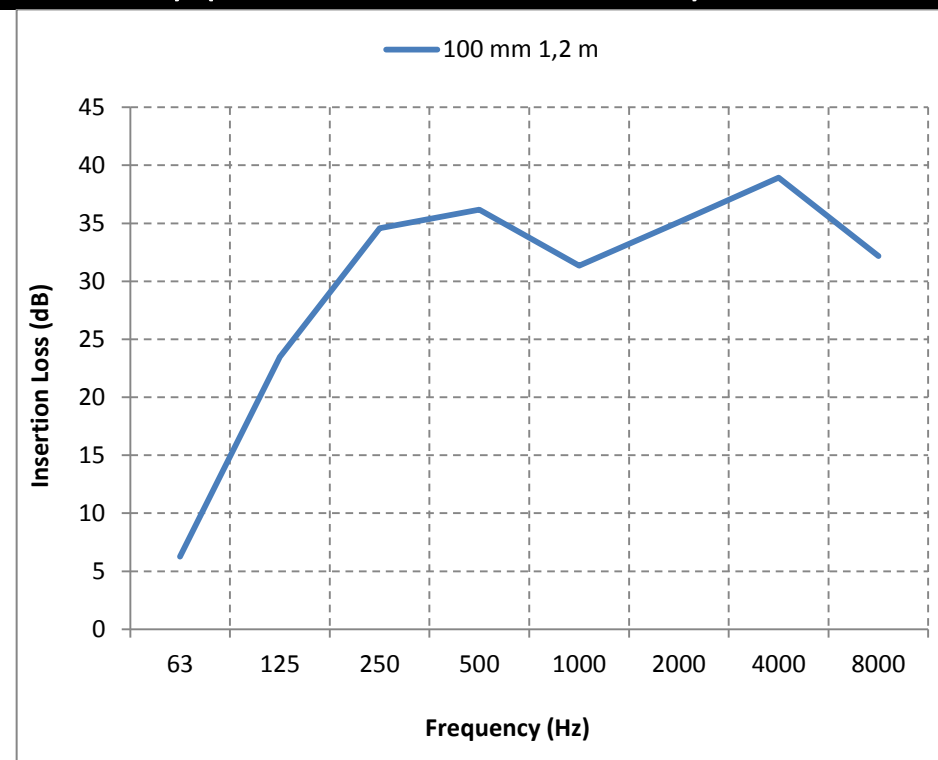

## SOUNDROPAFS-NW (25 mm insulation) (Ø80 mm & Ø100 mm)

f	63	125	250	500	1000	2000	4000	8000	f	63	125	250	500	1000	2000	4000	8000
1,2 m	5,9	30,7	43,8	42,2	34,4	37,3	55,2	54,3	1,2 m	6,3	23,5	34,6	36,2	31,3	35,1	38,9	32,2

SOUNDROPAFS-NW, (25 mm insulation)

## SOUNDROPAFS-NW (25 mm insulation) (Ø125 mm & Ø150 mm)

f	63	125	250	500	1000	2000	4000	8000	f	63	125	250	500	1000	2000	4000	8000
1,2 m	0,0	9,4	18,5	28,9	31,5	35,0	37,5	25,9	1,2 m	9,9	24,9	35,8	27,4	23,8	29,1	28,5	18,3