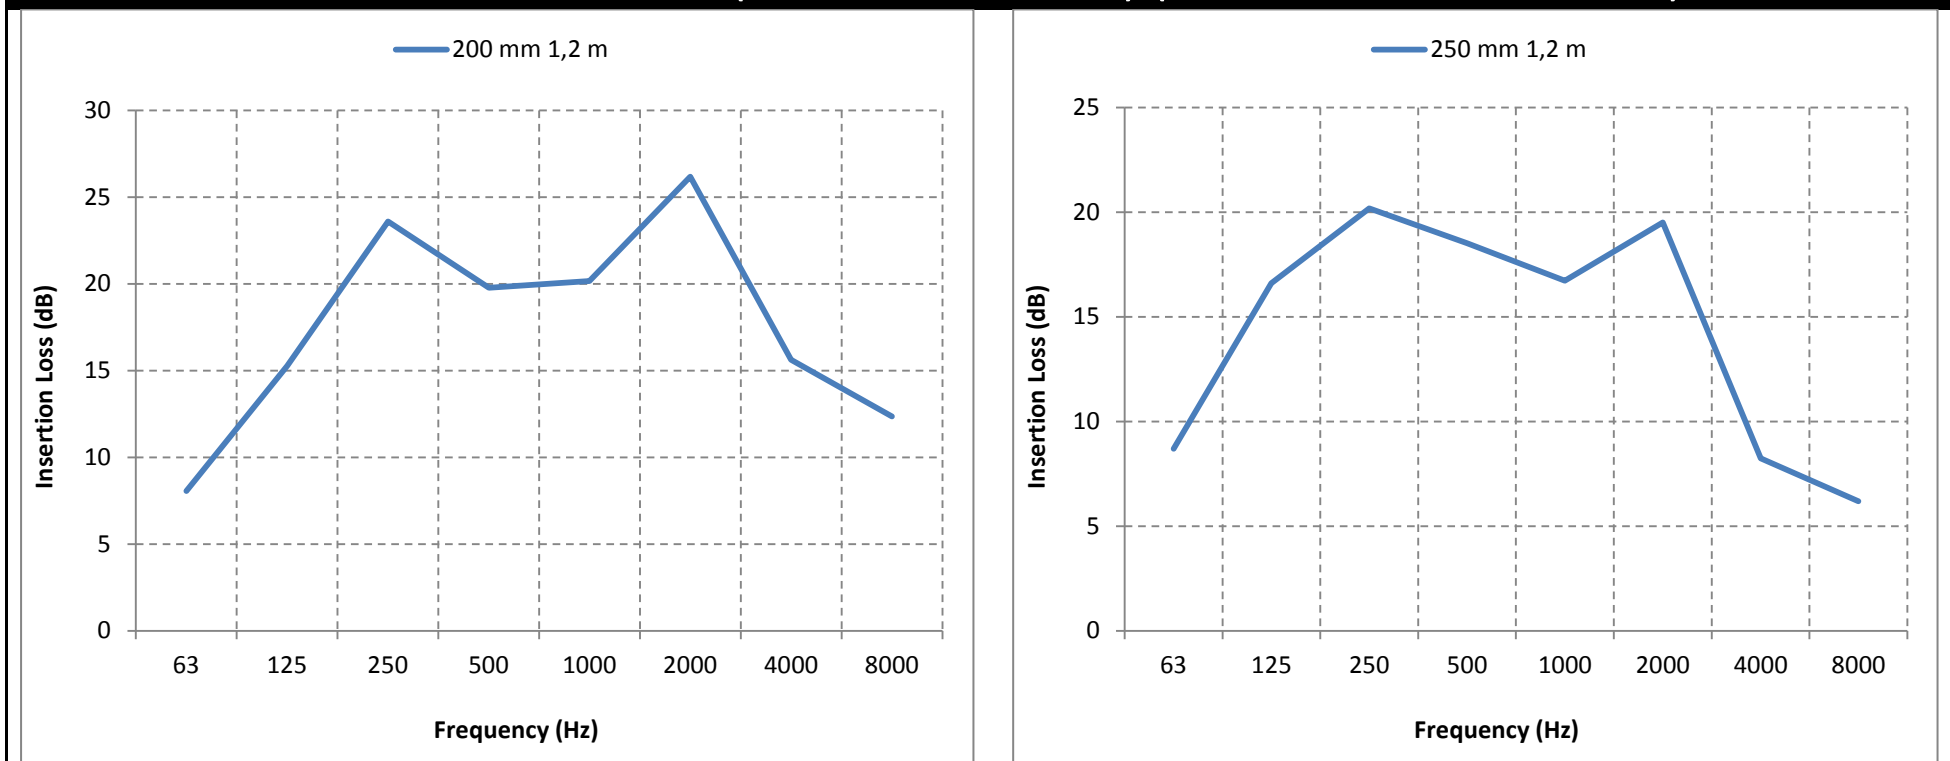

SOUNDROPAFS-NW (25 mm insulation) (Ø200 mm & Ø250 mm)

f	63	125	250	500	1000	2000	4000	8000	f	63	125	250	500	1000	2000	4000	8000
1,2 m	8,1	15,3	23,6	19,8	20,2	26,2	15,6	12,4	1,2 m	8,7	16,6	20,2	18,5	16,7	19,5	8,2	6,2

SOUNDROPAFS-NW, (25 mm insulation)