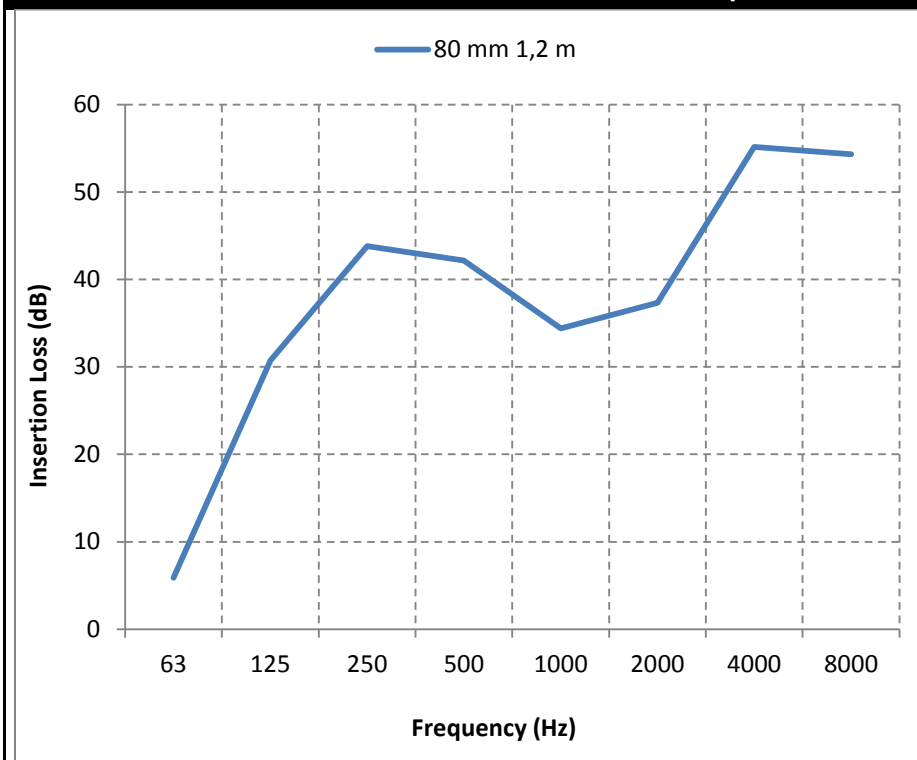

## SOUNDROPAFS-NW (25 mm insulation) (Ø80 mm & Ø100 mm)

f	63	125	250	500	1000	2000	4000	8000	f	63	125	250	500	1000	2000	4000	8000
1,2 m	5,9	30,7	43,8	42,2	34,4	37,3	55,2	54,3	1,2 m	6,3	23,5	34,6	36,2	31,3	35,1	38,9	32,2

SOUNDROPAFS-NW, (25 mm insulation)

## SOUNDROPAFS-NW (25 mm insulation) (Ø125 mm & Ø150 mm)

f	63	125	250	500	1000	2000	4000	8000	f	63	125	250	500	1000	2000	4000	8000
1,2 m	0,0	9,4	18,5	28,9	31,5	35,0	37,5	25,9	1,2 m	9,9	24,9	35,8	27,4	23,8	29,1	28,5	18,3