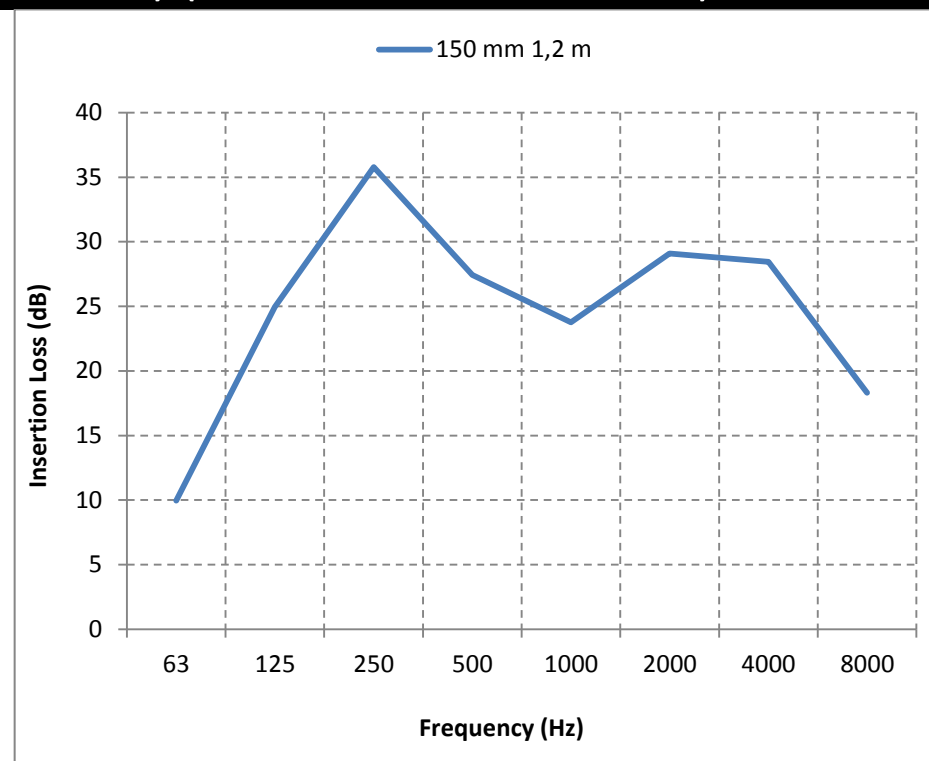

## SOUNDROPAFS-NW (25 mm insulation) (Ø80 mm & Ø100 mm)

f	63	125	250	500	1000	2000	4000	8000	f	63	125	250	500	1000	2000	4000	8000
1,2 m	5,9	30,7	43,8	42,2	34,4	37,3	55,2	54,3	1,2 m	6,3	23,5	34,6	36,2	31,3	35,1	38,9	32,2

## SOUNDROPAFS-NW (25 mm insulation) (Ø125 mm & Ø150 mm)

f	63	125	250	500	1000	2000	4000	8000	f	63	125	250	500	1000	2000	4000	8000
1,2 m	0,0	9,4	18,5	28,9	31,5	35,0	37,5	25,9	1,2 m	9,9	24,9	35,8	27,4	23,8	29,1	28,5	18,3