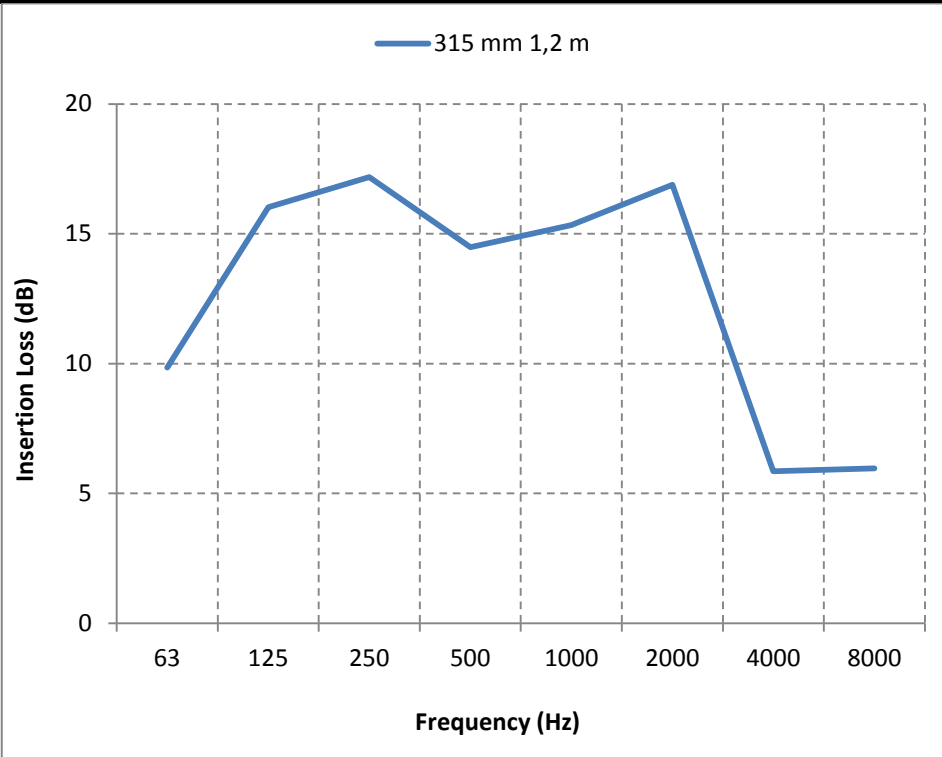

SOUNDROPAFS-NW (25 mm insulation) (Ø315 mm)

f	63	125	250	500	1000	2000	4000	8000
1,2 m	9,9	16,0	17,2	14,5	15,3	16,9	5,8	6,0

SOUNDROPAFS-NW, (25 mm insulation)