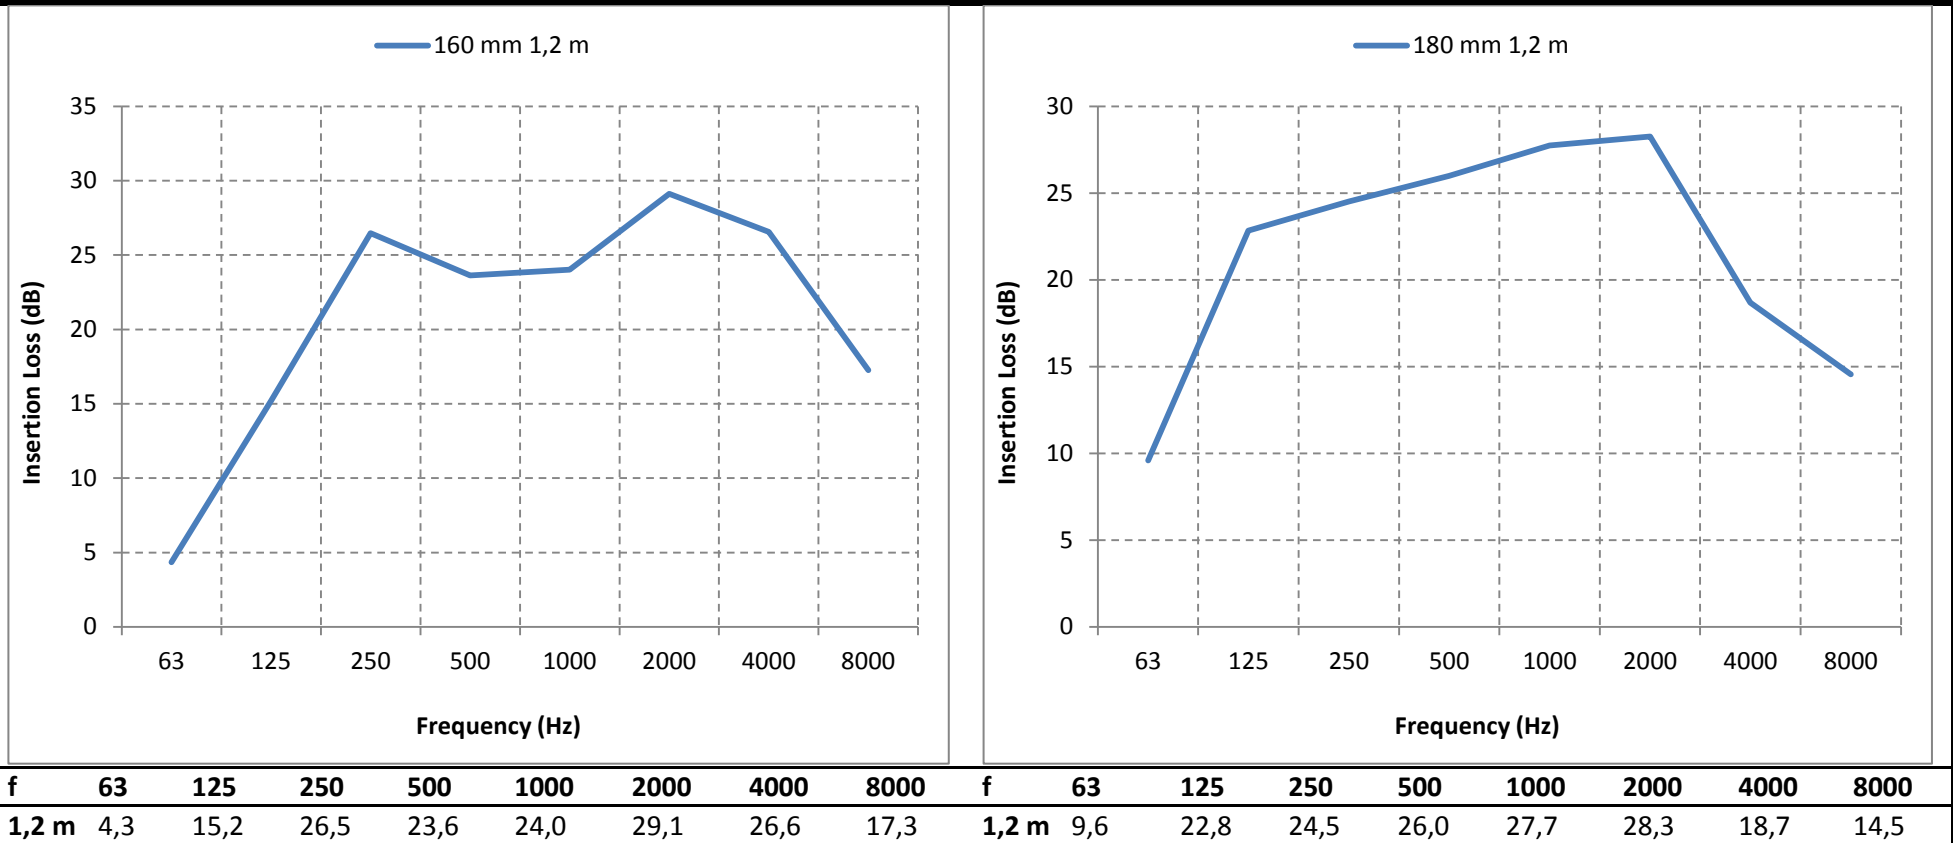

SOUNDROPAFS-NW (25 mm insulation) (Ø160 mm & Ø180 mm)

SOUNDROPAFS-NW, (25 mm insulation)