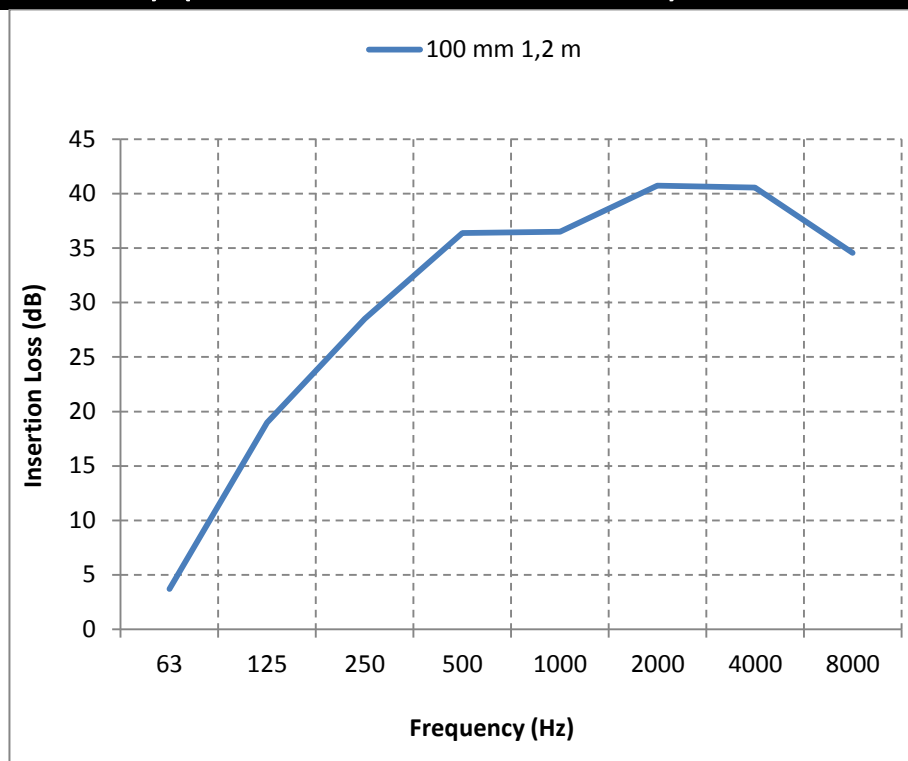

## SOUNDROPAFS-NW (50 mm insulation) (Ø80 mm & Ø100 mm)

f	63	125	250	500	1000	2000	4000	8000	f	63	125	250	500	1000	2000	4000	8000
1,2 m	1,4	23,2	32,0	42,5	41,5	42,6	57,9	50,6	1,2 m	3,7	19,0	28,5	36,4	36,5	40,7	40,6	34,6

SOUNDROPAFS-NW, (50 mm insulation)

## SOUNDROPAFS-NW (50 mm insulation) (Ø125 mm & Ø150 mm)

f	63	125	250	500	1000	2000	4000	8000	f	63	125	250	500	1000	2000	4000	8000
1,2 m	6,7	22,7	36,4	33,4	34,6	38,9	31,6	24,5	1,2 m	8,9	25,8	30,7	28,2	30,6	33,0	26,2	19,7

## SOUNDROPAFS-NW (50 mm insulation) (Ø160 mm & Ø180 mm)

f	63	125	250	500	1000	2000	4000	8000	f	63	125	250	500	1000	2000	4000	8000
1,2 m	7,2	22,5	28,3	25,6	27,9	32,0	23,4	16,3	1,2 m	13,6	25,7	27,2	21,9	20,7	25,0	17,0	13,9