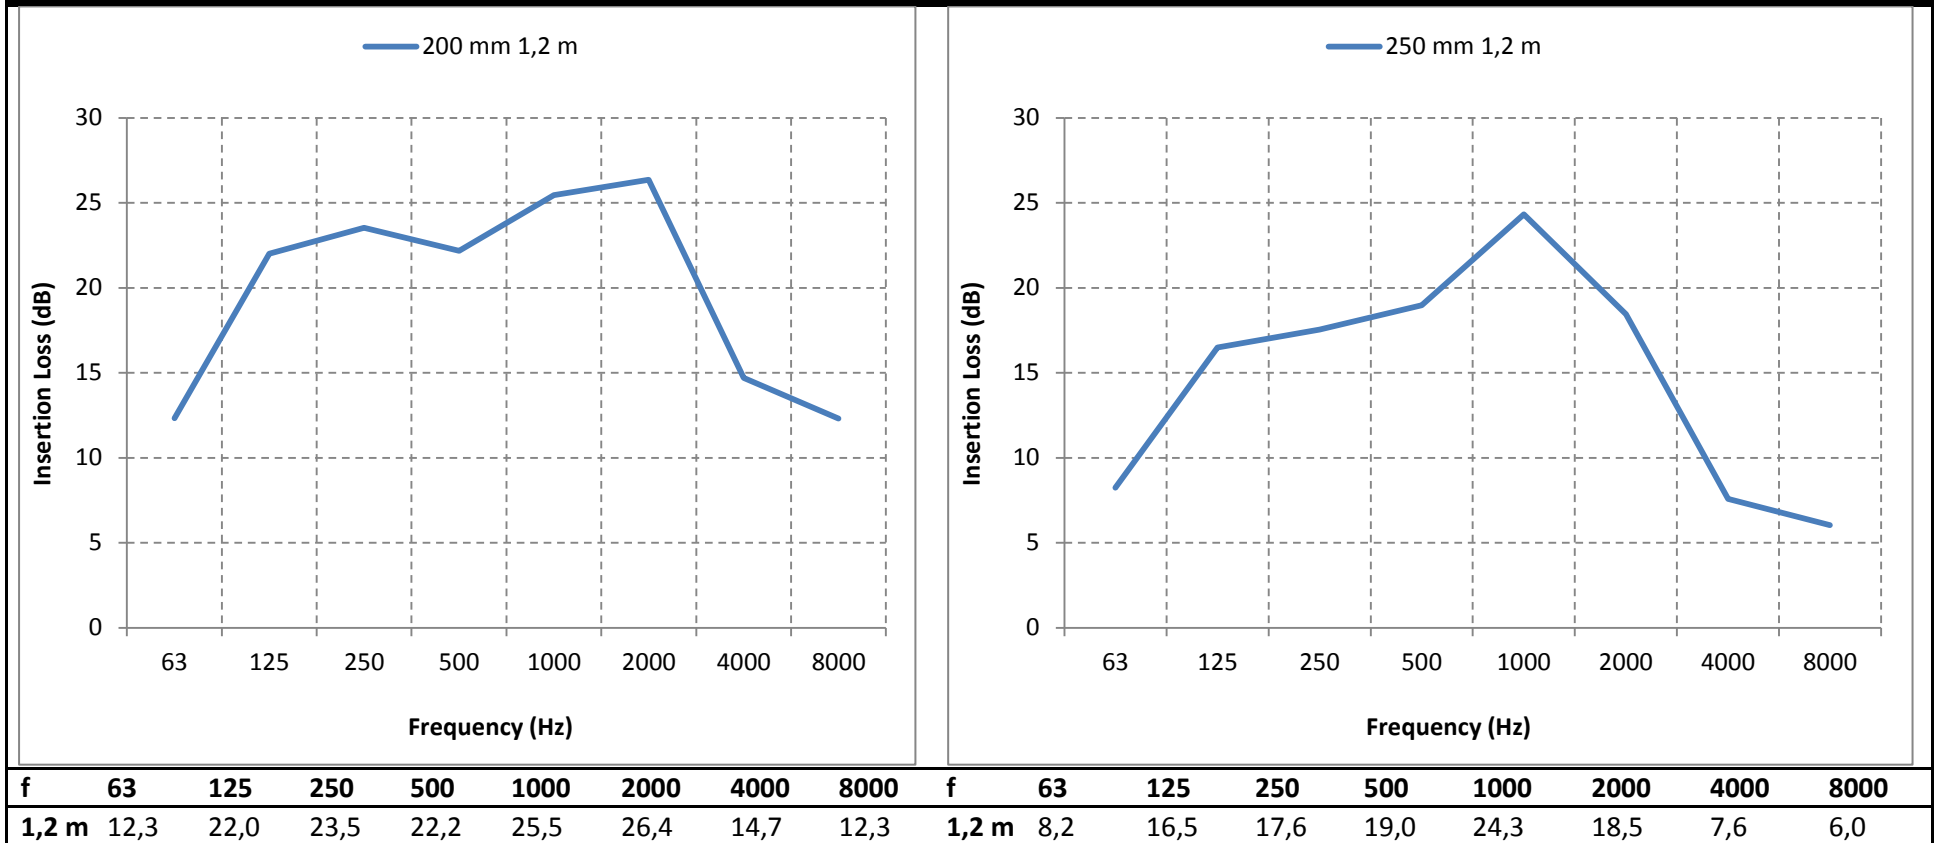

SOUNDROPAFS-NW (50 mm insulation) (Ø200 mm & Ø250 mm)

SOUNDROPAFS-NW, (50 mm insulation)