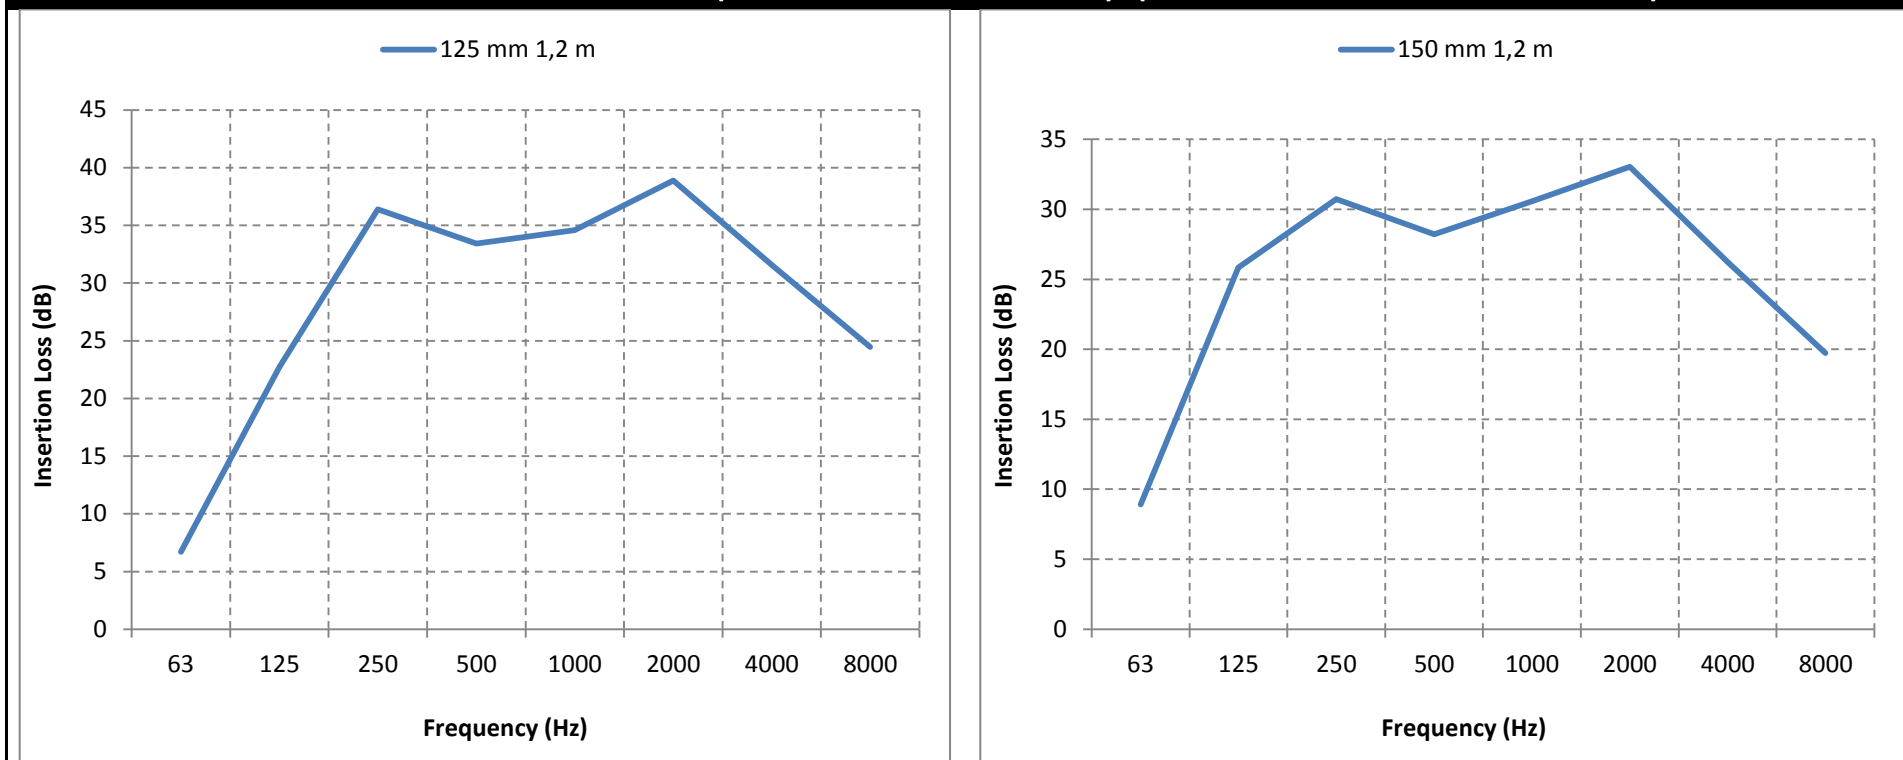

## SOUNDROPAFS-NW (50 mm insulation) (Ø80 mm & Ø100 mm)

f	63	125	250	500	1000	2000	4000	8000	f	63	125	250	500	1000	2000	4000	8000
1,2 m	1,4	23,2	32,0	42,5	41,5	42,6	57,9	50,6	1,2 m	3,7	19,0	28,5	36,4	36,5	40,7	40,6	34,6

SOUNDROPAFS-NW, (50 mm insulation)

## SOUNDROPAFS-NW (50 mm insulation) (Ø125 mm & Ø150 mm)

f	63	125	250	500	1000	2000	4000	8000	f	63	125	250	500	1000	2000	4000	8000
1,2 m	6,7	22,7	36,4	33,4	34,6	38,9	31,6	24,5	1,2 m	8,9	25,8	30,7	28,2	30,6	33,0	26,2	19,7

## SOUNDROPAFS-NW (50 mm insulation) (Ø160 mm & Ø180 mm)

f	63	125	250	500	1000	2000	4000	8000	f	63	125	250	500	1000	2000	4000	8000
1,2 m	7,2	22,5	28,3	25,6	27,9	32,0	23,4	16,3	1,2 m	13,6	25,7	27,2	21,9	20,7	25,0	17,0	13,9