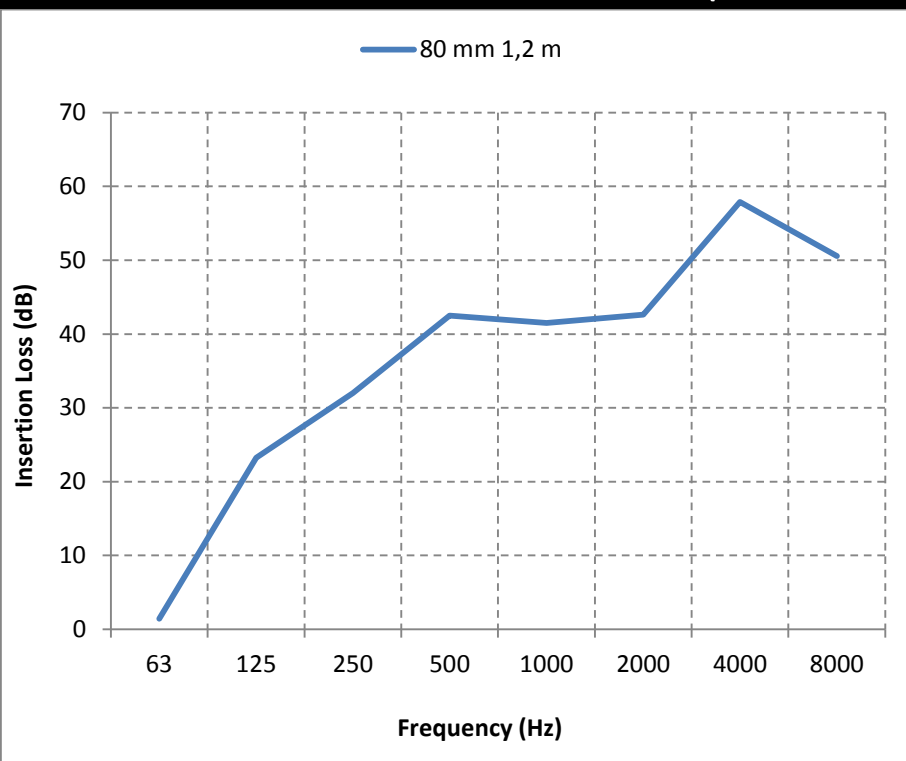

## SOUNDROPAFS-NW (50 mm insulation) (Ø80 mm & Ø100 mm)

f	63	125	250	500	1000	2000	4000	8000	f	63	125	250	500	1000	2000	4000	8000
1,2 m	1,4	23,2	32,0	42,5	41,5	42,6	57,9	50,6	1,2 m	3,7	19,0	28,5	36,4	36,5	40,7	40,6	34,6

SOUNDROPAFS-NW, (50 mm insulation)

## SOUNDROPAFS-NW (50 mm insulation) (Ø125 mm & Ø150 mm)

f	63	125	250	500	1000	2000	4000	8000	f	63	125	250	500	1000	2000	4000	8000
1,2 m	6,7	22,7	36,4	33,4	34,6	38,9	31,6	24,5	1,2 m	8,9	25,8	30,7	28,2	30,6	33,0	26,2	19,7

## SOUNDROPAFS-NW (50 mm insulation) (Ø160 mm & Ø180 mm)

f	63	125	250	500	1000	2000	4000	8000	f	63	125	250	500	1000	2000	4000	8000
1,2 m	7,2	22,5	28,3	25,6	27,9	32,0	23,4	16,3	1,2 m	13,6	25,7	27,2	21,9	20,7	25,0	17,0	13,9