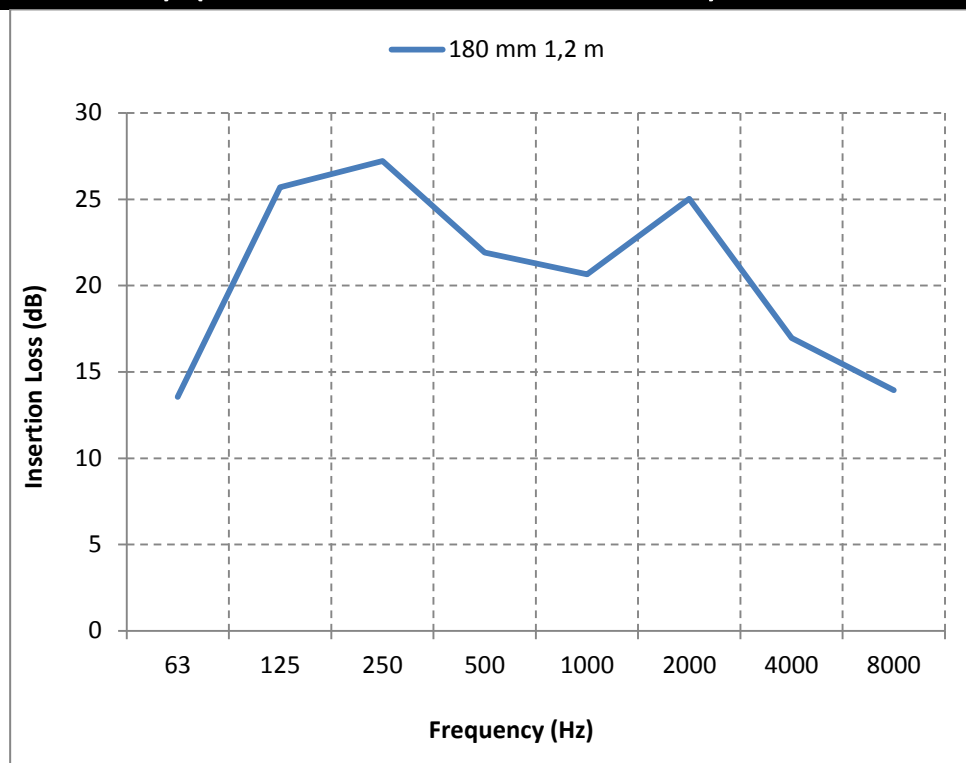

SOUNDROPAFS-NW (50 mm insulation) (Ø160 mm & Ø180 mm)

f	63	125	250	500	1000	2000	4000	8000	f	63	125	250	500	1000	2000	4000	8000
1,2 m	7,2	22,5	28,3	25,6	27,9	32,0	23,4	16,3	1,2 m	13,6	25,7	27,2	21,9	20,7	25,0	17,0	13,9

SOUNDROPAFS-NW, (50 mm insulation)