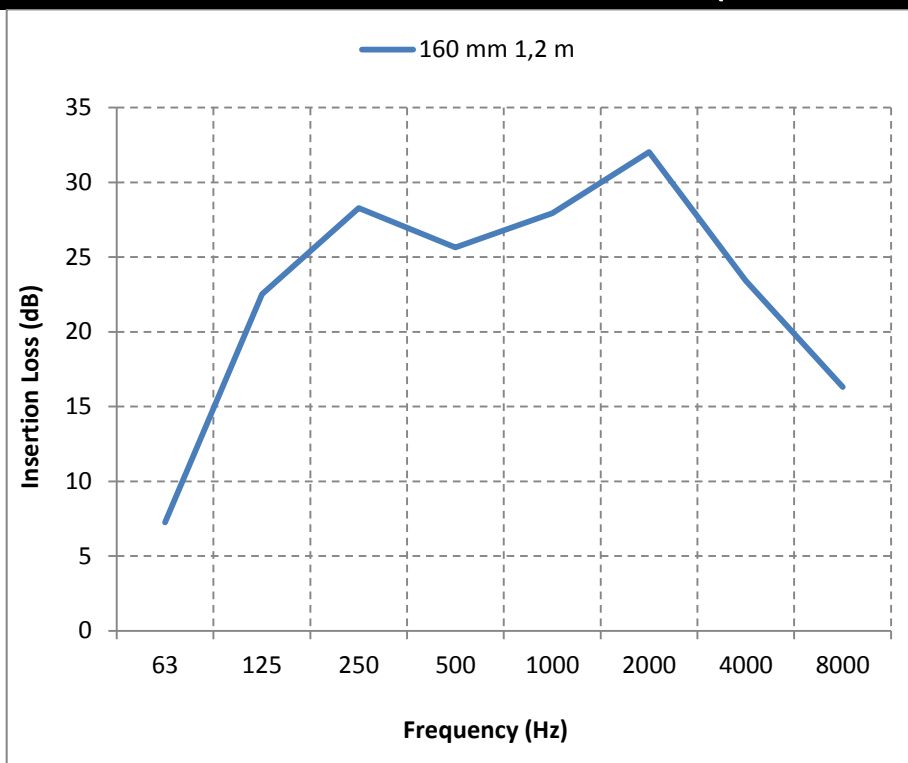

## SOUNDROPAFS-NW (50 mm insulation) (Ø125 mm & Ø150 mm)

f	63	125	250	500	1000	2000	4000	8000	f	63	125	250	500	1000	2000	4000	8000
1,2 m	6,7	22,7	36,4	33,4	34,6	38,9	31,6	24,5	1,2 m	8,9	25,8	30,7	28,2	30,6	33,0	26,2	19,7

## SOUNDROPAFS-NW (50 mm insulation) (Ø160 mm & Ø180 mm)

f	63	125	250	500	1000	2000	4000	8000	f	63	125	250	500	1000	2000	4000	8000
1,2 m	7,2	22,5	28,3	25,6	27,9	32,0	23,4	16,3	1,2 m	13,6	25,7	27,2	21,9	20,7	25,0	17,0	13,9