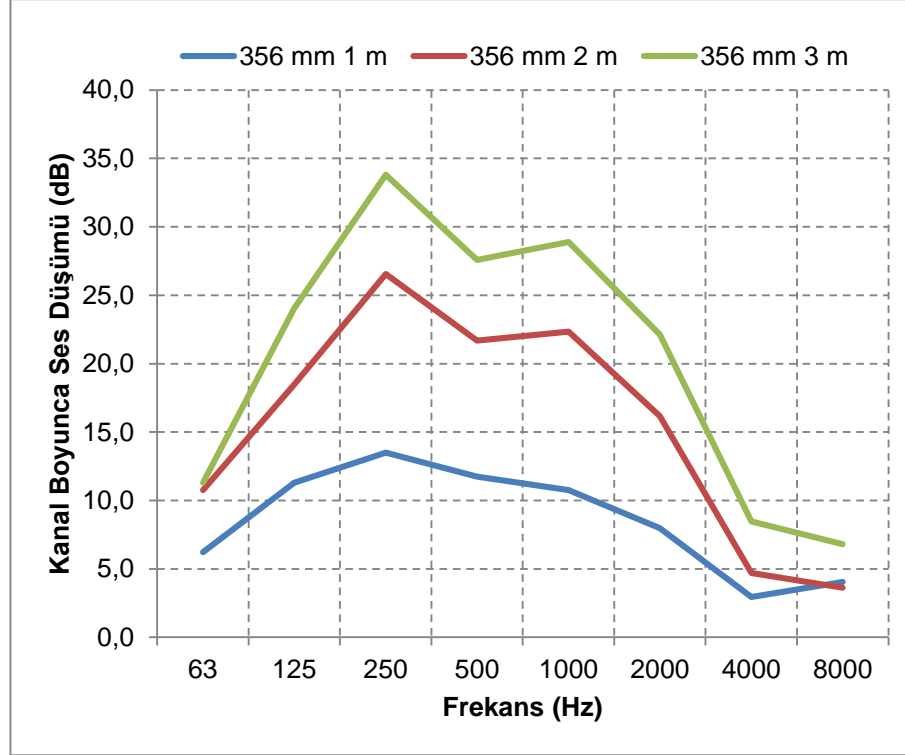

SONOAFS-ALU (Ø 356mm & Ø 406mm)

f	63	125	250	500	1000	2000	4000	8000	f	63	125	250	500	1000	2000	4000	8000
1m	6,2	11,3	13,5	11,7	10,8	8,0	2,9	4,0	1m	2,3	4,9	12,8	13,2	11,6	7,3	2,5	4,6
2m	10,8	18,5	26,6	21,7	22,3	16,2	4,7	3,6	2m	8,3	14,3	27,2	21,4	21,5	13,2	4,2	4,1
3m	11,3	24,0	33,8	27,6	28,9	22,1	8,5	6,8	3m	-	-	-	-	-	-	-	-

SONOAFS-ALU.F , SONOAFS-ALU.F HYGIENE , SONOAFS-ALU.FB , SONOAFS-ALU.F GREEN, SONOAFS-ALU.FB GREEN, SONOAFS-ALU.70 , SONOAFS-ALU HYGIENE , SONOAFS-ALU.70B , SONOAFS-ALU.70 GREEN, SONOAFS-ALU.70B GREEN, SILENCERAFS, SILENCERAFS.F