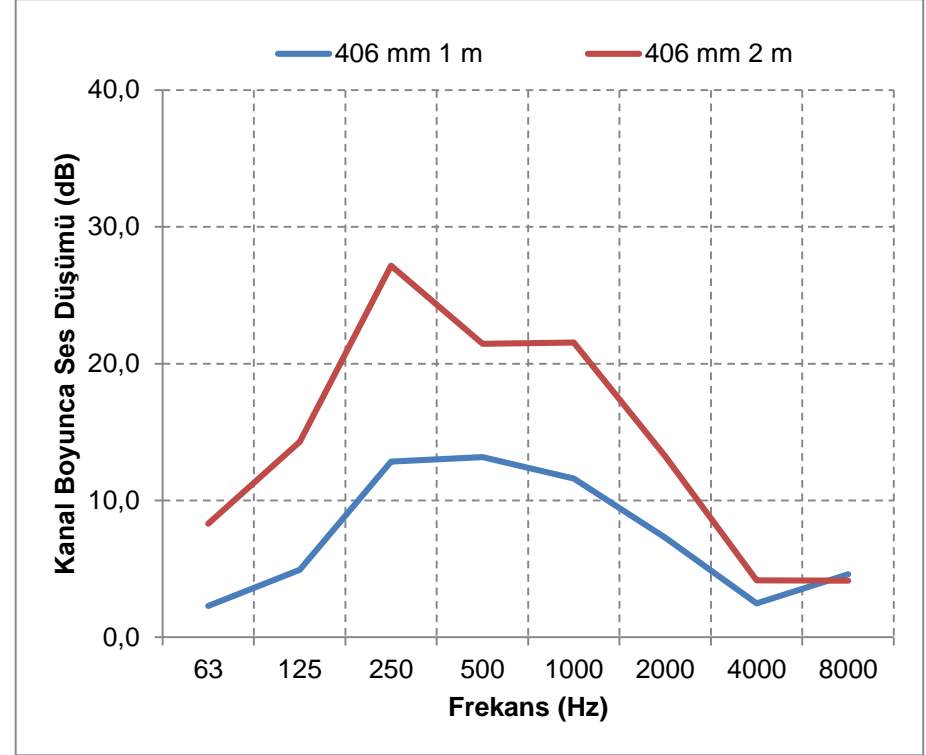

SONOAFS-ALU (Ø 356mm & Ø 406mm)

f	63	125	250	500	1000	2000	4000	8000	f	63	125	250	500	1000	2000	4000	8000
1m	6,2	11,3	13,5	11,7	10,8	8,0	2,9	4,0	1m	2,3	4,9	12,8	13,2	11,6	7,3	2,5	4,6
2m	10,8	18,5	26,6	21,7	22,3	16,2	4,7	3,6	2m	8,3	14,3	27,2	21,4	21,5	13,2	4,2	4,1
3m	11,3	24,0	33,8	27,6	28,9	22,1	8,5	6,8	3m	-	-	-	-	-	-	-	-

SONOAFS-ALU.F , SONOAFS-ALU.F HYGIENE , SONOAFS-ALU.FB , SONOAFS-ALU.F GREEN, SONOAFS-ALU.FB GREEN, SONOAFS-ALU.70 , SONOAFS-ALU HYGIENE , SONOAFS-ALU.70B , SONOAFS-ALU.70 GREEN, SONOAFS-ALU.70B GREEN, SILENCERAFS, SILENCERAFS.F