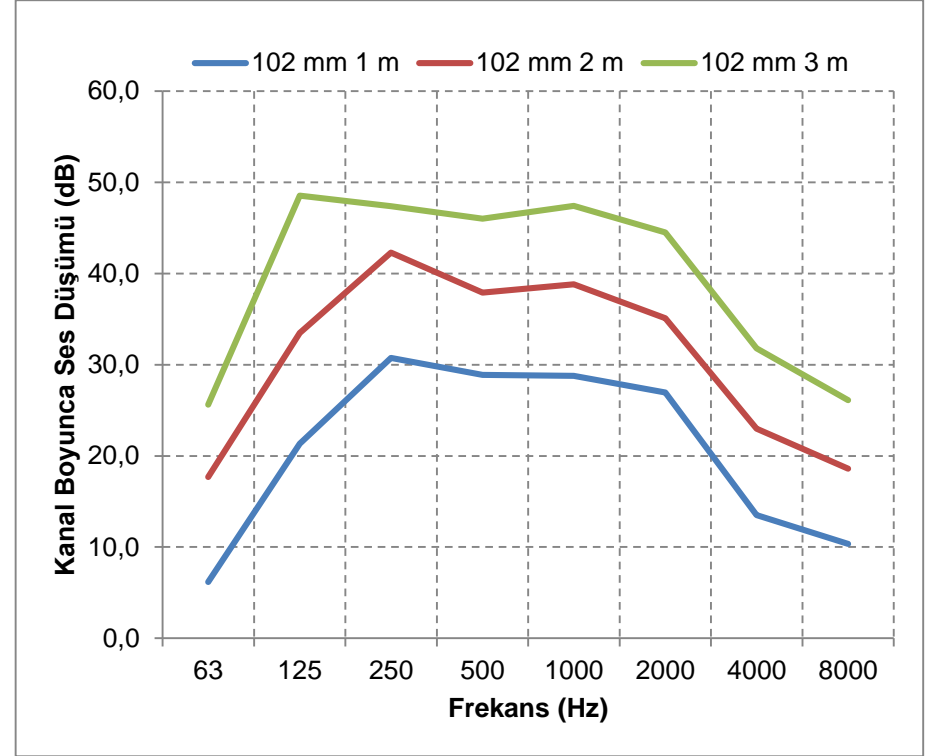

SONOAFS-ALU (Ø 82mm & Ø 102mm)

f	63	125	250	500	1000	2000	4000	8000	f	63	125	250	500	1000	2000	4000	8000
1m	7,6	25,4	26,7	24,0	24,2	22,8	17,6	15,1	1m	6,2	21,3	30,7	28,9	28,8	26,9	13,5	10,4
2m	20,2	40,5	50,1	44,2	43,2	40,3	28,3	24,8	2m	17,7	33,5	42,3	37,9	38,8	35,1	23,0	18,6
3m	30,1	53,7	55,8	49,3	47,1	46,1	41,7	35,3	3m	25,6	48,5	47,4	46,0	47,4	44,5	31,8	26,1