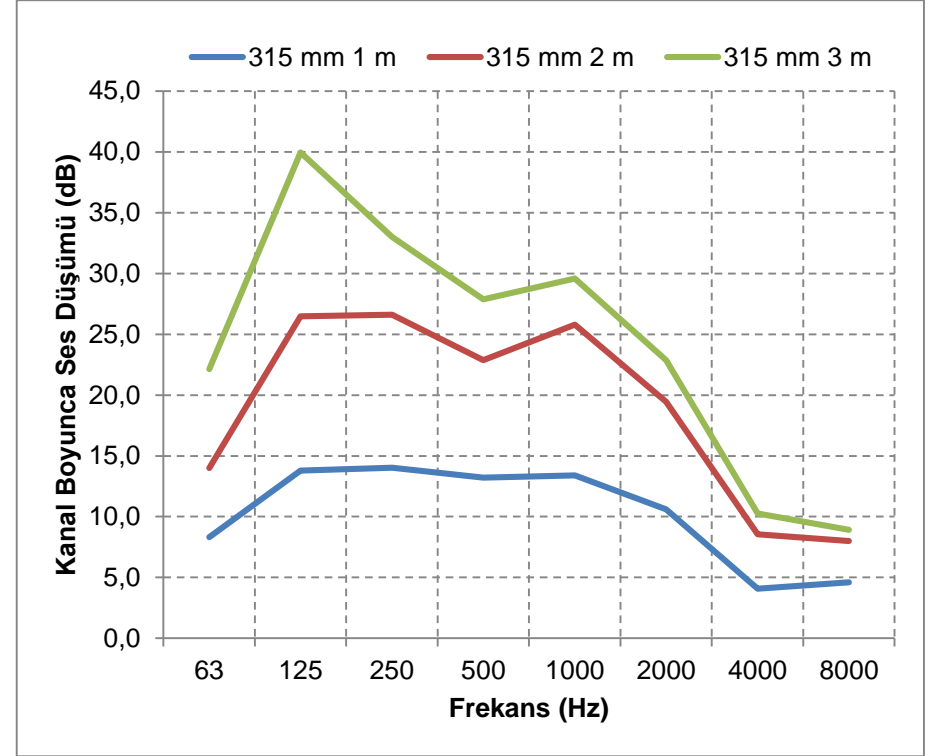

SONOAFS-ALU (Ø 305mm & Ø 315mm)

f	63	125	250	500	1000	2000	4000	8000	f	63	125	250	500	1000	2000	4000	8000
1m	8,4	15,8	17,6	14,6	13,3	11,8	3,9	3,9	1m	8,3	13,8	14,0	13,2	13,4	10,6	4,1	4,6
2m	16,6	30,5	28,8	23,1	24,4	21,4	9,1	7,6	2m	14,0	26,5	26,6	22,9	25,8	19,5	8,6	8,0
3m	19,8	38,5	35,1	28,7	28,9	25,3	11,6	9,4	3m	22,1	40,0	33,0	27,9	29,6	22,9	10,3	8,9

SONOAFS-ALU.F , SONOAFS-ALU.F HYGIENE , SONOAFS-ALU.FB , SONOAFS-ALU.F GREEN, SONOAFS-ALU.FB GREEN, SONOAFS-ALU.70 , SONOAFS-ALU HYGIENE , SONOAFS-ALU.70B , SONOAFS-ALU.70 GREEN, SONOAFS-ALU.70B GREEN, SILENCERAFS, SILENCERAFS.F