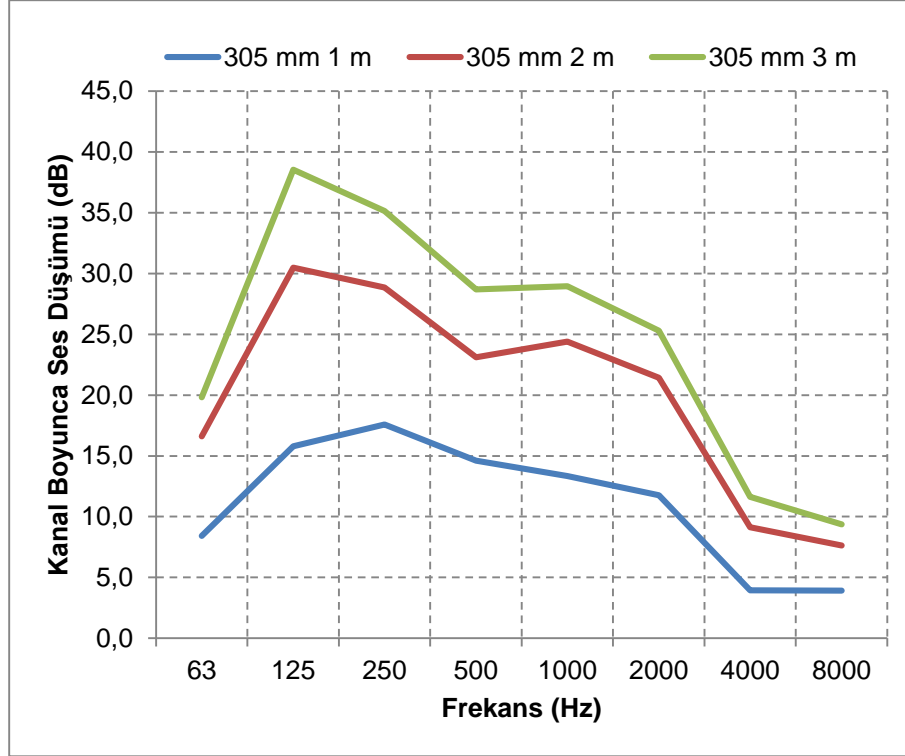

SONOAFS-ALU (Ø 305mm & Ø 315mm)

f	63	125	250	500	1000	2000	4000	8000	f	63	125	250	500	1000	2000	4000	8000
1m	8,4	15,8	17,6	14,6	13,3	11,8	3,9	3,9	1m	8,3	13,8	14,0	13,2	13,4	10,6	4,1	4,6
2m	16,6	30,5	28,8	23,1	24,4	21,4	9,1	7,6	2m	14,0	26,5	26,6	22,9	25,8	19,5	8,6	8,0
3m	19,8	38,5	35,1	28,7	28,9	25,3	11,6	9,4	3m	22,1	40,0	33,0	27,9	29,6	22,9	10,3	8,9

SONOAFS-ALU.F , SONOAFS-ALU.F HYGIENE , SONOAFS-ALU.FB , SONOAFS-ALU.F GREEN, SONOAFS-ALU.FB GREEN, SONOAFS-ALU.70 , SONOAFS-ALU HYGIENE , SONOAFS-ALU.70B , SONOAFS-ALU.70 GREEN, SONOAFS-ALU.70B GREEN, SILENCERAFS, SILENCERAFS.F