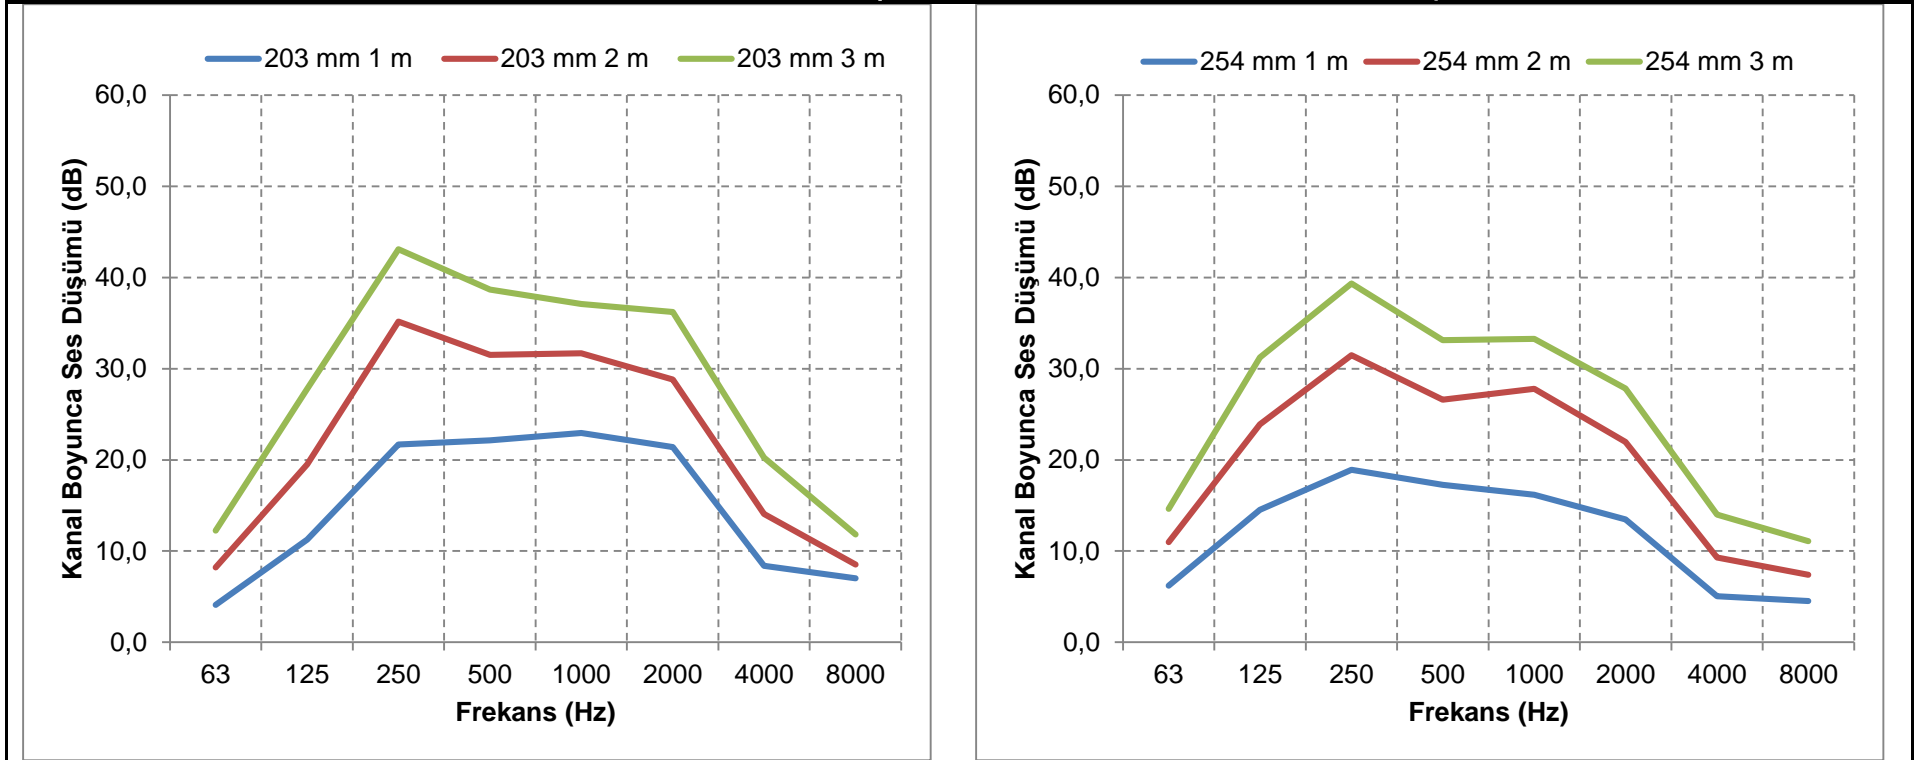

SONOAFS-ALU (Ø 203mm & Ø 254mm)

f	63	125	250	500	1000	2000	4000	8000	f	63	125	250	500	1000	2000	4000	8000
1m	4,1	11,2	21,7	22,1	22,9	21,4	8,4	7,0	1m	6,2	14,5	18,9	17,3	16,2	13,5	5,1	4,5
2m	8,2	19,5	35,2	31,5	31,7	28,8	14,1	8,5	2m	11,0	23,9	31,5	26,6	27,8	22,0	9,3	7,4
3m	12,2	27,8	43,1	38,7	37,1	36,2	20,3	11,8	3m	14,6	31,2	39,3	33,1	33,3	27,8	14,0	11,1

SONOAFS-ALU.F , SONOAFS-ALU.F HYGIENE , SONOAFS-ALU.FB , SONOAFS-ALU.F GREEN, SONOAFS-ALU.FB GREEN, SONOAFS-ALU.70 , SONOAFS-ALU HYGIENE , SONOAFS-ALU.70B , SONOAFS-ALU.70 GREEN, SONOAFS-ALU.70B GREEN, SILENCERAFS, SILENCERAFS.F