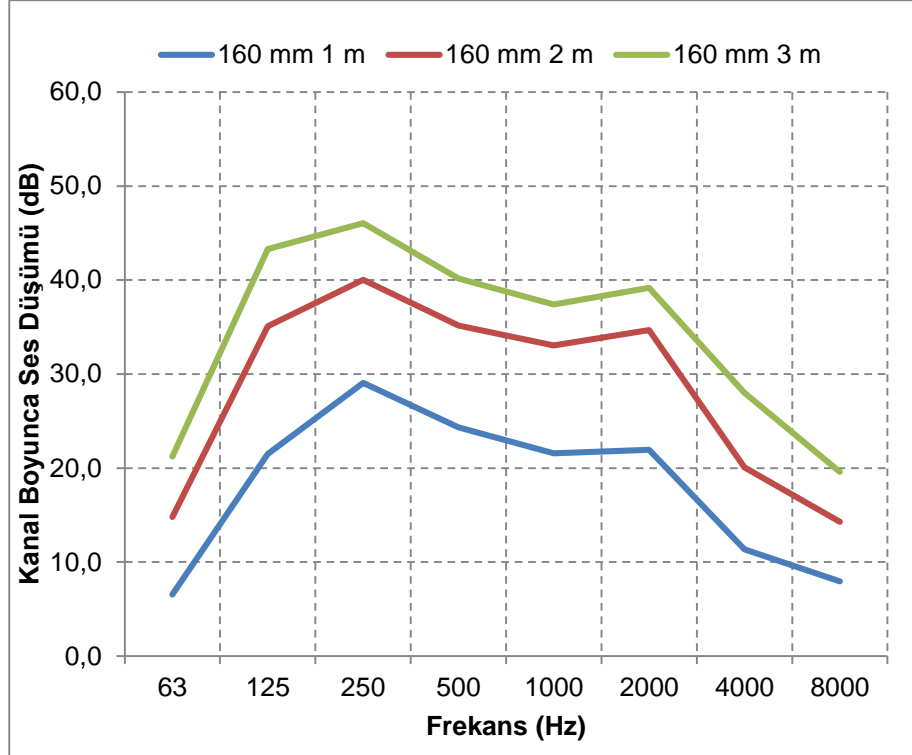

SONOAFS-ALU (Ø 127mm & Ø 160mm)

f	63	125	250	500	1000	2000	4000	8000	f	63	125	250	500	1000	2000	4000	8000
1m	0,3	12,7	22,1	26,2	30,0	26,1	12,8	11,5	1m	6,6	21,5	29,1	24,3	21,6	21,9	11,3	7,9
2m	7,4	24,0	39,0	41,1	40,5	39,0	24,5	20,5	2m	14,8	35,1	40,0	35,1	33,0	34,7	20,1	14,3
3m	10,7	29,4	45,1	44,4	42,7	42,1	30,7	25,2	3m	21,2	43,3	46,1	40,2	37,4	39,2	28,0	19,6

SONOAFS-ALU.F , SONOAFS-ALU.F HYGIENE , SONOAFS-ALU.FB , SONOAFS-ALU.F GREEN, SONOAFS-ALU.FB GREEN, SONOAFS-ALU.70 , SONOAFS-ALU HYGIENE , SONOAFS-ALU.70B , SONOAFS-ALU.70 GREEN, SONOAFS-ALU.70B GREEN, SILENCERAFS, SILENCERAFS.F