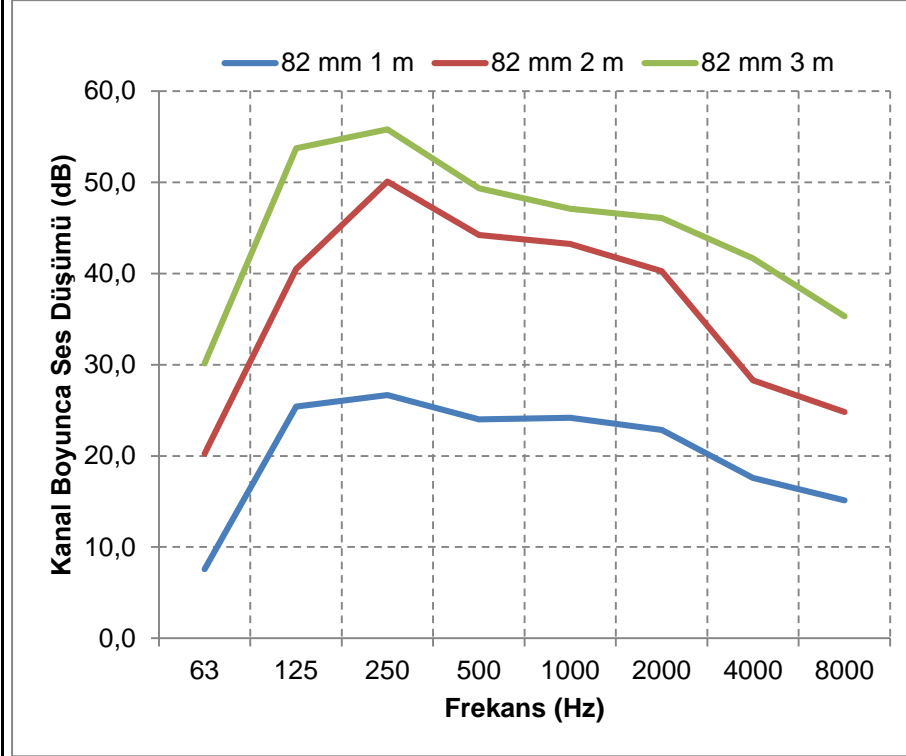

SONOAFS-ALU (Ø 82mm & Ø 102mm)

f	63	125	250	500	1000	2000	4000	8000	f	63	125	250	500	1000	2000	4000	8000
1m	7,6	25,4	26,7	24,0	24,2	22,8	17,6	15,1	1m	6,2	21,3	30,7	28,9	28,8	26,9	13,5	10,4
2m	20,2	40,5	50,1	44,2	43,2	40,3	28,3	24,8	2m	17,7	33,5	42,3	37,9	38,8	35,1	23,0	18,6
3m	30,1	53,7	55,8	49,3	47,1	46,1	41,7	35,3	3m	25,6	48,5	47,4	46,0	47,4	44,5	31,8	26,1