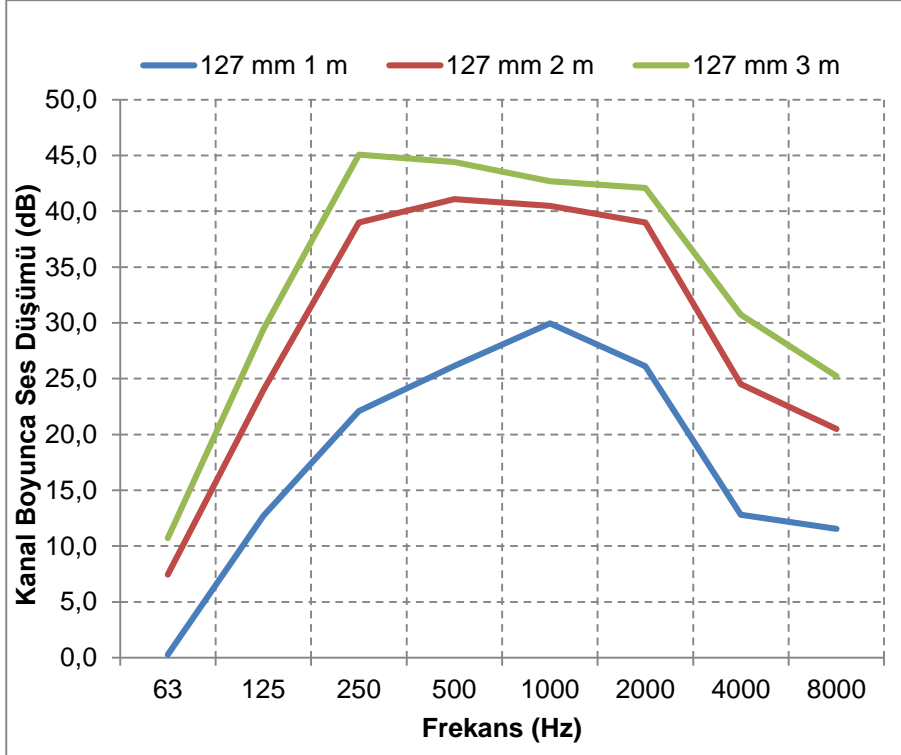

SONOAFS-ALU (Ø 127mm & Ø 160mm)

f	63	125	250	500	1000	2000	4000	8000	f	63	125	250	500	1000	2000	4000	8000
1m	0,3	12,7	22,1	26,2	30,0	26,1	12,8	11,5	1m	6,6	21,5	29,1	24,3	21,6	21,9	11,3	7,9
2m	7,4	24,0	39,0	41,1	40,5	39,0	24,5	20,5	2m	14,8	35,1	40,0	35,1	33,0	34,7	20,1	14,3
3m	10,7	29,4	45,1	44,4	42,7	42,1	30,7	25,2	3m	21,2	43,3	46,1	40,2	37,4	39,2	28,0	19,6

SONOAFS-ALU.F , SONOAFS-ALU.F HYGIENE , SONOAFS-ALU.FB , SONOAFS-ALU.F GREEN, SONOAFS-ALU.FB GREEN, SONOAFS-ALU.70 , SONOAFS-ALU HYGIENE , SONOAFS-ALU.70B , SONOAFS-ALU.70 GREEN, SONOAFS-ALU.70B GREEN, SILENCERAFS, SILENCERAFS.F