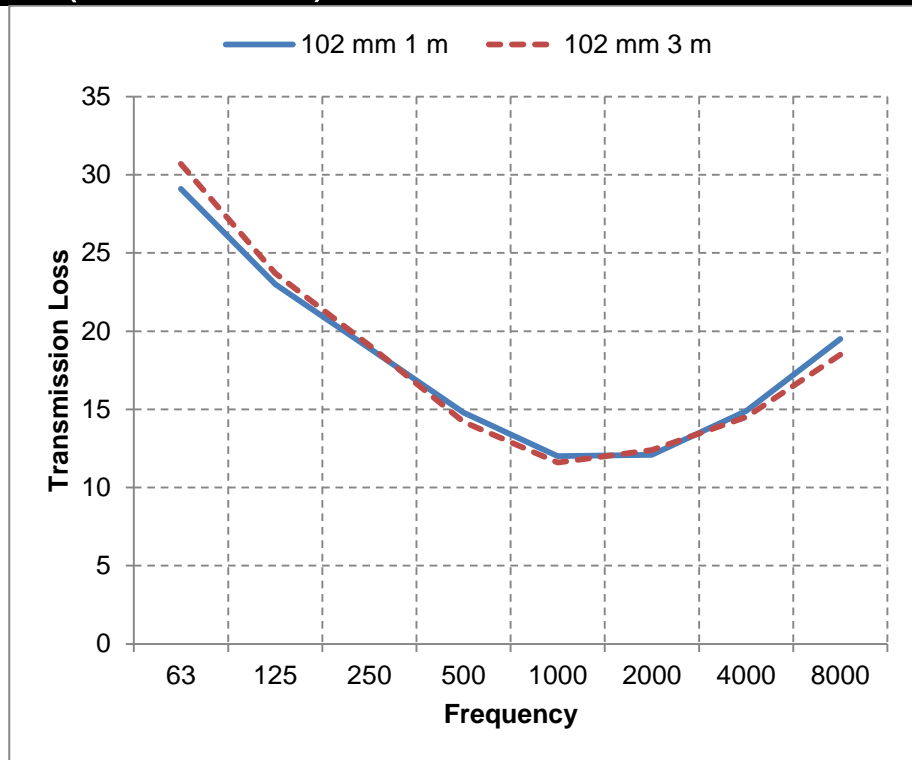

# SONOAFS-ALU (Ø 82mm)

f	63	125	250	500	1000	2000	4000	8000	f	63	125	250	500	1000	2000	4000	8000
<b>1m</b>	24,8	20,7	29,4	32,9	32,9	40,6	32	23,9	<b>1m</b>	30,6	24,8	19,8	15	11,7	12,2	15,1	18,9
<b>3m</b>	22,8	33,1	44	36,9	37,4	48	53,2	51,5	<b>3m</b>	30,8	23,7	20,5	16,6	13,3	12,5	14,8	18,4

# SONOAFS-ALU (Ø 102mm)

f	63	125	250	500	1000	2000	4000	8000	f	63	125	250	500	1000	2000	4000	8000
<b>1m</b>	18,5	18,6	36,6	35,3	32,8	38,4	24,8	20,5	<b>1m</b>	29,1	23	18,9	14,8	12	12,1	14,9	19,5
<b>3m</b>	22,2	25,7	45,7	38,1	38,2	48	52,5	51,3	<b>3m</b>	30,7	23,7	19,1	14,2	11,6	12,4	14,5	18,5