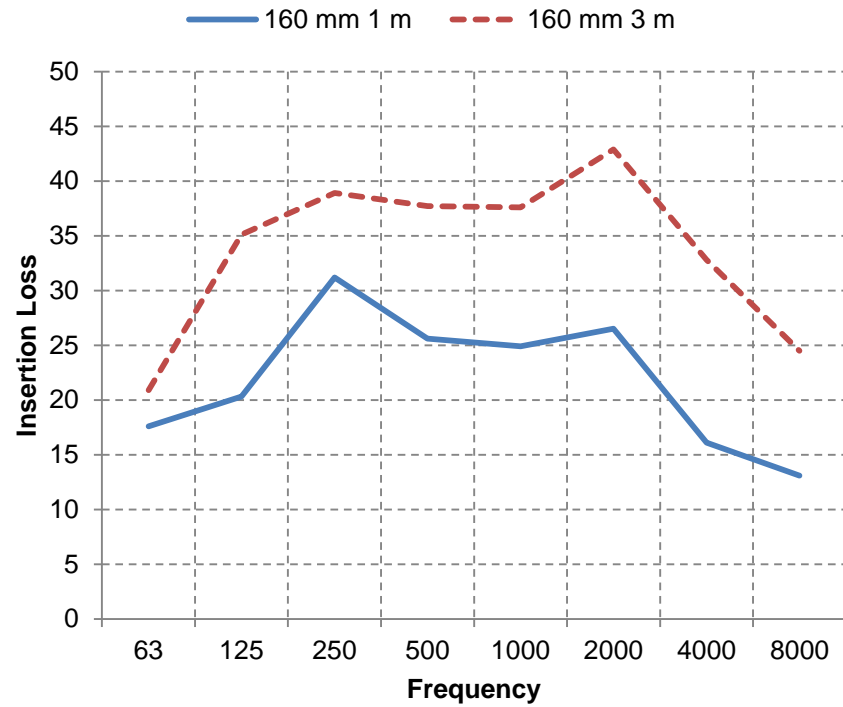

SONOAFS-ALU (Ø 160mm)

f	63	125	250	500	1000	2000	4000	8000	f	63	125	250	500	1000	2000	4000	8000
1m	17,6	20,3	31,2	25,6	24,9	26,5	16,1	13,1	1m	23,5	17,9	15,1	12,9	10,5	13	14,8	18,8
3m	20,9	35,1	38,9	37,7	37,6	42,9	32,8	24,5	3m	24,1	18,6	15,4	12,5	10,6	12,5	14,6	18,3