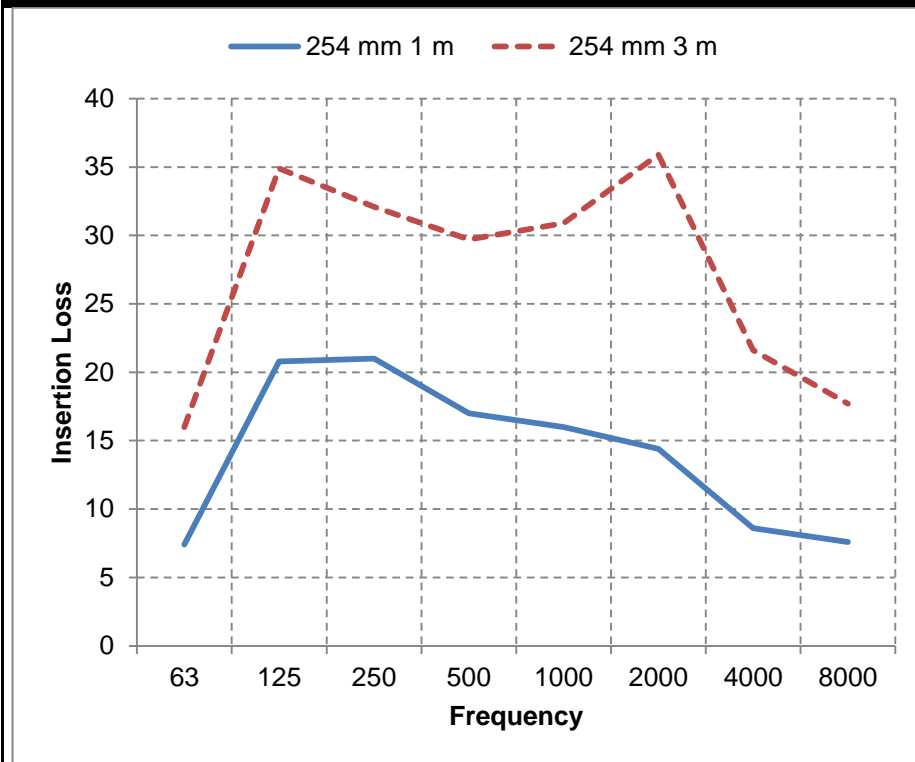

SONOAFS-ALU (Ø 254 mm)

f	63	125	250	500	1000	2000	4000	8000
1m	7,4	20,8	21	17	16	14,4	8,6	7,6
3m	16	34,9	32,1	29,7	30,9	35,9	21,6	17,7

f	63	125	250	500	1000	2000	4000	8000
1m	19,0	14,7	10,6	8,6	8,5	10,8	14,2	19,2
3m	20,6	15,3	10,8	8,9	9,0	11,3	14,1	18,9