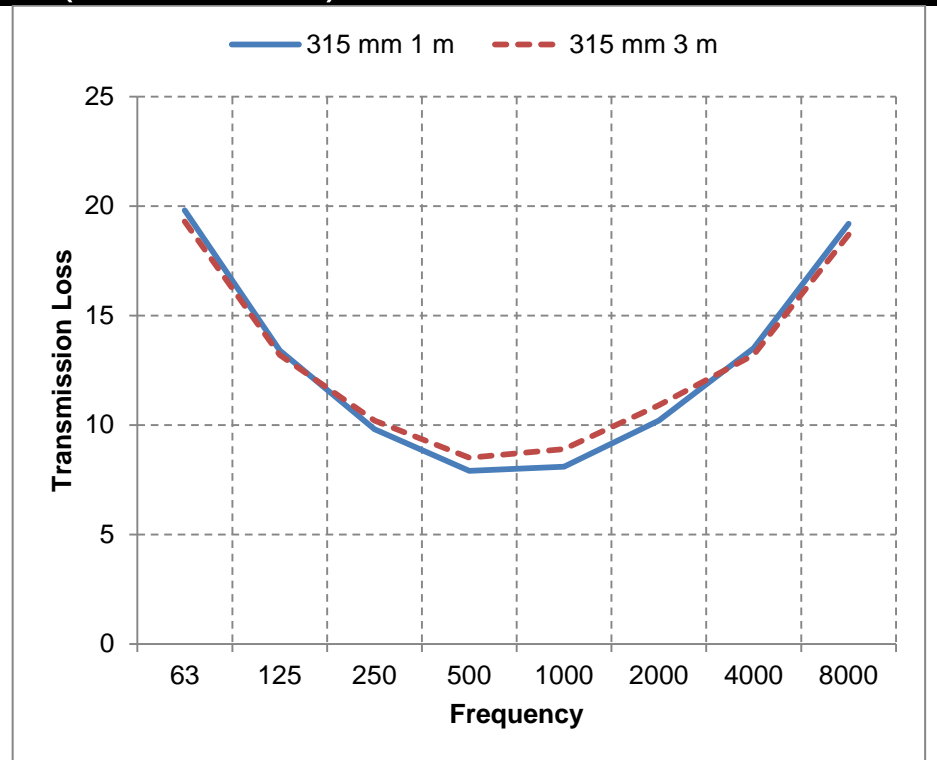

SONOAFS-ALU (Ø 315 mm)

f	63	125	250	500	1000	2000	4000	8000
1m	11,9	16,6	17	12,4	12,5	11	6,6	6,4
3m	18,6	31,8	27,5	25,6	30,8	28,3	14,7	12,7

f	63	125	250	500	1000	2000	4000	8000
1m	19,8	13,4	9,8	7,9	8,1	10,2	13,5	19,2
3m	19,3	13,2	10,2	8,5	8,9	10,9	13,2	18,7