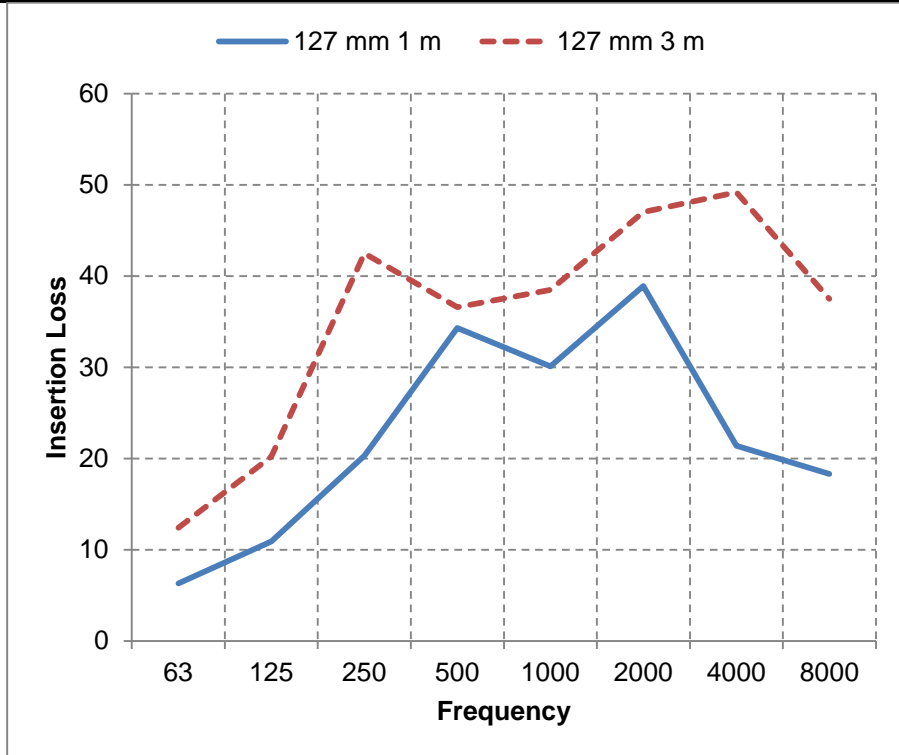

# SONOAFS-ALU (Ø 82mm)

f	63	125	250	500	1000	2000	4000	8000	f	63	125	250	500	1000	2000	4000	8000
<b>1m</b>	24,8	20,7	29,4	32,9	32,9	40,6	32	23,9	<b>1m</b>	30,6	24,8	19,8	15	11,7	12,2	15,1	18,9
<b>3m</b>	22,8	33,1	44	36,9	37,4	48	53,2	51,5	<b>3m</b>	30,8	23,7	20,5	16,6	13,3	12,5	14,8	18,4

# SONOAFS-ALU (Ø 102mm)

f	63	125	250	500	1000	2000	4000	8000	f	63	125	250	500	1000	2000	4000	8000
<b>1m</b>	18,5	18,6	36,6	35,3	32,8	38,4	24,8	20,5	<b>1m</b>	29,1	23	18,9	14,8	12	12,1	14,9	19,5
<b>3m</b>	22,2	25,7	45,7	38,1	38,2	48	52,5	51,3	<b>3m</b>	30,7	23,7	19,1	14,2	11,6	12,4	14,5	18,5

# SONOAFS-ALU (Ø 127mm)

f	63	125	250	500	1000	2000	4000	8000	f	63	125	250	500	1000	2000	4000	8000
1m	6,3	10,9	20,3	34,3	30,1	38,9	21,4	18,3	1m	23,6	23,4	18,8	15,4	12,4	13,9	16,2	22,1
3m	12,4	20,2	42,5	36,6	38,5	47	49,2	37,5	3m	30,6	21,3	17,5	12,6	10,9	12,5	14,6	19,6