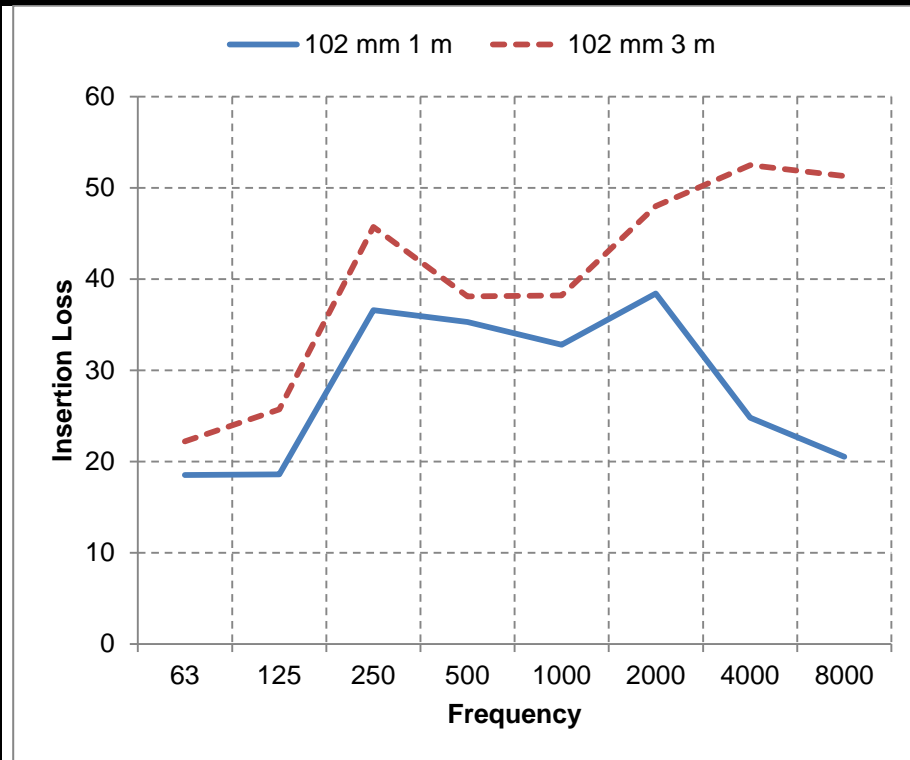

# SONOAFS-ALU (Ø 82mm)

f	63	125	250	500	1000	2000	4000	8000	f	63	125	250	500	1000	2000	4000	8000
<b>1m</b>	24,8	20,7	29,4	32,9	32,9	40,6	32	23,9	<b>1m</b>	30,6	24,8	19,8	15	11,7	12,2	15,1	18,9
<b>3m</b>	22,8	33,1	44	36,9	37,4	48	53,2	51,5	<b>3m</b>	30,8	23,7	20,5	16,6	13,3	12,5	14,8	18,4

# SONOAFS-ALU (Ø 102mm)

f	63	125	250	500	1000	2000	4000	8000	f	63	125	250	500	1000	2000	4000	8000
<b>1m</b>	18,5	18,6	36,6	35,3	32,8	38,4	24,8	20,5	<b>1m</b>	29,1	23	18,9	14,8	12	12,1	14,9	19,5
<b>3m</b>	22,2	25,7	45,7	38,1	38,2	48	52,5	51,3	<b>3m</b>	30,7	23,7	19,1	14,2	11,6	12,4	14,5	18,5

# SONOAFS-ALU (Ø 127mm)

f	63	125	250	500	1000	2000	4000	8000	f	63	125	250	500	1000	2000	4000	8000
1m	6,3	10,9	20,3	34,3	30,1	38,9	21,4	18,3	1m	23,6	23,4	18,8	15,4	12,4	13,9	16,2	22,1
3m	12,4	20,2	42,5	36,6	38,5	47	49,2	37,5	3m	30,6	21,3	17,5	12,6	10,9	12,5	14,6	19,6