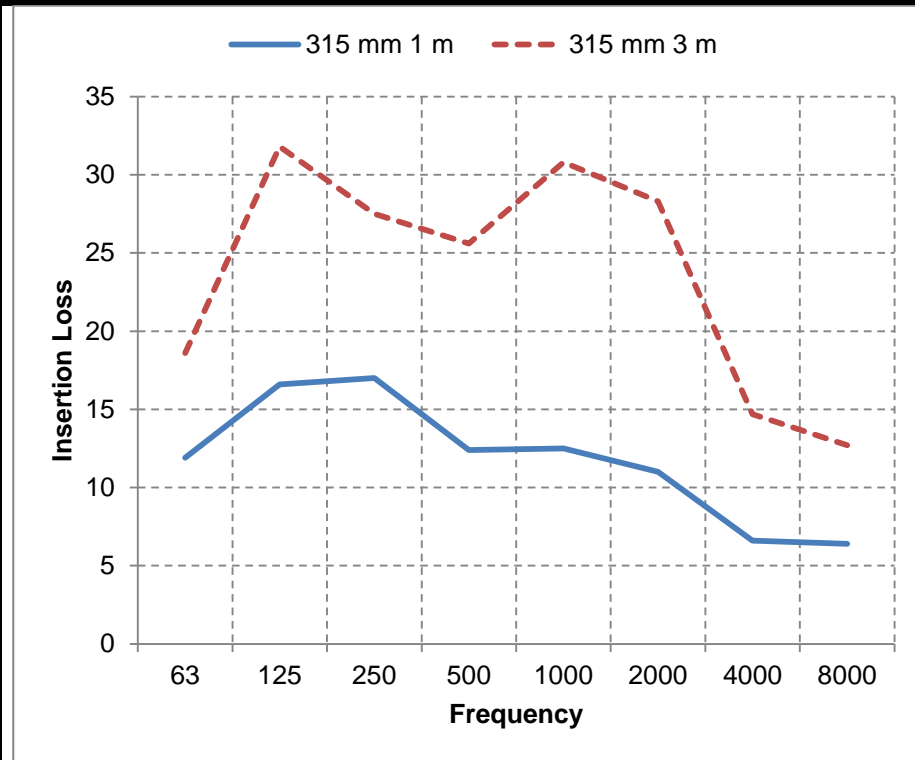

SONOAFS-ALU (Ø 315 mm)

f	63	125	250	500	1000	2000	4000	8000
1m	11,9	16,6	17	12,4	12,5	11	6,6	6,4
3m	18,6	31,8	27,5	25,6	30,8	28,3	14,7	12,7

f	63	125	250	500	1000	2000	4000	8000
1m	19,8	13,4	9,8	7,9	8,1	10,2	13,5	19,2
3m	19,3	13,2	10,2	8,5	8,9	10,9	13,2	18,7