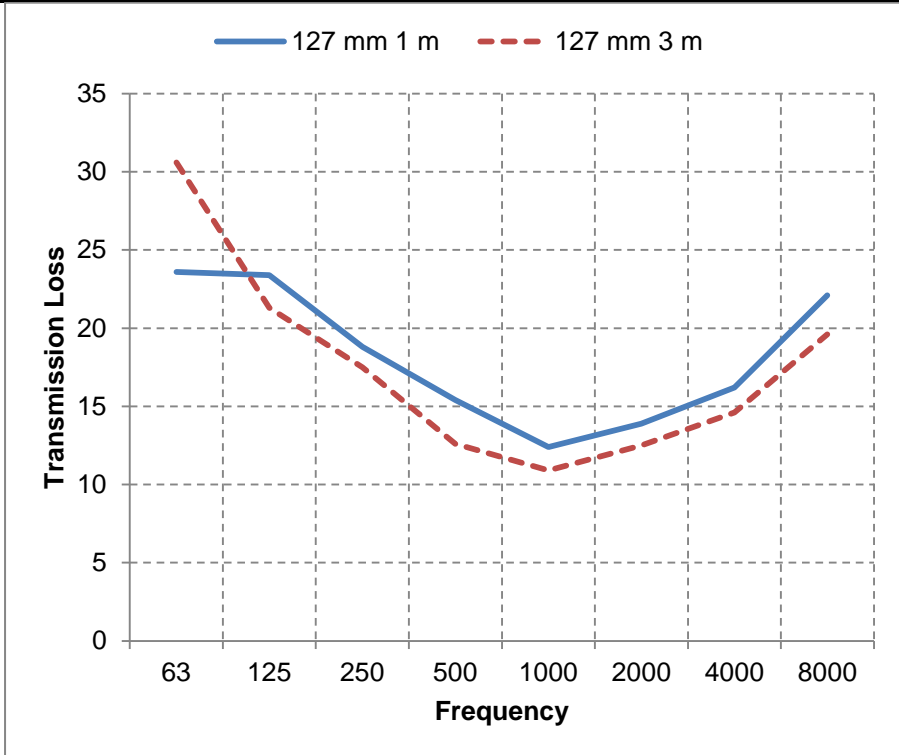

SONOAFS-ALU (Ø 127mm)

f	63	125	250	500	1000	2000	4000	8000	f	63	125	250	500	1000	2000	4000	8000
1m	6,3	10,9	20,3	34,3	30,1	38,9	21,4	18,3	1m	23,6	23,4	18,8	15,4	12,4	13,9	16,2	22,1
3m	12,4	20,2	42,5	36,6	38,5	47	49,2	37,5	3m	30,6	21,3	17,5	12,6	10,9	12,5	14,6	19,6