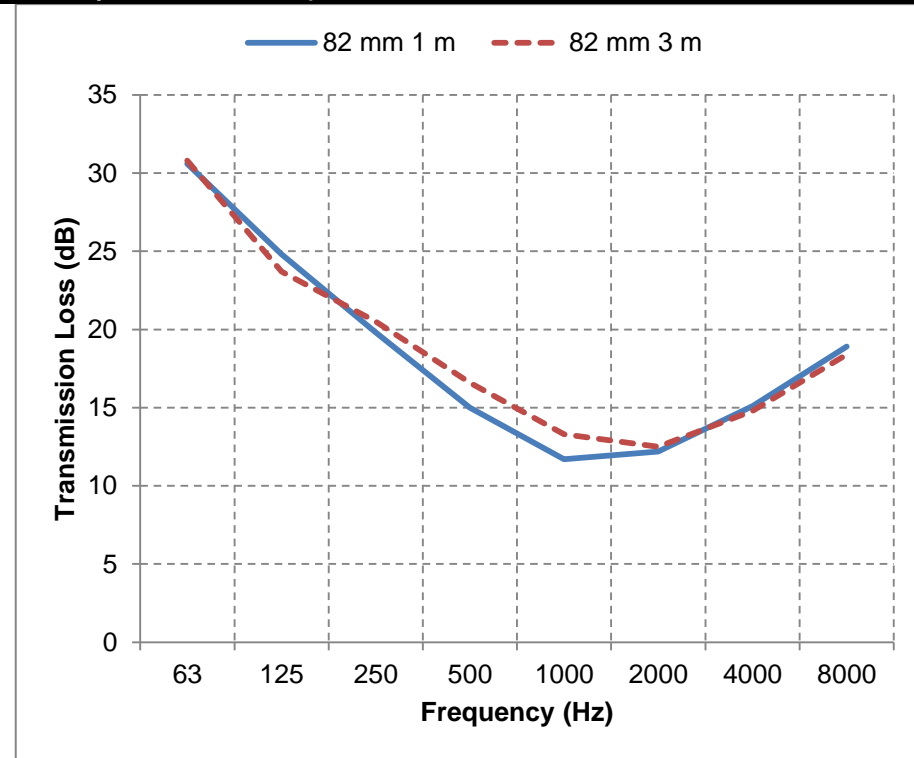

# SONOAFS-ALU (Ø 82mm)

f	63	125	250	500	1000	2000	4000	8000	f	63	125	250	500	1000	2000	4000	8000
<b>1m</b>	24,8	20,7	29,4	32,9	32,9	40,6	32	23,9	<b>1m</b>	30,6	24,8	19,8	15	11,7	12,2	15,1	18,9
<b>3m</b>	22,8	33,1	44	36,9	37,4	48	53,2	51,5	<b>3m</b>	30,8	23,7	20,5	16,6	13,3	12,5	14,8	18,4

# SONOAFS-ALU (Ø 102mm)

f	63	125	250	500	1000	2000	4000	8000	f	63	125	250	500	1000	2000	4000	8000
<b>1m</b>	18,5	18,6	36,6	35,3	32,8	38,4	24,8	20,5	<b>1m</b>	29,1	23	18,9	14,8	12	12,1	14,9	19,5
<b>3m</b>	22,2	25,7	45,7	38,1	38,2	48	52,5	51,3	<b>3m</b>	30,7	23,7	19,1	14,2	11,6	12,4	14,5	18,5