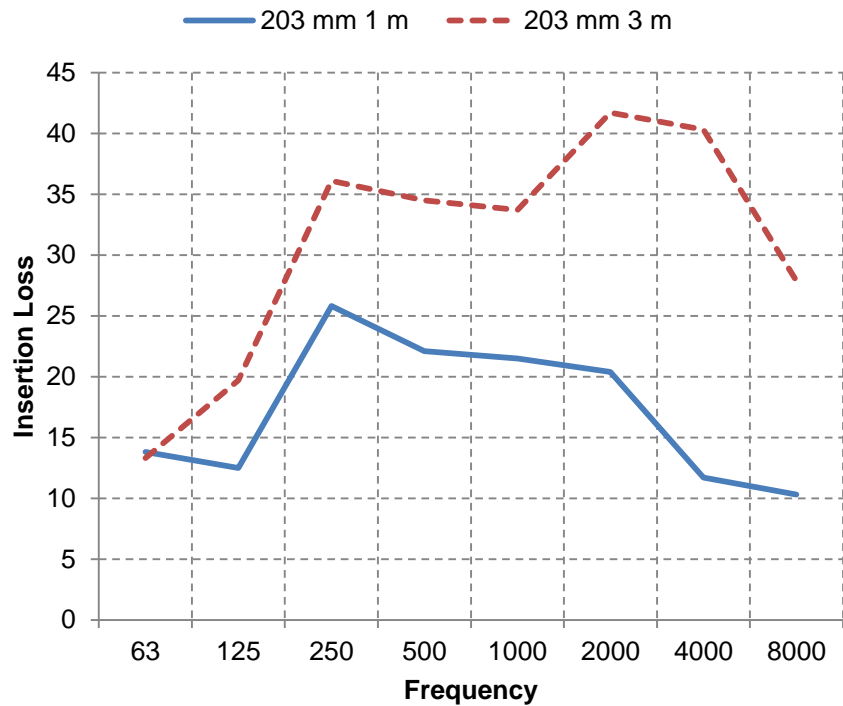

SONOAFS-ALU (Ø 203mm)

f	63	125	250	500	1000	2000	4000	8000	f	63	125	250	500	1000	2000	4000	8000
1m	13,8	12,5	25,8	22,1	21,5	20,4	11,7	10,3	1m	19,3	14,8	11,6	7,7	9,4	10,9	12,6	19,9
3m	13,3	19,7	36,1	34,5	33,7	41,7	40,3	27,9	3m	21,6	17,6	13,2	10,4	9,2	11,8	13,8	18,9