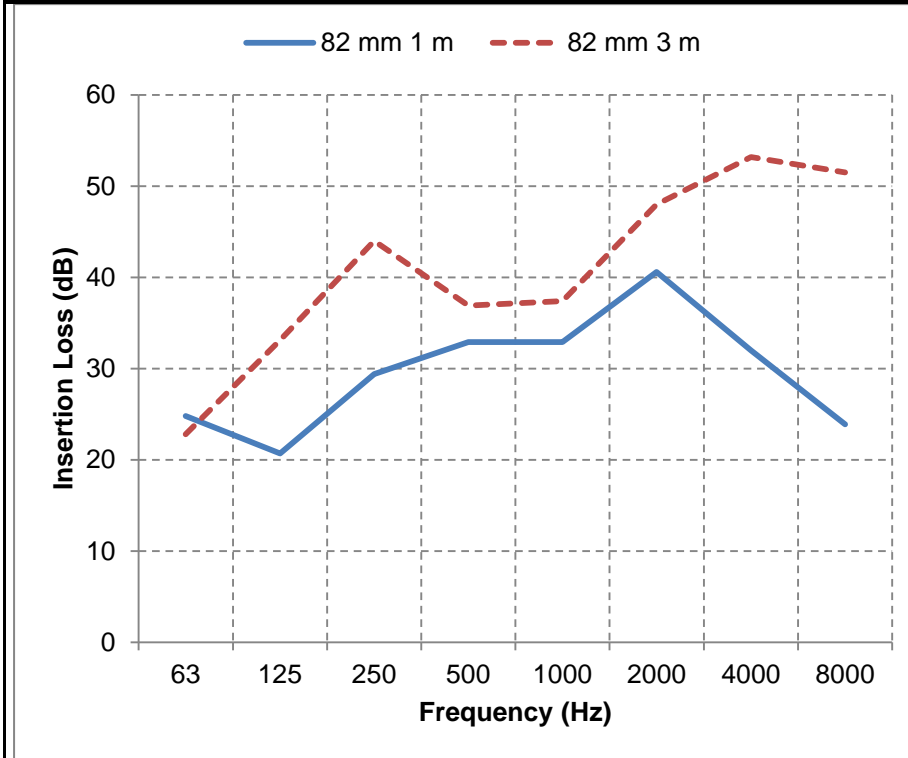

# SONOAFS-ALU (Ø 82mm)

f	63	125	250	500	1000	2000	4000	8000	f	63	125	250	500	1000	2000	4000	8000
<b>1m</b>	24,8	20,7	29,4	32,9	32,9	40,6	32	23,9	<b>1m</b>	30,6	24,8	19,8	15	11,7	12,2	15,1	18,9
<b>3m</b>	22,8	33,1	44	36,9	37,4	48	53,2	51,5	<b>3m</b>	30,8	23,7	20,5	16,6	13,3	12,5	14,8	18,4

# SONOAFS-ALU (Ø 102mm)

f	63	125	250	500	1000	2000	4000	8000	f	63	125	250	500	1000	2000	4000	8000
<b>1m</b>	18,5	18,6	36,6	35,3	32,8	38,4	24,8	20,5	<b>1m</b>	29,1	23	18,9	14,8	12	12,1	14,9	19,5
<b>3m</b>	22,2	25,7	45,7	38,1	38,2	48	52,5	51,3	<b>3m</b>	30,7	23,7	19,1	14,2	11,6	12,4	14,5	18,5

# SONOAFS-ALU (Ø 127mm)

f	63	125	250	500	1000	2000	4000	8000	f	63	125	250	500	1000	2000	4000	8000
1m	6,3	10,9	20,3	34,3	30,1	38,9	21,4	18,3	1m	23,6	23,4	18,8	15,4	12,4	13,9	16,2	22,1
3m	12,4	20,2	42,5	36,6	38,5	47	49,2	37,5	3m	30,6	21,3	17,5	12,6	10,9	12,5	14,6	19,6

# SONOAFS-ALU (Ø 160mm)

f	63	125	250	500	1000	2000	4000	8000	f	63	125	250	500	1000	2000	4000	8000
1m	17,6	20,3	31,2	25,6	24,9	26,5	16,1	13,1	1m	23,5	17,9	15,1	12,9	10,5	13	14,8	18,8
3m	20,9	35,1	38,9	37,7	37,6	42,9	32,8	24,5	3m	24,1	18,6	15,4	12,5	10,6	12,5	14,6	18,3