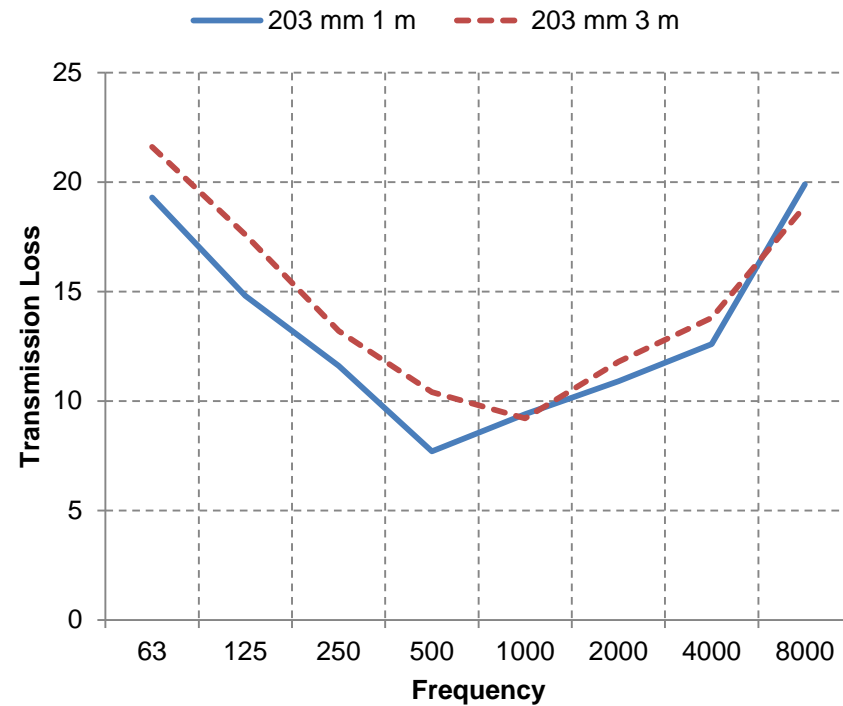

SONOAFS-ALU (Ø 203mm)

f	63	125	250	500	1000	2000	4000	8000	f	63	125	250	500	1000	2000	4000	8000
1m	13,8	12,5	25,8	22,1	21,5	20,4	11,7	10,3	1m	19,3	14,8	11,6	7,7	9,4	10,9	12,6	19,9
3m	13,3	19,7	36,1	34,5	33,7	41,7	40,3	27,9	3m	21,6	17,6	13,2	10,4	9,2	11,8	13,8	18,9