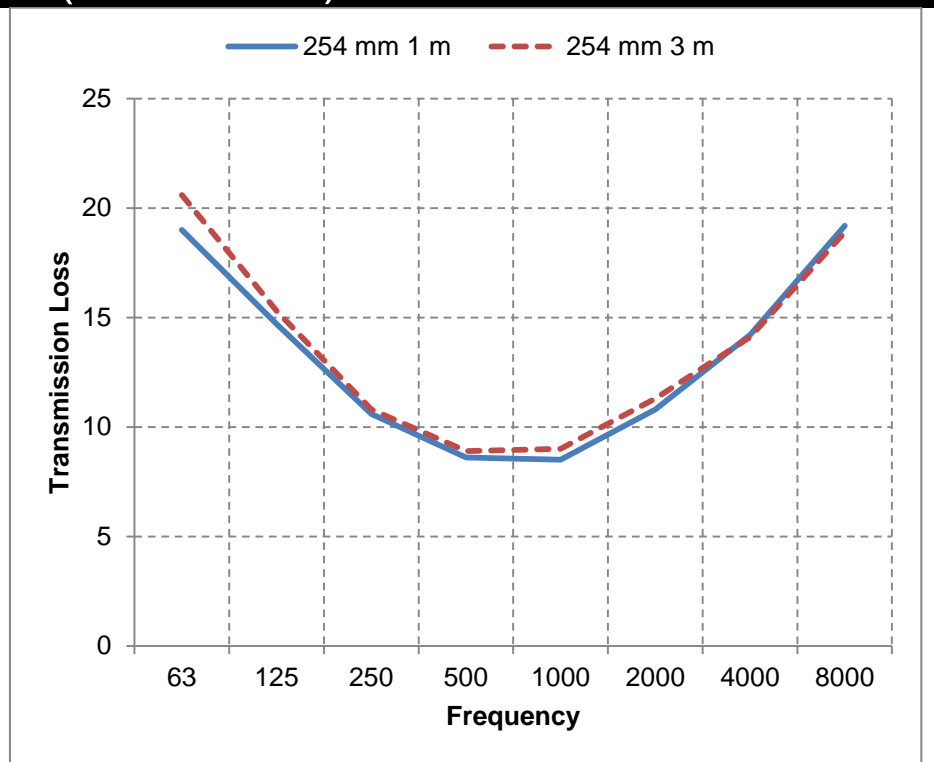

SONOAFS-ALU (Ø 254 mm)

f	63	125	250	500	1000	2000	4000	8000
1m	7,4	20,8	21	17	16	14,4	8,6	7,6
3m	16	34,9	32,1	29,7	30,9	35,9	21,6	17,7

f	63	125	250	500	1000	2000	4000	8000
1m	19,0	14,7	10,6	8,6	8,5	10,8	14,2	19,2
3m	20,6	15,3	10,8	8,9	9,0	11,3	14,1	18,9