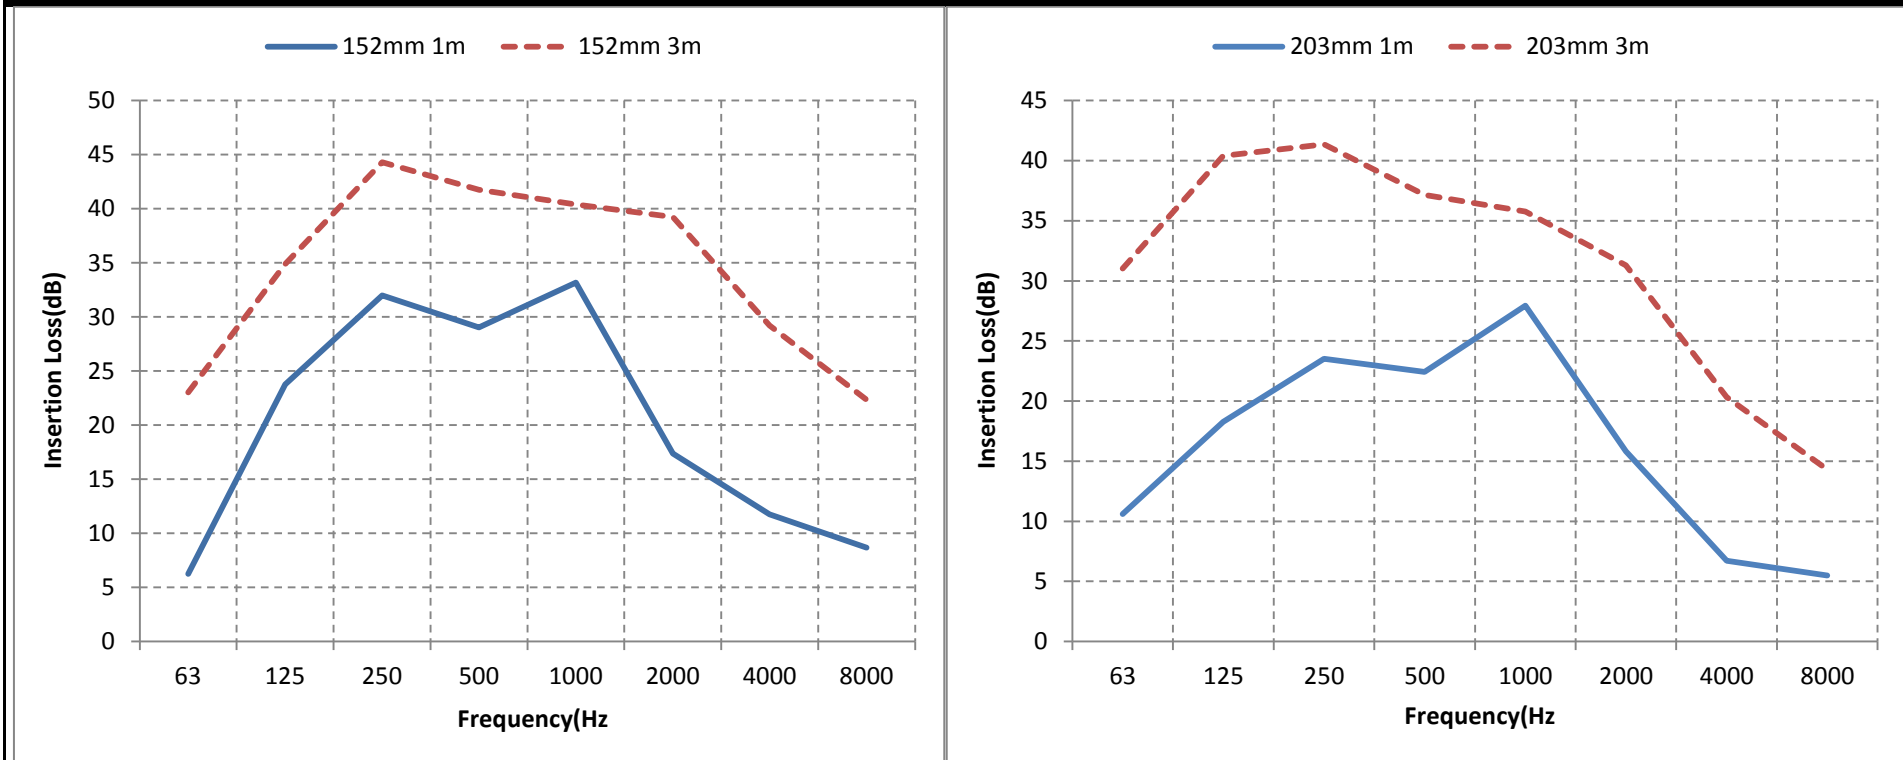

SONOAFS-ALU (50 mm insulation) (Ø152 mm & Ø203 mm)

f	63	125	250	500	1000	2000	4000	8000	f	63	125	250	500	1000	2000	4000	8000
1m	6,3	23,8	32,0	29,0	33,2	17,4	11,8	8,7	1m	10,6	18,3	23,5	22,4	27,9	15,8	6,7	5,5
3m	23,0	34,9	44,3	41,8	40,4	39,2	29,2	22,4	3m	31,0	40,4	41,4	37,2	35,8	31,3	20,3	14,3

SONOAFS-ALU (50mm insulation)

SONOAFS-ALU.F, SONOAFS-ALU.FB, SONOAFS-ALU.F GREEN SONOAFS-ALU.FB GREEN, SONOAFS-ALU.70, SONOAFS-ALU.70B, SONOAFS-ALU.70 GREEN, SONOAFS-ALU.70B GREEN, SONOAFS-ALU.45, SONOAFS-ALU.SHINE, SONOAFS-ALU.SHINE.B, SILENCERAFS, SILENCERAFS.F, NEWFLOW SONO, NEWFLOW SONO.B

ECOSOFT versiyonları