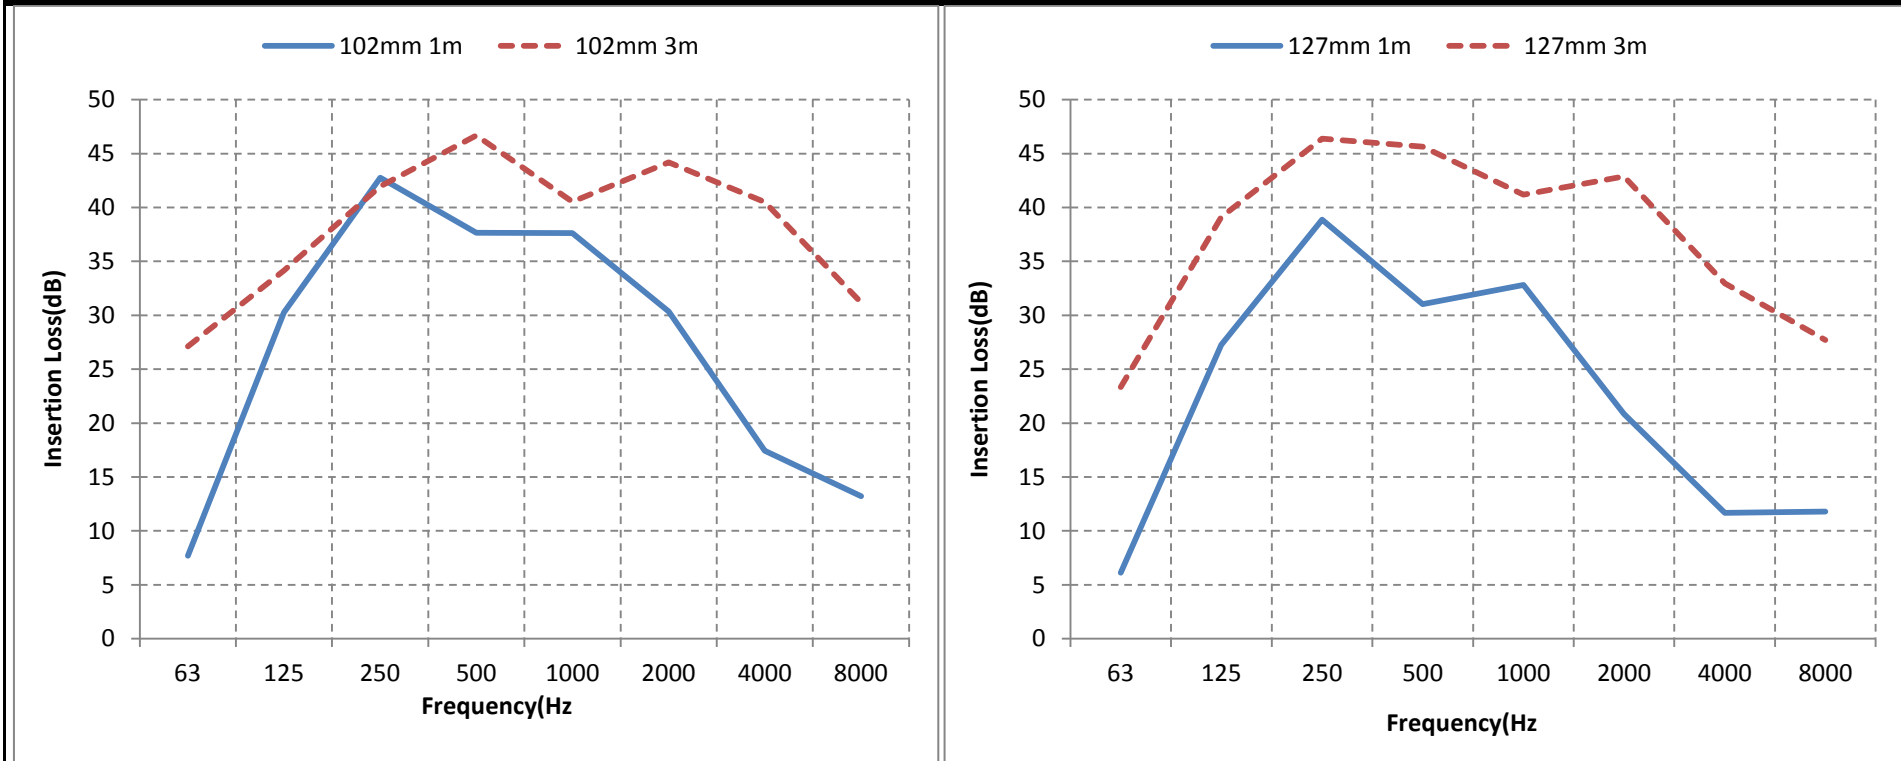

## SONOAFS-ALU (50 mm insulation) (Ø102 mm & Ø127 mm)

f	63	125	250	500	1000	2000	4000	8000	f	63	125	250	500	1000	2000	4000	8000
<b>1m</b>	7,7	30,3	42,8	37,6	37,6	30,3	17,4	13,2	<b>1m</b>	6,1	27,3	38,9	31,0	32,8	20,8	11,7	11,8
<b>3m</b>	27,1	34,1	41,9	46,7	40,5	44,2	40,5	31,2	<b>3m</b>	23,4	39,1	46,4	45,7	41,2	42,9	33,0	27,7