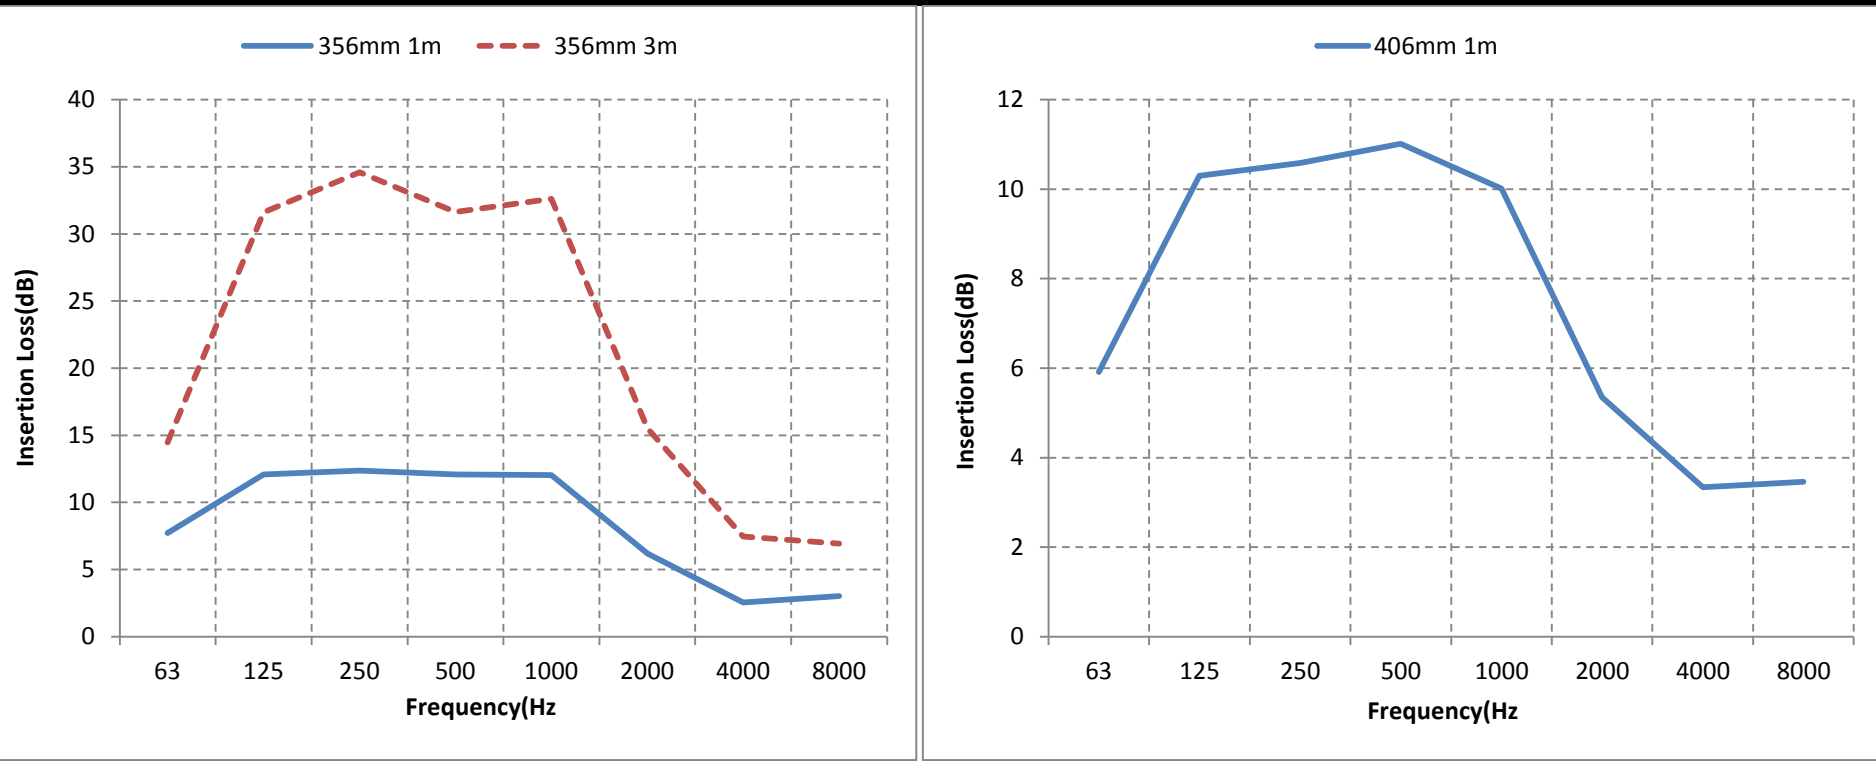

SONOAFS-ALU (50 mm insulation) (Ø356 & Ø406 mm)

	f	63	125	250	500	1000	2000	4000	8000			f	63	125	250	500	1000	2000	4000	8000
	1m	7,7	12,1	12,4	12,1	12,0	6,2	2,5	3,0		1m	5,9	10,3	10,6	11,0	10,0	5,3	3,3	3,5	
	3m	14,5	31,6	34,6	31,6	32,6	15,5	7,5	6,9											

SONOAFS-ALU (50mm insulation)

SONOAFS-ALU.F, SONOAFS-ALU.FB, SONOAFS-ALU.F GREEN SONOAFS-ALU.FB GREEN, SONOAFS-ALU.70, SONOAFS-ALU.70B, SONOAFS-ALU.70 GREEN, SONOAFS-ALU.70B GREEN, SONOAFS-ALU.45, SONOAFS-ALU.SHINE, SONOAFS-ALU.SHINE.B, SILENCERAFS, SILENCERAFS.F, NEWFLOW SONO, NEWFLOW SONO.B

ECOSOFT versiyonları