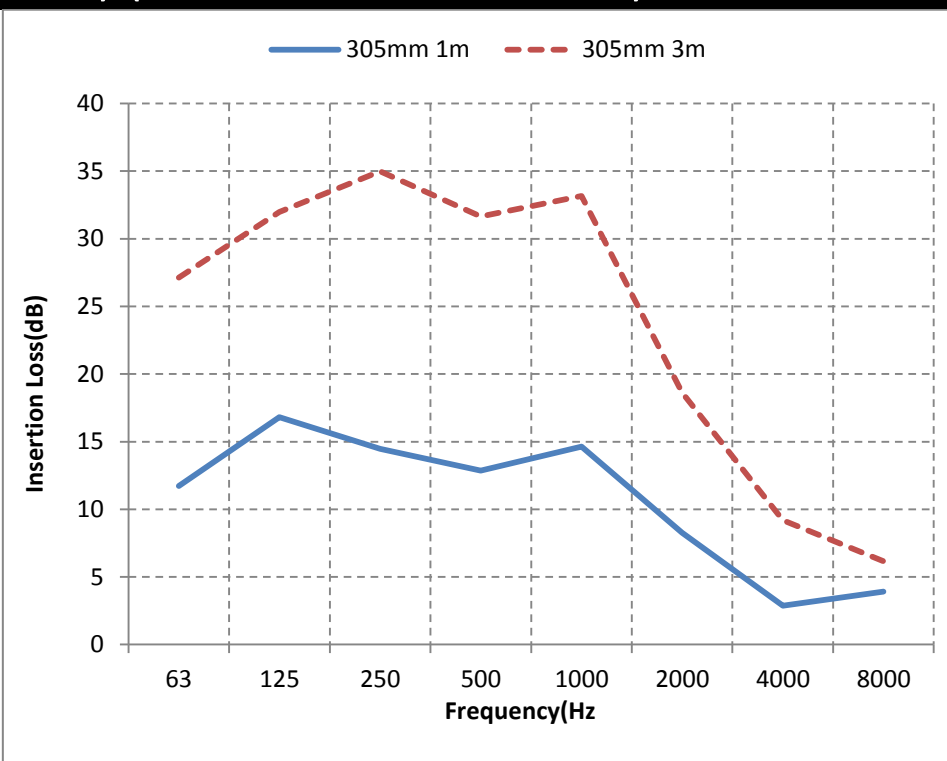

SONOAFS-ALU (50 mm insulation) (Ø254 mm & Ø305 mm)

f	63	125	250	500	1000	2000	4000	8000	f	63	125	250	500	1000	2000	4000	8000
1m	11,0	20,1	18,3	18,9	24,2	10,2	4,1	6,2	1m	11,7	16,8	14,5	12,9	14,6	8,3	2,9	3,9
3m	23,1	39,2	37,6	35,5	38,5	24,1	15,7	13,0	3m	27,1	32,0	35,0	31,6	33,2	18,6	9,2	6,2

SONOAFS-ALU (50mm insulation)

SONOAFS-ALU.F, SONOAFS-ALU.FB, SONOAFS-ALU.F GREEN SONOAFS-ALU.FB GREEN, SONOAFS-ALU.70, SONOAFS-ALU.70B, SONOAFS-ALU.70 GREEN, SONOAFS-ALU.70B GREEN, SONOAFS-ALU.45, SONOAFS-ALU.SHINE, SONOAFS-ALU.SHINE.B, SILENCERAFS, SILENCERAFS.F, NEWFLOW SONO, NEWFLOW SONO.B

ECOSOFT versiyonları