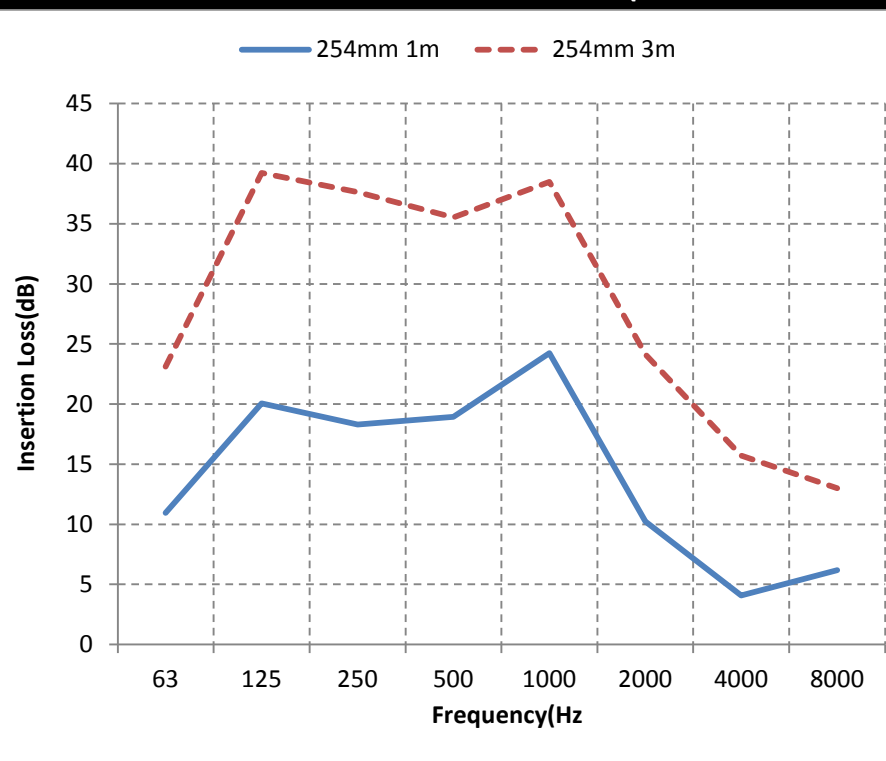

SONOAFS-ALU (50 mm insulation) (Ø254 mm & Ø305 mm)

f	63	125	250	500	1000	2000	4000	8000	f	63	125	250	500	1000	2000	4000	8000
1m	11,0	20,1	18,3	18,9	24,2	10,2	4,1	6,2	1m	11,7	16,8	14,5	12,9	14,6	8,3	2,9	3,9
3m	23,1	39,2	37,6	35,5	38,5	24,1	15,7	13,0	3m	27,1	32,0	35,0	31,6	33,2	18,6	9,2	6,2

SONOAFS-ALU (50mm insulation)

SONOAFS-ALU.F, SONOAFS-ALU.FB, SONOAFS-ALU.F GREEN SONOAFS-ALU.FB GREEN, SONOAFS-ALU.70, SONOAFS-ALU.70B, SONOAFS-ALU.70 GREEN, SONOAFS-ALU.70B GREEN, SONOAFS-ALU.45, SONOAFS-ALU.SHINE, SONOAFS-ALU.SHINE.B, SILENCERAFS, SILENCERAFS.F, NEWFLOW SONO, NEWFLOW SONO.B

ECOSOFT versiyonları