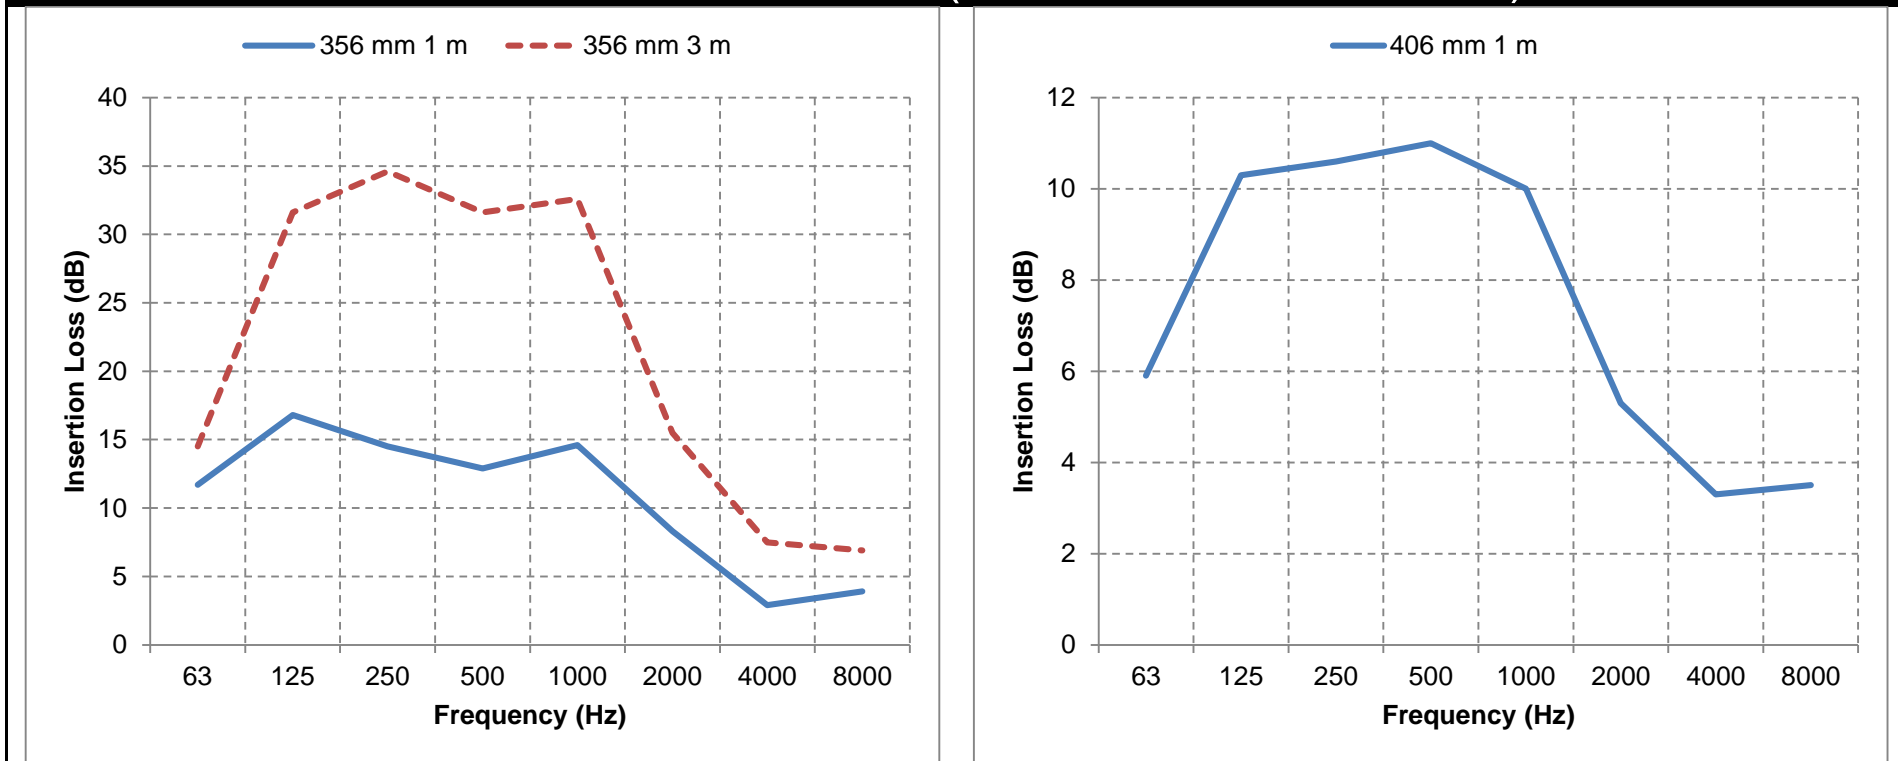

SONOAFS-ALU 50 mm(Ø 356mm & Ø 406mm)

f	63	125	250	500	1000	2000	4000	8000	f	63	125	250	500	1000	2000	4000	8000
1m	7,7	12,1	12,4	12,1	12	6,2	2,5	3	1m	5,9	10,3	10,6	11	10	5,3	3,3	3,5
3m	14,5	31,6	34,6	31,6	32,6	15,5	7,5	6,9	3m	-	-	-	-	-	-	-	-

SONOAFS-ALU.F , SONOAFS-ALU.F HYGIENE , SONOAFS-ALU.FB , SONOAFS-ALU.F GREEN, SONOAFS-ALU.FB GREEN, SONOAFS-ALU.70 , SONOAFS-ALU HYGIENE , SONOAFS-ALU.70B , SONOAFS-ALU.70 GREEN, SONOAFS-ALU.70B GREEN, SILENCERAFS, SILENCERAFS.F