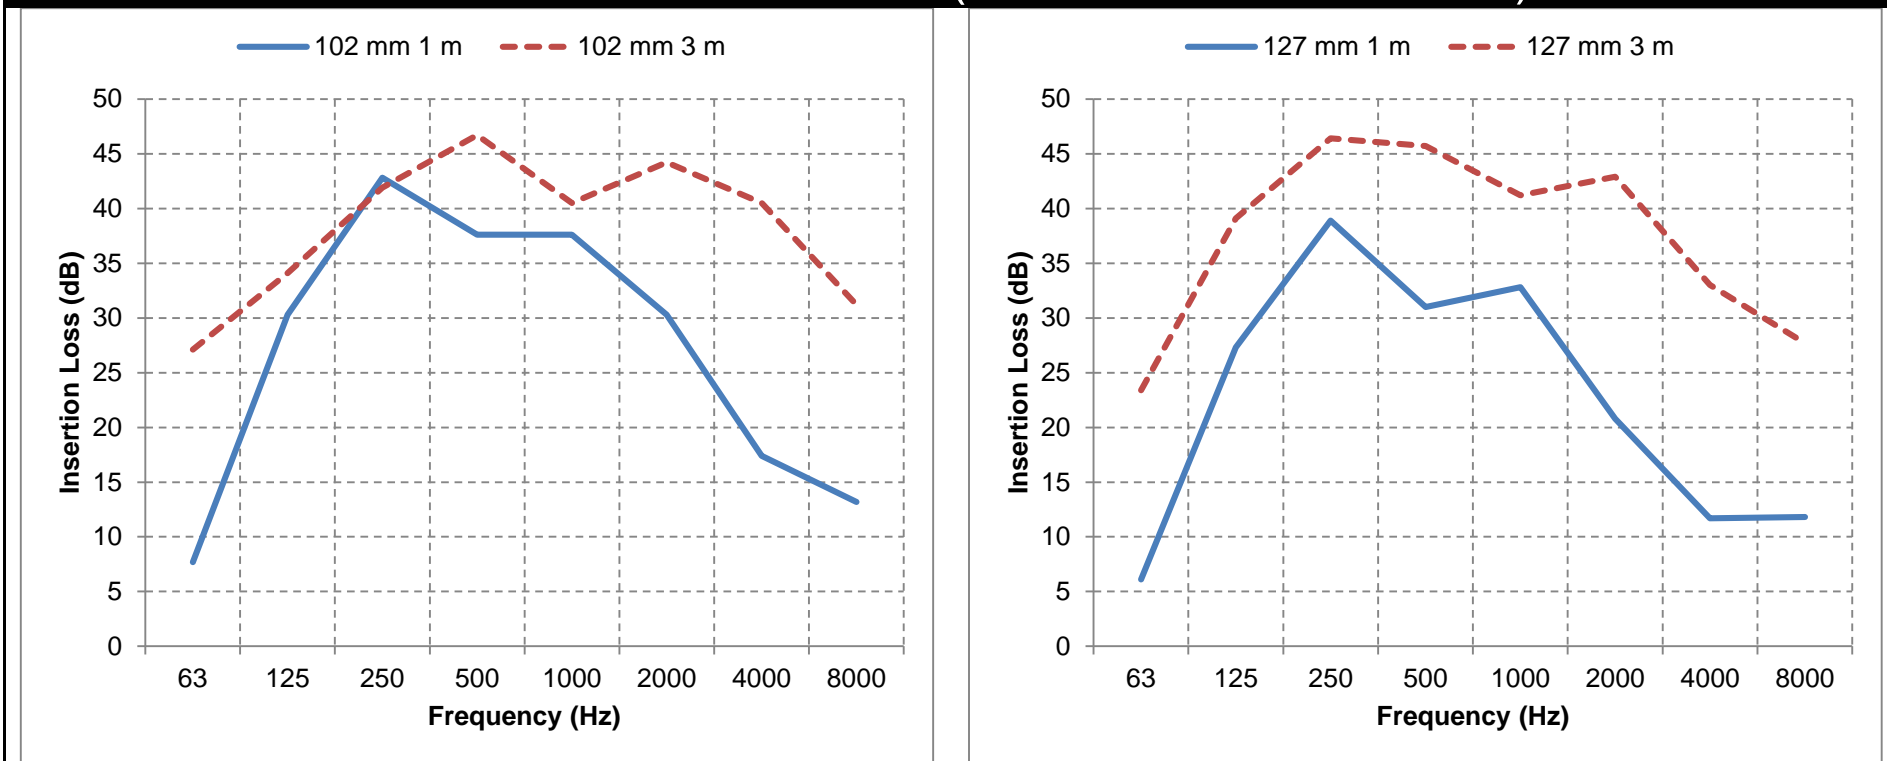

SONOAFS-ALU 50 mm (Ø 102mm & Ø 127mm)

f	63	125	250	500	1000	2000	4000	8000	f	63	125	250	500	1000	2000	4000	8000
1m	7,7	30,3	42,8	37,6	37,6	30,3	17,4	13,2	1m	6,1	27,3	38,9	31	32,8	20,8	11,7	11,8
3m	27,1	34,1	41,9	46,7	40,5	44,2	40,5	31,2	3m	23,4	39,1	46,4	45,7	41,2	42,9	33	27,7

SONOAFS-ALU 50 mm (Ø 160mm & Ø 203mm)

f	63	125	250	500	1000	2000	4000	8000	f	63	125	250	500	1000	2000	4000	8000
1m	6,3	23,8	32	29	33,2	17,4	11,8	8,7	1m	10,6	18,3	23,5	22,4	27,9	15,8	6,7	5,5
3m	23	34,9	44,3	41,8	40,4	39,2	29,2	22,4	3m	31	40,4	41,4	37,2	35,8	31,3	20,3	14,3