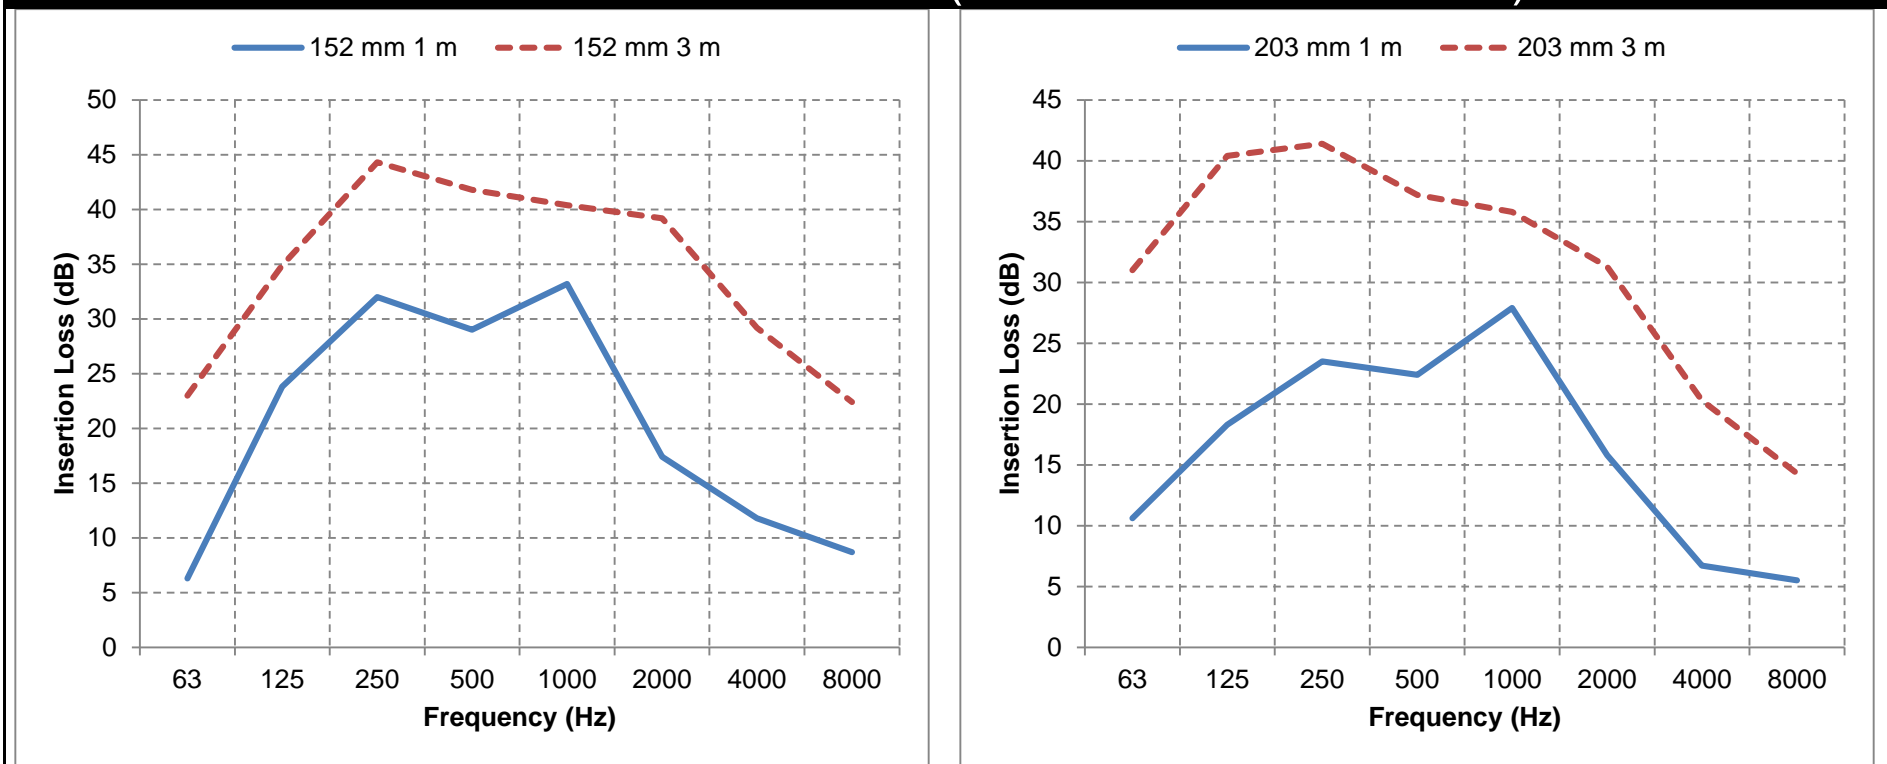

SONOAFS-ALU 50 mm (Ø 102mm & Ø 127mm)

f	63	125	250	500	1000	2000	4000	8000	f	63	125	250	500	1000	2000	4000	8000
1m	7,7	30,3	42,8	37,6	37,6	30,3	17,4	13,2	1m	6,1	27,3	38,9	31	32,8	20,8	11,7	11,8
3m	27,1	34,1	41,9	46,7	40,5	44,2	40,5	31,2	3m	23,4	39,1	46,4	45,7	41,2	42,9	33	27,7

SONOAFS-ALU 50 mm (Ø 160mm & Ø 203mm)

f	63	125	250	500	1000	2000	4000	8000	f	63	125	250	500	1000	2000	4000	8000
1m	6,3	23,8	32	29	33,2	17,4	11,8	8,7	1m	10,6	18,3	23,5	22,4	27,9	15,8	6,7	5,5
3m	23	34,9	44,3	41,8	40,4	39,2	29,2	22,4	3m	31	40,4	41,4	37,2	35,8	31,3	20,3	14,3