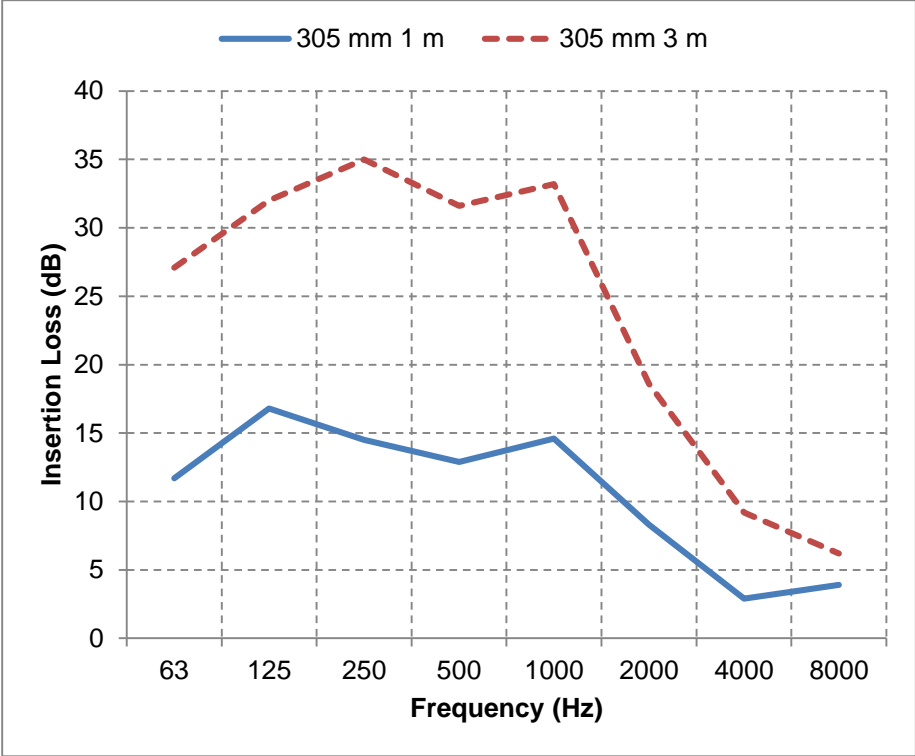

SONOAFS-ALU 50 mm (Ø 254mm & Ø 305mm)

f	63	125	250	500	1000	2000	4000	8000	f	63	125	250	500	1000	2000	4000	8000
1m	11	20,1	18,3	18,9	24,2	10,2	4,1	6,2	1m	11,7	16,8	14,5	12,9	14,6	8,3	2,9	3,9
3m	23,1	39,2	37,6	35,5	38,5	24,1	15,7	13	3m	27,1	32	35	31,6	33,2	18,6	9,2	6,2

SONOAFS-ALU.F , SONOAFS-ALU.F HYGIENE , SONOAFS-ALU.FB , SONOAFS-ALU.F GREEN, SONOAFS-ALU.FB GREEN, SONOAFS-ALU.70 , SONOAFS-ALU HYGIENE , SONOAFS-ALU.70B , SONOAFS-ALU.70 GREEN, SONOAFS-ALU.70B GREEN, SILENCERAFS, SILENCERAFS.F