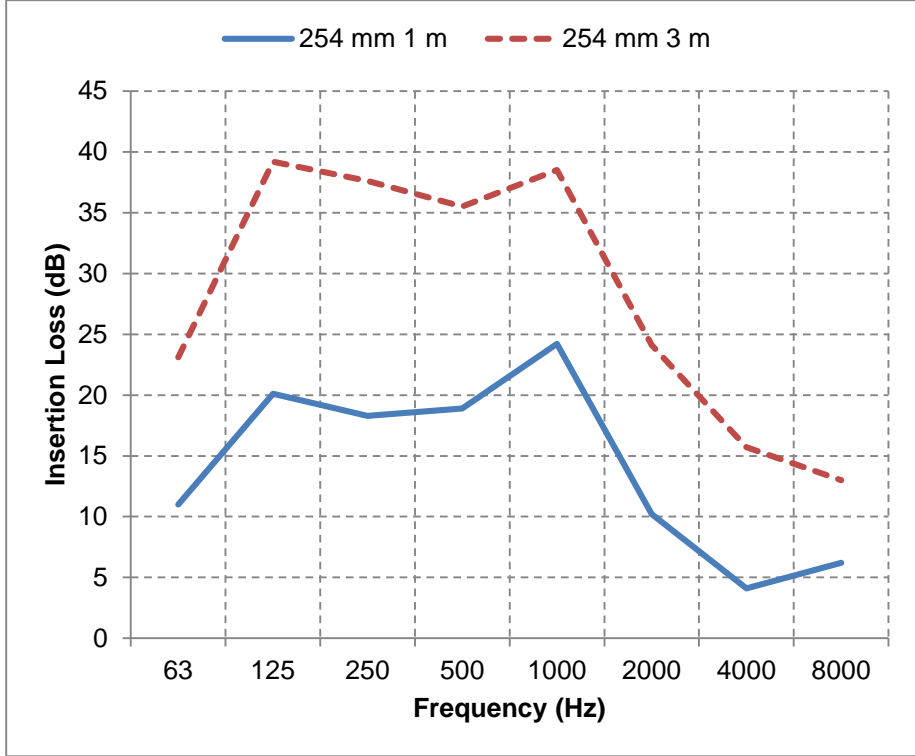

SONOAFS-ALU 50 mm (Ø 254mm & Ø 305mm)

f	63	125	250	500	1000	2000	4000	8000	f	63	125	250	500	1000	2000	4000	8000
1m	11	20,1	18,3	18,9	24,2	10,2	4,1	6,2	1m	11,7	16,8	14,5	12,9	14,6	8,3	2,9	3,9
3m	23,1	39,2	37,6	35,5	38,5	24,1	15,7	13	3m	27,1	32	35	31,6	33,2	18,6	9,2	6,2

SONOAFS-ALU.F , SONOAFS-ALU.F HYGIENE , SONOAFS-ALU.FB , SONOAFS-ALU.F GREEN, SONOAFS-ALU.FB GREEN, SONOAFS-ALU.70 , SONOAFS-ALU HYGIENE , SONOAFS-ALU.70B , SONOAFS-ALU.70 GREEN, SONOAFS-ALU.70B GREEN, SILENCERAFS, SILENCERAFS.F