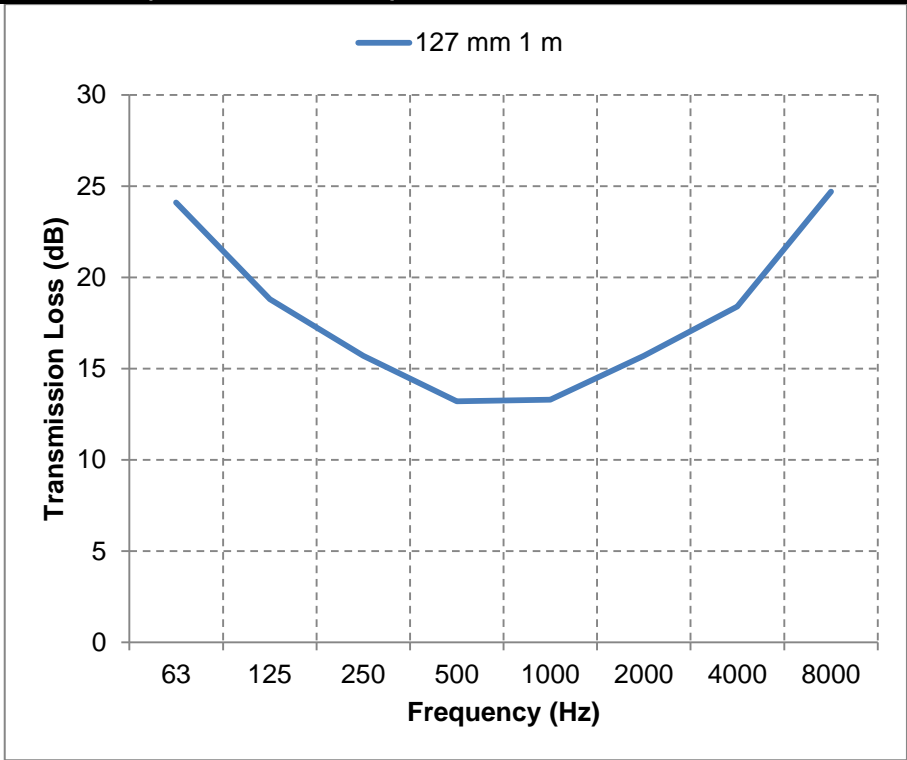

SONOAFS-ALU 50 mm(Ø 127mm)

f	63	125	250	500	1000	2000	4000	8000	f	63	125	250	500	1000	2000	4000	8000
1m	21,6	26,2	32,1	30,3	35,2	29,3	14,2	12,4	1m	24,1	18,8	15,7	13,2	13,3	15,7	18,4	24,7

SONOAFS-ALU 50 mm (Ø 160mm)

f	63	125	250	500	1000	2000	4000	8000	f	63	125	250	500	1000	2000	4000	8000
1m	19,1	27,6	25,5	26,6	33,2	20,4	11,7	9,7	1m	23,4	17,3	14,9	12,3	12,9	15,9	18,6	24,3