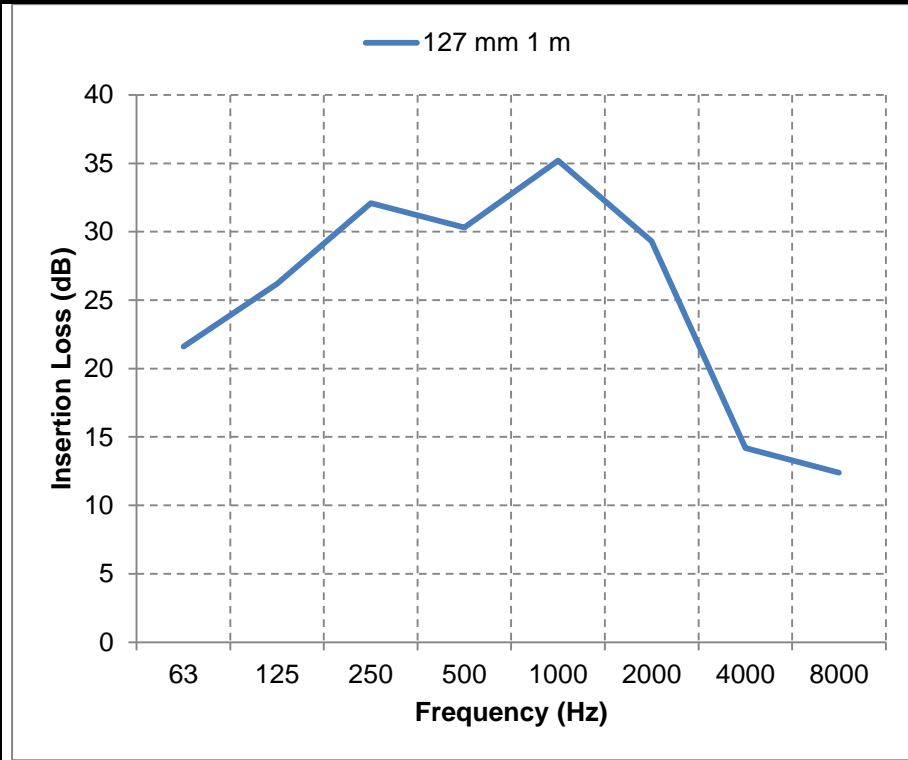

SONOAFS-ALU 50 mm(Ø 127mm)

f	63	125	250	500	1000	2000	4000	8000	f	63	125	250	500	1000	2000	4000	8000
1m	21,6	26,2	32,1	30,3	35,2	29,3	14,2	12,4	1m	24,1	18,8	15,7	13,2	13,3	15,7	18,4	24,7

SONOAFS-ALU 50 mm (Ø 160mm)

f	63	125	250	500	1000	2000	4000	8000	f	63	125	250	500	1000	2000	4000	8000
1m	19,1	27,6	25,5	26,6	33,2	20,4	11,7	9,7	1m	23,4	17,3	14,9	12,3	12,9	15,9	18,6	24,3