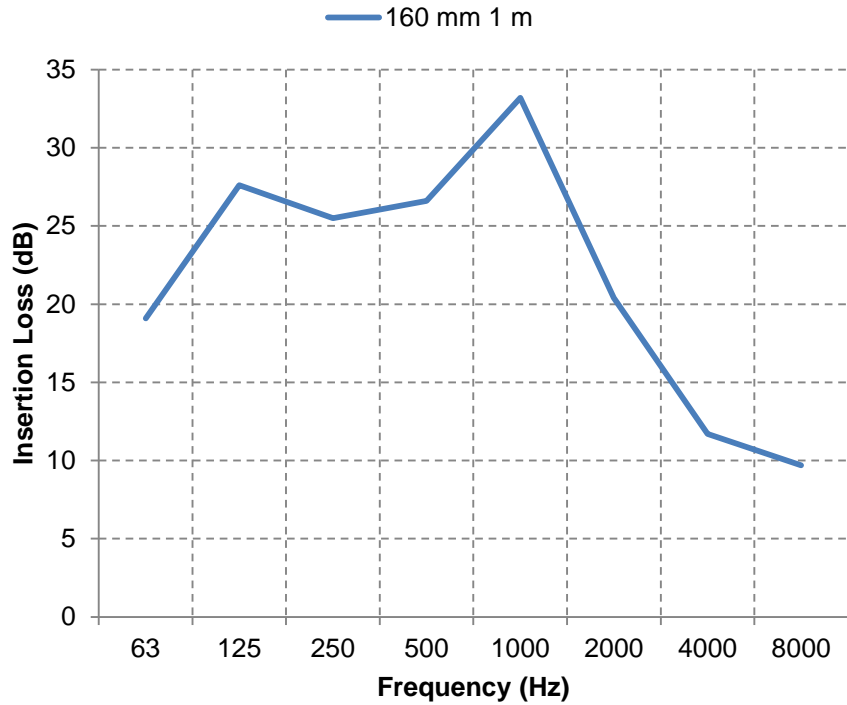

SONOAFS-ALU 50 mm(Ø 127mm)

f	63	125	250	500	1000	2000	4000	8000	f	63	125	250	500	1000	2000	4000	8000
1m	21,6	26,2	32,1	30,3	35,2	29,3	14,2	12,4	1m	24,1	18,8	15,7	13,2	13,3	15,7	18,4	24,7

SONOAFS-ALU 50 mm (Ø 160mm)

f	63	125	250	500	1000	2000	4000	8000	f	63	125	250	500	1000	2000	4000	8000
1m	19,1	27,6	25,5	26,6	33,2	20,4	11,7	9,7	1m	23,4	17,3	14,9	12,3	12,9	15,9	18,6	24,3