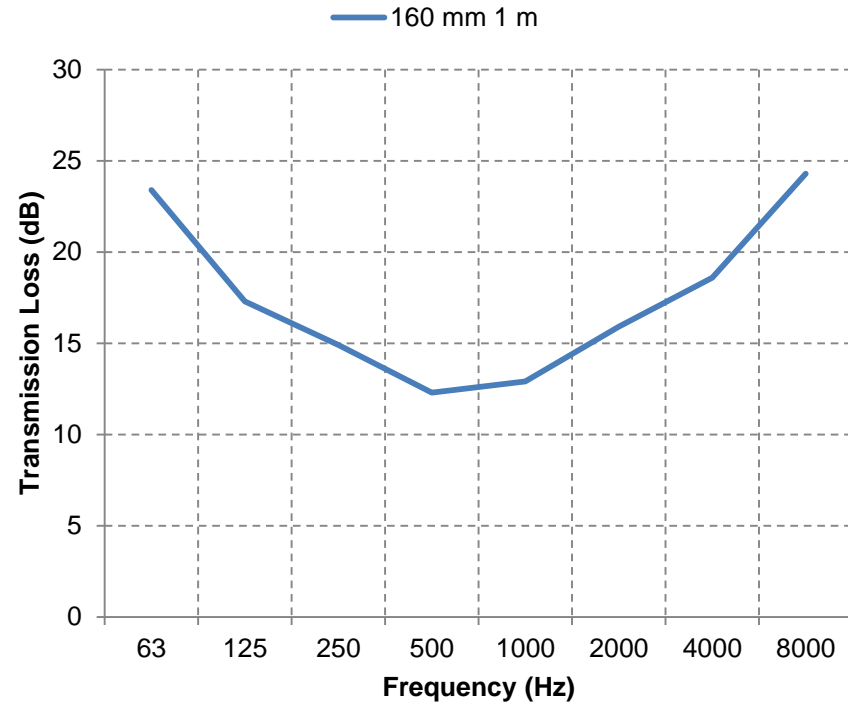

SONOAFS-ALU 50 mm(Ø 127mm)

f	63	125	250	500	1000	2000	4000	8000	f	63	125	250	500	1000	2000	4000	8000
1m	21,6	26,2	32,1	30,3	35,2	29,3	14,2	12,4	1m	24,1	18,8	15,7	13,2	13,3	15,7	18,4	24,7

SONOAFS-ALU 50 mm (Ø 160mm)

f	63	125	250	500	1000	2000	4000	8000	f	63	125	250	500	1000	2000	4000	8000
1m	19,1	27,6	25,5	26,6	33,2	20,4	11,7	9,7	1m	23,4	17,3	14,9	12,3	12,9	15,9	18,6	24,3