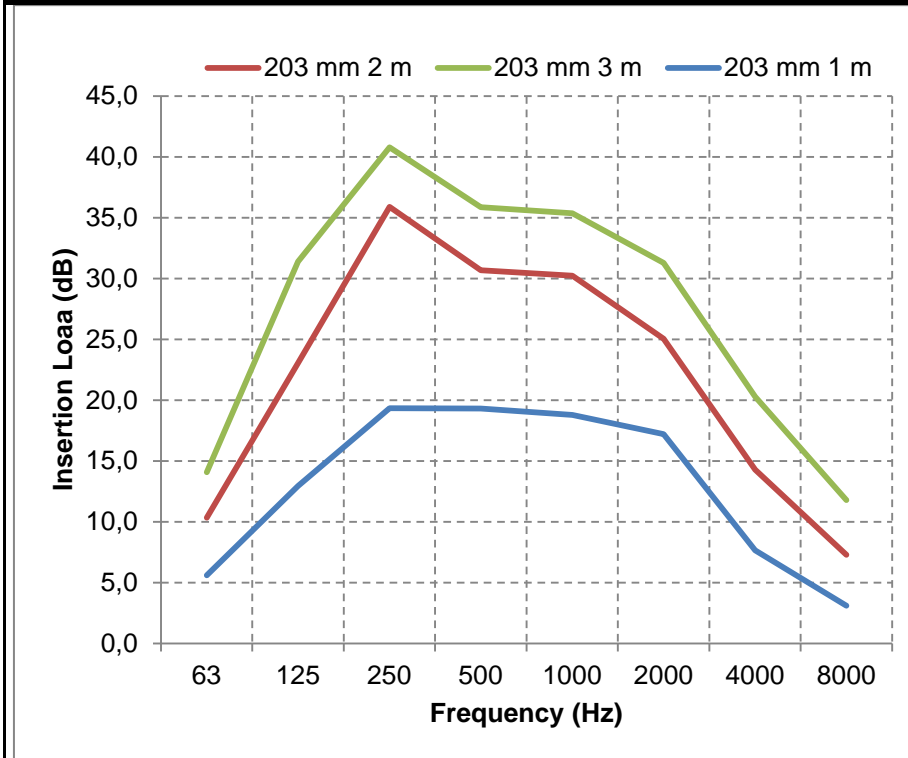

SONOAFS-ALU FORTE (Ø82mm & Ø102mm)

f	63	125	250	500	1000	2000	4000	8000	f	63	125	250	500	1000	2000	4000	8000
1m	7,3	27,0	32,5	31,7	31,0	28,7	16,9	15,4	1m	2,6	19,1	31,3	34,4	32,7	29,7	17,0	10,9
2m	18,1	39,0	49,2	45,1	43,1	40,2	30,7	26,1	2m	11,0	32,3	46,1	44,7	41,1	39,5	30,2	20,5
3m	22,6	47,4	58,0	49,5	46,1	43,3	44,7	37,0	3m	15,7	37,8	50,3	48,8	44,9	43,9	42,9	30,7

SONOAFS-ALU FORTE (Ø127mm & Ø160mm)

f	63	125	250	500	1000	2000	4000	8000	f	63	125	250	500	1000	2000	4000	8000
1m	5,7	16,8	20,1	17,4	17,4	12,0	6,5	10,7	1m	5,2	20,3	24,7	23,9	23,0	18,2	9,1	5,6
2m	11,2	29,0	39,6	36,4	35,5	18,8	9,7	16,0	2m	10,6	29,9	41,0	35,1	33,0	26,4	15,5	11,5
3m	16,0	39,8	49,2	42,9	38,0	24,6	15,8	24,7	3m	15,6	38,9	46,0	40,1	36,8	33,7	22,2	15,5

SONOAFS-ALU FORTE (Ø203mm & Ø254mm)

f	63	125	250	500	1000	2000	4000	8000	f	63	125	250	500	1000	2000	4000	8000
1m	5,6	12,9	19,3	19,3	18,8	17,2	7,7	3,1	1m	7,7	14,6	16,9	16,3	16,5	10,8	7,9	8,1
2m	10,3	23,0	35,9	30,7	30,2	25,0	14,3	7,3	2m	10,5	22,0	32,6	27,3	27,6	17,3	10,5	7,2
3m	14,1	31,4	40,8	35,9	35,4	31,3	20,3	11,8	3m	15,6	33,4	38,1	33,2	33,0	22,9	18,1	10,9

SONOAFS-ALU FORTE (Ø508mm)

f	63	125	250	500	1000	2000	4000	8000
1m	3,7	5,8	5,5	4,5	4,2	3,8	1,4	0,5