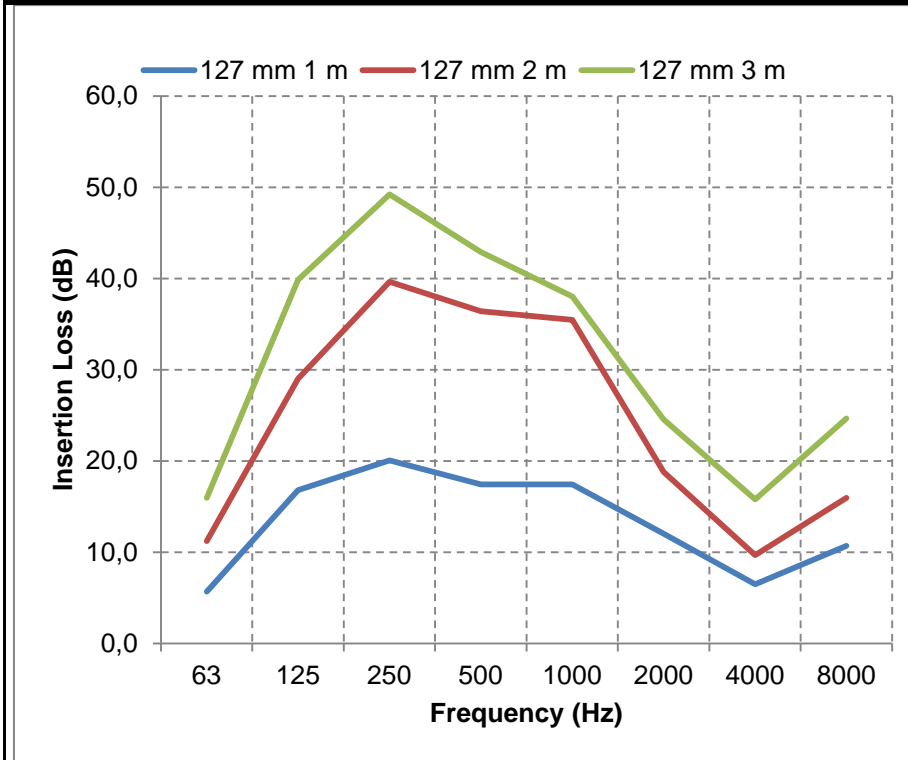

SONOAFS-ALU FORTE (Ø82mm & Ø102mm)

f	63	125	250	500	1000	2000	4000	8000	f	63	125	250	500	1000	2000	4000	8000
1m	7,3	27,0	32,5	31,7	31,0	28,7	16,9	15,4	1m	2,6	19,1	31,3	34,4	32,7	29,7	17,0	10,9
2m	18,1	39,0	49,2	45,1	43,1	40,2	30,7	26,1	2m	11,0	32,3	46,1	44,7	41,1	39,5	30,2	20,5
3m	22,6	47,4	58,0	49,5	46,1	43,3	44,7	37,0	3m	15,7	37,8	50,3	48,8	44,9	43,9	42,9	30,7

SONOAFS-ALU FORTE (Ø127mm & Ø160mm)

f	63	125	250	500	1000	2000	4000	8000	f	63	125	250	500	1000	2000	4000	8000
1m	5,7	16,8	20,1	17,4	17,4	12,0	6,5	10,7	1m	5,2	20,3	24,7	23,9	23,0	18,2	9,1	5,6
2m	11,2	29,0	39,6	36,4	35,5	18,8	9,7	16,0	2m	10,6	29,9	41,0	35,1	33,0	26,4	15,5	11,5
3m	16,0	39,8	49,2	42,9	38,0	24,6	15,8	24,7	3m	15,6	38,9	46,0	40,1	36,8	33,7	22,2	15,5

SONOAFS-ALU FORTE (Ø203mm & Ø254mm)

f	63	125	250	500	1000	2000	4000	8000	f	63	125	250	500	1000	2000	4000	8000
1m	5,6	12,9	19,3	19,3	18,8	17,2	7,7	3,1	1m	7,7	14,6	16,9	16,3	16,5	10,8	7,9	8,1
2m	10,3	23,0	35,9	30,7	30,2	25,0	14,3	7,3	2m	10,5	22,0	32,6	27,3	27,6	17,3	10,5	7,2
3m	14,1	31,4	40,8	35,9	35,4	31,3	20,3	11,8	3m	15,6	33,4	38,1	33,2	33,0	22,9	18,1	10,9

SONOAFS-ALU FORTE (Ø508mm)

f	63	125	250	500	1000	2000	4000	8000
1m	3,7	5,8	5,5	4,5	4,2	3,8	1,4	0,5