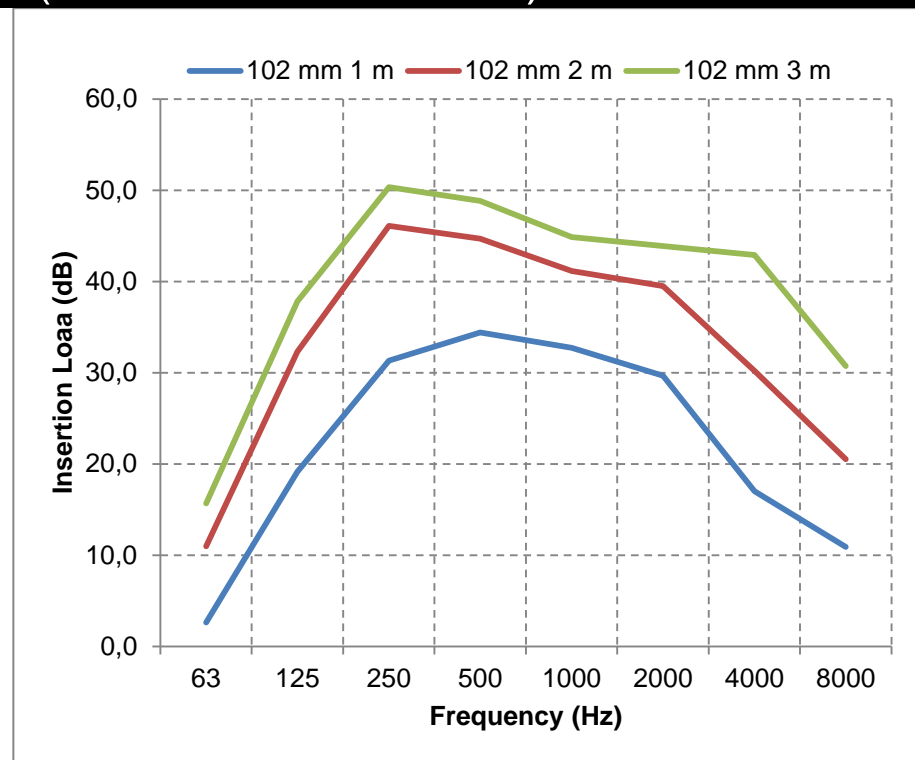

SONOAFS-ALU FORTE (Ø82mm & Ø102mm)

f	63	125	250	500	1000	2000	4000	8000	f	63	125	250	500	1000	2000	4000	8000
1m	7,3	27,0	32,5	31,7	31,0	28,7	16,9	15,4	1m	2,6	19,1	31,3	34,4	32,7	29,7	17,0	10,9
2m	18,1	39,0	49,2	45,1	43,1	40,2	30,7	26,1	2m	11,0	32,3	46,1	44,7	41,1	39,5	30,2	20,5
3m	22,6	47,4	58,0	49,5	46,1	43,3	44,7	37,0	3m	15,7	37,8	50,3	48,8	44,9	43,9	42,9	30,7

SONOAFS-ALU FORTE (Ø127mm & Ø160mm)

f	63	125	250	500	1000	2000	4000	8000	f	63	125	250	500	1000	2000	4000	8000
1m	5,7	16,8	20,1	17,4	17,4	12,0	6,5	10,7	1m	5,2	20,3	24,7	23,9	23,0	18,2	9,1	5,6
2m	11,2	29,0	39,6	36,4	35,5	18,8	9,7	16,0	2m	10,6	29,9	41,0	35,1	33,0	26,4	15,5	11,5
3m	16,0	39,8	49,2	42,9	38,0	24,6	15,8	24,7	3m	15,6	38,9	46,0	40,1	36,8	33,7	22,2	15,5

SONOAFS-ALU FORTE (Ø203mm & Ø254mm)

f	63	125	250	500	1000	2000	4000	8000	f	63	125	250	500	1000	2000	4000	8000
1m	5,6	12,9	19,3	19,3	18,8	17,2	7,7	3,1	1m	7,7	14,6	16,9	16,3	16,5	10,8	7,9	8,1
2m	10,3	23,0	35,9	30,7	30,2	25,0	14,3	7,3	2m	10,5	22,0	32,6	27,3	27,6	17,3	10,5	7,2
3m	14,1	31,4	40,8	35,9	35,4	31,3	20,3	11,8	3m	15,6	33,4	38,1	33,2	33,0	22,9	18,1	10,9

SONOAFS-ALU FORTE (Ø508mm)

f	63	125	250	500	1000	2000	4000	8000
1m	3,7	5,8	5,5	4,5	4,2	3,8	1,4	0,5