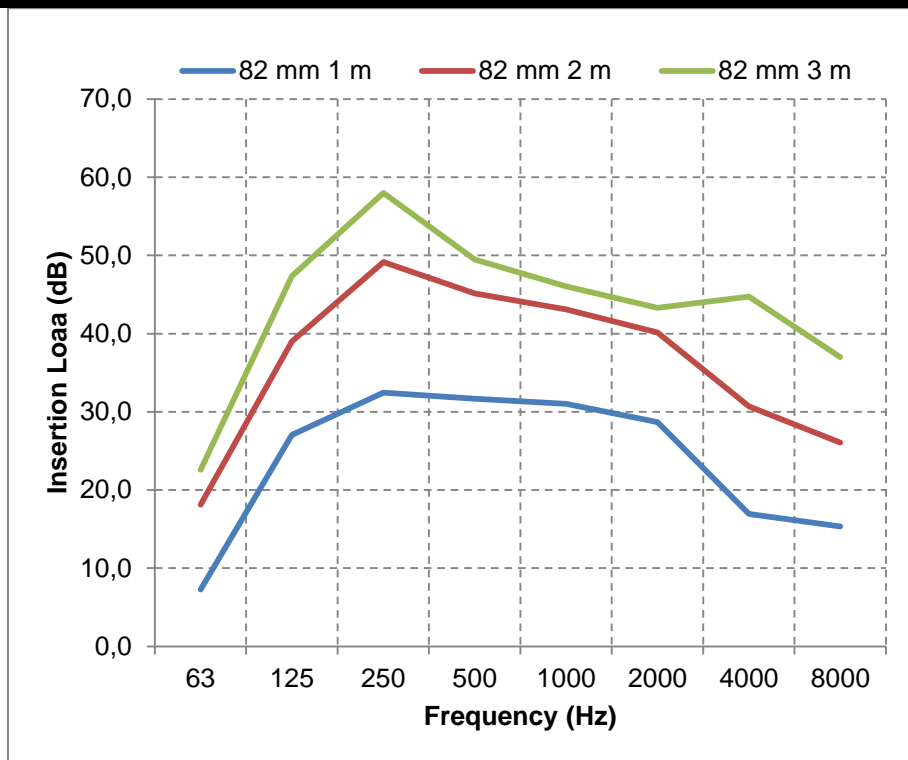

SONOAFS-ALU FORTE (Ø82mm & Ø102mm)

f	63	125	250	500	1000	2000	4000	8000	f	63	125	250	500	1000	2000	4000	8000
1m	7,3	27,0	32,5	31,7	31,0	28,7	16,9	15,4	1m	2,6	19,1	31,3	34,4	32,7	29,7	17,0	10,9
2m	18,1	39,0	49,2	45,1	43,1	40,2	30,7	26,1	2m	11,0	32,3	46,1	44,7	41,1	39,5	30,2	20,5
3m	22,6	47,4	58,0	49,5	46,1	43,3	44,7	37,0	3m	15,7	37,8	50,3	48,8	44,9	43,9	42,9	30,7

SONOAFS-ALU FORTE (Ø127mm & Ø160mm)

f	63	125	250	500	1000	2000	4000	8000	f	63	125	250	500	1000	2000	4000	8000
1m	5,7	16,8	20,1	17,4	17,4	12,0	6,5	10,7	1m	5,2	20,3	24,7	23,9	23,0	18,2	9,1	5,6
2m	11,2	29,0	39,6	36,4	35,5	18,8	9,7	16,0	2m	10,6	29,9	41,0	35,1	33,0	26,4	15,5	11,5
3m	16,0	39,8	49,2	42,9	38,0	24,6	15,8	24,7	3m	15,6	38,9	46,0	40,1	36,8	33,7	22,2	15,5

SONOAFS-ALU FORTE (Ø203mm & Ø254mm)

f	63	125	250	500	1000	2000	4000	8000	f	63	125	250	500	1000	2000	4000	8000
1m	5,6	12,9	19,3	19,3	18,8	17,2	7,7	3,1	1m	7,7	14,6	16,9	16,3	16,5	10,8	7,9	8,1
2m	10,3	23,0	35,9	30,7	30,2	25,0	14,3	7,3	2m	10,5	22,0	32,6	27,3	27,6	17,3	10,5	7,2
3m	14,1	31,4	40,8	35,9	35,4	31,3	20,3	11,8	3m	15,6	33,4	38,1	33,2	33,0	22,9	18,1	10,9

SONOAFS-ALU FORTE (Ø508mm)

f	63	125	250	500	1000	2000	4000	8000
1m	3,7	5,8	5,5	4,5	4,2	3,8	1,4	0,5