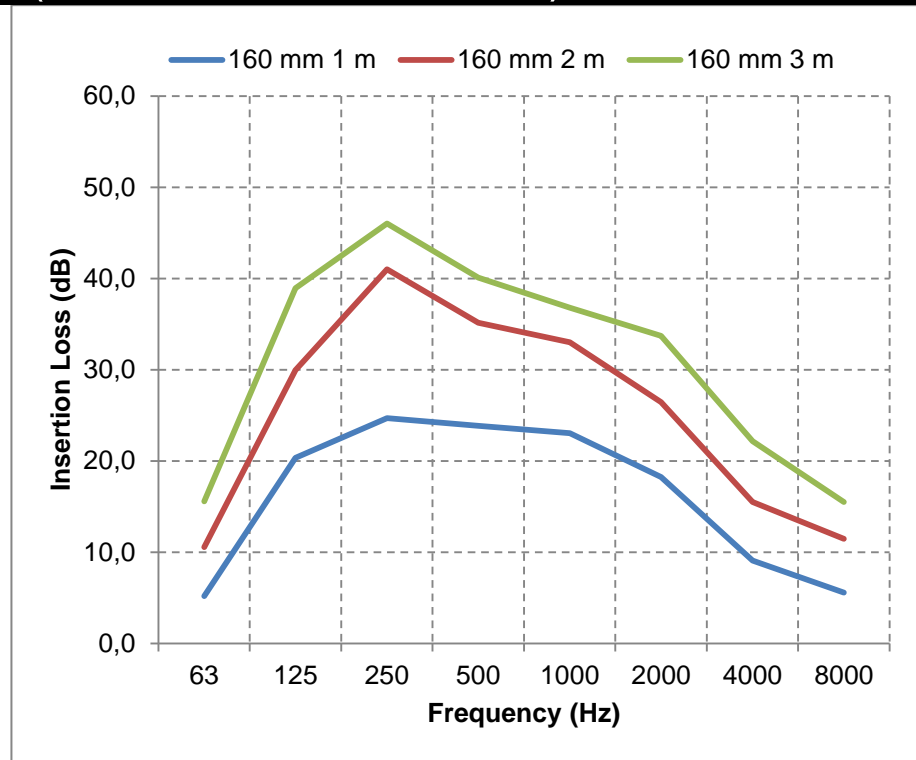

SONOAFS-ALU FORTE (Ø82mm & Ø102mm)

f	63	125	250	500	1000	2000	4000	8000	f	63	125	250	500	1000	2000	4000	8000
1m	7,3	27,0	32,5	31,7	31,0	28,7	16,9	15,4	1m	2,6	19,1	31,3	34,4	32,7	29,7	17,0	10,9
2m	18,1	39,0	49,2	45,1	43,1	40,2	30,7	26,1	2m	11,0	32,3	46,1	44,7	41,1	39,5	30,2	20,5
3m	22,6	47,4	58,0	49,5	46,1	43,3	44,7	37,0	3m	15,7	37,8	50,3	48,8	44,9	43,9	42,9	30,7

SONOAFS-ALU FORTE (Ø127mm & Ø160mm)

f	63	125	250	500	1000	2000	4000	8000	f	63	125	250	500	1000	2000	4000	8000
1m	5,7	16,8	20,1	17,4	17,4	12,0	6,5	10,7	1m	5,2	20,3	24,7	23,9	23,0	18,2	9,1	5,6
2m	11,2	29,0	39,6	36,4	35,5	18,8	9,7	16,0	2m	10,6	29,9	41,0	35,1	33,0	26,4	15,5	11,5
3m	16,0	39,8	49,2	42,9	38,0	24,6	15,8	24,7	3m	15,6	38,9	46,0	40,1	36,8	33,7	22,2	15,5

SONOAFS-ALU FORTE (Ø203mm & Ø254mm)

f	63	125	250	500	1000	2000	4000	8000	f	63	125	250	500	1000	2000	4000	8000
1m	5,6	12,9	19,3	19,3	18,8	17,2	7,7	3,1	1m	7,7	14,6	16,9	16,3	16,5	10,8	7,9	8,1
2m	10,3	23,0	35,9	30,7	30,2	25,0	14,3	7,3	2m	10,5	22,0	32,6	27,3	27,6	17,3	10,5	7,2
3m	14,1	31,4	40,8	35,9	35,4	31,3	20,3	11,8	3m	15,6	33,4	38,1	33,2	33,0	22,9	18,1	10,9

SONOAFS-ALU FORTE (Ø508mm)

f	63	125	250	500	1000	2000	4000	8000
1m	3,7	5,8	5,5	4,5	4,2	3,8	1,4	0,5