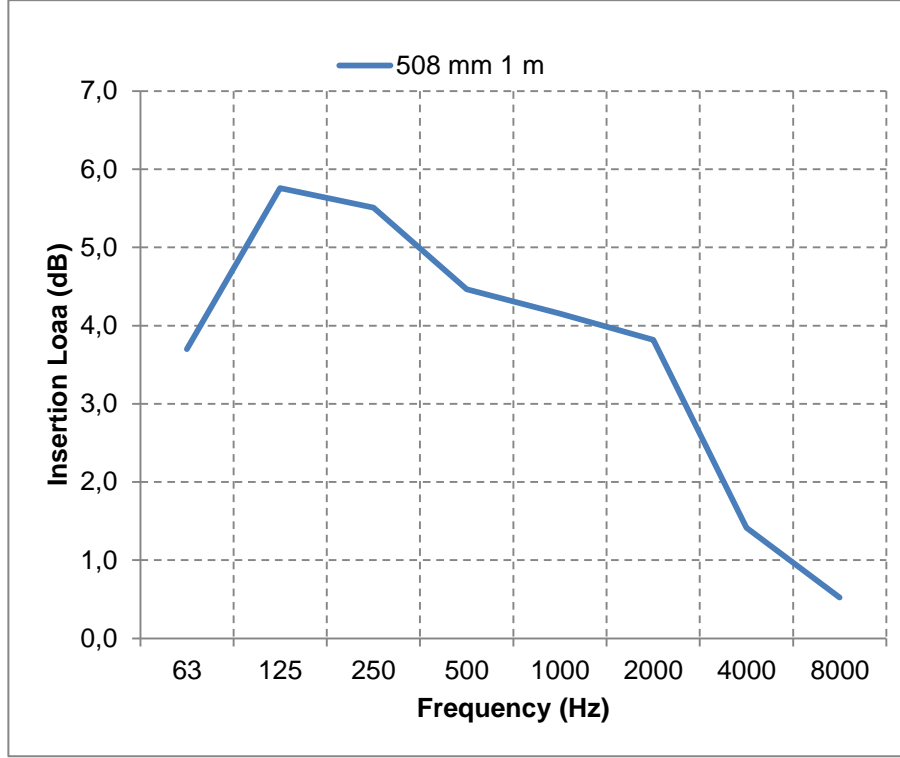

SONOAFS-ALU FORTE (Ø82mm & Ø102mm)

f	63	125	250	500	1000	2000	4000	8000	f	63	125	250	500	1000	2000	4000	8000
1m	7,3	27,0	32,5	31,7	31,0	28,7	16,9	15,4	1m	2,6	19,1	31,3	34,4	32,7	29,7	17,0	10,9
2m	18,1	39,0	49,2	45,1	43,1	40,2	30,7	26,1	2m	11,0	32,3	46,1	44,7	41,1	39,5	30,2	20,5
3m	22,6	47,4	58,0	49,5	46,1	43,3	44,7	37,0	3m	15,7	37,8	50,3	48,8	44,9	43,9	42,9	30,7

SONOAFS-ALU FORTE (Ø127mm & Ø160mm)

f	63	125	250	500	1000	2000	4000	8000	f	63	125	250	500	1000	2000	4000	8000
1m	5,7	16,8	20,1	17,4	17,4	12,0	6,5	10,7	1m	5,2	20,3	24,7	23,9	23,0	18,2	9,1	5,6
2m	11,2	29,0	39,6	36,4	35,5	18,8	9,7	16,0	2m	10,6	29,9	41,0	35,1	33,0	26,4	15,5	11,5
3m	16,0	39,8	49,2	42,9	38,0	24,6	15,8	24,7	3m	15,6	38,9	46,0	40,1	36,8	33,7	22,2	15,5

SONOAFS-ALU FORTE (Ø203mm & Ø254mm)

f	63	125	250	500	1000	2000	4000	8000	f	63	125	250	500	1000	2000	4000	8000
1m	5,6	12,9	19,3	19,3	18,8	17,2	7,7	3,1	1m	7,7	14,6	16,9	16,3	16,5	10,8	7,9	8,1
2m	10,3	23,0	35,9	30,7	30,2	25,0	14,3	7,3	2m	10,5	22,0	32,6	27,3	27,6	17,3	10,5	7,2
3m	14,1	31,4	40,8	35,9	35,4	31,3	20,3	11,8	3m	15,6	33,4	38,1	33,2	33,0	22,9	18,1	10,9

SONOAFS-ALU FORTE (Ø508mm)

f	63	125	250	500	1000	2000	4000	8000
1m	3,7	5,8	5,5	4,5	4,2	3,8	1,4	0,5