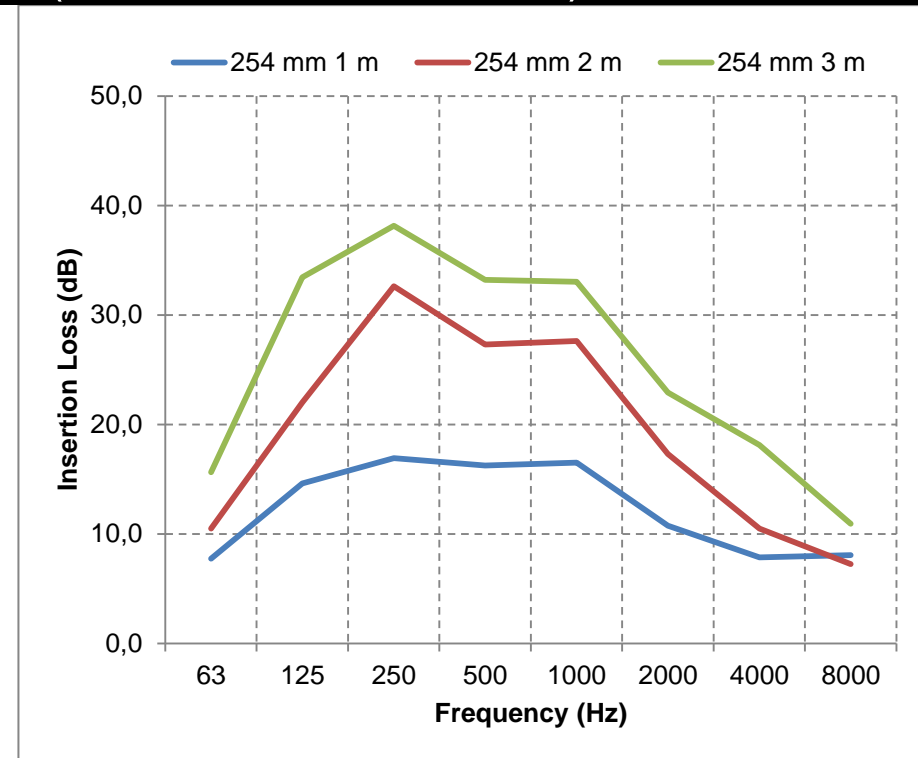

SONOAFS-ALU FORTE (Ø82mm & Ø102mm)

f	63	125	250	500	1000	2000	4000	8000	f	63	125	250	500	1000	2000	4000	8000
1m	7,3	27,0	32,5	31,7	31,0	28,7	16,9	15,4	1m	2,6	19,1	31,3	34,4	32,7	29,7	17,0	10,9
2m	18,1	39,0	49,2	45,1	43,1	40,2	30,7	26,1	2m	11,0	32,3	46,1	44,7	41,1	39,5	30,2	20,5
3m	22,6	47,4	58,0	49,5	46,1	43,3	44,7	37,0	3m	15,7	37,8	50,3	48,8	44,9	43,9	42,9	30,7

SONOAFS-ALU FORTE (Ø127mm & Ø160mm)

f	63	125	250	500	1000	2000	4000	8000	f	63	125	250	500	1000	2000	4000	8000
1m	5,7	16,8	20,1	17,4	17,4	12,0	6,5	10,7	1m	5,2	20,3	24,7	23,9	23,0	18,2	9,1	5,6
2m	11,2	29,0	39,6	36,4	35,5	18,8	9,7	16,0	2m	10,6	29,9	41,0	35,1	33,0	26,4	15,5	11,5
3m	16,0	39,8	49,2	42,9	38,0	24,6	15,8	24,7	3m	15,6	38,9	46,0	40,1	36,8	33,7	22,2	15,5

SONOAFS-ALU FORTE (Ø203mm & Ø254mm)

f	63	125	250	500	1000	2000	4000	8000	f	63	125	250	500	1000	2000	4000	8000
1m	5,6	12,9	19,3	19,3	18,8	17,2	7,7	3,1	1m	7,7	14,6	16,9	16,3	16,5	10,8	7,9	8,1
2m	10,3	23,0	35,9	30,7	30,2	25,0	14,3	7,3	2m	10,5	22,0	32,6	27,3	27,6	17,3	10,5	7,2
3m	14,1	31,4	40,8	35,9	35,4	31,3	20,3	11,8	3m	15,6	33,4	38,1	33,2	33,0	22,9	18,1	10,9

SONOAFS-ALU FORTE (Ø508mm)

f	63	125	250	500	1000	2000	4000	8000
1m	3,7	5,8	5,5	4,5	4,2	3,8	1,4	0,5