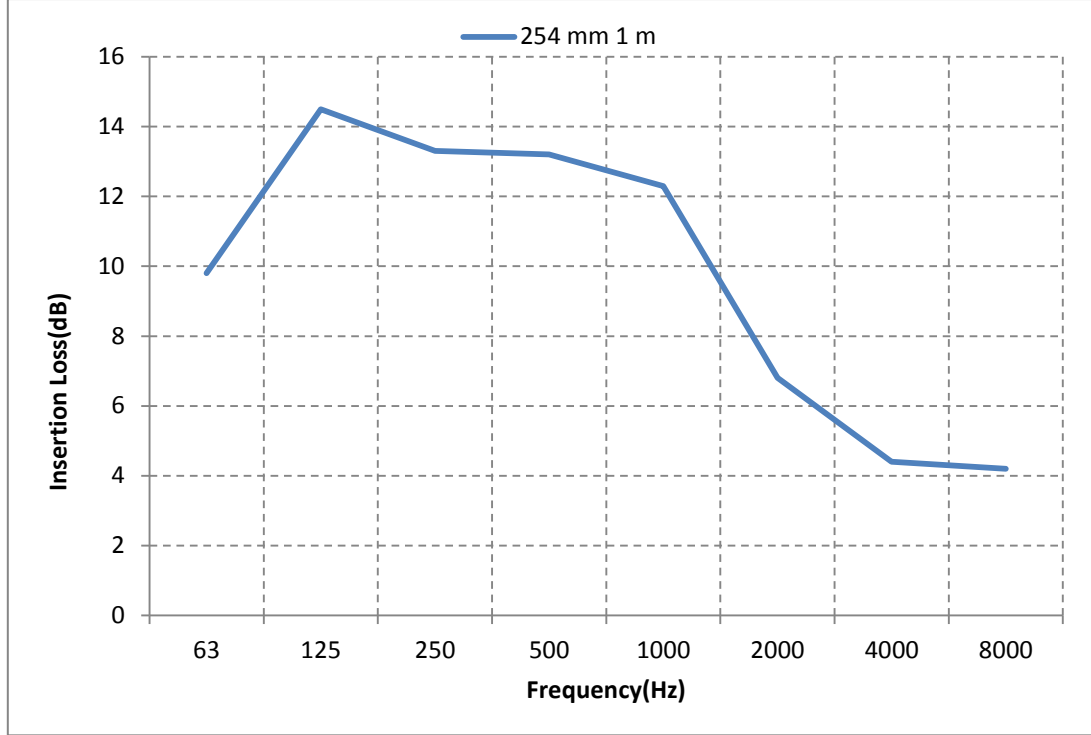

SONOAFS-ALU FORTE (50 mm Ø254mm)

f	63	125	250	500	1000	2000	4000	8000
1 m	9,8	14,5	13,3	13,2	12,3	6,8	4,4	4,2
50mm insulation								

SONOAFS-ALU.F FORTE, SONOAFS-ALU.FB FORTE, SONOAFS-ALU.F FORTE GREEN, SONOAFS-ALU.FB FORTE GREEN, SONOAFS-ALU.70 FORTE, SONOAFS-ALU.70B FORTE, SONOAFS-ALU.70 FORTE GREEN, SONOAFS-ALU.70B FORTE GREEN, SONOAFS-ALU.45 FORTE,

ECOSOFT versiyonları