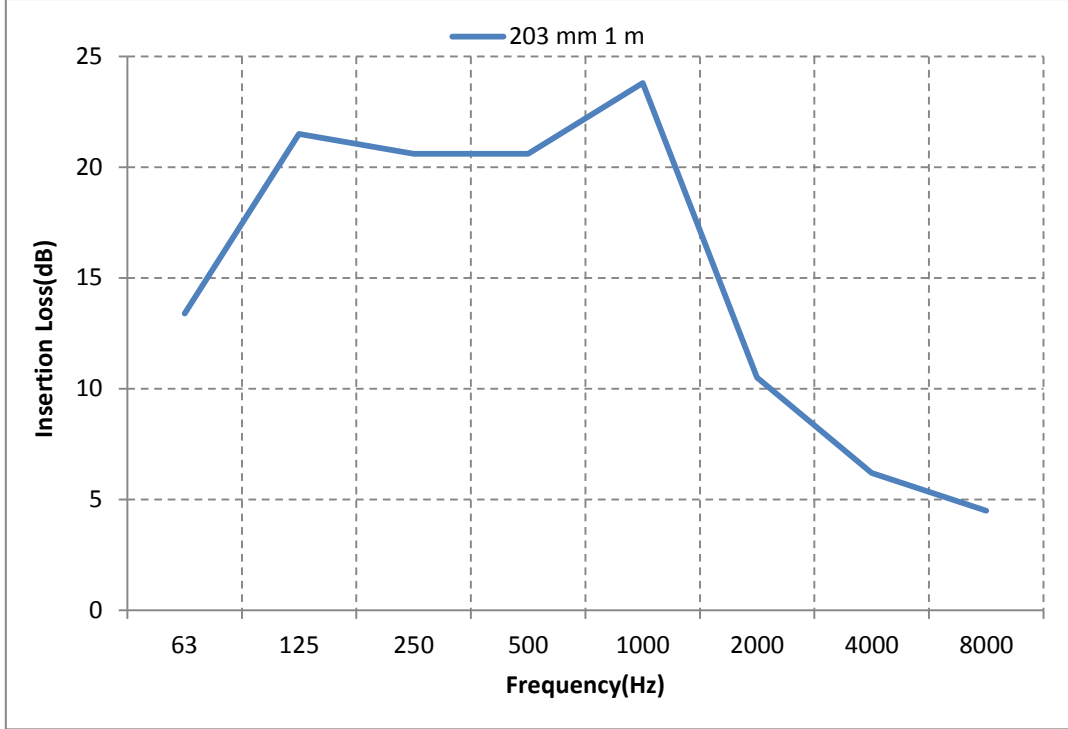

SONOAFS-ALU FORTE (50 mm Ø203mm)

f	63	125	250	500	1000	2000	4000	8000
1 m	13,4	21,5	20,6	20,6	23,8	10,5	6,2	4,5
50mm insulation								

SONOAFS-ALU.F FORTE, SONOAFS-ALU.FB FORTE, SONOAFS-ALU.F FORTE GREEN, SONOAFS-ALU.FB FORTE GREEN, SONOAFS-ALU.70 FORTE, SONOAFS-ALU.70B FORTE, SONOAFS-ALU.70 FORTE GREEN, SONOAFS-ALU.70B FORTE GREEN, SONOAFS-ALU.45 FORTE,

ECOSOFT versiyonları