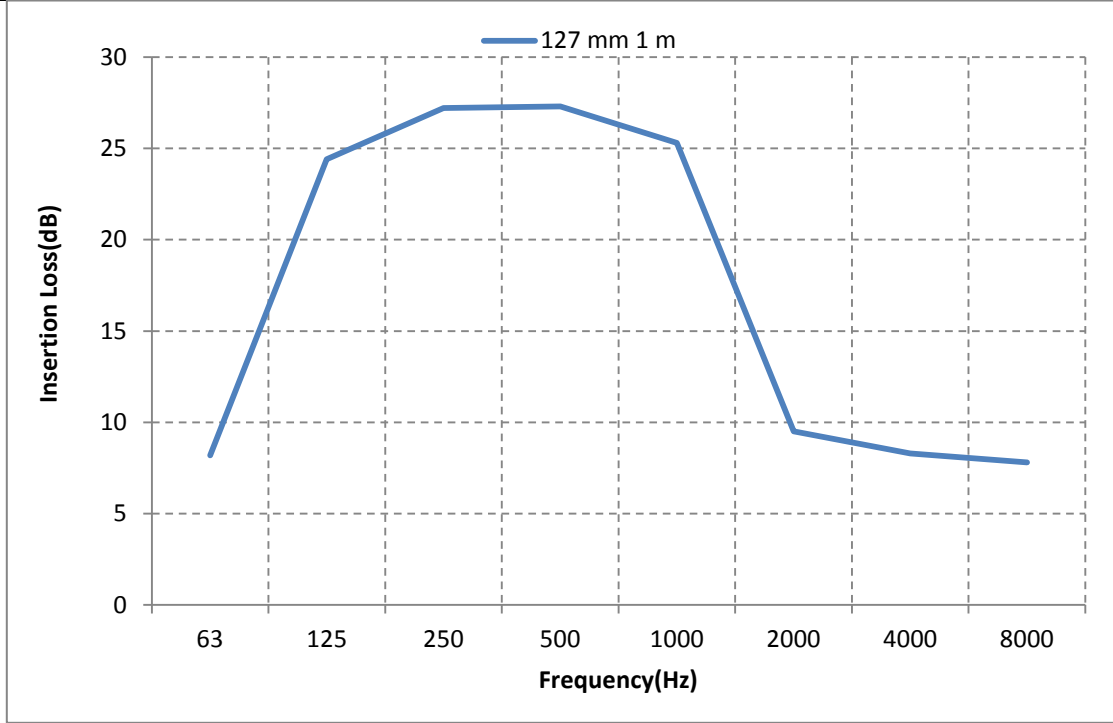

SONOAFS-ALU FORTE (50 mm Ø127mm)

f	63	125	250	500	1000	2000	4000	8000
1 m	8,2	24,4	27,2	27,3	25,3	9,5	8,3	7,8
50mm insulation								

SONOAFS-ALU.F FORTE, SONOAFS-ALU.FB FORTE, SONOAFS-ALU.F FORTE GREEN, SONOAFS-ALU.FB FORTE GREEN, SONOAFS-ALU.70 FORTE, SONOAFS-ALU.70B FORTE, SONOAFS-ALU.70 FORTE GREEN, SONOAFS-ALU.70B FORTE GREEN, SONOAFS-ALU.45 FORTE,

ECOSOFT versiyonları