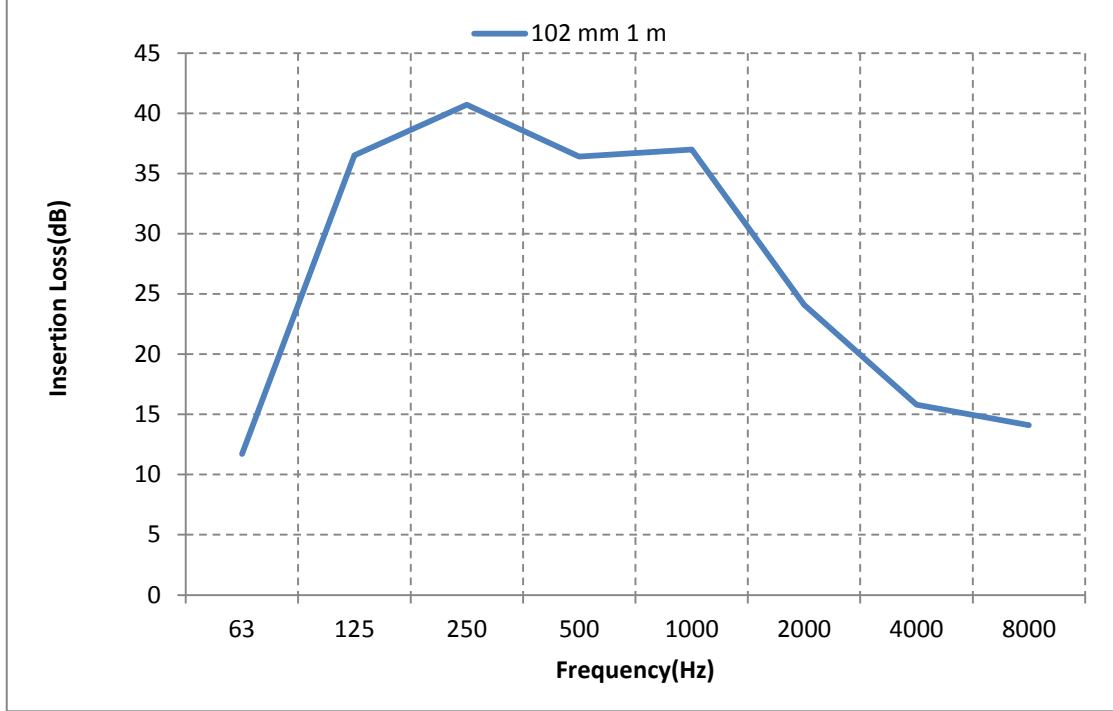

SONOAFS-ALU FORTE (50 mm Ø102mm)

f	63	125	250	500	1000	2000	4000	8000
1 m	11,7	36,5	40,7	36,4	37,0	24,1	15,8	14,1
50mm insulation								

SONOAFS-ALU.F FORTE, SONOAFS-ALU.FB FORTE, SONOAFS-ALU.F FORTE GREEN, SONOAFS-ALU.FB FORTE GREEN, SONOAFS-ALU.70 FORTE, SONOAFS-ALU.70B FORTE, SONOAFS-ALU.70 FORTE GREEN, SONOAFS-ALU.70B FORTE GREEN, SONOAFS-ALU.45 FORTE,