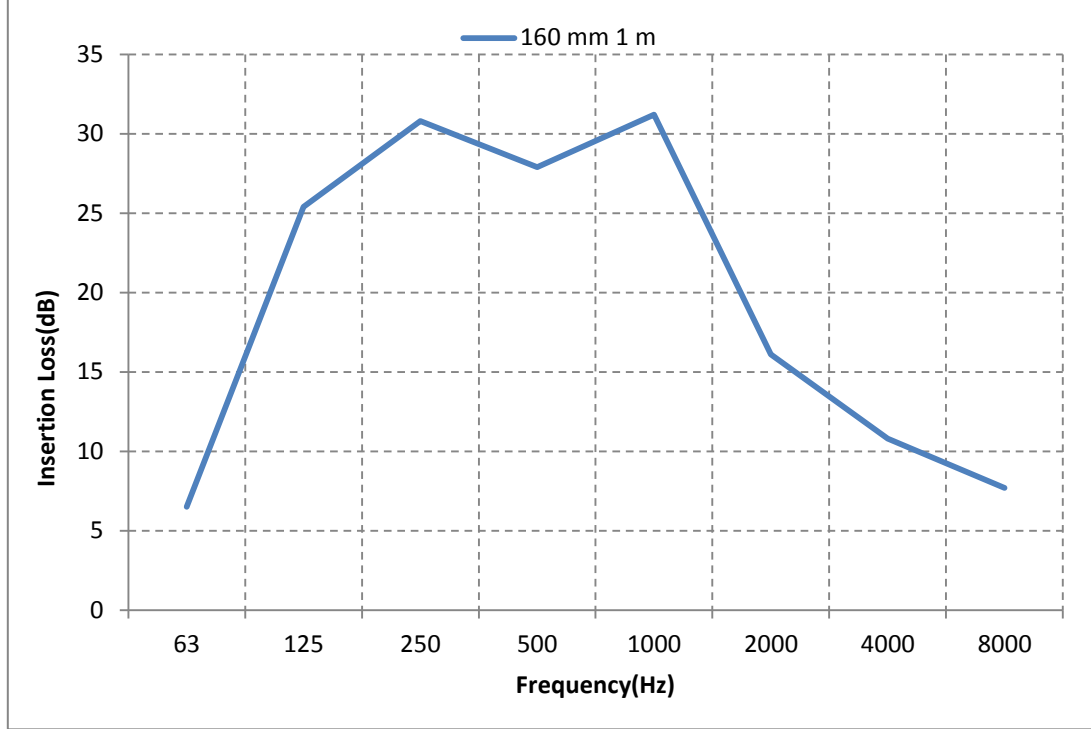

SONOAFS-ALU FORTE (Ø160mm)

f	63	125	250	500	1000	2000	4000	8000
1 m	6,5	25,4	30,8	27,9	31,2	16,1	10,8	7,7
50mm insulation								

SONOAFS-ALU.F FORTE, SONOAFS-ALU.FB FORTE, SONOAFS-ALU.F FORTE GREEN, SONOAFS-ALU.FB FORTE GREEN, SONOAFS-ALU.70 FORTE, SONOAFS-ALU.70B FORTE, SONOAFS-ALU.70 FORTE GREEN, SONOAFS-ALU.70B FORTE GREEN, SONOAFS-ALU.45 FORTE,

ECOSOFT versiyonları