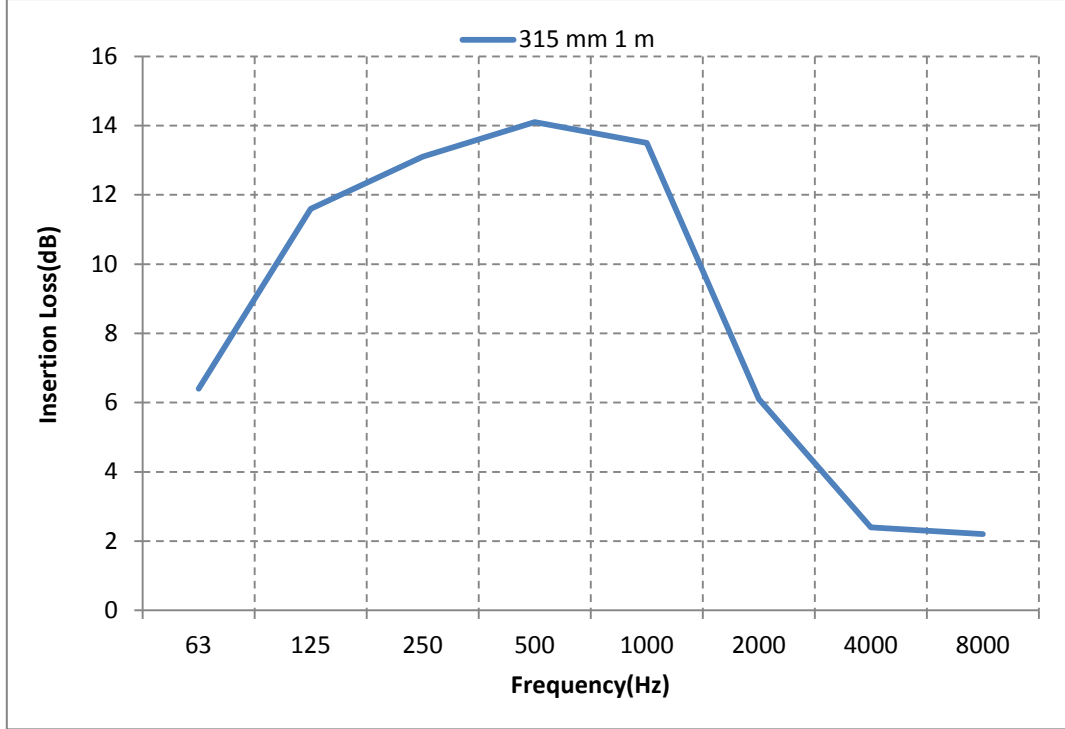

SONOAFS-ALU FORTE (50 mm Ø315mm)

f	63	125	250	500	1000	2000	4000	8000
1 m	6,4	11,6	13,1	14,1	13,5	6,1	2,4	2,2
50mm insulation								

SONOAFS-ALU.F FORTE, SONOAFS-ALU.FB FORTE, SONOAFS-ALU.F FORTE GREEN, SONOAFS-ALU.FB FORTE GREEN, SONOAFS-ALU.70 FORTE, SONOAFS-ALU.70B FORTE, SONOAFS-ALU.70 FORTE GREEN, SONOAFS-ALU.70B FORTE GREEN, SONOAFS-ALU.45 FORTE,

ECOSOFT versiyonları