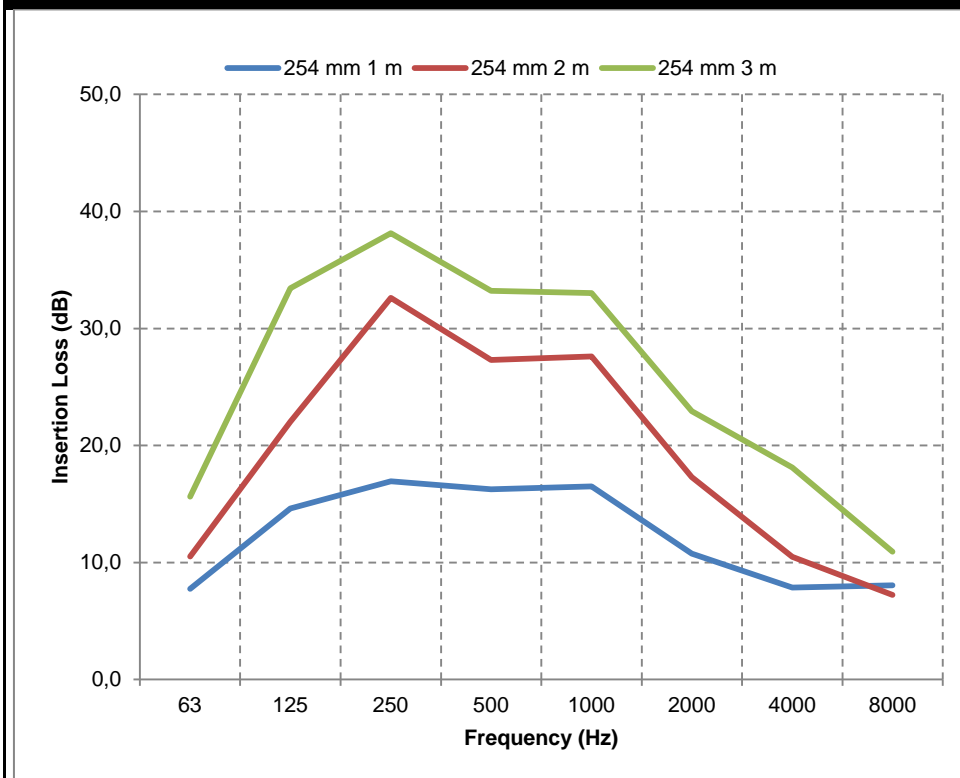

SONOAFS-ALU.F FORTE (Ø254mm & Ø315mm)

f	63	125	250	500	1000	2000	4000	8000	f	63	125	250	500	1000	2000	4000	8000
1m	7,7	14,6	16,9	16,3	16,5	10,8	7,9	8,1	1m	8,2	11,3	14,0	13,3	13,4	9,7	5,7	3,4
2m	10,5	22,0	32,6	27,3	27,6	17,3	10,5	7,2	2m	12,5	22,4	24,7	21,8	24,1	14,3	8,7	4,7
3m	15,6	33,4	38,1	33,2	33,0	22,9	18,1	10,9	3m	15,1	30,9	33,5	28,8	31,1	18,6	9,3	4,4