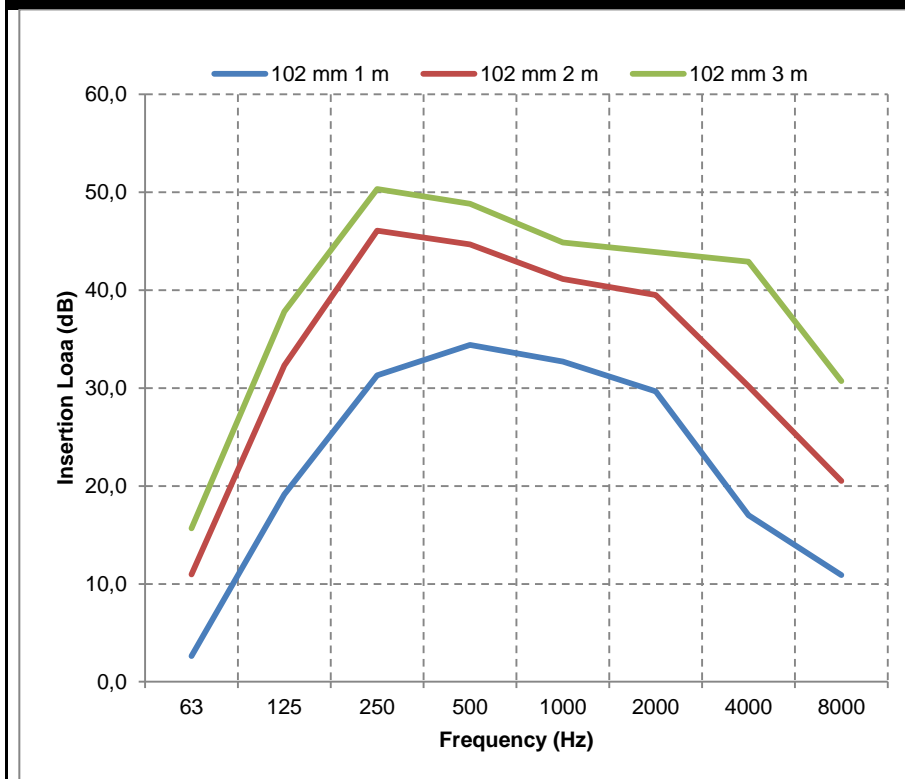

SONOAFS-ALU.F FORTE (Ø102mm & Ø127mm)

| f | 63 | 125 | 250 | 500 | 1000 | 2000 | 4000 | 8000 | f | 63 | 125 | 250 | 500 | 1000 | 2000 | 4000 | 8000 |
|-----------|------|------|------|------|------|------|------|------|-----------|------|------|------|------|------|------|------|------|
| 1m | 2,6 | 19,1 | 31,3 | 34,4 | 32,7 | 29,7 | 17,0 | 10,9 | 1m | 5,7 | 16,8 | 20,1 | 17,4 | 17,4 | 12,0 | 6,5 | 10,7 |
| 2m | 11,0 | 32,3 | 46,1 | 44,7 | 41,1 | 39,5 | 30,2 | 20,5 | 2m | 11,2 | 29,0 | 39,6 | 36,4 | 35,5 | 18,8 | 9,7 | 16,0 |
| 3m | 15,7 | 37,8 | 50,3 | 48,8 | 44,9 | 43,9 | 42,9 | 30,7 | 3m | 16,0 | 39,8 | 49,2 | 42,9 | 38,0 | 24,6 | 15,8 | 24,7 |

SONOAFS-ALU.F FORTE (Ø160mm & Ø203mm)

| f | 63 | 125 | 250 | 500 | 1000 | 2000 | 4000 | 8000 | f | 63 | 125 | 250 | 500 | 1000 | 2000 | 4000 | 8000 |
|-----------|------|------|------|------|------|------|------|------|-----------|------|------|------|------|------|------|------|------|
| 1m | 5,2 | 20,3 | 24,7 | 23,9 | 23,0 | 18,2 | 9,1 | 5,6 | 1m | 5,6 | 12,9 | 19,3 | 19,3 | 18,8 | 17,2 | 7,7 | 3,1 |
| 2m | 10,6 | 29,9 | 41,0 | 35,1 | 33,0 | 26,4 | 15,5 | 11,5 | 2m | 10,3 | 23,0 | 35,9 | 30,7 | 30,2 | 25,0 | 14,3 | 7,3 |
| 3m | 15,6 | 38,9 | 46,0 | 40,1 | 36,8 | 33,7 | 22,2 | 15,5 | 3m | 14,1 | 31,4 | 40,8 | 35,9 | 35,4 | 31,3 | 20,3 | 11,8 |

SONOAFS-ALU.F FORTE (Ø456mm & Ø508mm)

| f | 63 | 125 | 250 | 500 | 1000 | 2000 | 4000 | 8000 | f | 63 | 125 | 250 | 500 | 1000 | 2000 | 4000 | 8000 |
|----|-----|-----|-----|-----|------|------|------|------|----|-----|-----|-----|-----|------|------|------|------|
| 1m | 8,4 | 9,8 | 9,5 | 7,5 | 6,8 | 5,5 | 3,4 | 1,9 | 1m | 3,7 | 5,8 | 5,5 | 4,5 | 4,2 | 3,8 | 1,4 | 0,5 |