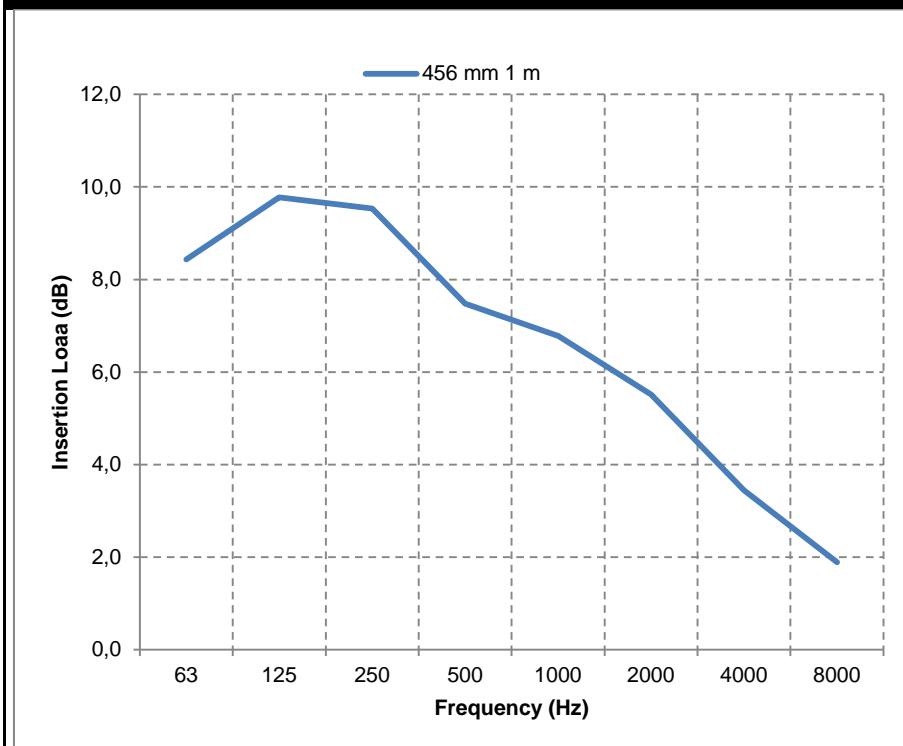

SONOAFS-ALU.F FORTE (Ø160mm & Ø203mm)

| f | 63 | 125 | 250 | 500 | 1000 | 2000 | 4000 | 8000 | f | 63 | 125 | 250 | 500 | 1000 | 2000 | 4000 | 8000 |
|-----------|------|------|------|------|------|------|------|------|-----------|------|------|------|------|------|------|------|------|
| 1m | 5,2 | 20,3 | 24,7 | 23,9 | 23,0 | 18,2 | 9,1 | 5,6 | 1m | 5,6 | 12,9 | 19,3 | 19,3 | 18,8 | 17,2 | 7,7 | 3,1 |
| 2m | 10,6 | 29,9 | 41,0 | 35,1 | 33,0 | 26,4 | 15,5 | 11,5 | 2m | 10,3 | 23,0 | 35,9 | 30,7 | 30,2 | 25,0 | 14,3 | 7,3 |
| 3m | 15,6 | 38,9 | 46,0 | 40,1 | 36,8 | 33,7 | 22,2 | 15,5 | 3m | 14,1 | 31,4 | 40,8 | 35,9 | 35,4 | 31,3 | 20,3 | 11,8 |

SONOAFS-ALU.F FORTE (Ø254mm & Ø315mm)

| f | 63 | 125 | 250 | 500 | 1000 | 2000 | 4000 | 8000 | f | 63 | 125 | 250 | 500 | 1000 | 2000 | 4000 | 8000 |
|-----------|------|------|------|------|------|------|------|------|-----------|------|------|------|------|------|------|------|------|
| 1m | 7,7 | 14,6 | 16,9 | 16,3 | 16,5 | 10,8 | 7,9 | 8,1 | 1m | 8,2 | 11,3 | 14,0 | 13,3 | 13,4 | 9,7 | 5,7 | 3,4 |
| 2m | 10,5 | 22,0 | 32,6 | 27,3 | 27,6 | 17,3 | 10,5 | 7,2 | 2m | 12,5 | 22,4 | 24,7 | 21,8 | 24,1 | 14,3 | 8,7 | 4,7 |
| 3m | 15,6 | 33,4 | 38,1 | 33,2 | 33,0 | 22,9 | 18,1 | 10,9 | 3m | 15,1 | 30,9 | 33,5 | 28,8 | 31,1 | 18,6 | 9,3 | 4,4 |

SONOAFS-ALU.F FORTE (Ø456mm & Ø508mm)

| f | 63 | 125 | 250 | 500 | 1000 | 2000 | 4000 | 8000 | f | 63 | 125 | 250 | 500 | 1000 | 2000 | 4000 | 8000 |
|----|-----|-----|-----|-----|------|------|------|------|----|-----|-----|-----|-----|------|------|------|------|
| 1m | 8,4 | 9,8 | 9,5 | 7,5 | 6,8 | 5,5 | 3,4 | 1,9 | 1m | 3,7 | 5,8 | 5,5 | 4,5 | 4,2 | 3,8 | 1,4 | 0,5 |