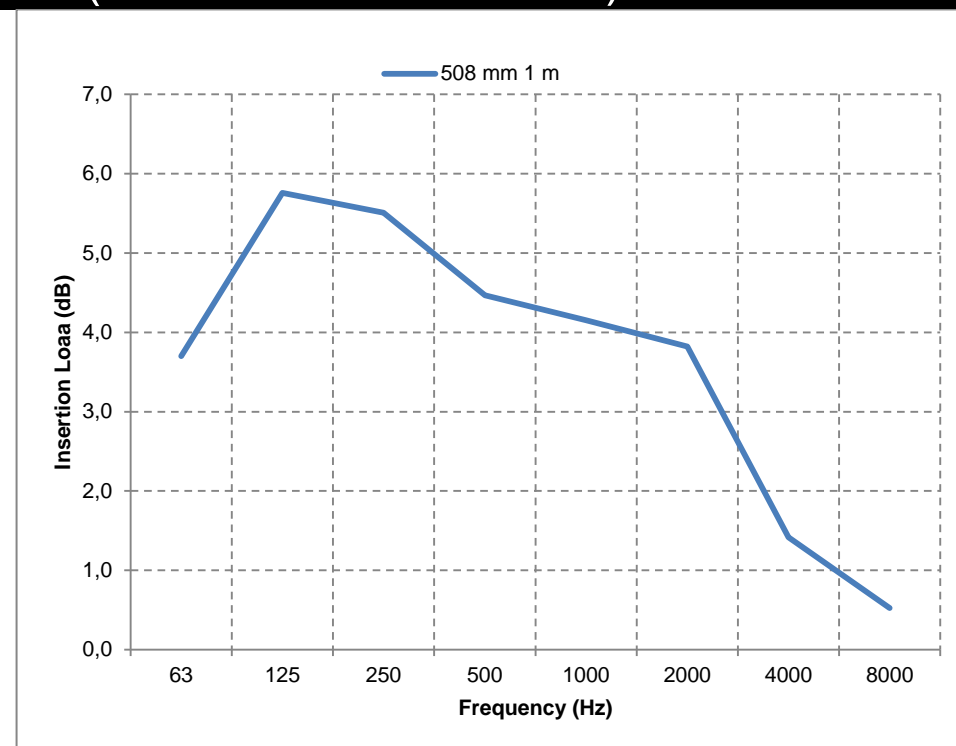

SONOAFS-ALU.F FORTE (Ø160mm & Ø203mm)

| f | 63 | 125 | 250 | 500 | 1000 | 2000 | 4000 | 8000 | f | 63 | 125 | 250 | 500 | 1000 | 2000 | 4000 | 8000 |
|-----------|------|------|------|------|------|------|------|------|-----------|------|------|------|------|------|------|------|------|
| 1m | 5,2 | 20,3 | 24,7 | 23,9 | 23,0 | 18,2 | 9,1 | 5,6 | 1m | 5,6 | 12,9 | 19,3 | 19,3 | 18,8 | 17,2 | 7,7 | 3,1 |
| 2m | 10,6 | 29,9 | 41,0 | 35,1 | 33,0 | 26,4 | 15,5 | 11,5 | 2m | 10,3 | 23,0 | 35,9 | 30,7 | 30,2 | 25,0 | 14,3 | 7,3 |
| 3m | 15,6 | 38,9 | 46,0 | 40,1 | 36,8 | 33,7 | 22,2 | 15,5 | 3m | 14,1 | 31,4 | 40,8 | 35,9 | 35,4 | 31,3 | 20,3 | 11,8 |

SONOAFS-ALU.F FORTE (Ø254mm & Ø315mm)

| f | 63 | 125 | 250 | 500 | 1000 | 2000 | 4000 | 8000 | f | 63 | 125 | 250 | 500 | 1000 | 2000 | 4000 | 8000 |
|-----------|------|------|------|------|------|------|------|------|-----------|------|------|------|------|------|------|------|------|
| 1m | 7,7 | 14,6 | 16,9 | 16,3 | 16,5 | 10,8 | 7,9 | 8,1 | 1m | 8,2 | 11,3 | 14,0 | 13,3 | 13,4 | 9,7 | 5,7 | 3,4 |
| 2m | 10,5 | 22,0 | 32,6 | 27,3 | 27,6 | 17,3 | 10,5 | 7,2 | 2m | 12,5 | 22,4 | 24,7 | 21,8 | 24,1 | 14,3 | 8,7 | 4,7 |
| 3m | 15,6 | 33,4 | 38,1 | 33,2 | 33,0 | 22,9 | 18,1 | 10,9 | 3m | 15,1 | 30,9 | 33,5 | 28,8 | 31,1 | 18,6 | 9,3 | 4,4 |

SONOAFS-ALU.F FORTE (Ø456mm & Ø508mm)

| f | 63 | 125 | 250 | 500 | 1000 | 2000 | 4000 | 8000 | f | 63 | 125 | 250 | 500 | 1000 | 2000 | 4000 | 8000 |
|----|-----|-----|-----|-----|------|------|------|------|----|-----|-----|-----|-----|------|------|------|------|
| 1m | 8,4 | 9,8 | 9,5 | 7,5 | 6,8 | 5,5 | 3,4 | 1,9 | 1m | 3,7 | 5,8 | 5,5 | 4,5 | 4,2 | 3,8 | 1,4 | 0,5 |