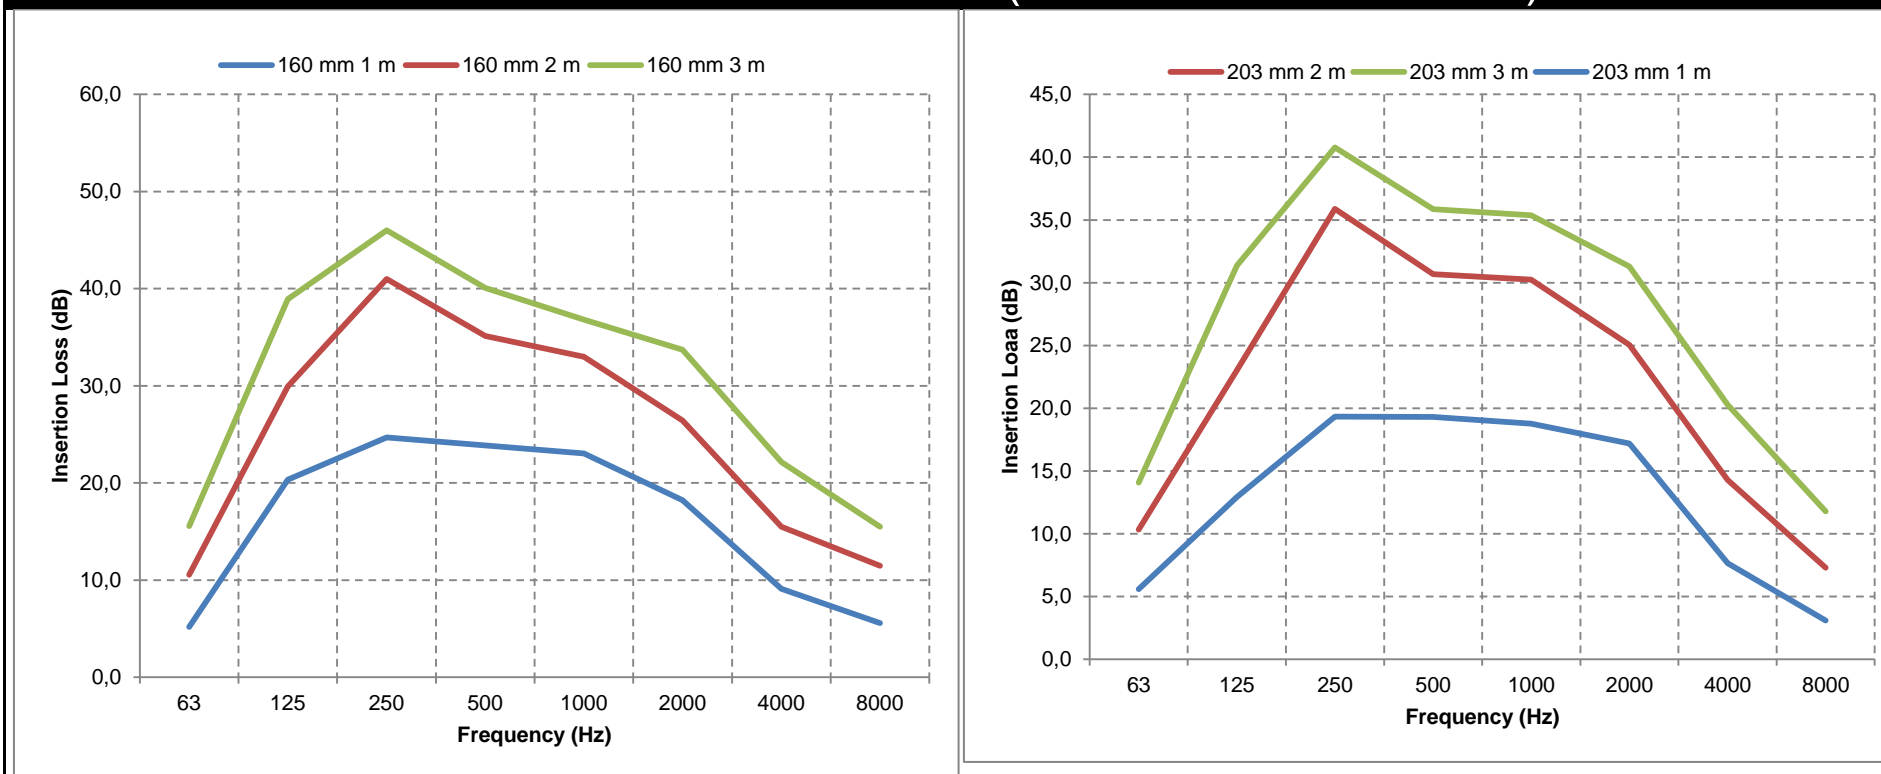

SONOAFS-ALU.F FORTE (Ø102mm & Ø127mm)

| f | 63 | 125 | 250 | 500 | 1000 | 2000 | 4000 | 8000 | f | 63 | 125 | 250 | 500 | 1000 | 2000 | 4000 | 8000 |
|-----------|------|------|------|------|------|------|------|------|-----------|------|------|------|------|------|------|------|------|
| 1m | 2,6 | 19,1 | 31,3 | 34,4 | 32,7 | 29,7 | 17,0 | 10,9 | 1m | 5,7 | 16,8 | 20,1 | 17,4 | 17,4 | 12,0 | 6,5 | 10,7 |
| 2m | 11,0 | 32,3 | 46,1 | 44,7 | 41,1 | 39,5 | 30,2 | 20,5 | 2m | 11,2 | 29,0 | 39,6 | 36,4 | 35,5 | 18,8 | 9,7 | 16,0 |
| 3m | 15,7 | 37,8 | 50,3 | 48,8 | 44,9 | 43,9 | 42,9 | 30,7 | 3m | 16,0 | 39,8 | 49,2 | 42,9 | 38,0 | 24,6 | 15,8 | 24,7 |

SONOAFS-ALU.F FORTE (Ø160mm & Ø203mm)

| f | 63 | 125 | 250 | 500 | 1000 | 2000 | 4000 | 8000 | f | 63 | 125 | 250 | 500 | 1000 | 2000 | 4000 | 8000 |
|-----------|------|------|------|------|------|------|------|------|-----------|------|------|------|------|------|------|------|------|
| 1m | 5,2 | 20,3 | 24,7 | 23,9 | 23,0 | 18,2 | 9,1 | 5,6 | 1m | 5,6 | 12,9 | 19,3 | 19,3 | 18,8 | 17,2 | 7,7 | 3,1 |
| 2m | 10,6 | 29,9 | 41,0 | 35,1 | 33,0 | 26,4 | 15,5 | 11,5 | 2m | 10,3 | 23,0 | 35,9 | 30,7 | 30,2 | 25,0 | 14,3 | 7,3 |
| 3m | 15,6 | 38,9 | 46,0 | 40,1 | 36,8 | 33,7 | 22,2 | 15,5 | 3m | 14,1 | 31,4 | 40,8 | 35,9 | 35,4 | 31,3 | 20,3 | 11,8 |

SONOAFS-ALU.F FORTE (Ø456mm & Ø508mm)

| f | 63 | 125 | 250 | 500 | 1000 | 2000 | 4000 | 8000 | f | 63 | 125 | 250 | 500 | 1000 | 2000 | 4000 | 8000 |
|----|-----|-----|-----|-----|------|------|------|------|----|-----|-----|-----|-----|------|------|------|------|
| 1m | 8,4 | 9,8 | 9,5 | 7,5 | 6,8 | 5,5 | 3,4 | 1,9 | 1m | 3,7 | 5,8 | 5,5 | 4,5 | 4,2 | 3,8 | 1,4 | 0,5 |