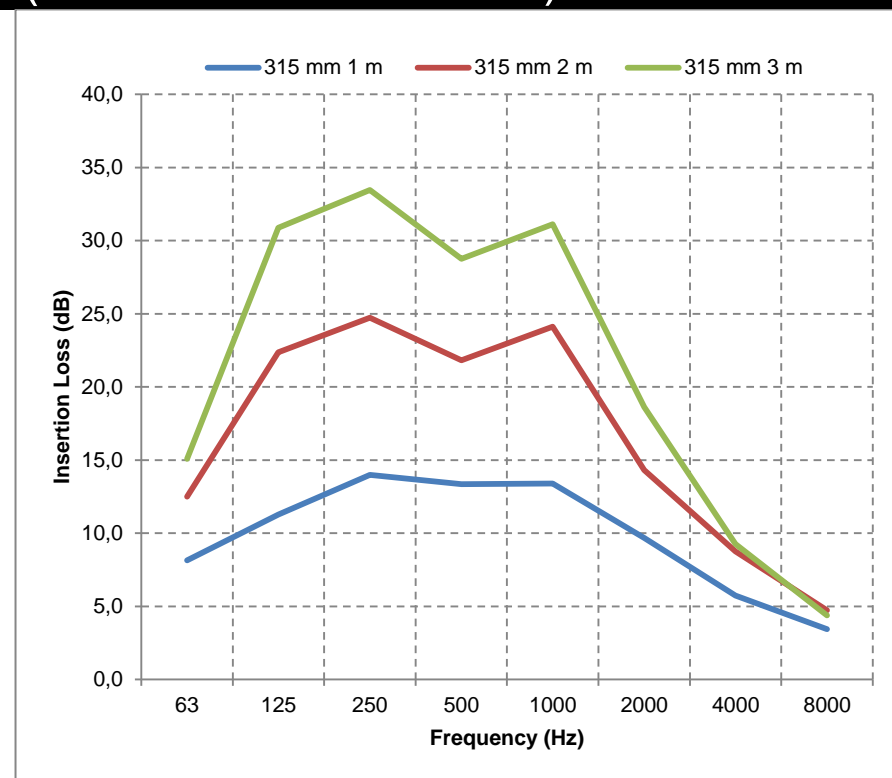

SONOAFS-ALU.F FORTE (Ø254mm & Ø315mm)

f	63	125	250	500	1000	2000	4000	8000	f	63	125	250	500	1000	2000	4000	8000
1m	7,7	14,6	16,9	16,3	16,5	10,8	7,9	8,1	1m	8,2	11,3	14,0	13,3	13,4	9,7	5,7	3,4
2m	10,5	22,0	32,6	27,3	27,6	17,3	10,5	7,2	2m	12,5	22,4	24,7	21,8	24,1	14,3	8,7	4,7
3m	15,6	33,4	38,1	33,2	33,0	22,9	18,1	10,9	3m	15,1	30,9	33,5	28,8	31,1	18,6	9,3	4,4