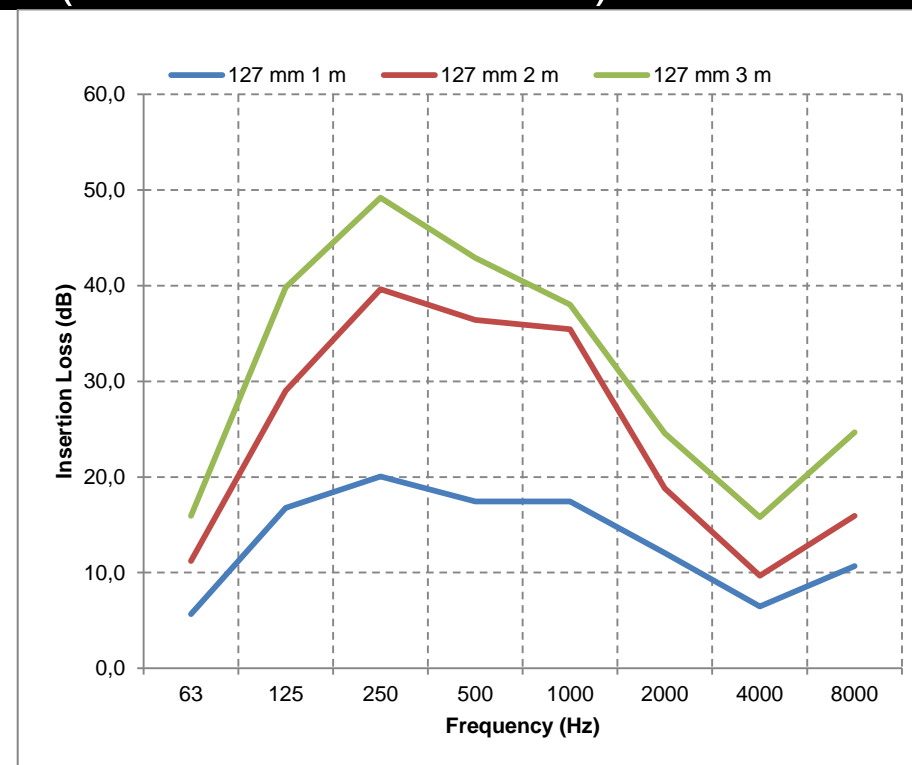

SONOAFS-ALU.F FORTE (Ø102mm & Ø127mm)

| f | 63 | 125 | 250 | 500 | 1000 | 2000 | 4000 | 8000 | f | 63 | 125 | 250 | 500 | 1000 | 2000 | 4000 | 8000 |
|-----------|------|------|------|------|------|------|------|------|-----------|------|------|------|------|------|------|------|------|
| 1m | 2,6 | 19,1 | 31,3 | 34,4 | 32,7 | 29,7 | 17,0 | 10,9 | 1m | 5,7 | 16,8 | 20,1 | 17,4 | 17,4 | 12,0 | 6,5 | 10,7 |
| 2m | 11,0 | 32,3 | 46,1 | 44,7 | 41,1 | 39,5 | 30,2 | 20,5 | 2m | 11,2 | 29,0 | 39,6 | 36,4 | 35,5 | 18,8 | 9,7 | 16,0 |
| 3m | 15,7 | 37,8 | 50,3 | 48,8 | 44,9 | 43,9 | 42,9 | 30,7 | 3m | 16,0 | 39,8 | 49,2 | 42,9 | 38,0 | 24,6 | 15,8 | 24,7 |

SONOAFS-ALU.F FORTE (Ø160mm & Ø203mm)

| f | 63 | 125 | 250 | 500 | 1000 | 2000 | 4000 | 8000 | f | 63 | 125 | 250 | 500 | 1000 | 2000 | 4000 | 8000 |
|-----------|------|------|------|------|------|------|------|------|-----------|------|------|------|------|------|------|------|------|
| 1m | 5,2 | 20,3 | 24,7 | 23,9 | 23,0 | 18,2 | 9,1 | 5,6 | 1m | 5,6 | 12,9 | 19,3 | 19,3 | 18,8 | 17,2 | 7,7 | 3,1 |
| 2m | 10,6 | 29,9 | 41,0 | 35,1 | 33,0 | 26,4 | 15,5 | 11,5 | 2m | 10,3 | 23,0 | 35,9 | 30,7 | 30,2 | 25,0 | 14,3 | 7,3 |
| 3m | 15,6 | 38,9 | 46,0 | 40,1 | 36,8 | 33,7 | 22,2 | 15,5 | 3m | 14,1 | 31,4 | 40,8 | 35,9 | 35,4 | 31,3 | 20,3 | 11,8 |

SONOAFS-ALU.F FORTE (Ø456mm & Ø508mm)

| f | 63 | 125 | 250 | 500 | 1000 | 2000 | 4000 | 8000 | f | 63 | 125 | 250 | 500 | 1000 | 2000 | 4000 | 8000 |
|----|-----|-----|-----|-----|------|------|------|------|----|-----|-----|-----|-----|------|------|------|------|
| 1m | 8,4 | 9,8 | 9,5 | 7,5 | 6,8 | 5,5 | 3,4 | 1,9 | 1m | 3,7 | 5,8 | 5,5 | 4,5 | 4,2 | 3,8 | 1,4 | 0,5 |