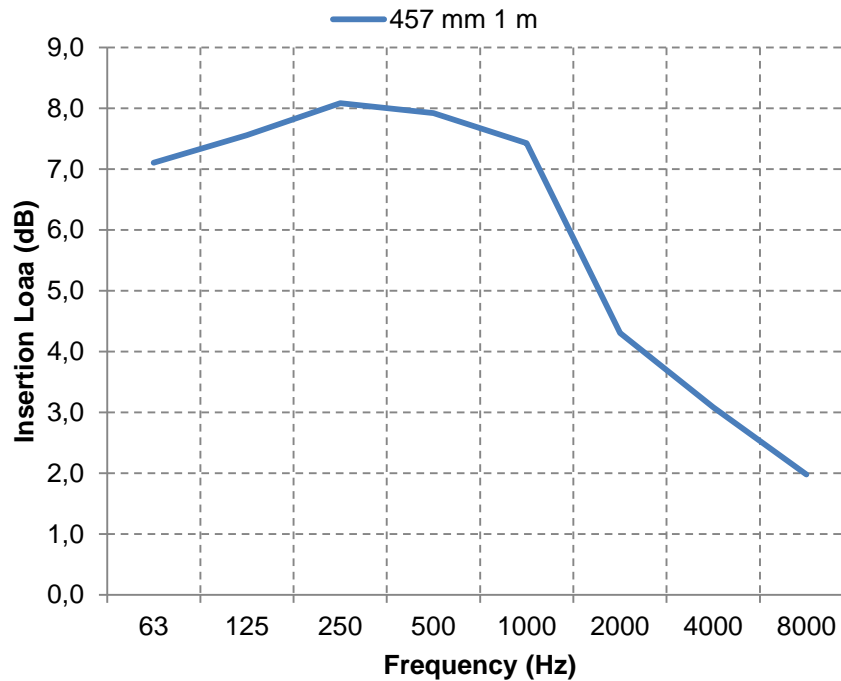

SONOAFS-ALU.F FORTE 50 mm (Ø 102mm & Ø 127mm)

SONOAFS-ALU.F FORTE 50 mm (Ø 160mm & Ø 203mm)

SONOAFS-ALU.F FORTE 50 mm (Ø 254mm & Ø 305mm)

f	63	125	250	500	1000	2000	4000	8000	f	63	125	250	500	1000	2000	4000	8000
1m	9,2	15,9	16,3	16,9	19,8	9,3	4,4	1,6	1m	6,5	10,5	13,1	13,5	14,0	7,5	4,0	3,1
2m	19,5	33,5	30,4	28,8	35,1	14,9	9,6	8,9	2m	13,0	22,7	27,8	25,1	28,5	13,4	7,4	4,5
3m	29,7	43,1	39,7	35,3	40,8	19,8	14,6	10,7	3m	17,4	34,1	38,2	33,0	35,0	18,2	10,3	7,1

SONOAFS-ALU.F FORTE 50 mm (Ø 457mm & Ø 508mm)

f	63	125	250	500	1000	2000	4000	8000	f	63	125	250	500	1000	2000	4000	8000
1m	7,1	7,6	8,1	7,9	7,4	4,3	3,1	2,0	1m	2,5	5,0	5,2	4,8	4,1	3,7	1,3	0,5