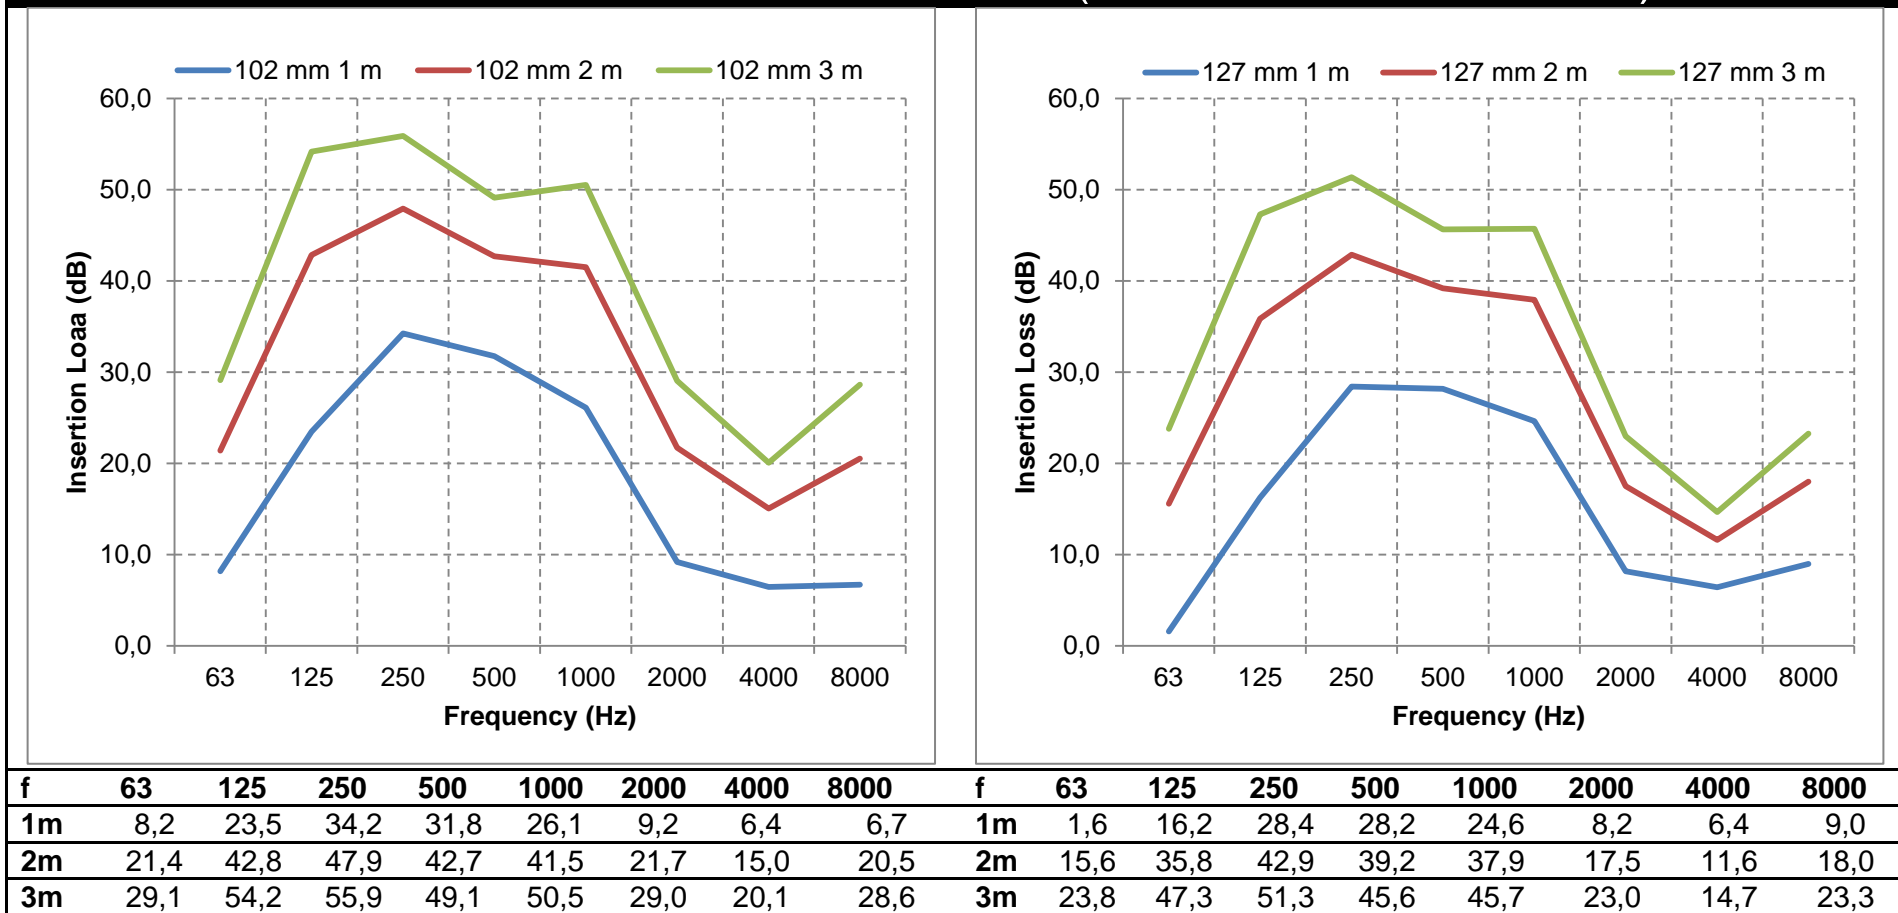

SONOAFS-ALU.F FORTE 50 mm (Ø 102mm & Ø 127mm)

SONOAFS-ALU.F FORTE 50 mm (Ø 160mm & Ø 203mm)

SONOAFS-ALU.F FORTE 50 mm (Ø 254mm & Ø 305mm)

f	63	125	250	500	1000	2000	4000	8000	f	63	125	250	500	1000	2000	4000	8000
1m	9,2	15,9	16,3	16,9	19,8	9,3	4,4	1,6	1m	6,5	10,5	13,1	13,5	14,0	7,5	4,0	3,1
2m	19,5	33,5	30,4	28,8	35,1	14,9	9,6	8,9	2m	13,0	22,7	27,8	25,1	28,5	13,4	7,4	4,5
3m	29,7	43,1	39,7	35,3	40,8	19,8	14,6	10,7	3m	17,4	34,1	38,2	33,0	35,0	18,2	10,3	7,1

SONOAFS-ALU.F FORTE 50 mm (Ø 457mm & Ø 508mm)

f	63	125	250	500	1000	2000	4000	8000	f	63	125	250	500	1000	2000	4000	8000
1m	7,1	7,6	8,1	7,9	7,4	4,3	3,1	2,0	1m	2,5	5,0	5,2	4,8	4,1	3,7	1,3	0,5