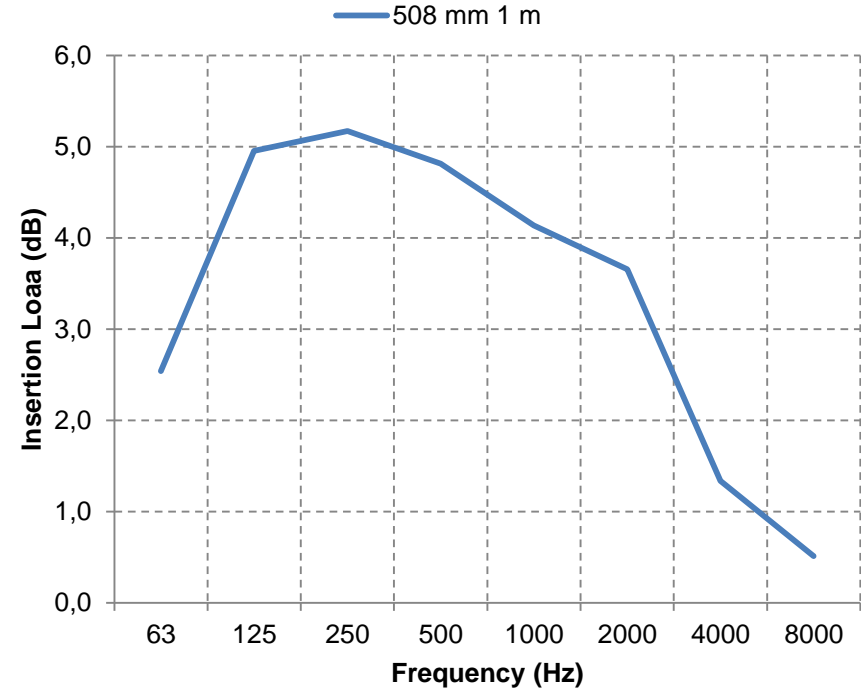

SONOAFS-ALU.F FORTE 50 mm (Ø 102mm & Ø 127mm)

SONOAFS-ALU.F FORTE 50 mm (Ø 160mm & Ø 203mm)

SONOAFS-ALU.F FORTE 50 mm (Ø 254mm & Ø 305mm)

f	63	125	250	500	1000	2000	4000	8000	f	63	125	250	500	1000	2000	4000	8000
1m	9,2	15,9	16,3	16,9	19,8	9,3	4,4	1,6	1m	6,5	10,5	13,1	13,5	14,0	7,5	4,0	3,1
2m	19,5	33,5	30,4	28,8	35,1	14,9	9,6	8,9	2m	13,0	22,7	27,8	25,1	28,5	13,4	7,4	4,5
3m	29,7	43,1	39,7	35,3	40,8	19,8	14,6	10,7	3m	17,4	34,1	38,2	33,0	35,0	18,2	10,3	7,1

SONOAFS-ALU.F FORTE 50 mm (Ø 457mm & Ø 508mm)

f	63	125	250	500	1000	2000	4000	8000	f	63	125	250	500	1000	2000	4000	8000
1m	7,1	7,6	8,1	7,9	7,4	4,3	3,1	2,0	1m	2,5	5,0	5,2	4,8	4,1	3,7	1,3	0,5