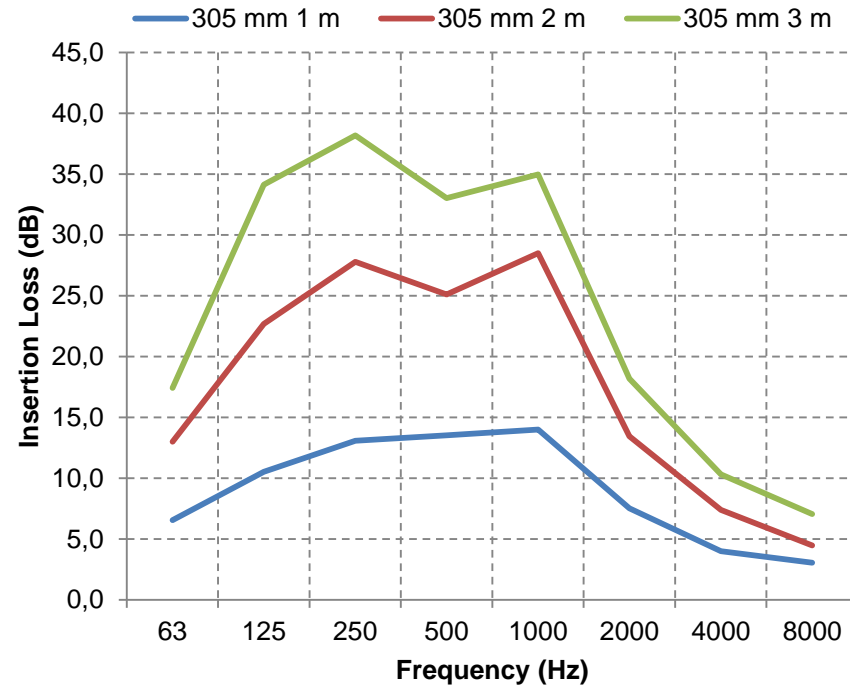

SONOAFS-ALU.F FORTE 50 mm (Ø 102mm & Ø 127mm)

SONOAFS-ALU.F FORTE 50 mm (Ø 160mm & Ø 203mm)

SONOAFS-ALU.F FORTE 50 mm (Ø 254mm & Ø 305mm)

f	63	125	250	500	1000	2000	4000	8000	f	63	125	250	500	1000	2000	4000	8000
1m	9,2	15,9	16,3	16,9	19,8	9,3	4,4	1,6	1m	6,5	10,5	13,1	13,5	14,0	7,5	4,0	3,1
2m	19,5	33,5	30,4	28,8	35,1	14,9	9,6	8,9	2m	13,0	22,7	27,8	25,1	28,5	13,4	7,4	4,5
3m	29,7	43,1	39,7	35,3	40,8	19,8	14,6	10,7	3m	17,4	34,1	38,2	33,0	35,0	18,2	10,3	7,1

SONOAFS-ALU.F FORTE 50 mm (Ø 457mm & Ø 508mm)

f	63	125	250	500	1000	2000	4000	8000	f	63	125	250	500	1000	2000	4000	8000
1m	7,1	7,6	8,1	7,9	7,4	4,3	3,1	2,0	1m	2,5	5,0	5,2	4,8	4,1	3,7	1,3	0,5