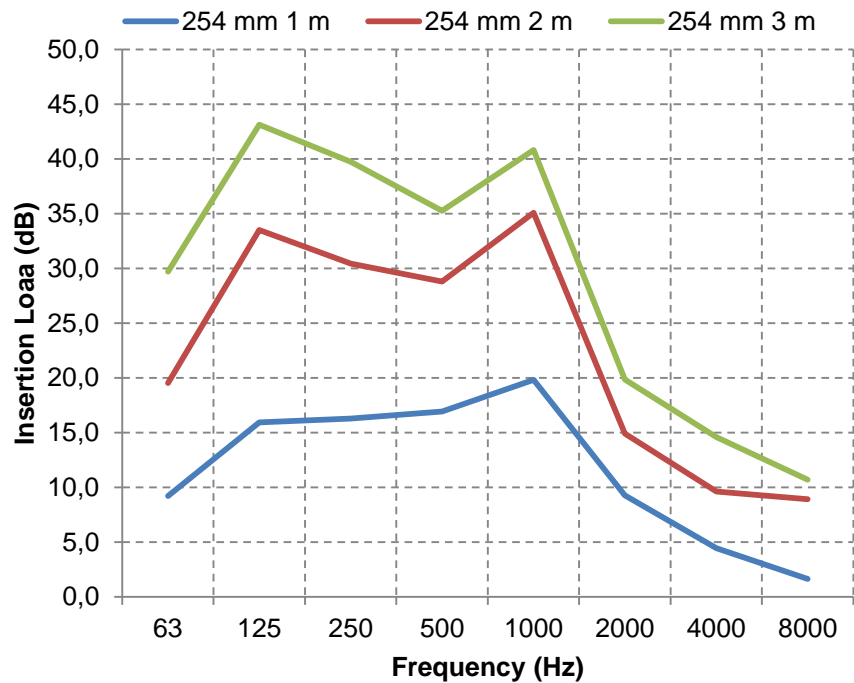

SONOAFS-ALU.F FORTE 50 mm (Ø 102mm & Ø 127mm)

SONOAFS-ALU.F FORTE 50 mm (Ø 160mm & Ø 203mm)

SONOAFS-ALU.F FORTE 50 mm (Ø 254mm & Ø 305mm)

f	63	125	250	500	1000	2000	4000	8000	f	63	125	250	500	1000	2000	4000	8000
1m	9,2	15,9	16,3	16,9	19,8	9,3	4,4	1,6	1m	6,5	10,5	13,1	13,5	14,0	7,5	4,0	3,1
2m	19,5	33,5	30,4	28,8	35,1	14,9	9,6	8,9	2m	13,0	22,7	27,8	25,1	28,5	13,4	7,4	4,5
3m	29,7	43,1	39,7	35,3	40,8	19,8	14,6	10,7	3m	17,4	34,1	38,2	33,0	35,0	18,2	10,3	7,1

SONOAFS-ALU.F FORTE 50 mm (Ø 457mm & Ø 508mm)

f	63	125	250	500	1000	2000	4000	8000	f	63	125	250	500	1000	2000	4000	8000
1m	7,1	7,6	8,1	7,9	7,4	4,3	3,1	2,0	1m	2,5	5,0	5,2	4,8	4,1	3,7	1,3	0,5