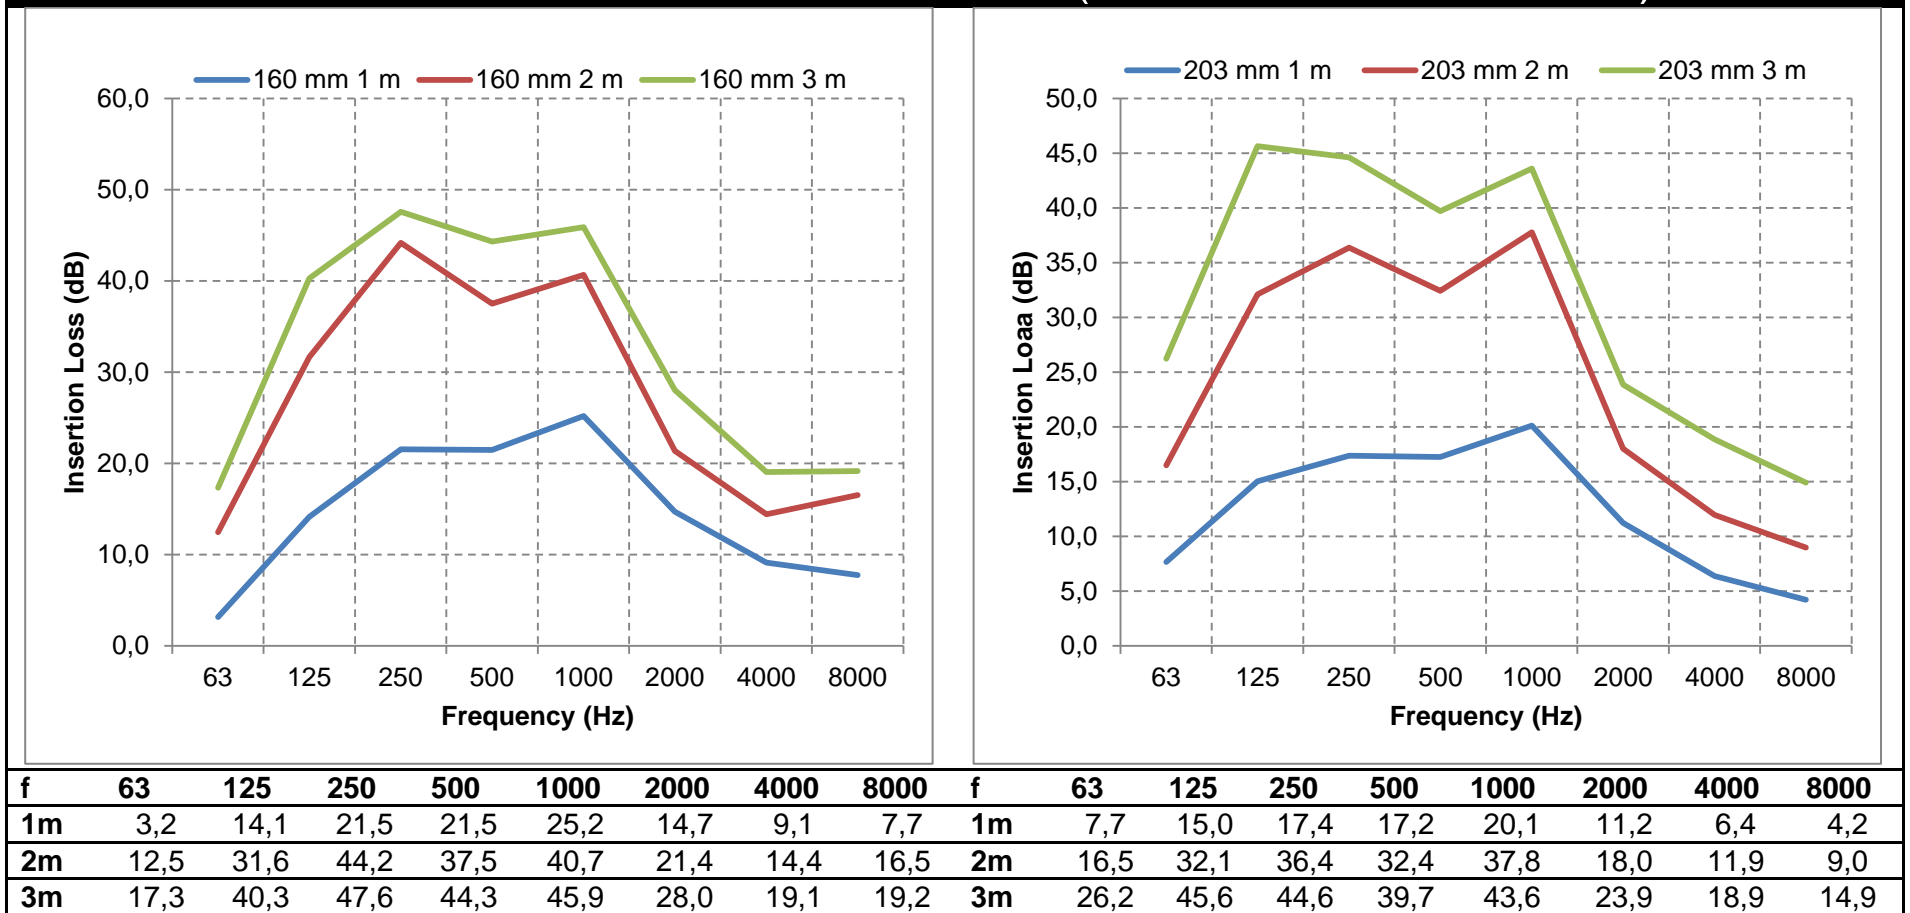

SONOAFS-ALU.F FORTE 50 mm (Ø 102mm & Ø 127mm)

SONOAFS-ALU.F FORTE 50 mm (Ø 160mm & Ø 203mm)

SONOAFS-ALU.F FORTE 50 mm (Ø 254mm & Ø 305mm)

f	63	125	250	500	1000	2000	4000	8000	f	63	125	250	500	1000	2000	4000	8000
1m	9,2	15,9	16,3	16,9	19,8	9,3	4,4	1,6	1m	6,5	10,5	13,1	13,5	14,0	7,5	4,0	3,1
2m	19,5	33,5	30,4	28,8	35,1	14,9	9,6	8,9	2m	13,0	22,7	27,8	25,1	28,5	13,4	7,4	4,5
3m	29,7	43,1	39,7	35,3	40,8	19,8	14,6	10,7	3m	17,4	34,1	38,2	33,0	35,0	18,2	10,3	7,1

SONOAFS-ALU.F FORTE 50 mm (Ø 457mm & Ø 508mm)

f	63	125	250	500	1000	2000	4000	8000	f	63	125	250	500	1000	2000	4000	8000
1m	7,1	7,6	8,1	7,9	7,4	4,3	3,1	2,0	1m	2,5	5,0	5,2	4,8	4,1	3,7	1,3	0,5