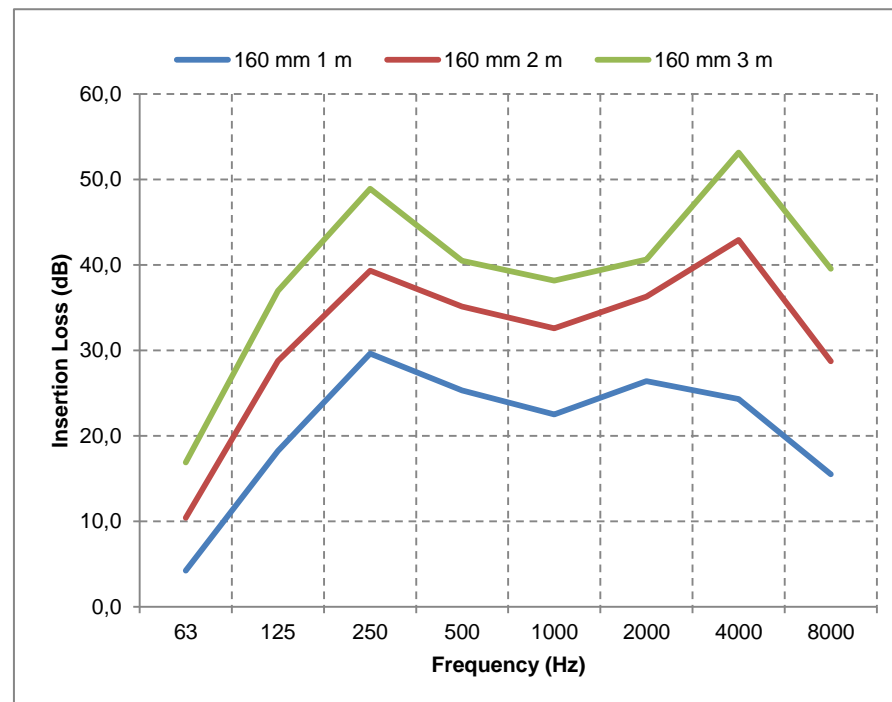

## SONOAFS-NW.P (Ø127mm & Ø160mm)

f	63	125	250	500	1000	2000	4000	8000	f	63	125	250	500	1000	2000	4000	8000
<b>1m</b>	4,2	22,5	32,3	28,4	25,3	27,3	40,8	25,9	<b>1m</b>	4,2	18,2	29,6	25,3	22,5	26,4	24,3	15,5
<b>2m</b>	11,4	34,7	44,1	39,1	36,8	37,3	50,4	41,4	<b>2m</b>	10,4	28,8	39,3	35,1	32,6	36,3	42,9	28,7
<b>3m</b>	15,0	38,3	48,8	44,1	41,9	41,8	53,1	47,5	<b>3m</b>	16,9	37,0	48,9	40,5	38,2	40,7	53,2	39,6

## SONOAFS-NW.P (Ø203mm & Ø254mm)

f	63	125	250	500	1000	2000	4000	8000	f	63	125	250	500	1000	2000	4000	8000
<b>1m</b>	7,0	15,8	22,1	19,6	18,6	22,2	15,0	9,3	<b>1m</b>	11,6	19,5	18,3	15,6	14,0	17,7	12,2	9,1
<b>2m</b>	12,3	26,6	36,7	30,7	28,5	32,4	27,4	18,1	<b>2m</b>	22,3	37,8	31,2	25,4	24,7	30,2	24,6	16,6
<b>3m</b>	21,0	36,2	41,9	35,6	33,3	36,1	39,1	26,4	<b>3m</b>	31,6	43,7	37,6	31,1	30,4	35,7	34,3	20,7