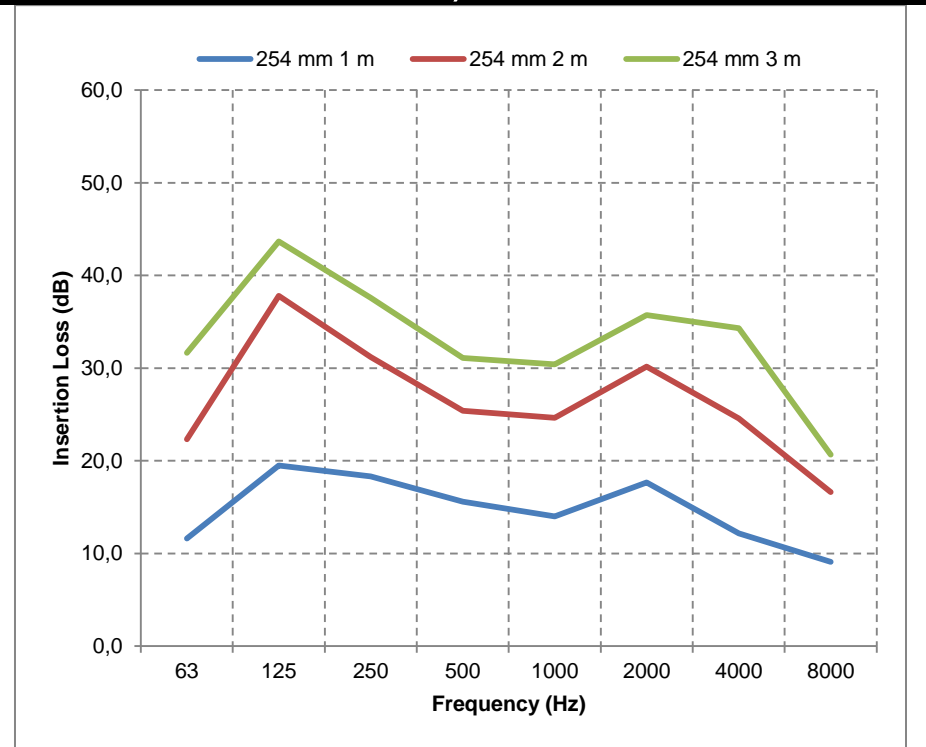

## SONOAFS-NW.P (Ø127mm & Ø160mm)

f	63	125	250	500	1000	2000	4000	8000	f	63	125	250	500	1000	2000	4000	8000
<b>1m</b>	4,2	22,5	32,3	28,4	25,3	27,3	40,8	25,9	<b>1m</b>	4,2	18,2	29,6	25,3	22,5	26,4	24,3	15,5
<b>2m</b>	11,4	34,7	44,1	39,1	36,8	37,3	50,4	41,4	<b>2m</b>	10,4	28,8	39,3	35,1	32,6	36,3	42,9	28,7
<b>3m</b>	15,0	38,3	48,8	44,1	41,9	41,8	53,1	47,5	<b>3m</b>	16,9	37,0	48,9	40,5	38,2	40,7	53,2	39,6

## SONOAFS-NW.P (Ø203mm & Ø254mm)

f	63	125	250	500	1000	2000	4000	8000	f	63	125	250	500	1000	2000	4000	8000
<b>1m</b>	7,0	15,8	22,1	19,6	18,6	22,2	15,0	9,3	<b>1m</b>	11,6	19,5	18,3	15,6	14,0	17,7	12,2	9,1
<b>2m</b>	12,3	26,6	36,7	30,7	28,5	32,4	27,4	18,1	<b>2m</b>	22,3	37,8	31,2	25,4	24,7	30,2	24,6	16,6
<b>3m</b>	21,0	36,2	41,9	35,6	33,3	36,1	39,1	26,4	<b>3m</b>	31,6	43,7	37,6	31,1	30,4	35,7	34,3	20,7