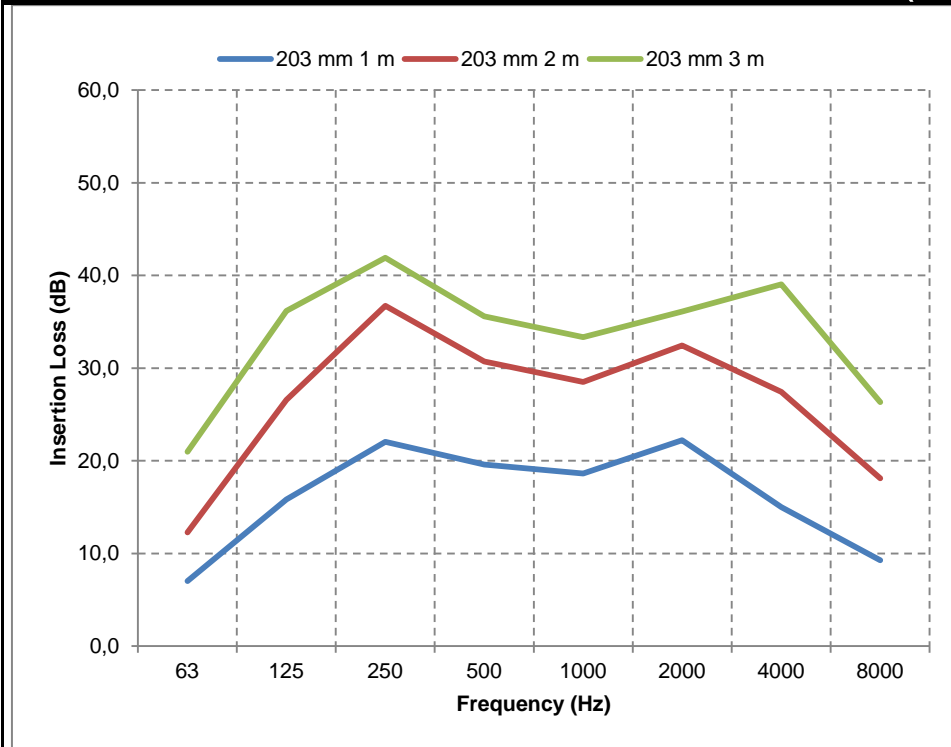

## SONOAFS-NW.P (Ø127mm & Ø160mm)

f	63	125	250	500	1000	2000	4000	8000	f	63	125	250	500	1000	2000	4000	8000
<b>1m</b>	4,2	22,5	32,3	28,4	25,3	27,3	40,8	25,9	<b>1m</b>	4,2	18,2	29,6	25,3	22,5	26,4	24,3	15,5
<b>2m</b>	11,4	34,7	44,1	39,1	36,8	37,3	50,4	41,4	<b>2m</b>	10,4	28,8	39,3	35,1	32,6	36,3	42,9	28,7
<b>3m</b>	15,0	38,3	48,8	44,1	41,9	41,8	53,1	47,5	<b>3m</b>	16,9	37,0	48,9	40,5	38,2	40,7	53,2	39,6

## SONOAFS-NW.P (Ø203mm & Ø254mm)

f	63	125	250	500	1000	2000	4000	8000	f	63	125	250	500	1000	2000	4000	8000
<b>1m</b>	7,0	15,8	22,1	19,6	18,6	22,2	15,0	9,3	<b>1m</b>	11,6	19,5	18,3	15,6	14,0	17,7	12,2	9,1
<b>2m</b>	12,3	26,6	36,7	30,7	28,5	32,4	27,4	18,1	<b>2m</b>	22,3	37,8	31,2	25,4	24,7	30,2	24,6	16,6
<b>3m</b>	21,0	36,2	41,9	35,6	33,3	36,1	39,1	26,4	<b>3m</b>	31,6	43,7	37,6	31,1	30,4	35,7	34,3	20,7