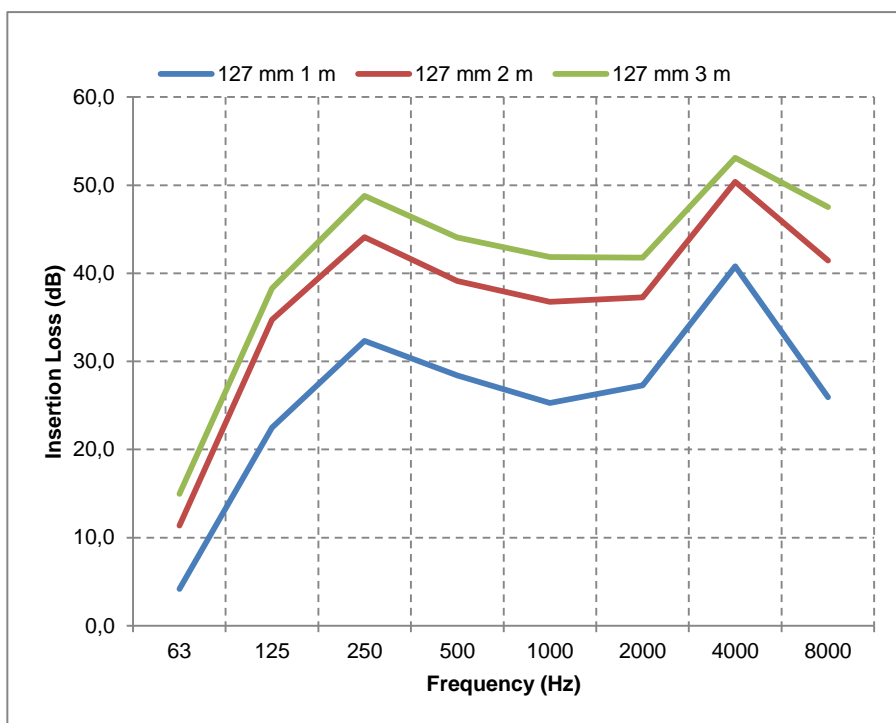

## SONOAFS-NW.P (Ø127mm & Ø160mm)

f	63	125	250	500	1000	2000	4000	8000	f	63	125	250	500	1000	2000	4000	8000
<b>1m</b>	4,2	22,5	32,3	28,4	25,3	27,3	40,8	25,9	<b>1m</b>	4,2	18,2	29,6	25,3	22,5	26,4	24,3	15,5
<b>2m</b>	11,4	34,7	44,1	39,1	36,8	37,3	50,4	41,4	<b>2m</b>	10,4	28,8	39,3	35,1	32,6	36,3	42,9	28,7
<b>3m</b>	15,0	38,3	48,8	44,1	41,9	41,8	53,1	47,5	<b>3m</b>	16,9	37,0	48,9	40,5	38,2	40,7	53,2	39,6

## SONOAFS-NW.P (Ø203mm & Ø254mm)

f	63	125	250	500	1000	2000	4000	8000	f	63	125	250	500	1000	2000	4000	8000
<b>1m</b>	7,0	15,8	22,1	19,6	18,6	22,2	15,0	9,3	<b>1m</b>	11,6	19,5	18,3	15,6	14,0	17,7	12,2	9,1
<b>2m</b>	12,3	26,6	36,7	30,7	28,5	32,4	27,4	18,1	<b>2m</b>	22,3	37,8	31,2	25,4	24,7	30,2	24,6	16,6
<b>3m</b>	21,0	36,2	41,9	35,6	33,3	36,1	39,1	26,4	<b>3m</b>	31,6	43,7	37,6	31,1	30,4	35,7	34,3	20,7