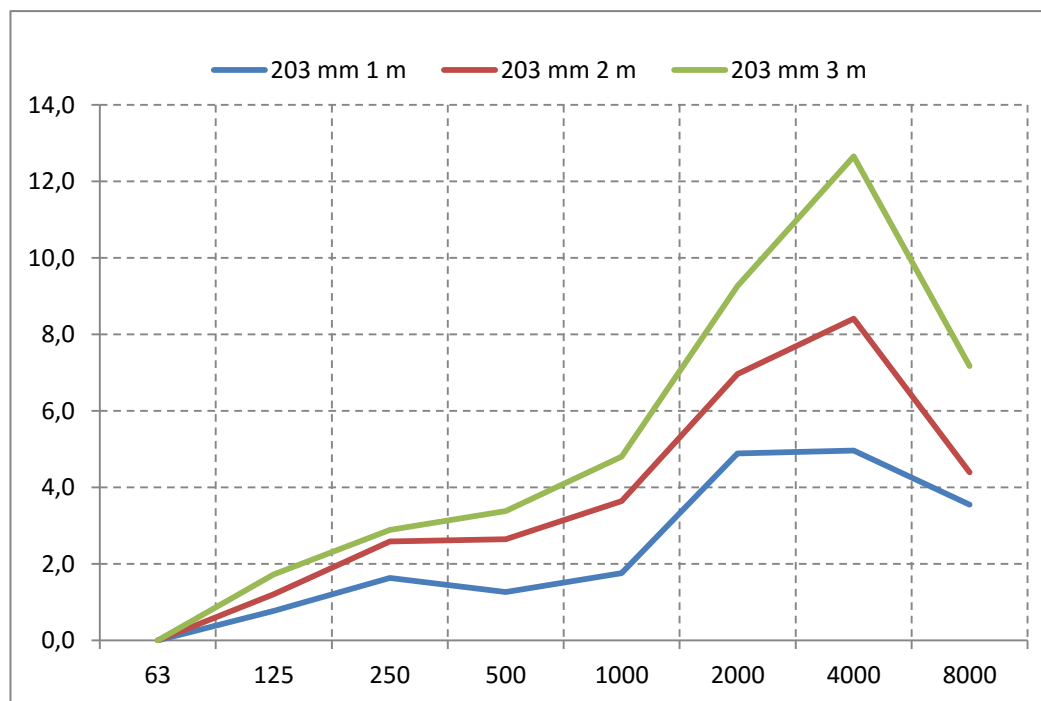

# ISOAFS-ALU.70 GREEN (Ø 203mm )

f	63	125	250	500	1000	2000	4000	8000
1m	0,0	0,8	1,6	1,3	1,8	4,9	5,0	3,6
2m	0,0	1,2	2,6	2,6	3,6	7,0	8,4	4,4
3m	0,0	1,7	2,9	3,4	4,8	9,3	12,7	7,2