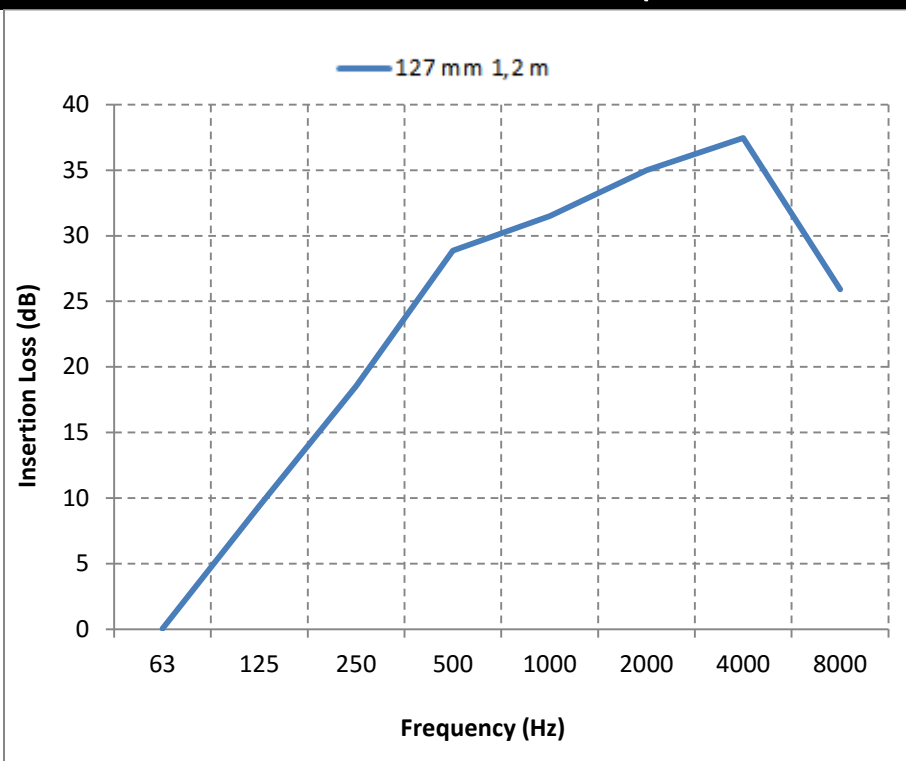

SONOAFS-NW (25 mm insulation) (Ø82 mm & Ø102 mm)

f	63	125	250	500	1000	2000	4000	8000	f	63	125	250	500	1000	2000	4000	8000
1,2 m	5,9	30,7	43,8	42,2	34,4	37,3	55,2	54,3	1,2 m	6,3	23,5	34,6	36,2	31,3	35,1	38,9	32,2

SONOAFS-NW (25 mm insulation) (Ø127 mm & Ø152 mm)

f	63	125	250	500	1000	2000	4000	8000	f	63	125	250	500	1000	2000	4000	8000
1,2 m	0,0	9,4	18,5	28,9	31,5	35,0	37,5	25,9	1,2 m	9,9	24,9	35,8	27,4	23,8	29,1	28,5	18,3

SONOAFS-NW (25 mm insulation) (Ø160 mm & Ø180 mm)

f	63	125	250	500	1000	2000	4000	8000	f	63	125	250	500	1000	2000	4000	8000
1,2 m	4,3	15,2	26,5	23,6	24,0	29,1	26,6	17,3	1,2 m	9,6	22,8	24,5	26,0	27,7	28,3	18,7	14,5

SONOAFS-NW (25 mm insulation) (Ø203 mm & Ø254 mm)

f	63	125	250	500	1000	2000	4000	8000		f	63	125	250	500	1000	2000	4000	8000
1,2 m	8,1	15,3	23,6	19,8	20,2	26,2	15,6	12,4		1,2 m	8,7	16,6	20,2	18,5	16,7	19,5	8,2	6,2