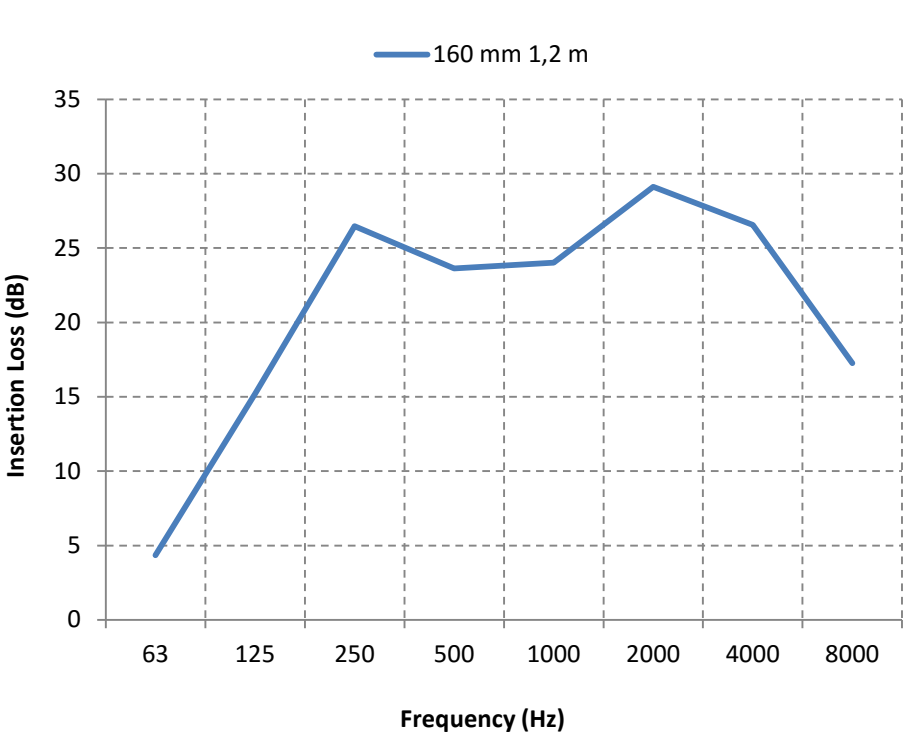

SONOAFS-NW (25 mm insulation) (Ø82 mm & Ø102 mm)

f	63	125	250	500	1000	2000	4000	8000	f	63	125	250	500	1000	2000	4000	8000
1,2 m	5,9	30,7	43,8	42,2	34,4	37,3	55,2	54,3	1,2 m	6,3	23,5	34,6	36,2	31,3	35,1	38,9	32,2

SONOAFS-NW (25 mm insulation) (Ø127 mm & Ø152 mm)

f	63	125	250	500	1000	2000	4000	8000	f	63	125	250	500	1000	2000	4000	8000
1,2 m	0,0	9,4	18,5	28,9	31,5	35,0	37,5	25,9	1,2 m	9,9	24,9	35,8	27,4	23,8	29,1	28,5	18,3

SONOAFS-NW (25 mm insulation) (Ø160 mm & Ø180 mm)

f	63	125	250	500	1000	2000	4000	8000	f	63	125	250	500	1000	2000	4000	8000
1,2 m	4,3	15,2	26,5	23,6	24,0	29,1	26,6	17,3	1,2 m	9,6	22,8	24,5	26,0	27,7	28,3	18,7	14,5

SONOAFS-NW (25 mm insulation) (Ø203 mm & Ø254 mm)

f	63	125	250	500	1000	2000	4000	8000		f	63	125	250	500	1000	2000	4000	8000
1,2 m	8,1	15,3	23,6	19,8	20,2	26,2	15,6	12,4		1,2 m	8,7	16,6	20,2	18,5	16,7	19,5	8,2	6,2