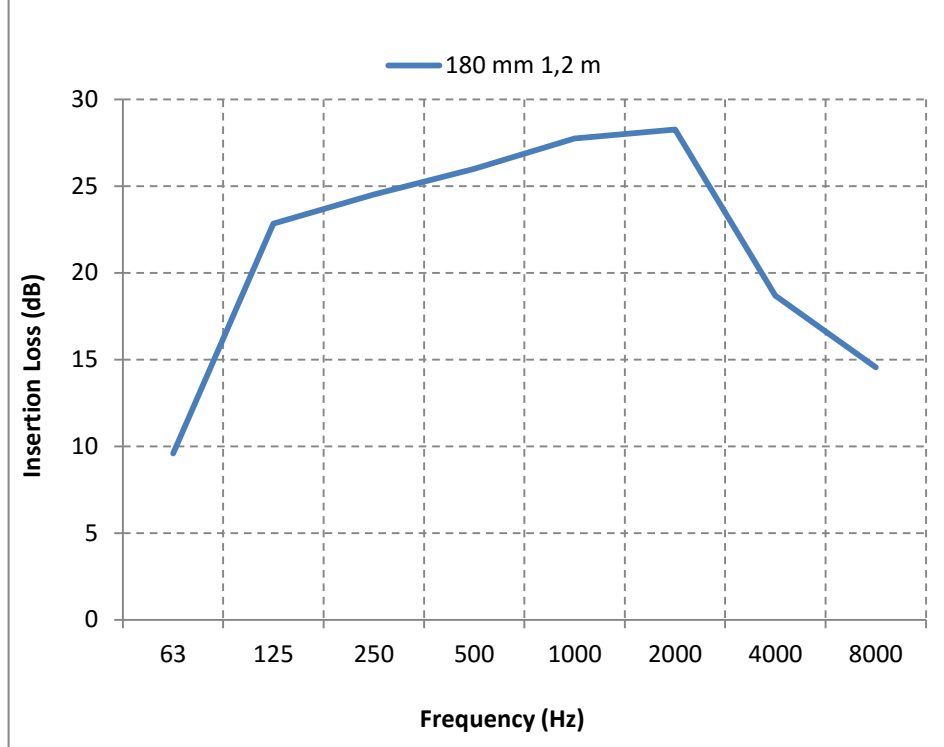

SONOAFS-NW (25 mm insulation) (Ø82 mm & Ø102 mm)

f	63	125	250	500	1000	2000	4000	8000	f	63	125	250	500	1000	2000	4000	8000
1,2 m	5,9	30,7	43,8	42,2	34,4	37,3	55,2	54,3	1,2 m	6,3	23,5	34,6	36,2	31,3	35,1	38,9	32,2

SONOAFS-NW (25 mm insulation) (Ø127 mm & Ø152 mm)

f	63	125	250	500	1000	2000	4000	8000	f	63	125	250	500	1000	2000	4000	8000
1,2 m	0,0	9,4	18,5	28,9	31,5	35,0	37,5	25,9	1,2 m	9,9	24,9	35,8	27,4	23,8	29,1	28,5	18,3

SONOAFS-NW (25 mm insulation) (Ø160 mm & Ø180 mm)

f	63	125	250	500	1000	2000	4000	8000	f	63	125	250	500	1000	2000	4000	8000
1,2 m	4,3	15,2	26,5	23,6	24,0	29,1	26,6	17,3	1,2 m	9,6	22,8	24,5	26,0	27,7	28,3	18,7	14,5

SONOAFS-NW (25 mm insulation) (Ø203 mm & Ø254 mm)

f	63	125	250	500	1000	2000	4000	8000		f	63	125	250	500	1000	2000	4000	8000
1,2 m	8,1	15,3	23,6	19,8	20,2	26,2	15,6	12,4		1,2 m	8,7	16,6	20,2	18,5	16,7	19,5	8,2	6,2