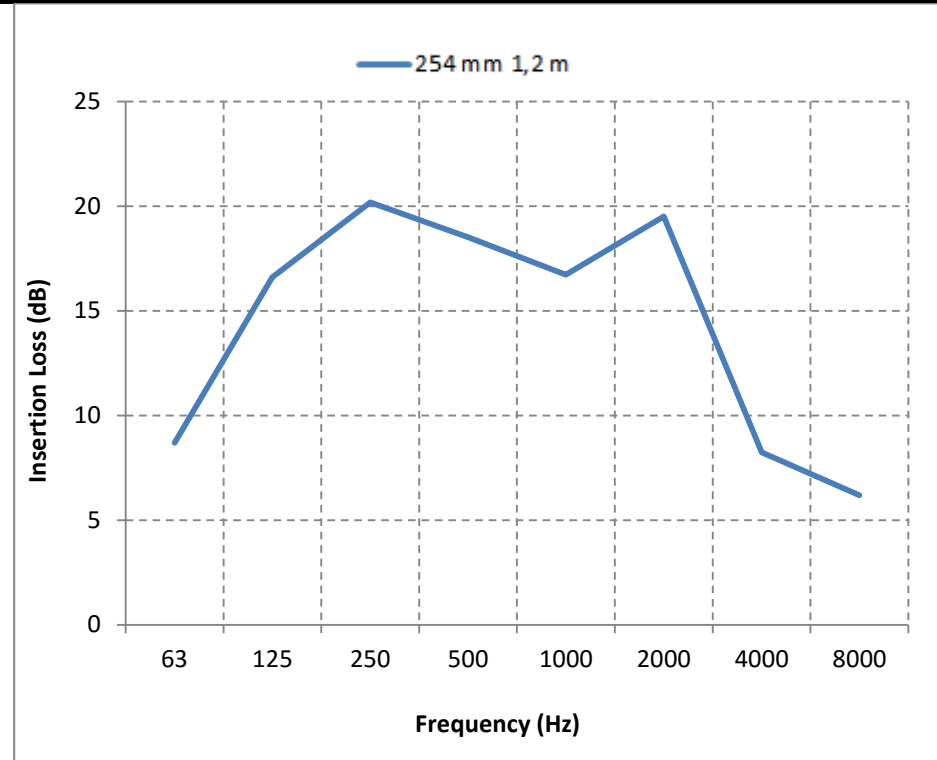

SONOAFS-NW (25 mm insulation) (Ø203 mm & Ø254 mm)

f	63	125	250	500	1000	2000	4000	8000		f	63	125	250	500	1000	2000	4000	8000
1,2 m	8,1	15,3	23,6	19,8	20,2	26,2	15,6	12,4		1,2 m	8,7	16,6	20,2	18,5	16,7	19,5	8,2	6,2