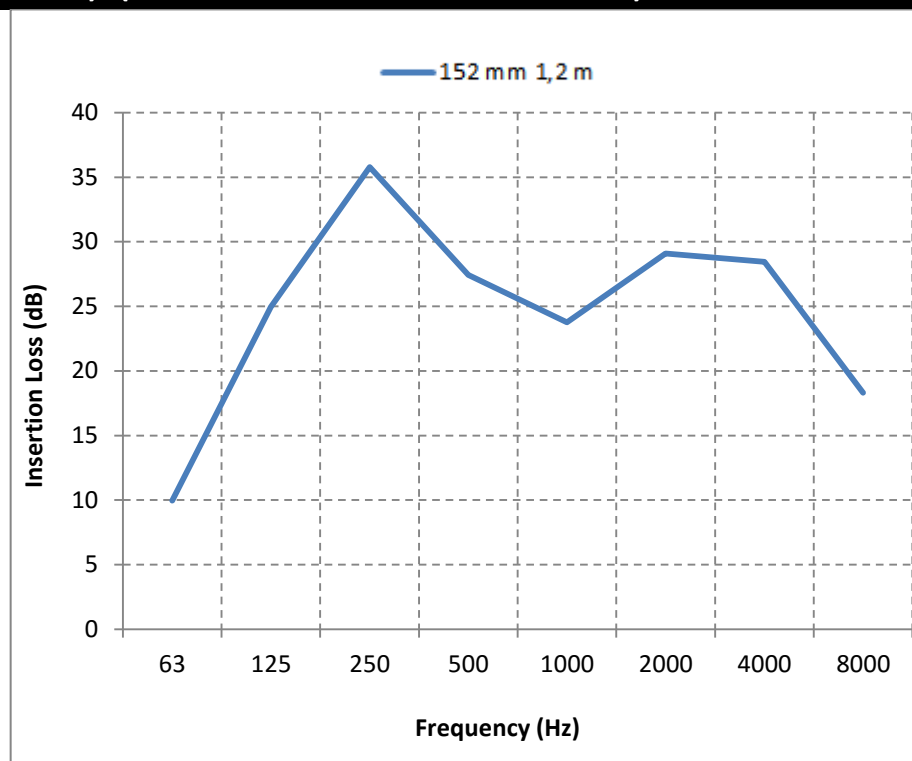

SONOAFS-NW (25 mm insulation) (Ø82 mm & Ø102 mm)

f	63	125	250	500	1000	2000	4000	8000	f	63	125	250	500	1000	2000	4000	8000
1,2 m	5,9	30,7	43,8	42,2	34,4	37,3	55,2	54,3	1,2 m	6,3	23,5	34,6	36,2	31,3	35,1	38,9	32,2

SONOAFS-NW (25 mm insulation) (Ø127 mm & Ø152 mm)

f	63	125	250	500	1000	2000	4000	8000	f	63	125	250	500	1000	2000	4000	8000
1,2 m	0,0	9,4	18,5	28,9	31,5	35,0	37,5	25,9	1,2 m	9,9	24,9	35,8	27,4	23,8	29,1	28,5	18,3

SONOAFS-NW (25 mm insulation) (Ø160 mm & Ø180 mm)

f	63	125	250	500	1000	2000	4000	8000	f	63	125	250	500	1000	2000	4000	8000
1,2 m	4,3	15,2	26,5	23,6	24,0	29,1	26,6	17,3	1,2 m	9,6	22,8	24,5	26,0	27,7	28,3	18,7	14,5

SONOAFS-NW (25 mm insulation) (Ø203 mm & Ø254 mm)

f	63	125	250	500	1000	2000	4000	8000		f	63	125	250	500	1000	2000	4000	8000
1,2 m	8,1	15,3	23,6	19,8	20,2	26,2	15,6	12,4		1,2 m	8,7	16,6	20,2	18,5	16,7	19,5	8,2	6,2