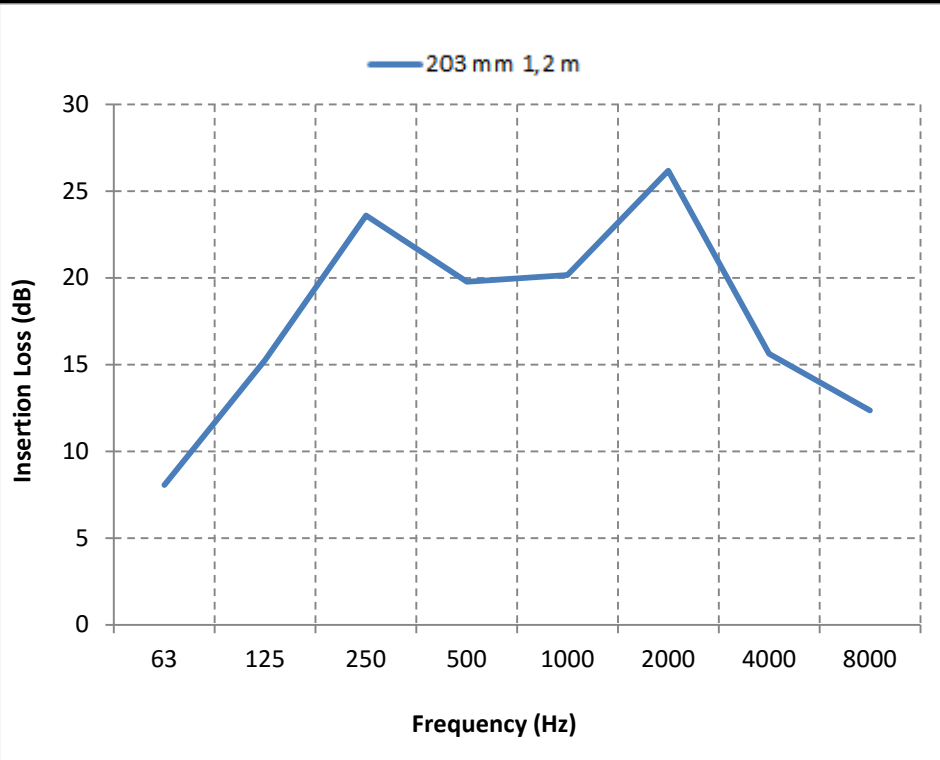

SONOAFS-NW (25 mm insulation) (Ø203 mm & Ø254 mm)

f	63	125	250	500	1000	2000	4000	8000		f	63	125	250	500	1000	2000	4000	8000
1,2 m	8,1	15,3	23,6	19,8	20,2	26,2	15,6	12,4		1,2 m	8,7	16,6	20,2	18,5	16,7	19,5	8,2	6,2