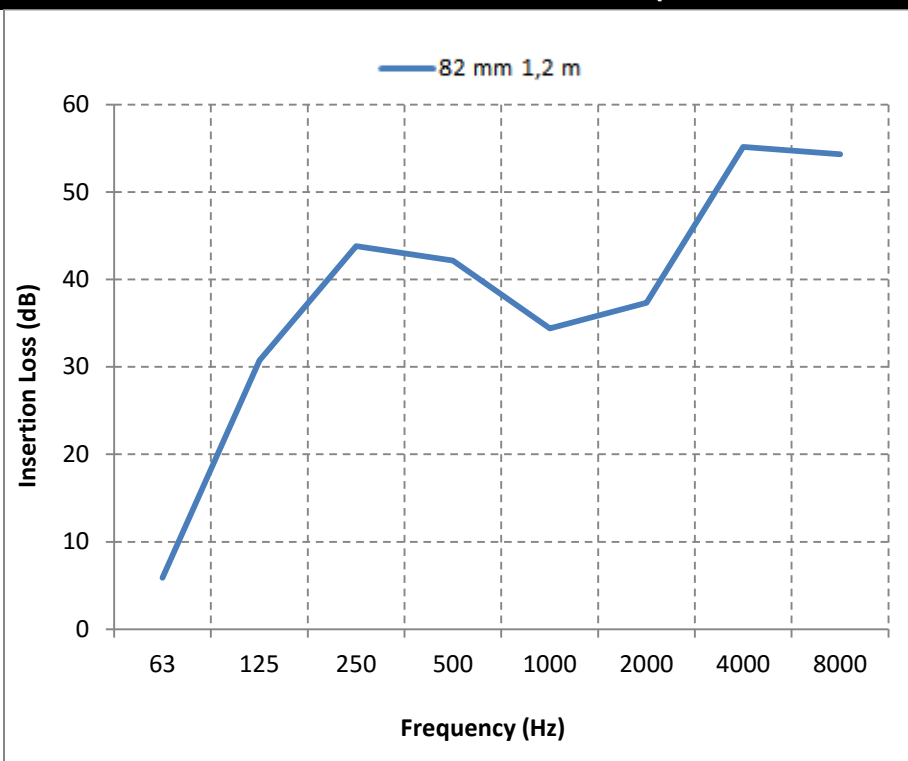

SONOAFS-NW (25 mm insulation) (Ø82 mm & Ø102 mm)

f	63	125	250	500	1000	2000	4000	8000	f	63	125	250	500	1000	2000	4000	8000
1,2 m	5,9	30,7	43,8	42,2	34,4	37,3	55,2	54,3	1,2 m	6,3	23,5	34,6	36,2	31,3	35,1	38,9	32,2

SONOAFS-NW (25 mm insulation) (Ø127 mm & Ø152 mm)

f	63	125	250	500	1000	2000	4000	8000	f	63	125	250	500	1000	2000	4000	8000
1,2 m	0,0	9,4	18,5	28,9	31,5	35,0	37,5	25,9	1,2 m	9,9	24,9	35,8	27,4	23,8	29,1	28,5	18,3

SONOAFS-NW (25 mm insulation) (Ø160 mm & Ø180 mm)

f	63	125	250	500	1000	2000	4000	8000	f	63	125	250	500	1000	2000	4000	8000
1,2 m	4,3	15,2	26,5	23,6	24,0	29,1	26,6	17,3	1,2 m	9,6	22,8	24,5	26,0	27,7	28,3	18,7	14,5

SONOAFS-NW (25 mm insulation) (Ø203 mm & Ø254 mm)

f	63	125	250	500	1000	2000	4000	8000		f	63	125	250	500	1000	2000	4000	8000
1,2 m	8,1	15,3	23,6	19,8	20,2	26,2	15,6	12,4		1,2 m	8,7	16,6	20,2	18,5	16,7	19,5	8,2	6,2