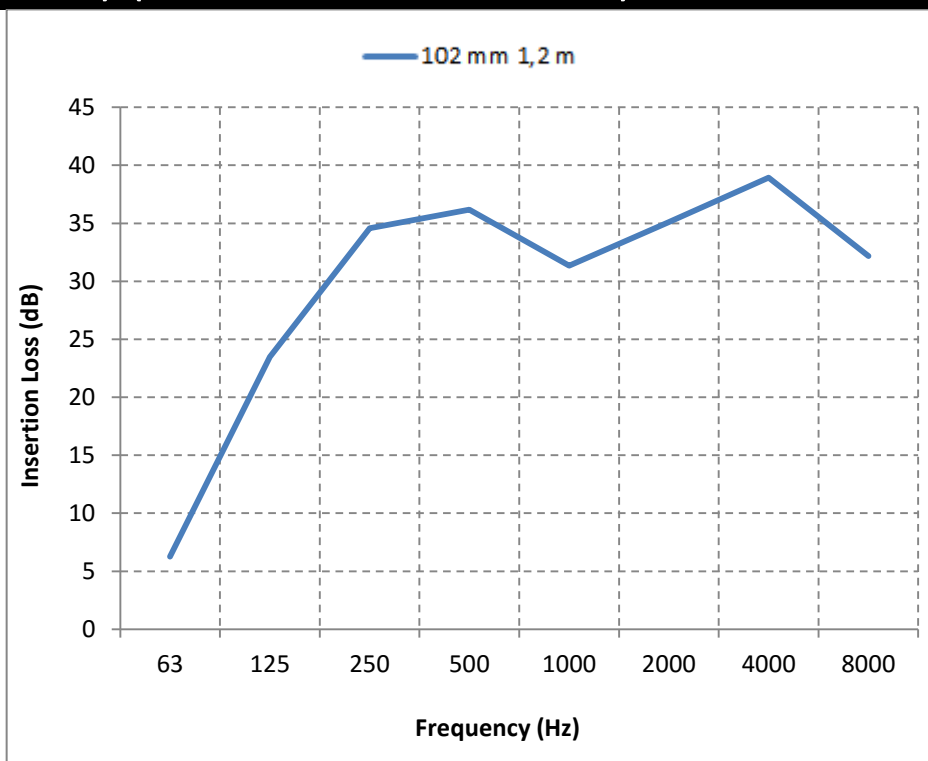

SONOAFS-NW (25 mm insulation) (Ø82 mm & Ø102 mm)

f	63	125	250	500	1000	2000	4000	8000	f	63	125	250	500	1000	2000	4000	8000
1,2 m	5,9	30,7	43,8	42,2	34,4	37,3	55,2	54,3	1,2 m	6,3	23,5	34,6	36,2	31,3	35,1	38,9	32,2

SONOAFS-NW (25 mm insulation) (Ø127 mm & Ø152 mm)

f	63	125	250	500	1000	2000	4000	8000	f	63	125	250	500	1000	2000	4000	8000
1,2 m	0,0	9,4	18,5	28,9	31,5	35,0	37,5	25,9	1,2 m	9,9	24,9	35,8	27,4	23,8	29,1	28,5	18,3

SONOAFS-NW (25 mm insulation) (Ø160 mm & Ø180 mm)

f	63	125	250	500	1000	2000	4000	8000	f	63	125	250	500	1000	2000	4000	8000
1,2 m	4,3	15,2	26,5	23,6	24,0	29,1	26,6	17,3	1,2 m	9,6	22,8	24,5	26,0	27,7	28,3	18,7	14,5

SONOAFS-NW (25 mm insulation) (Ø203 mm & Ø254 mm)

f	63	125	250	500	1000	2000	4000	8000		f	63	125	250	500	1000	2000	4000	8000
1,2 m	8,1	15,3	23,6	19,8	20,2	26,2	15,6	12,4		1,2 m	8,7	16,6	20,2	18,5	16,7	19,5	8,2	6,2