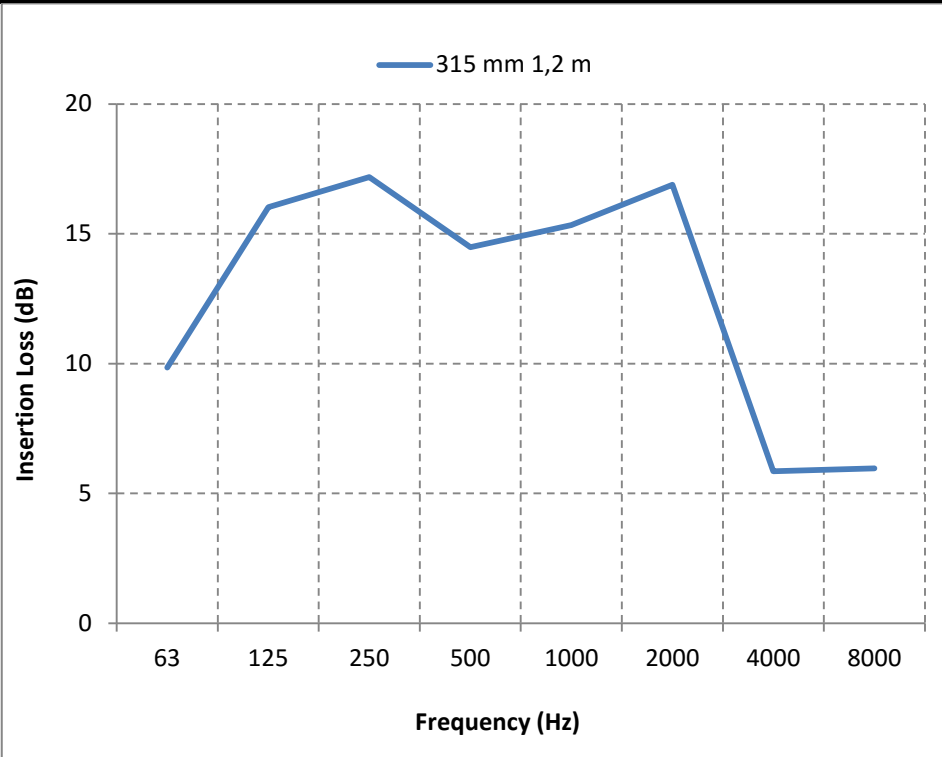

SONOAFS-NW (25 mm insulation) (Ø315 mm)

f	63	125	250	500	1000	2000	4000	8000
1,2 m	9,9	16,0	17,2	14,5	15,3	16,9	5,8	6,0