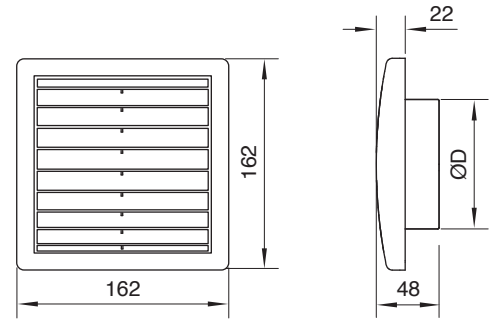

Ölçüler (mm)

Model	Çerçeve Ölçüsü	Bağlantı Boğazı
RAKSAN 040	162 x 162	-
RAKSAN 041	162 x 162	Ø99
RAKSAN 042	162 x 162	Ø124
RAKSAN 043	162 x 162	Ø149