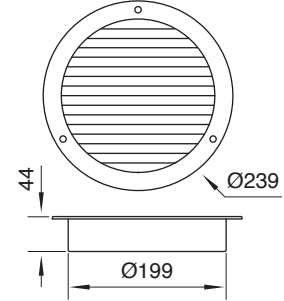

Ölçüler (mm)

Model	Çerçeve Ölçüsü	Bağlantı Boğazı
RAKSAN 014	Ø126	-
RAKSAN 015	Ø239	Ø199
RAKSAN 020	Ø180	Ø199 - 153*

*RAKSAN 020 modeli ayarlanabilir boğazlıdır.

RAKSAN 020

Kapı Transfer Menfezleri

Dış hava şartlarına karşı dayanıklı Kapı Transfer Menfezleri 29 mm ve daha kalın kapılarda uygulanır, hava sirkülasyonu sağlar.