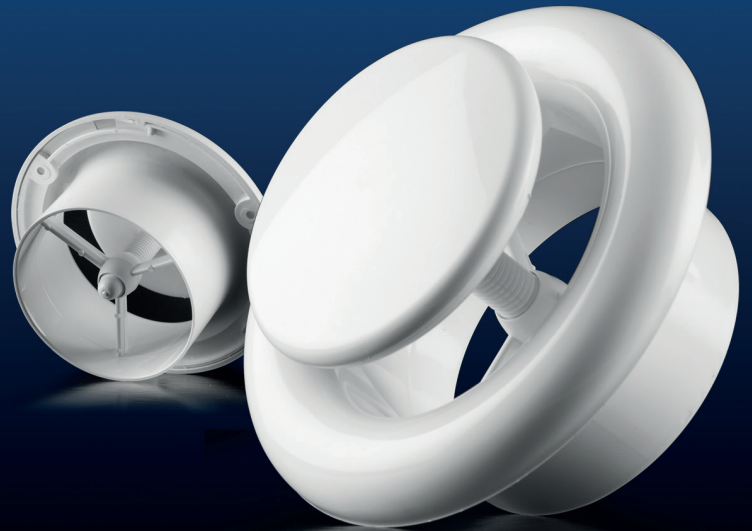

 **RAKSAN®**

Smart ABS Gemici Anemostadlar

Hem emiş hem de üfleme amacıyla kullanılabilen, düşük ve orta basınçta çalışan sistemler için tasarlanmış Smart Gemici Anemostadı, estetik görünümüyle her ortama uyum sağlar.

Özellikler

- Aerodinamik tasarım
- Hava kaçaklarını yok eden entegre yapı
- Emiş ve üflemede çok düşük basınç kaybı
- Duvar veya tavana monte edilebilir
- Yuvarlak kanala bağlanabilir
- Hızlı ve kolay montaj
- Dış hava şartları ve sıcaklığına karşı dirençli
- Estetik görünüm
- Tüm bileşenleri ABS plastik
- Yüksek kaliteli yüzey
- Kolay temizlenir

RAKSAN[®]

Özellikler

- Aerodinamik tasarım
- Hava emiş ve çıkışında kullanılabilir
- Duvar veya tavana monte edilebilir
- Yuvarlak kanala bağlanabilir
- Hızlı ve kolay montaj
- Dış hava şartları ve sıcaklığına karşı dirençli
- Estetik görünüm
- Tüm bileşenleri ABS plastik
- Yüksek kaliteli yüzey
- Sökülebilir ızgara
- Kolay temizlenir
- Standart sinek telli