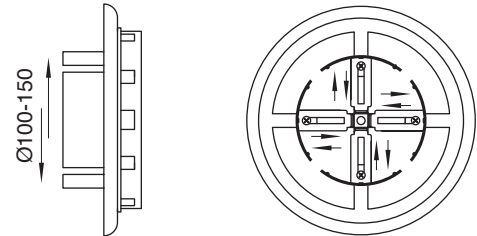

Ölçüler (mm)

Model	Çerçeve Ölçüsü	Bağlantı Boğazı
UFO 01	Ø180	Ø100 - 150°

*UFO 01 modeli ayarlanabilir boğazlıdır.