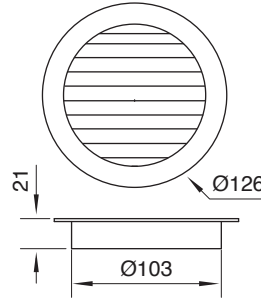

Özellikler

- •Hava emiş ve çıkışında kullanılabilir
- •Duvar veya tavana monte edilebilir
- •Hızlı ve kolay montaj
- •Tüm bileşenleri yüksek kaliteli plastik
- •Kolay temizlenir

RAKSAN 014