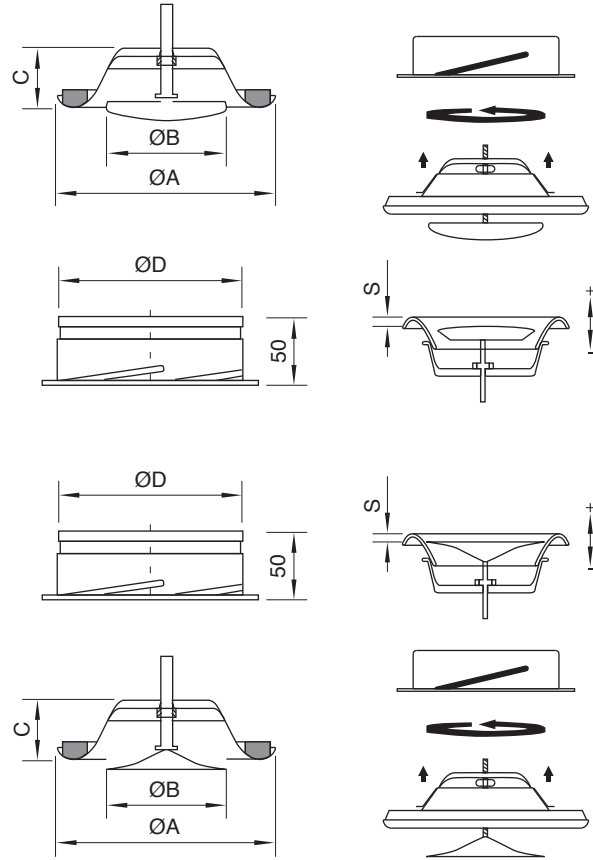

Üfleme Modeli Ölçüler (mm)

Model	Nominal Çap	Ø A	Ø B	Ø C	Ø D
RAKSAN 026 S	Ø 100	138	92	40	97.5
RAKSAN 027 S	Ø 125	164	111	46	122.5
RAKSAN 028 S	Ø 150	202	135	50	147.5
RAKSAN 029 S	Ø 160	211	147	54	157.5
RAKSAN 030 S	Ø 200	248	194	63	197.5