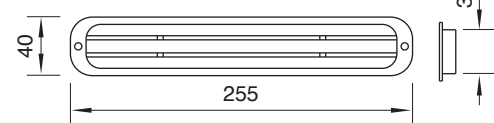

Transfer Menfezleri

RAKSAN 016 RAKSAN 018A
RAKSAN 017 RAKSAN 019

Şık görünümlü,
yüksek kaliteli,
montajı ve temizliği
kolay...

RAKSAN®

Özellikler

- •Hızlı ve kolay montaj
- •Tüm bileşenleri yüksek kaliteli plastik
- •Kolay temizlenir

Ölçüler (mm)

Model	Çerçeve Ölçüsü	Bağlantı Boğazı
RAKSAN 016	150 x 70	50
RAKSAN 017	200 x 80	60
RAKSAN 018A	205 x 40	30
RAKSAN 019	255 x 40	30

RAKSAN 019