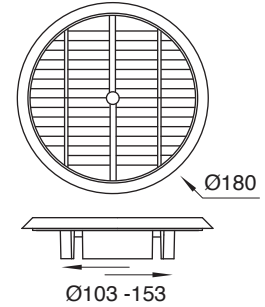

Ölçüler (mm)

Model	Çerçeve Ölçüsü	Bağlantı Boğazı
RAKSAN 014	Ø126	-
RAKSAN 015	Ø239	Ø199
RAKSAN 020	Ø180	Ø199 - 153*

*RAKSAN 020 modeli ayarlanabilir boğazlıdır.

RAKSAN 020

Kapı Transfer Menfezleri

Dış hava şartlarına karşı dayanıklı Kapı Transfer Menfezleri 29 mm ve daha kalın kapılarda uygulanır, hava sirkülasyonu sağlar.