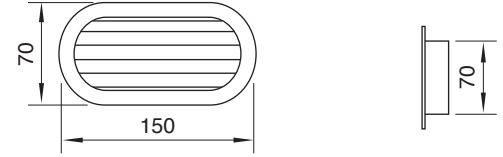

Ölçüler (mm)

Model	Çerçeve Ölçüsü	Bağlantı Boğazı
RAKSAN 016	150 x 70	50
RAKSAN 017	200 x 80	60
RAKSAN 018A	205 x 40	30
RAKSAN 019	255 x 40	30

RAKSAN 016