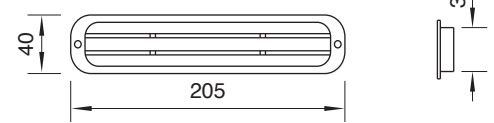

RAKSAN 018A