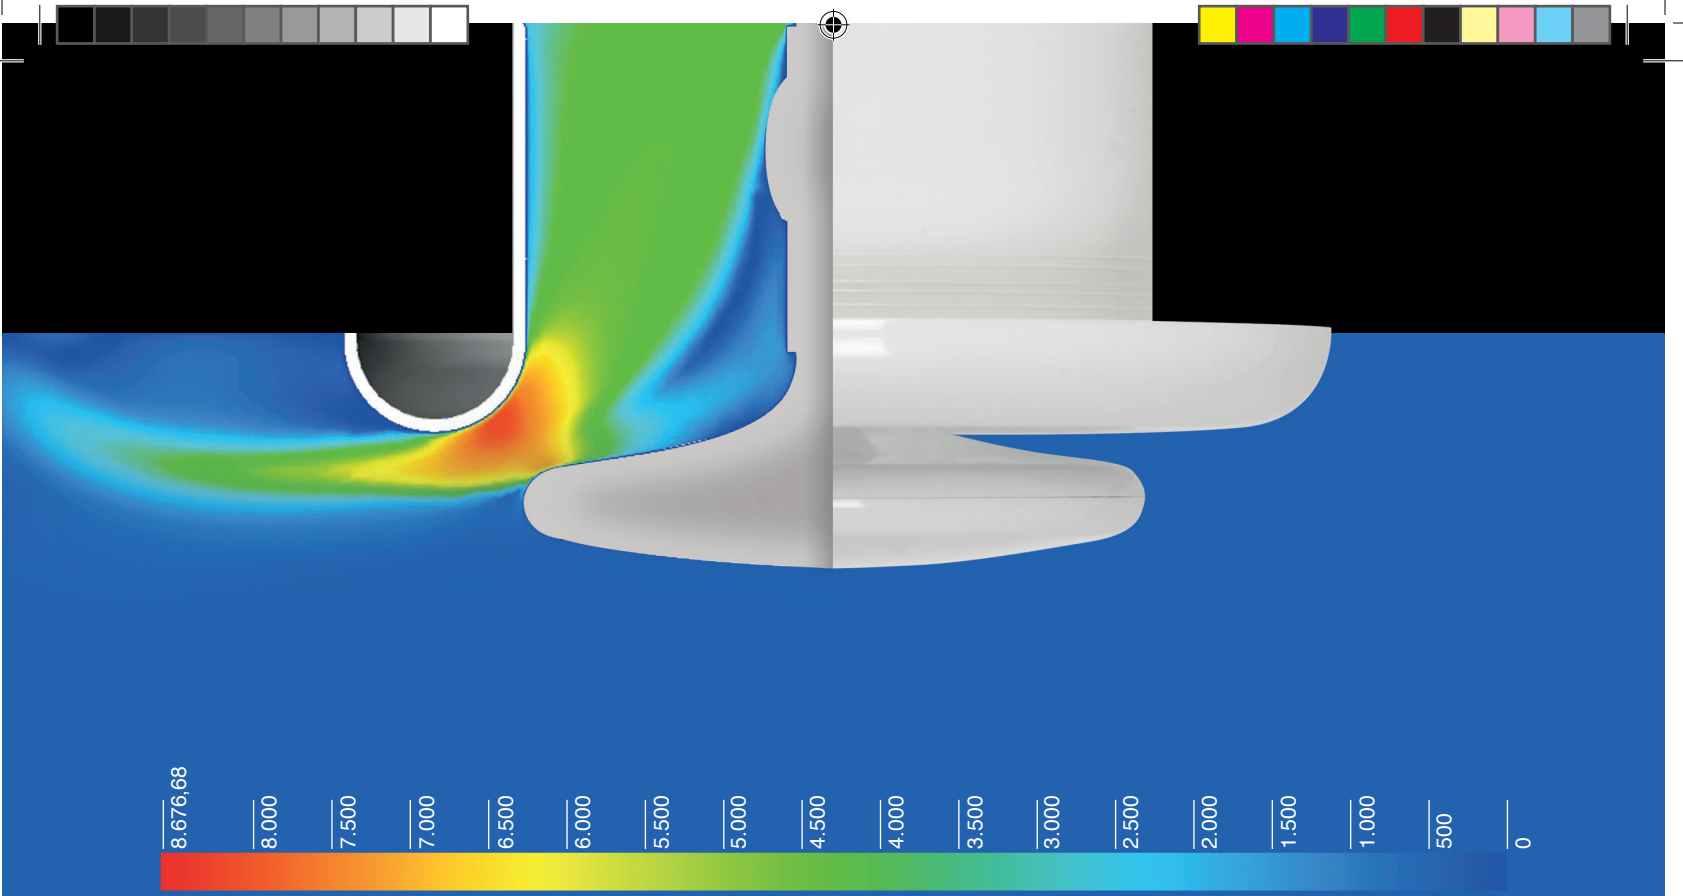

Velocity Magnitude mm/s

İLERİ TEKNOLOJİ VE AKILLI TASARIMLA

Düşük basınç kaybı, sıfır hava sızıntısı...

Yüksek yüzey kalitesi ve sıcaklık dayanımı sayesinde tüm yaşam alanları için ideal olan Raksan Smart Anemostad, CFD analizleri ve ASHRAE standartlarında geliştirilen akıllı tasarımı sayesinde iç mekan hava kalitenizi yükseltirken, enerjiden tasarruf etmenizi sağlar.