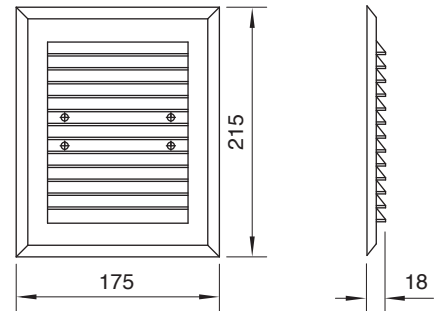

Ölçüler (mm)

Model	Çerçeve Ölçüsü
RAKSAN 040	162 x 162
RAKSAN 041	162 x 162