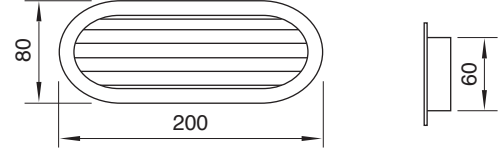

Transfer Menfezleri

RAKSAN 016 RAKSAN 018A
RAKSAN 017 RAKSAN 019

Şık görünümlü,
yüksek kaliteli,
montajı ve temizliği
kolay...

RAKSAN®

Özellikler

- •Hızlı ve kolay montaj
- •Tüm bileşenleri yüksek kaliteli plastik
- •Kolay temizlenir

Ölçüler (mm)

Model	Çerçeve Ölçüsü	Bağlantı Boğazı
RAKSAN 016	150 x 70	50
RAKSAN 017	200 x 80	60
RAKSAN 018A	205 x 40	30
RAKSAN 019	255 x 40	30

RAKSAN 017