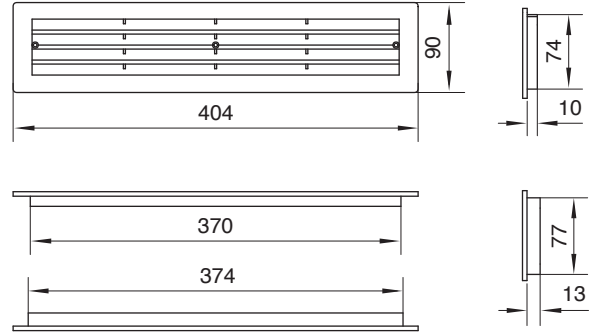

RAKSAN 020

RAKSAN 008A