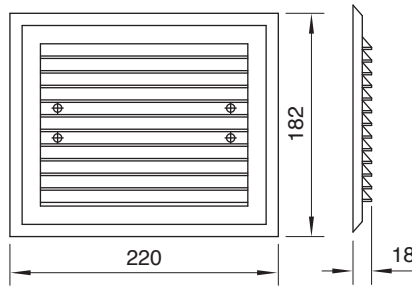

Ölçüler (mm)

Model	Çerçeve Ölçüsü
RAKSAN 040	162 x 162
RAKSAN 041	162 x 162