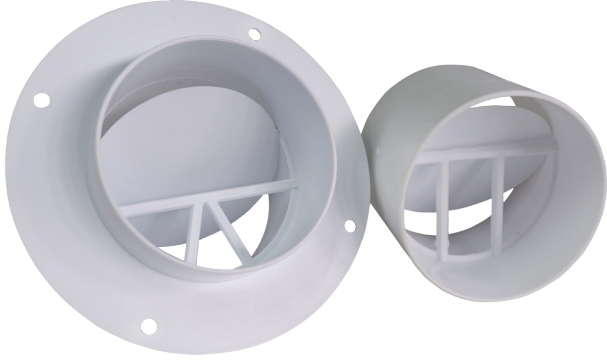

RAKSAN[®]

Özellikler

- Aerodinamik tasarım
- Hava emiş ve çıkışında kullanılabilir
- Duvar veya tavana monte edilebilir
- Yuvarlak kanala bağlanabilir
- Hızlı ve kolay montaj
- Dış hava şartları ve sıcaklığına karşı dirençli
- Estetik görünüm
- Tüm bileşenleri ABS plastik
- Yüksek kaliteli yüzey
- Sökülebilir ızgara
- Kolay temizlenir
- Standart sinek telli

Smart Kepli Panjur

Egzoz için özel bir tasarıma sahip olan Smart Kepli Panjur hem duvara hem de yuvarlak kanallara bağlanabilir.

RAKSAN 048 RAKSAN 050
RAKSAN 049 RAKSAN 051

 **RAKSAN**[®]

Özellikler

- Aerodinamik tasarım
- Hava emiş ve çıkışında kullanılabilir
- Hızlı ve kolay montaj
- Dış hava şartları ve sıcaklığa karşı dirençli
- Estetik görünüm
- Tüm bileşenleri ABS plastik
- Yüksek kaliteli yüzey
- Standart geri akış klape
- Kepi ve klapesi sökülebilir
- Kolay temizlenir

Ölçüler (mm)

Model	Çerçeve Ölçüsü	Bağlantı Boğazı
RAKSAN 046	162 x 162	-
RAKSAN 049	162 x 162	Ø99
RAKSAN 050	162 x 162	Ø124
RAKSAN 051	162 x 162	Ø149

Tek Yönlü Klapeler

Çap Setli ve Çap Setsiz Tek Yönlü Klapeler

Hava geri tepmesini engellemek için kullanılır. Tek yönlü hava geçişine izin verirler.

RAKSAN[®]

Özellikler

- Akış yönünün tersi hava girişini önler
- Tek yönlü hava akışı
- Emiş ve üflemede kullanılabilir
- Tüm bileşenleri yüksek kaliteli plastik
- Hızlı ve kolay montaj